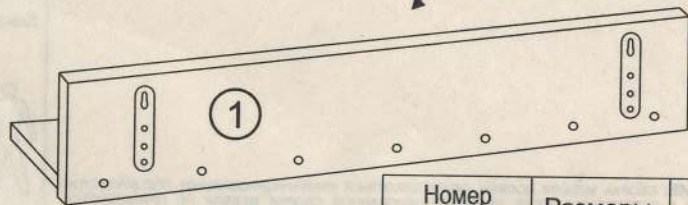

ВИД СЗАДИ

Номер элемента	Размеры	№ упак
1	1396x150	7-1
2	1396x150	7-1

Нижче представлені символи і кількість аксесуарів, які будуть необхідні при зборці. Фурнітура упакована в коробку "Фурнітура".