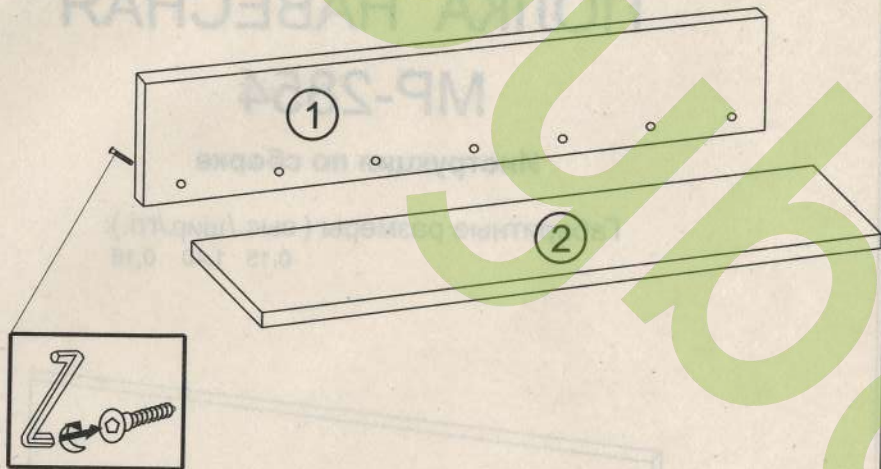

MP-2854

ВИД СЗАДИ

Номер элемента	Размеры	№ упак
1	1396x150	7-1
2	1396x150	7-1

Нижче представлені символи і кількість аксесуарів, які будуть необхідні при зборці. Фурнітура упакована в коробку "Фурнітура".