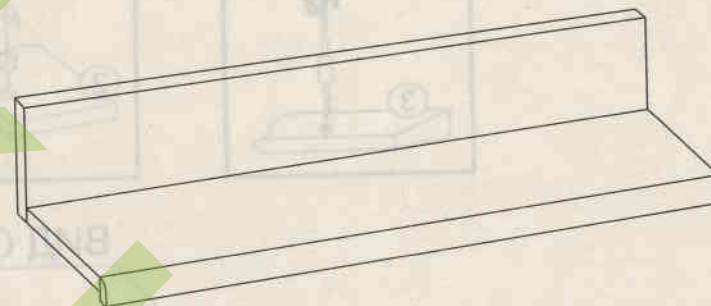

ООО "УКРЮГ", 09170, Украина, Киевская обл., Белоцерковский р-н, с. Шаровка, ул. Мира, 1а, тел./факс: +38(0456) 32-00-81, 32-00-82

набор мебели 1085

МЕРКУРИЙ

ПОЛКА НАВЕСНАЯ

МР-2841

Инструкция по сборке

Габаритные размеры (выс./шир./гл.):
0,15 1,27 0,19