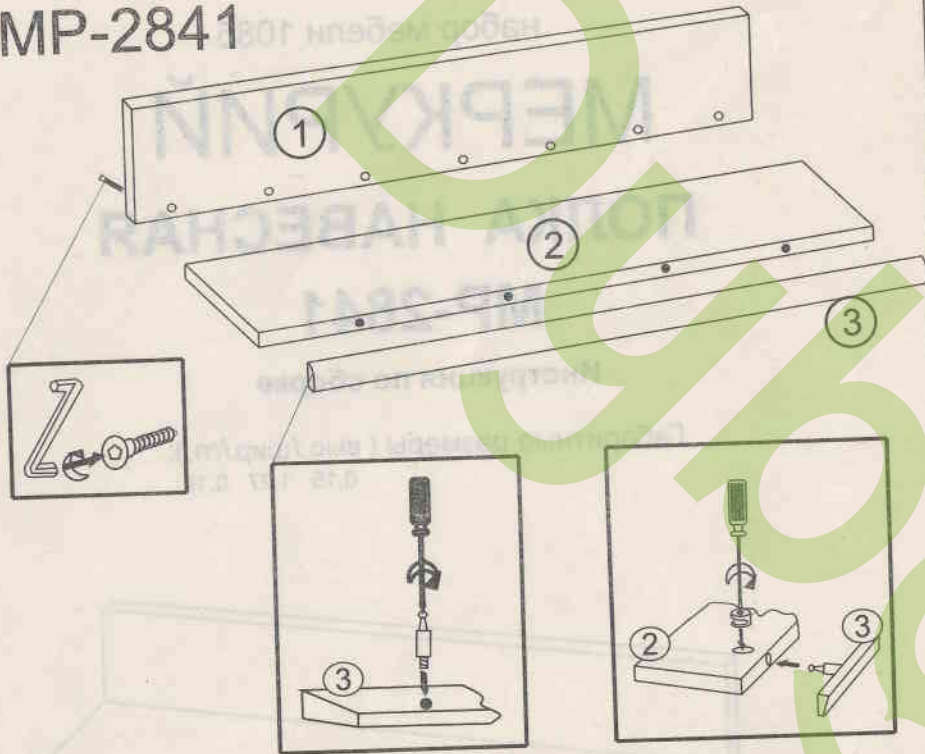

Все замечания и жалобы следует предъявлять по месту приобретения мебели!

MP-2841

ВИД СЗАДИ

Номер элемента	Размеры	№ упак
1	1268x150	10-1
2	1268x150	10-1
3	1268x50x22	10-2

Ниже представлены символы и количество аксессуаров, которые будут необходимы при сборке. Фурнитура упакована в коробке "Фурнитура".