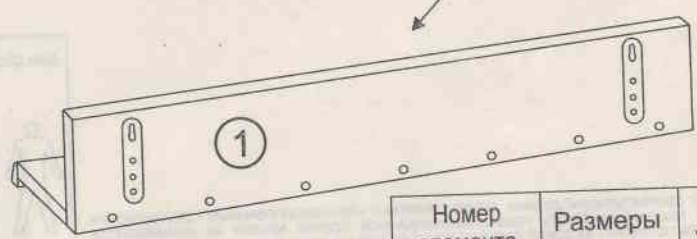

Все замечания и жалобы следует предъявлять по месту приобретения мебели!

MP-2841

ВИД СЗАДИ

Номер элемента	Размеры	№ упак
1	1268x150	10-1
2	1268x150	10-1
3	1268x50x22	10-2

Ниже представлены символы и количество аксессуаров, которые будут необходимы при сборке. Фурнитура упакована в коробке "Фурнитура".