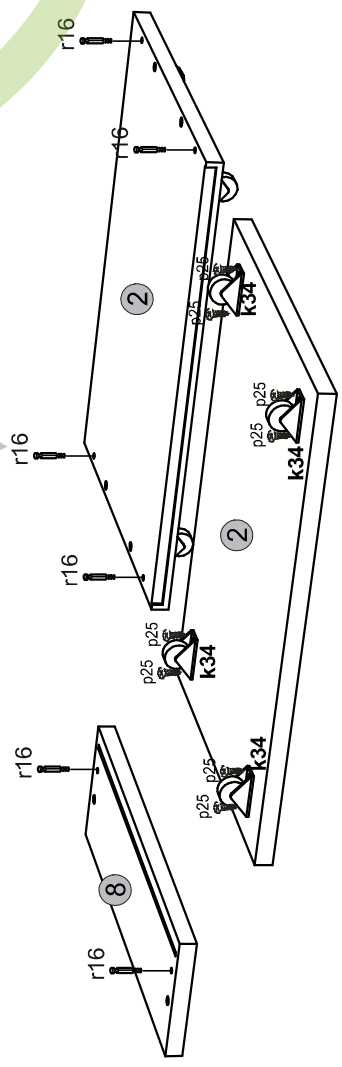

# Instalation manual

RIKO: Bed 90

Element symbol	Dimensions				Code	Package
	900	400	16	1		
1	900	400	16	1	P-311	1/1
2	900	384	16	1	P-312	1/1
3	350	400	16	1	P-115	1/1
4	350	400	16	1	P-116	1/1
5	180	608	16	1	P-011	1/1
6	170	608	16	1	P-012	1/1
7	860	176	22	1	P-118	1/1
8	860	176	22	1	P-119	1/1
9	522	169	22	1	P-120	1/1
10	522	169	22	1	P-121	1/1
11	170	1998	22	1	P-122	2/2
12	170	1998	22	1	P-123	2/2
13	675	608	16	1	P-013	1/1
14	409	442	16	1	P-128	1/1
15	409	442	16	1	P-129	1/1
16	409	397	16	1	P-130	1/1
17	355	900	16	1	P-131	1/1
18	1880	30	25	2		
19	786	2000	20	1		

8x  r3 ø15x15mm #22	4x  p25 ø3.5x16mm	11x  k1	32x  e2 6 x 30mm	4x  m106	28x  r16	38x  r1 ø15x12mm #16	38x  s2 ø16	46x  s1	6x  z1	1x  e1 7x50mm	6x  r10	9x  r10	1x  z1	1x  50g	6x  p21 ø4x30mm	50x  f1 8x30mm	12x  p62 ø6x8mm	2x  k34
------------------------	----------------------	---------	---------------------	----------	----------	-------------------------	----------------	---------	--------	------------------	---------	---------	--------	---------	--------------------	-------------------	--------------------	---------

20x	10x	10x	2x	10x	s2
1x	1x	r16	1x	s1	s1
12x	20x	p25	1x	2x	e1
4x	10x	r1	1x	50g	e1
	12x	f1			

1

3

2

4

24x ø850 mm f1	6x	1x k34	24x ø55x16 mm z1	1x p25	1x 50g
4x ø750 mm er1	4x	4x ø55,2mm x 16 r1	4x r16	4x s1	4x ø16 s2

1

3

2

4