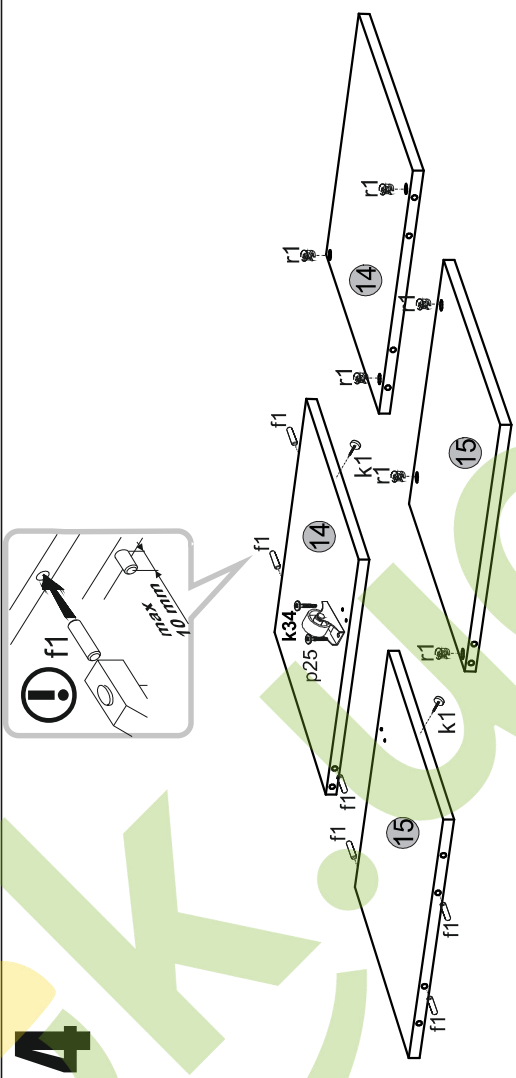

# Instalation manual

RIKO: Bed 90

Element symbol	Dimensions				Code	Package
	900	400	16	1		
1	900	400	16	1	P-311	1/1
2	900	384	16	1	P-312	1/1
3	350	400	16	1	P-115	1/1
4	350	400	16	1	P-116	1/1
5	180	608	16	1	P-011	1/1
6	170	608	16	1	P-012	1/1
7	860	176	22	1	P-118	1/1
8	860	176	22	1	P-119	1/1
9	522	169	22	1	P-120	1/1
10	522	169	22	1	P-121	1/1
11	170	1998	22	1	P-122	2/2
12	170	1998	22	1	P-123	2/2
13	675	608	16	1	P-013	1/1
14	409	442	16	1	P-128	1/1
15	409	442	16	1	P-129	1/1
16	409	397	16	1	P-130	1/1
17	355	900	16	1	P-131	1/1
18	1880	30	25	2		
19	786	2000	20	1		

8x  r3 ø15x15mm #22	4x  p25 ø3.5x16mm	11x  k1	32x  e2 6 x 30mm	4x  m106	28x  r16	38x  r1 ø15x12mm #16	38x  s2 ø16	46x  s1	6x  z1	1x  e1 7x50mm	6x  r10	9x  r10	1x  z1	1x  50g	6x  p21 ø4x30mm	50x  f1 8x30mm	12x  p62 ø6x8mm	2x  k34
------------------------	----------------------	---------	---------------------	----------	----------	-------------------------	----------------	---------	--------	------------------	---------	---------	--------	---------	--------------------	-------------------	--------------------	---------

1

3

2

4

7

8

5

6

9

11

10

12

13

14

15

17