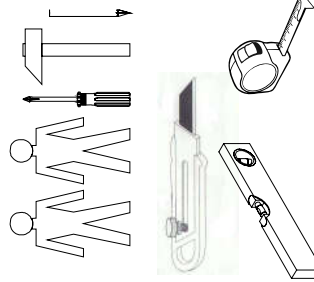

20x	10x	10x	2x	10x	s2
1x	1x	r16	1x	s1	s1
12x	20x	p25	1x	2x	e1
4x	10x	r1	1x	50g	e1
	12x	f1			

1

3

2

4

# Instalation manual

RIKO: The box under the bed

Element symbol	Dimensions	Code	Package
1	700 1117 16	P-612	1/1
2	314 1215 16	P-016	1/1
3	265 716 16	P-516	1/1
4	265 716 16	P-517	1/1
5	265 1117 16	P-518	1/1