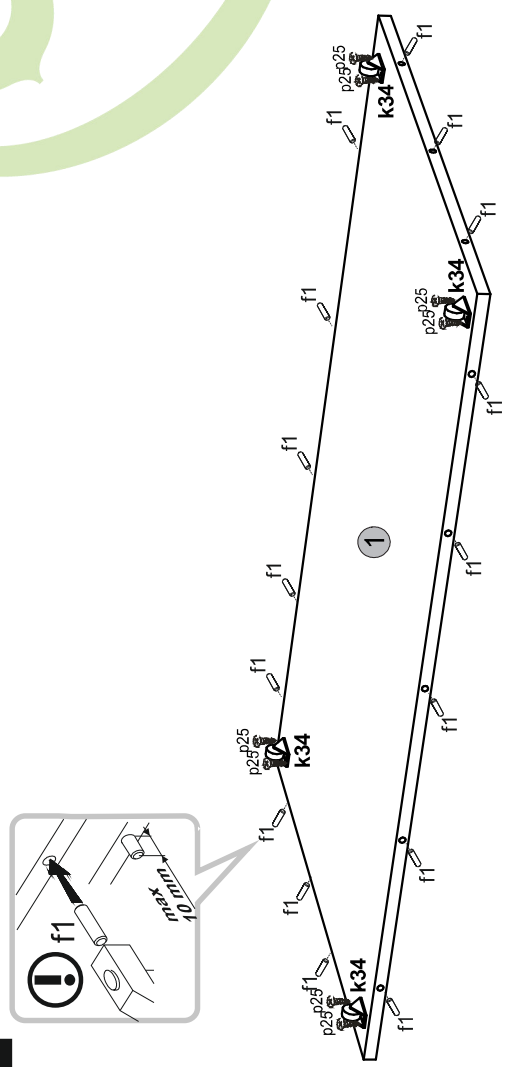

# Instalation manual

RIKO: Bed 90

Element symbol	Dimensions				Code	Package
	900	400	16	1		
1	900	400	16	1	P-311	1/1
2	900	384	16	1	P-312	1/1
3	350	400	16	1	P-115	1/1
4	350	400	16	1	P-116	1/1
5	180	608	16	1	P-011	1/1
6	170	608	16	1	P-012	1/1
7	860	176	22	1	P-118	1/1
8	860	176	22	1	P-119	1/1
9	522	169	22	1	P-120	1/1
10	522	169	22	1	P-121	1/1
11	170	1998	22	1	P-122	2/2
12	170	1998	22	1	P-123	2/2
13	675	608	16	1	P-013	1/1
14	409	442	16	1	P-128	1/1
15	409	442	16	1	P-129	1/1
16	409	397	16	1	P-130	1/1
17	355	900	16	1	P-131	1/1
18	1880	30	25	2		
19	786	2000	20	1		

9

11

10

12

13

14

15

17

20x	10x	10x	2x	10x	s2
1x	1x	r16	1x	s1	s1
12x	20x	p25	1x	2x	e1
4x	10x	r1	1x	50g	e1
	12x	f1			

1

3

2

4

24x ø850 mm f1	6x	1x k34	24x ø55x16 mm z1	1x p25	1x 50g
4x ø750 mm er1	4x	4x ø55,2mm x 16 r1	4x r16	4x s1	4x ø16 s2

1

3

2

4