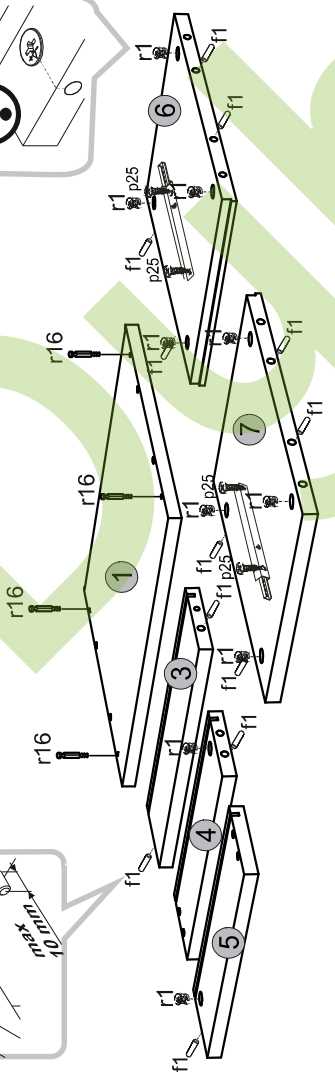

# Instalation manual

RIKO: Bed 90

Element symbol	Dimensions				Code	Package
	900	400	16	1		
1	900	400	16	1	P-311	1/1
2	900	384	16	1	P-312	1/1
3	350	400	16	1	P-115	1/1
4	350	400	16	1	P-116	1/1
5	180	608	16	1	P-011	1/1
6	170	608	16	1	P-012	1/1
7	860	176	22	1	P-118	1/1
8	860	176	22	1	P-119	1/1
9	522	169	22	1	P-120	1/1
10	522	169	22	1	P-121	1/1
11	170	1998	22	1	P-122	2/2
12	170	1998	22	1	P-123	2/2
13	675	608	16	1	P-013	1/1
14	409	442	16	1	P-128	1/1
15	409	442	16	1	P-129	1/1
16	409	397	16	1	P-130	1/1
17	355	900	16	1	P-131	1/1
18	1880	30	25	2		
19	786	2000	20	1		

# Instalation manual

RIKO: Nightstand

Element symbol	Dimensions		Code	Package
1	450	16	P-206	1/1
2	450	16	P-207	1/1
3	359	16	P-511	1/1
4	300	16	P-512	1/1
5	300	16	P-513	1/1
6	268	16	P-113	1/1
7	268	16	P-114	1/1
8	120	16	P-007	1/1
9	287	434	P-611	1/1
10	375	300	P-613	1/1

20x	10x	10x	2x	10x	s2
1x	1x	r16	1x	s1	s1
12x	20x	p25	1x	2x	e1
4x	10x	r1	1x	50g	e1
	12x	f1			

1

3

2

4

24x ø850 mm f1	6x	1x k34	24x ø55x16 mm z1	1x p25	1x 50g
4x ø750 mm er1	4x	4x ø55,2mm x 16 r1	4x r16	4x s1	4x ø16 s2

1

3

2

4