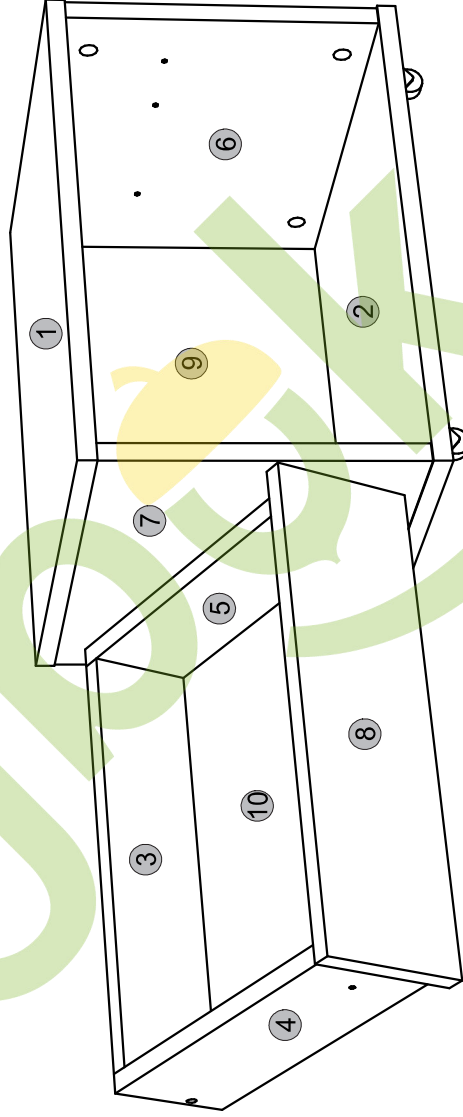

Instalation manual

RIKO: Nightstand