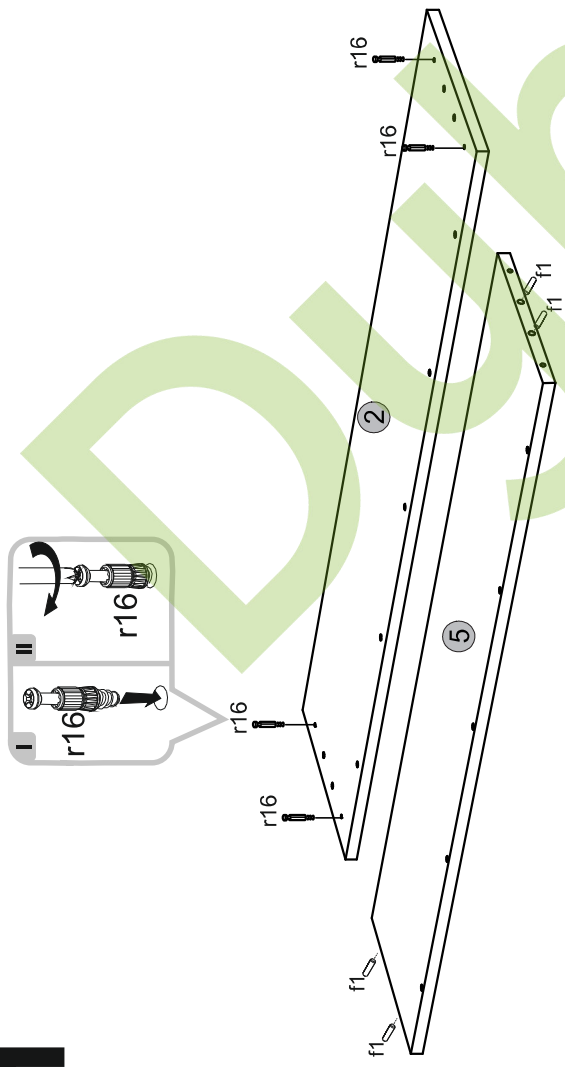

20x	10x	10x	2x	10x	s2
1x	1x	r16	1x	s1	s1
12x	20x	p25	1x	2x	e1
4x	10x	r1	1x	50g	e1
	12x	f1			

1

3

2

4

# Instalation manual

RIKO: The box under the bed

Element symbol	Dimensions	Code	Package
1	700 1117 16	P-612	1/1
2	314 1215 16	P-016	1/1
3	265 716 16	P-516	1/1
4	265 716 16	P-517	1/1
5	265 1117 16	P-518	1/1

24x ø850 mm f1	6x	1x k34	24x ø55x16 mm z1	1x p25	1x 50g
4x ø750 mm er1	4x	4x ø55,2mm x 16 r1	4x r16	4x s1	4x ø16 s2

1

3

2

4