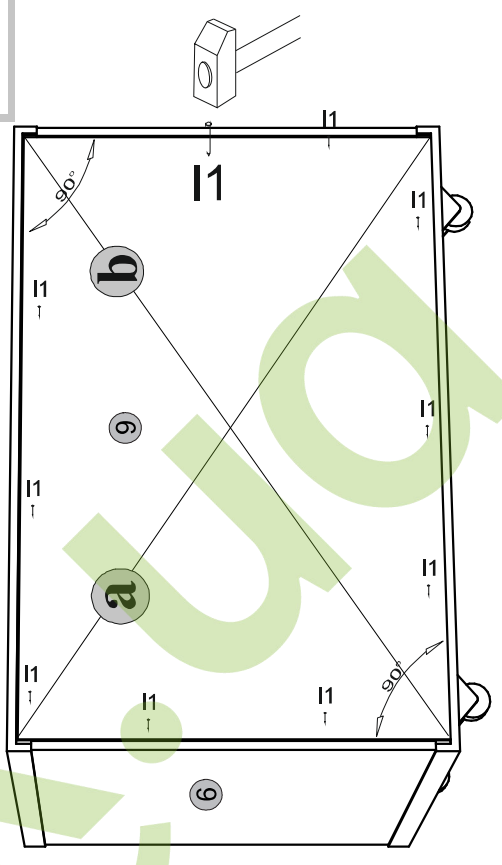

# Instalation manual

RIKO: Bed 90

Element symbol	Dimensions				Code	Package
	900	400	16	1		
1	900	400	16	1	P-311	1/1
2	900	384	16	1	P-312	1/1
3	350	400	16	1	P-115	1/1
4	350	400	16	1	P-116	1/1
5	180	608	16	1	P-011	1/1
6	170	608	16	1	P-012	1/1
7	860	176	22	1	P-118	1/1
8	860	176	22	1	P-119	1/1
9	522	169	22	1	P-120	1/1
10	522	169	22	1	P-121	1/1
11	170	1998	22	1	P-122	2/2
12	170	1998	22	1	P-123	2/2
13	675	608	16	1	P-013	1/1
14	409	442	16	1	P-128	1/1
15	409	442	16	1	P-129	1/1
16	409	397	16	1	P-130	1/1
17	355	900	16	1	P-131	1/1
18	1880	30	25	2		
19	786	2000	20	1		

20x	10x	10x	2x	10x	s2
1x	1x	r16	1x	s1	s1
12x	20x	p25	1x	2x	e1
4x	10x	r1	1x	50g	e1
	12x	f1			

1

3

2

4

# Instalation manual

RIKO: The box under the bed

Element symbol	Dimensions	Code	Package
1	700 1117 16	P-612	1/1
2	314 1215 16	P-016	1/1
3	265 716 16	P-516	1/1
4	265 716 16	P-517	1/1
5	265 1117 16	P-518	1/1

24x ø850 mm f1	6x	1x k34	24x ø55x16 mm z1	1x p25	1x 50g
4x ø750 mm er1	4x	4x ø55,2mm x 16 r1	4x r16	4x s1	4x ø16 s2

1

3

2

4