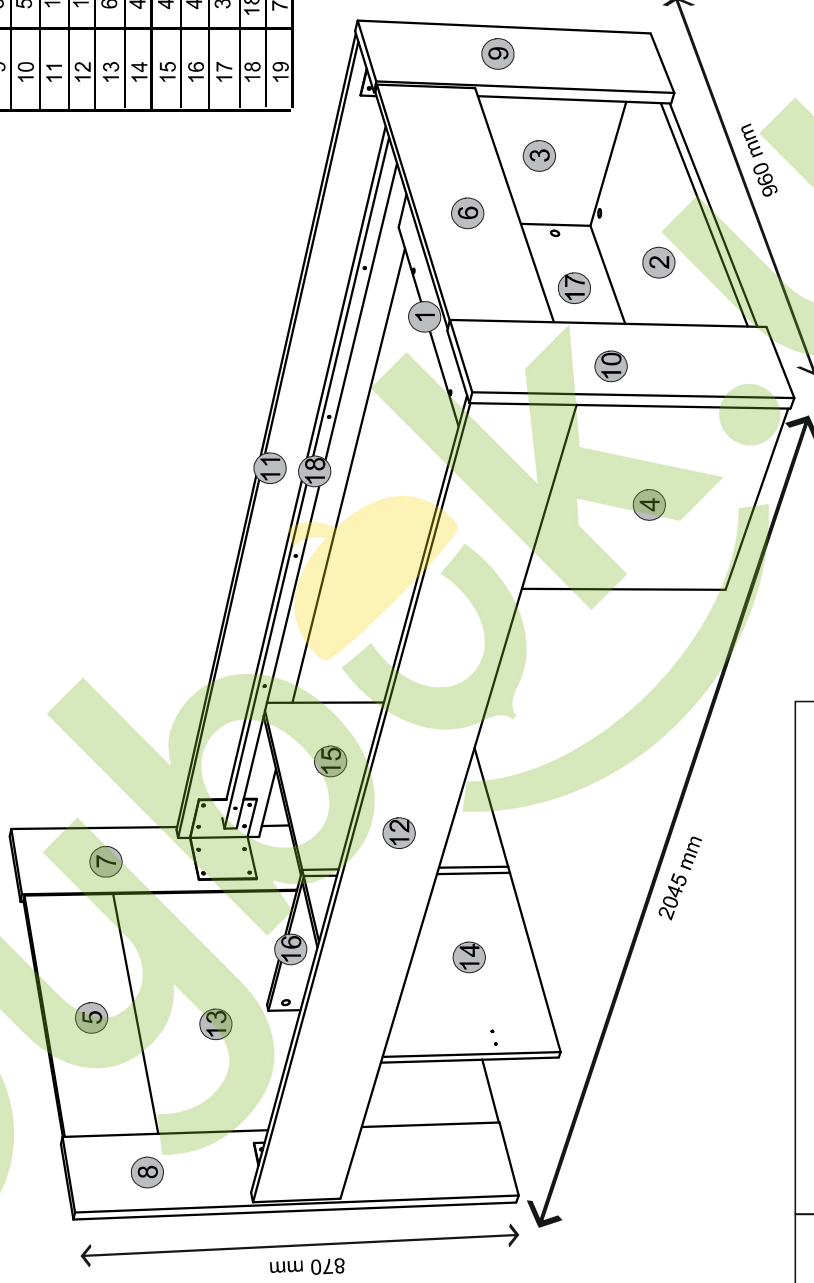

# Instalation manual

RIKO: Bed 90

Element symbol	Dimensions				Code	Package
	900	400	16	1		
1	900	400	16	1	P-311	1/1
2	900	384	16	1	P-312	1/1
3	350	400	16	1	P-115	1/1
4	350	400	16	1	P-116	1/1
5	180	608	16	1	P-011	1/1
6	170	608	16	1	P-012	1/1
7	860	176	22	1	P-118	1/1
8	860	176	22	1	P-119	1/1
9	522	169	22	1	P-120	1/1
10	522	169	22	1	P-121	1/1
11	170	1998	22	1	P-122	2/2
12	170	1998	22	1	P-123	2/2
13	675	608	16	1	P-013	1/1
14	409	442	16	1	P-128	1/1
15	409	442	16	1	P-129	1/1
16	409	397	16	1	P-130	1/1
17	355	900	16	1	P-131	1/1
18	1880	30	25	2		
19	786	2000	20	1		

8x  r3 ø15x15mm #22	4x  p25 ø3.5x16mm	11x  k1	32x  e2 6 x 30mm	4x  m106	28x  r16	38x  r1 ø15x12mm #16	38x  s2 ø16	46x  s1	6x  z1	1x  e1 7x50mm	6x  r10	9x  r10	1x  z1	1x  50g	6x  p21 ø4x30mm	50x  f1 8x30mm	12x  p62 ø6x8mm	2x  k34
------------------------	----------------------	---------	---------------------	----------	----------	-------------------------	----------------	---------	--------	------------------	---------	---------	--------	---------	--------------------	-------------------	--------------------	---------

24x ø850 mm f1	6x	1x k34	24x ø55x16 mm z1	1x p25	1x 50g
4x ø750 mm er1	4x	4x ø55,2mm x 16 r1	4x r16	4x s1	4x ø16 s2

1

3

2

4