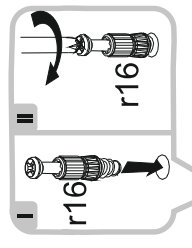

20x	10x	10x	2x	10x	s2
1x	1x	r16	1x	s1	s1
12x	20x	p25	1x	2x	e1
4x	10x	r1	1x	50g	e1
	12x	f1			

1

3

2

4

# Instalation manual

RIKO: The box under the bed

Element symbol	Dimensions	Code	Package
1	700 1117 16	P-612	1/1
2	314 1215 16	P-016	1/1
3	265 716 16	P-516	1/1
4	265 716 16	P-517	1/1
5	265 1117 16	P-518	1/1

24x ø850 mm f1	6x	1x k34	24x ø55x16 mm z1	1x p25	1x 50g
4x ø750 mm er1	4x	4x ø55,2mm x 16 r1	4x r16	4x s1	4x ø16 s2

1

3

2

4