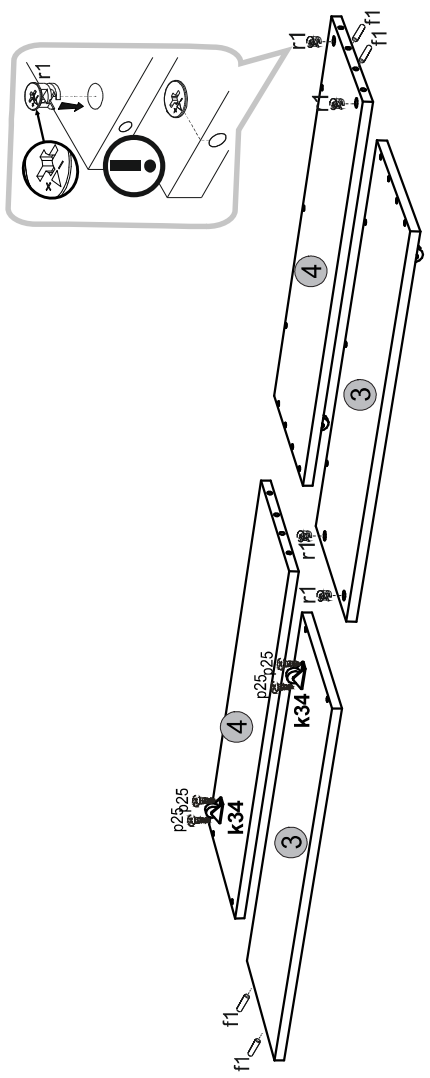

20x	10x	10x	2x	10x	s2
1x	1x	r16	1x	s1	s1
12x	20x	p25	1x	2x	e1
4x	10x	r1	1x	50g	e1
	12x	f1			

1

3

2

4

# Instalation manual

RIKO: The box under the bed

Element symbol	Dimensions	Code	Package
1	700 1117 16	P-612	1/1
2	314 1215 16	P-016	1/1
3	265 716 16	P-516	1/1
4	265 716 16	P-517	1/1
5	265 1117 16	P-518	1/1

24x ø850 mm f1	6x	1x k34	24x ø55x16 mm z1	1x p25	1x 50g
4x ø750 mm er1	4x	4x ø55,2mm x 16 r1	4x r16	4x s1	4x ø16 s2

1

3

2

4