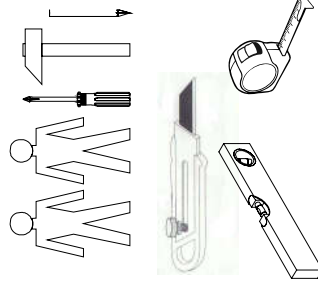

# Instalation manual

RIKO: Bed 90

Element symbol	Dimensions				Code	Package
	900	400	16	1		
1	900	400	16	1	P-311	1/1
2	900	384	16	1	P-312	1/1
3	350	400	16	1	P-115	1/1
4	350	400	16	1	P-116	1/1
5	180	608	16	1	P-011	1/1
6	170	608	16	1	P-012	1/1
7	860	176	22	1	P-118	1/1
8	860	176	22	1	P-119	1/1
9	522	169	22	1	P-120	1/1
10	522	169	22	1	P-121	1/1
11	170	1998	22	1	P-122	2/2
12	170	1998	22	1	P-123	2/2
13	675	608	16	1	P-013	1/1
14	409	442	16	1	P-128	1/1
15	409	442	16	1	P-129	1/1
16	409	397	16	1	P-130	1/1
17	355	900	16	1	P-131	1/1
18	1880	30	25	2		
19	786	2000	20	1		

8x  r3 ø15x15mm #22	4x  p25 ø3.5x16mm	11x  k1	32x  e2 6 x 30mm	4x  m106	28x  r16	38x  r1 ø15x12mm #16	38x  s2 ø16	46x  s1	6x  z1	1x  e1 7x50mm	6x  r10	9x  r10	1x  z1	1x  50g	6x  p21 ø4x30mm	50x  f1 8x30mm	12x  p62 ø6x8mm	2x  k34
------------------------	----------------------	---------	---------------------	----------	----------	-------------------------	----------------	---------	--------	------------------	---------	---------	--------	---------	--------------------	-------------------	--------------------	---------

24x ø850 mm f1	6x	1x k34	24x ø55x16 mm z1	1x p25	1x 50g
4x ø750 mm er1	4x	4x ø55,2mm x 16 r1	4x r16	4x s1	4x ø16 s2

1

3

2

4