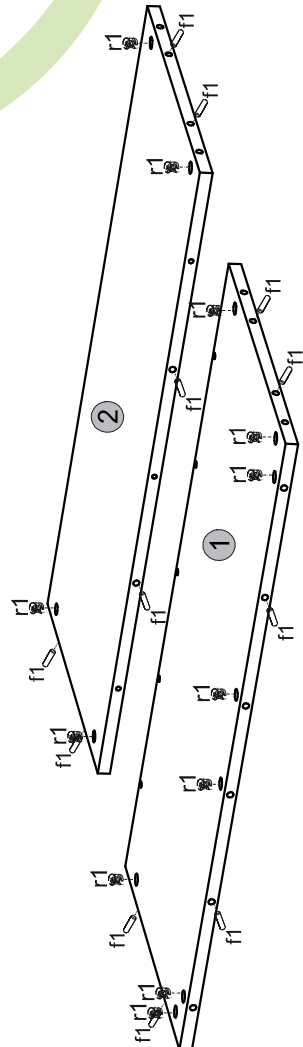

# Instalation manual

RIKO: Bed 90

Element symbol	Dimensions				Code	Package
	900	400	16	1		
1	900	400	16	1	P-311	1/1
2	900	384	16	1	P-312	1/1
3	350	400	16	1	P-115	1/1
4	350	400	16	1	P-116	1/1
5	180	608	16	1	P-011	1/1
6	170	608	16	1	P-012	1/1
7	860	176	22	1	P-118	1/1
8	860	176	22	1	P-119	1/1
9	522	169	22	1	P-120	1/1
10	522	169	22	1	P-121	1/1
11	170	1998	22	1	P-122	2/2
12	170	1998	22	1	P-123	2/2
13	675	608	16	1	P-013	1/1
14	409	442	16	1	P-128	1/1
15	409	442	16	1	P-129	1/1
16	409	397	16	1	P-130	1/1
17	355	900	16	1	P-131	1/1
18	1880	30	25	2		
19	786	2000	20	1		

8x  r3 ø15x15mm #22	4x  p25 ø3.5x16mm	11x  k1	32x  e2 6 x 30mm	4x  m106	28x  r16	38x  r1 ø15x12mm #16	38x  s2 ø16	46x  s1	6x  z1	1x  e1 7x50mm	6x  r10	9x  r10	1x  z1	1x  50g	6x  p21 ø4x30mm	50x  f1 8x30mm	12x  p62 ø6x8mm	2x  k34
------------------------	----------------------	---------	---------------------	----------	----------	-------------------------	----------------	---------	--------	------------------	---------	---------	--------	---------	--------------------	-------------------	--------------------	---------

1

3

2

4

7

8

5

6

9

11

10

12

13

14

15

17