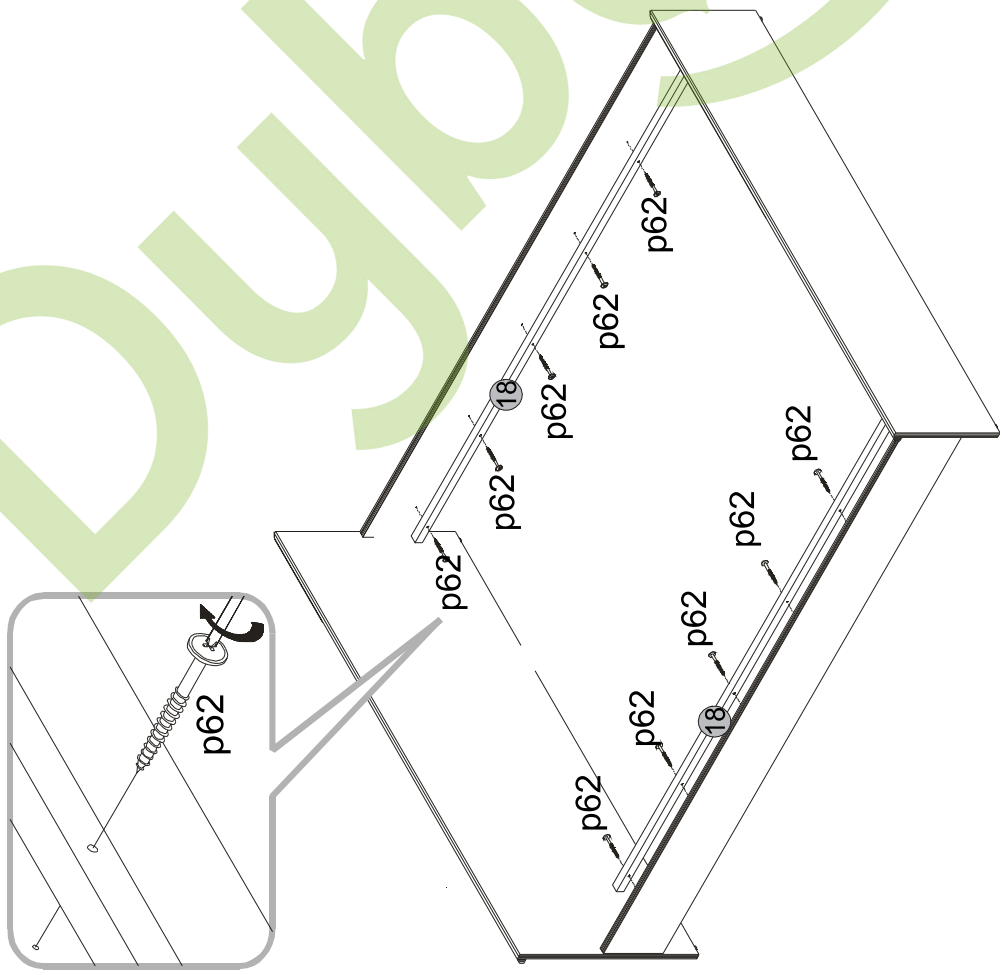

# Instalation manual

RIKO: Bed 90

Element symbol	Dimensions				Code	Package
	900	400	16	1		
1	900	400	16	1	P-311	1/1
2	900	384	16	1	P-312	1/1
3	350	400	16	1	P-115	1/1
4	350	400	16	1	P-116	1/1
5	180	608	16	1	P-011	1/1
6	170	608	16	1	P-012	1/1
7	860	176	22	1	P-118	1/1
8	860	176	22	1	P-119	1/1
9	522	169	22	1	P-120	1/1
10	522	169	22	1	P-121	1/1
11	170	1998	22	1	P-122	2/2
12	170	1998	22	1	P-123	2/2
13	675	608	16	1	P-013	1/1
14	409	442	16	1	P-128	1/1
15	409	442	16	1	P-129	1/1
16	409	397	16	1	P-130	1/1
17	355	900	16	1	P-131	1/1
18	1880	30	25	2		
19	786	2000	20	1		

9

11

10

12

13

14

15

17