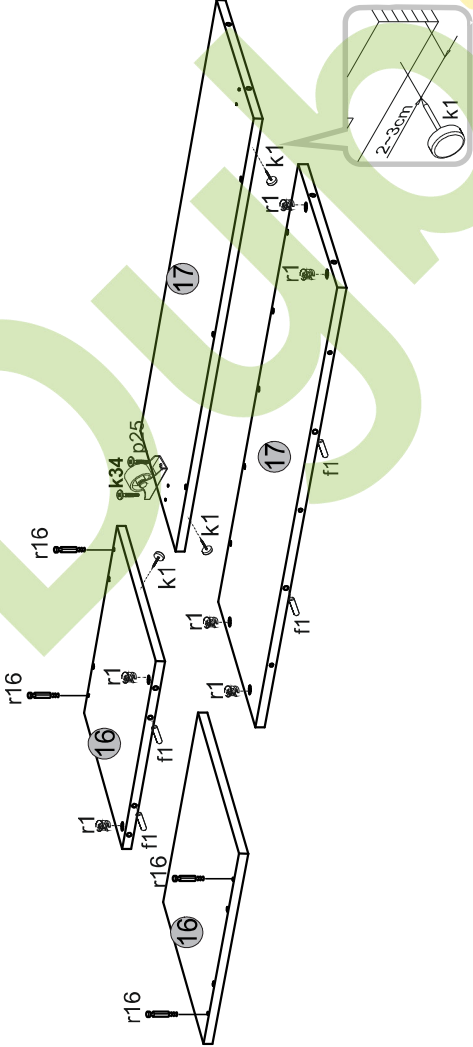

# Instalation manual

RIKO: Bed 90

Element symbol	Dimensions				Code	Package
	900	400	16	1		
1	900	400	16	1	P-311	1/1
2	900	384	16	1	P-312	1/1
3	350	400	16	1	P-115	1/1
4	350	400	16	1	P-116	1/1
5	180	608	16	1	P-011	1/1
6	170	608	16	1	P-012	1/1
7	860	176	22	1	P-118	1/1
8	860	176	22	1	P-119	1/1
9	522	169	22	1	P-120	1/1
10	522	169	22	1	P-121	1/1
11	170	1998	22	1	P-122	2/2
12	170	1998	22	1	P-123	2/2
13	675	608	16	1	P-013	1/1
14	409	442	16	1	P-128	1/1
15	409	442	16	1	P-129	1/1
16	409	397	16	1	P-130	1/1
17	355	900	16	1	P-131	1/1
18	1880	30	25	2		
19	786	2000	20	1		

8x  r3 ø15x15mm #22	4x  p25 ø3.5x16mm	11x  k1	32x  e2 6 x 30mm	4x  m106	28x  r16	38x  r1 ø15x12mm #16	38x  s2 ø16	46x  s1	6x  z1	1x  e1 7x50mm	6x  r10	9x  r10	1x  z1	1x  50g	6x  p21 ø4x30mm	50x  f1 8x30mm	12x  p62 ø6x8mm	2x  k34
------------------------	----------------------	---------	---------------------	----------	----------	-------------------------	----------------	---------	--------	------------------	---------	---------	--------	---------	--------------------	-------------------	--------------------	---------

1

3

2

4

7

8

5

6

24x ø850 mm f1	6x	1x k34	24x ø55x16 mm z1	1x p25	1x 50g
4x ø750 mm er1	4x	4x ø55,2mm x 16 r1	4x r16	4x s1	4x ø16 s2

1

3

2

4