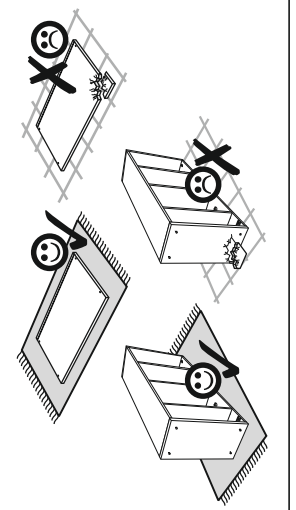

# Instalation manual

RIKO: Bed 90

Element symbol	Dimensions				Code	Package
	900	400	16	1		
1	900	400	16	1	P-311	1/1
2	900	384	16	1	P-312	1/1
3	350	400	16	1	P-115	1/1
4	350	400	16	1	P-116	1/1
5	180	608	16	1	P-011	1/1
6	170	608	16	1	P-012	1/1
7	860	176	22	1	P-118	1/1
8	860	176	22	1	P-119	1/1
9	522	169	22	1	P-120	1/1
10	522	169	22	1	P-121	1/1
11	170	1998	22	1	P-122	2/2
12	170	1998	22	1	P-123	2/2
13	675	608	16	1	P-013	1/1
14	409	442	16	1	P-128	1/1
15	409	442	16	1	P-129	1/1
16	409	397	16	1	P-130	1/1
17	355	900	16	1	P-131	1/1
18	1880	30	25	2		
19	786	2000	20	1		

8x  r3 ø15x15mm #22	4x  p25 ø3.5x16mm	11x  k1	32x  e2 6 x 30mm	4x  m106	28x  r16	38x  r1 ø15x12mm #16	38x  s2 ø16	46x  s1	6x  z1	1x  e1 7x50mm	6x  r10	9x  r10	1x  z1	1x  50g	6x  p21 ø4x30mm	50x  f1 8x30mm	12x  p62 ø6x8mm	2x  k34
------------------------	----------------------	---------	---------------------	----------	----------	-------------------------	----------------	---------	--------	------------------	---------	---------	--------	---------	--------------------	-------------------	--------------------	---------