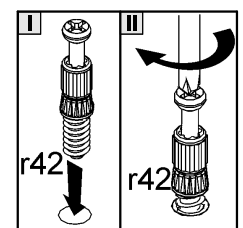

# ВУШЕР

Стіл журнальний / Стол журнальный\_LAW 120

A	B	C		D
1	S154-208	1200	600	1/2
2	S154-117	530	500	2/2
3	S154-310	1056	500	2/2
4	S154-402	1056	200	2/2

**1** §2