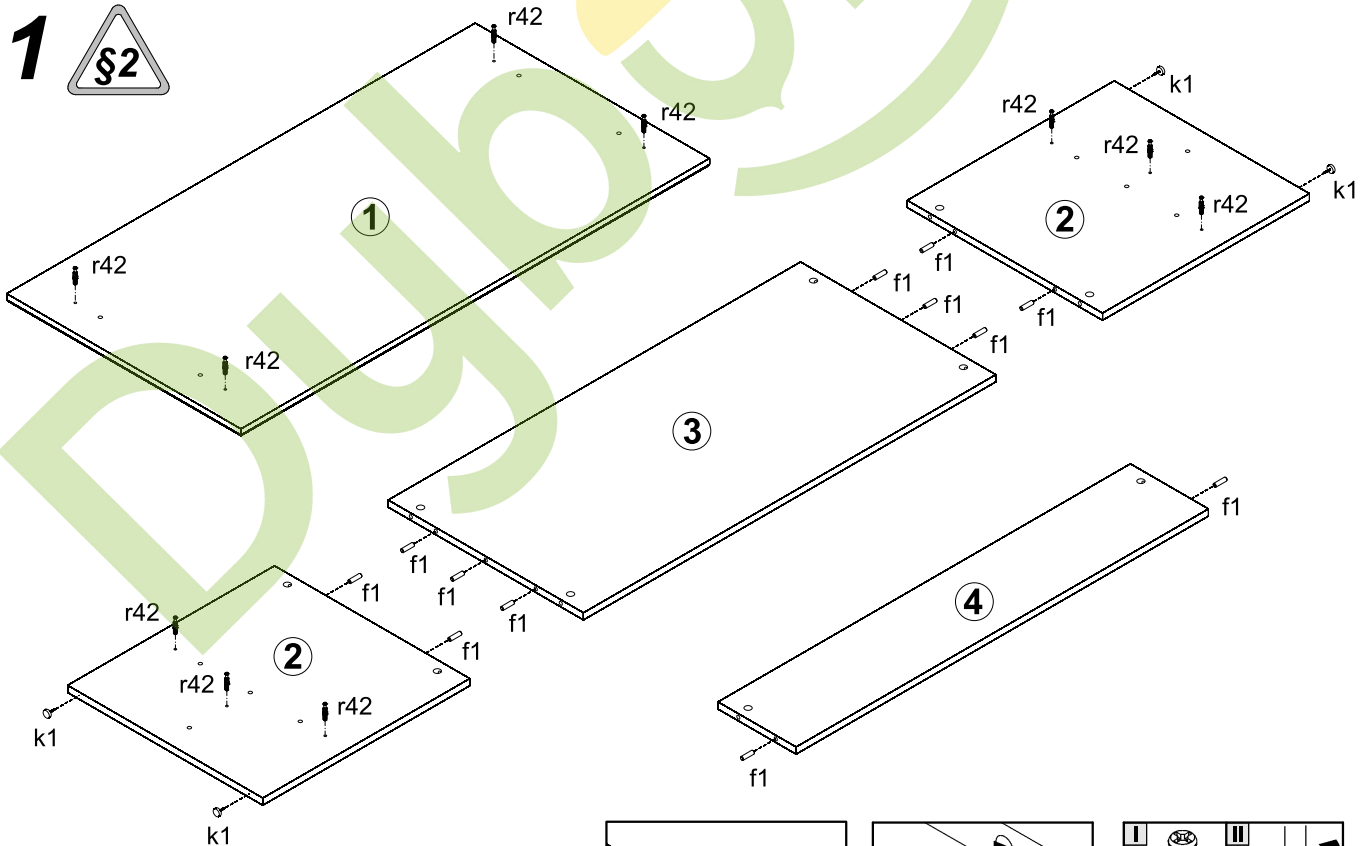

# ВУШЕР

Стіл журнальний / Стол журнальный\_LAW 120

A	B	C		D
1	S154-208	1200	600	1/2
2	S154-117	530	500	2/2
3	S154-310	1056	500	2/2
4	S154-402	1056	200	2/2

**1** §2