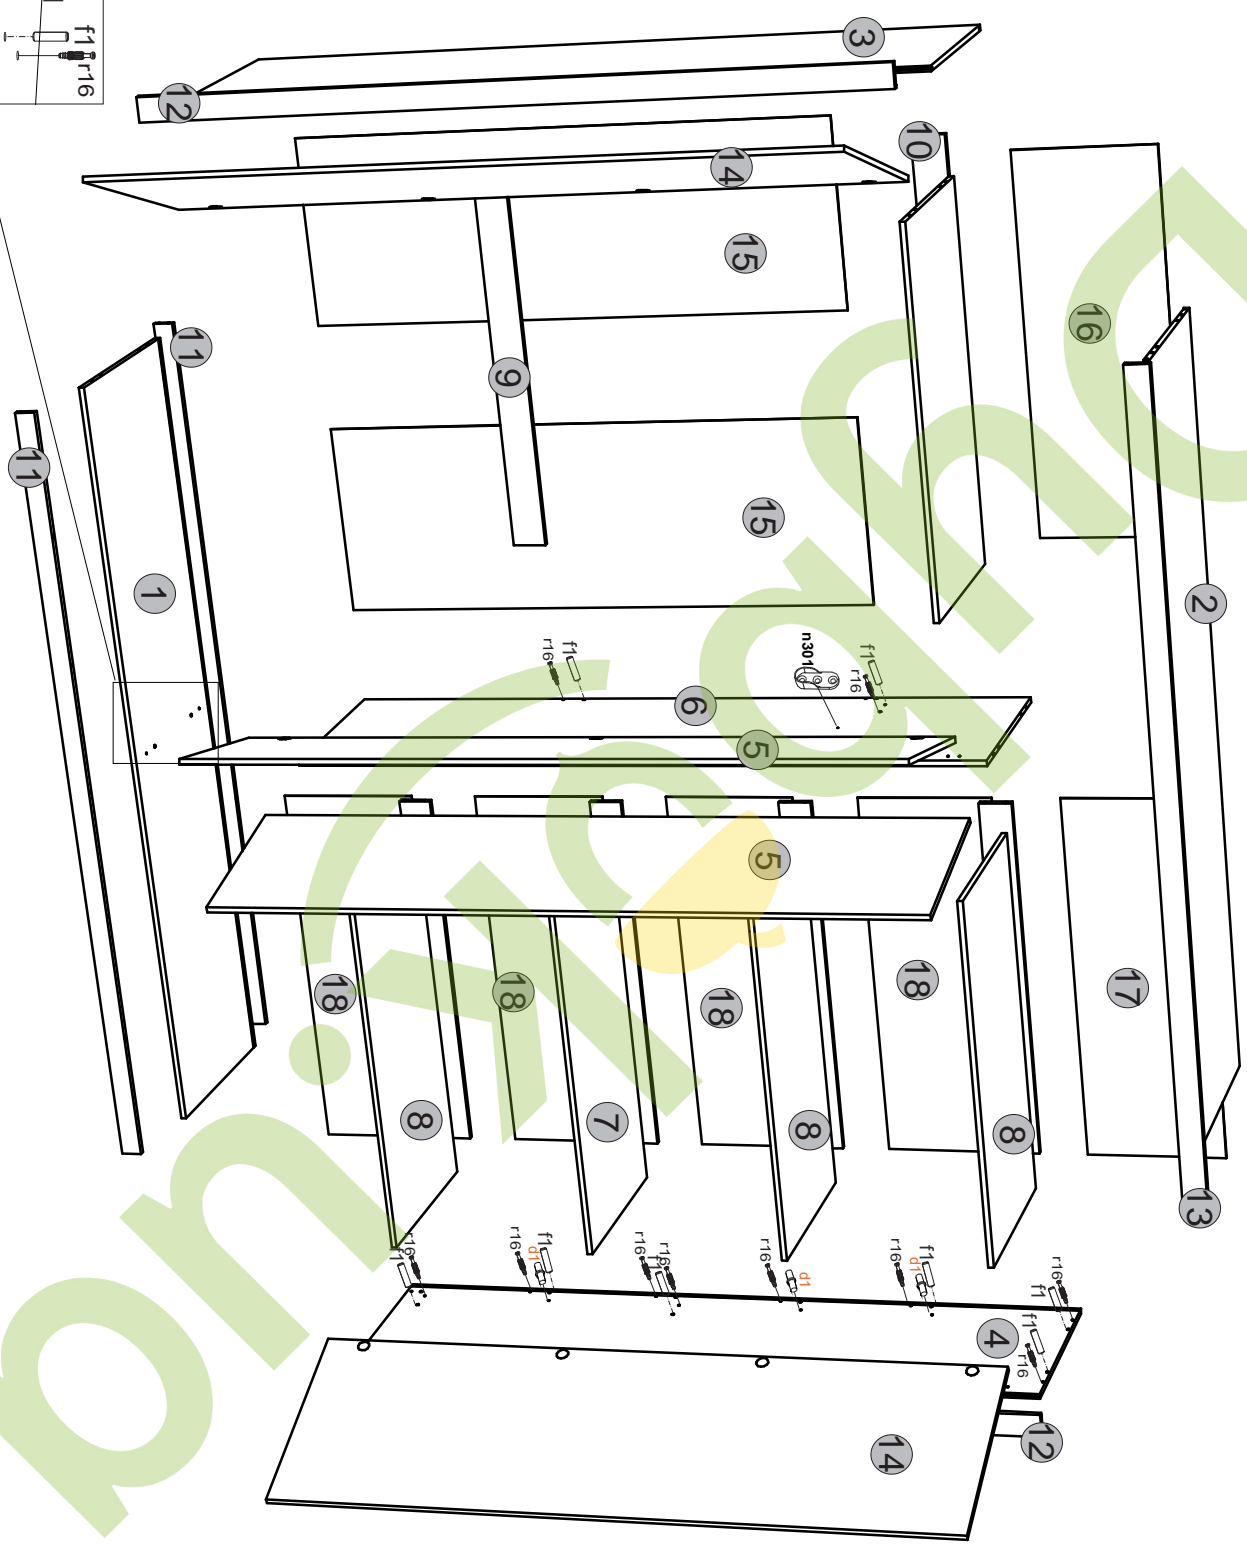

Juliet

Wardrobe 4D

220/241/59

1x  z1	40x  ø16 s2	1x  GLUE 50g	n221.01  6x	20x  p52 n260 01.007
6x  ø3,5x13 mm p1	2x  n17	2x  c245	6x  ø4x30 mm p9	8x  a143
10x  k1	40x  r16	12x  ø5x17 mm d1	40x  ø15x12mm #16 r1	40x  ø3,5x16 mm p25
6x  a145	14x  b119	2x  n301	20x  46x18# mm f11	42x  f8x30 mm f1

Nº					
1	j-202	2270	574	16	1
2	j-203	2270	574	16	1
3	j-104	2142	574	16	1
4	j-105	2142	574	16	1
5	j-003	2063	498	16	2
6	j-106	2050	560	16	1
7	j-302	1127	560	16	2
8	j-303	1127	560	16	3
9	j-403	100	1127	16	5
10	j-404	100	1127	16	1
11	j-405	60	2270	16	2
12	j-406	2126	70	16	2
13	j-407	70	2408	16	1
14	j-004	2063	630	16	2
15	j-604	1644	571	3	2
16	j-605	424	1144	3	1
17	j-606	468	1144	3	1
18	j-607	400	1144	3	4