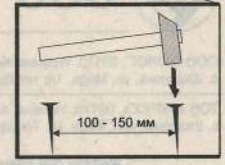

Ниже представлены символы и количество фурнитуры, которая будет необходима при сборке. Фурнитура упакована в коробке "Фурнитура".