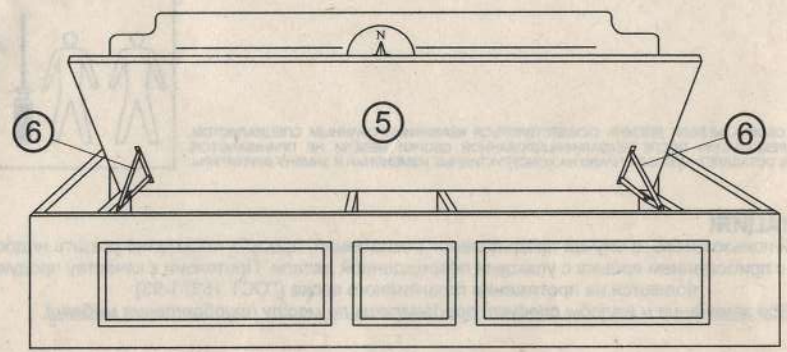

# KT-711

Номер элемента	Размеры	№ упак
1	2048x800	6-1
2	2048x400	6-1
3,3	800x390	6-3
4,4,4a,4a	800x332	6-3
5	1980x740	6-2
6,6	подъемный механизм	---
7,7	2028x414	6-1
8	соед.ДВП	6-1

Ниже представлены символы и количество фурнитуры, которая будет необходима при сборке. Фурнитура упакована в коробке "Фурнитура".