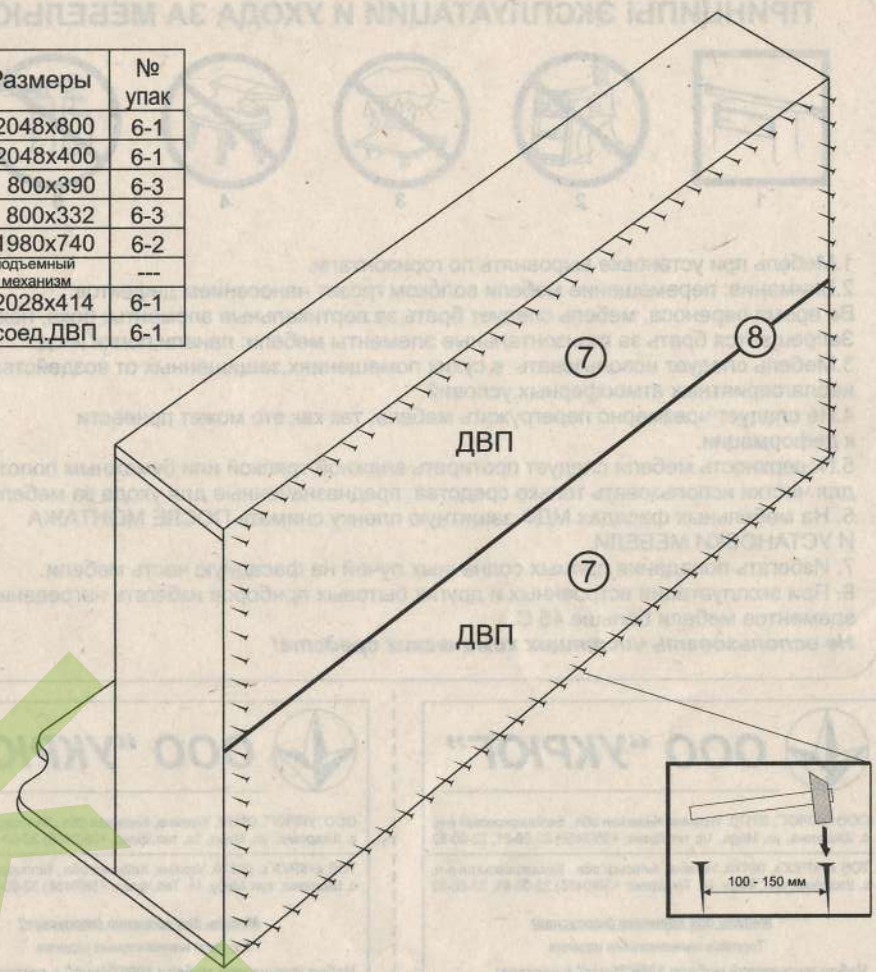

# KT-711

Номер элемента	Размеры	№ упак
1	2048x800	6-1
2	2048x400	6-1
3,3	800x390	6-3
4,4,4a,4a	800x332	6-3
5	1980x740	6-2
6,6	подъемный механизм	---
7,7	2028x414	6-1
8	соед.ДВП	6-1

Ниже представлены символы и количество фурнитуры, которая будет необходима при сборке. Фурнитура упакована в коробке "Фурнитура".