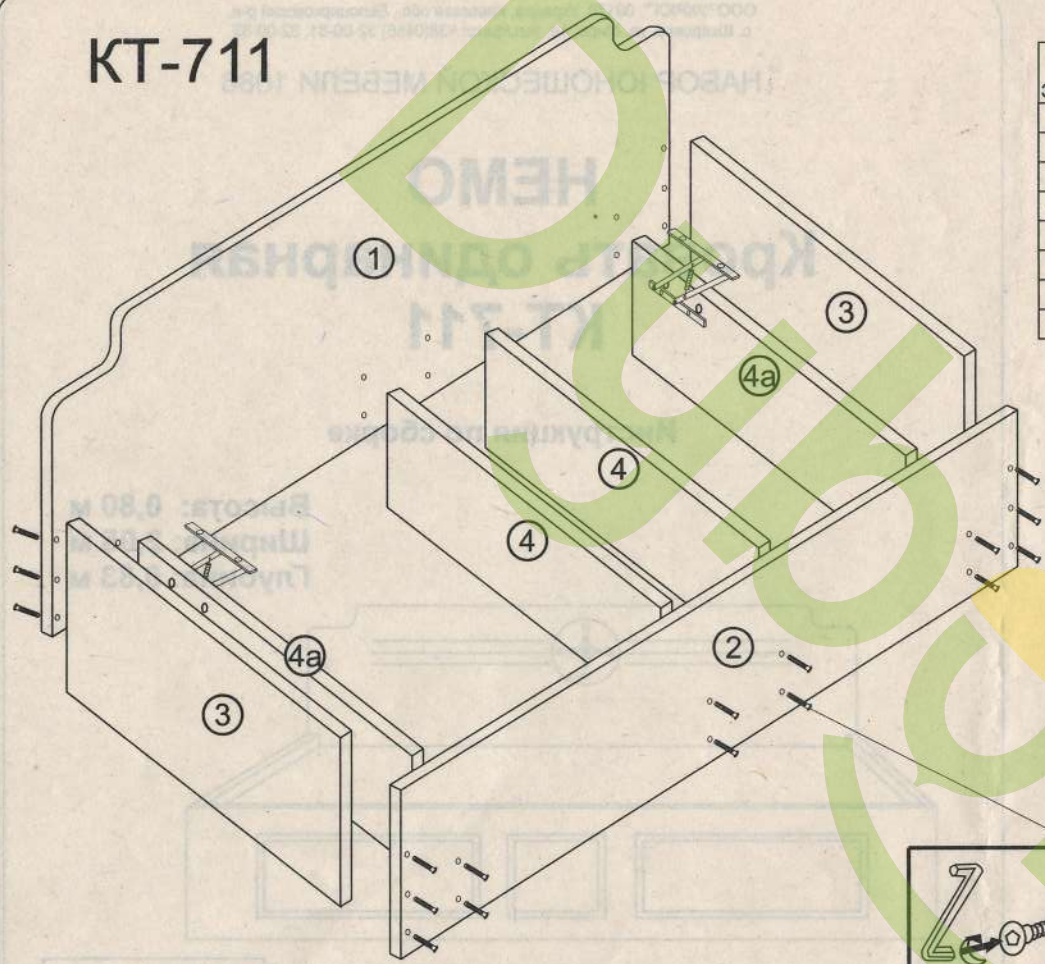

# НЕМО Кровать одинарная КТ-711

Инструкция по сборке

Высота: 0,80 м  
Ширина: 2,05 м  
Глубина: 0,83 м

Для сборки необходимо:

**ВНИМАНИЕ!** СБОРКА МЕБЕЛИ ДОЛЖНА ОСУЩЕСТВЛЯТЬСЯ КВАЛИФИЦИРОВАННЫМ СПЕЦИАЛИСТОМ. ПРЕТЕНЗИИ К РЕКЛАМАЦИИ ПОСЛЕ НЕКВАЛИФИЦИРОВАННОЙ СБОРКИ МЕБЕЛИ НЕ ПРИНИМАЮТСЯ. ПРОИЗВОДИТЕЛЬ ОСТАВЛЯЕТ ЗА СОБОЙ ПРАВО НА КОНСТРУКТИВНЫЕ ИЗМЕНЕНИЯ И ЗАМЕНУ ФУРНИТУРЫ.

# KT-711

Номер элемента	Размеры	№ упак
1	2048x800	6-1
2	2048x400	6-1
3,3	800x390	6-3
4,4,4a,4a	800x332	6-3
5	1980x740	6-2
6,6	подъемный механизм	---
7,7	2028x414	6-1
8	соед.ДВП	6-1

Ниже представлены символы и количество фурнитуры, которая будет необходима при сборке. Фурнитура упакована в коробке "Фурнитура".