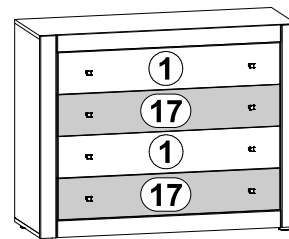

# КАПРИ / КАПРИ

Комод - 4s/110

A	B	C	D	
1	KP2-006	957	174	2/3
2	KP2-118	818	400	1/3
3	KP2-119	818	400	1/3
4	KP2-121	818	400	1/3
5	KP2-122	818	400	1/3
6	KP2-203	1100	400	1/3
7	KP2-214	620	400	1/3
8	KP2-406	961	70	1/3
9	KP2-419	851	70	1/3
10	KP2-420	851	70	1/3
11	KP2-502	350	120	1/3
12	KP2-503	350	120	1/3
13	KP2-505-01	904	120	1/3
14	KP2-906	920	350	1/3
15	KP2-907	845	546	1/3
16	LH-816	816	12	1/3
17	KP2-006	957	174	3/3

8x  c68	4x  φ7x50 mm e1	24x  φ6x13 mm e3	34x  φ8x30 mm f1	16x  ∅5x50 mm e32	8x  M4x25 mm j8	4x  k27	45x  l1	8x  φ3,5x16 mm p25	
16x  φ3x12 mm p54	42x  φ15x12mm #16 r1	42x  r16	18x  ø16 s2	4x  333 mm t19	4x  350 mm w45\CL	4x  350 mm w45\CR	4x  350 mm w45\DL	4x  350 mm w45\DR	
1x  z1	1x  n26\1	1x  φ3,5x16 mm p38							