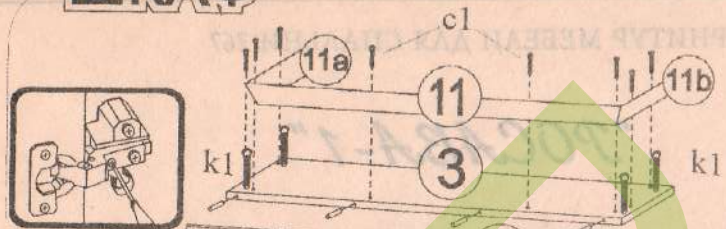

ШКАФ

для одежды ш-7 (с зеркалом)

Символ элемента	Размеры	№ упаковки
1, 2, 2а	2054 x 536	11-1
3	992 x 536	11-2
4	1022 x 568	11-2
5, 5	458 x 536	11-3
6	458 x 526	11-3
7, 7, 7	458 x 526	11-3
8, 8	1802 x 480	11-4а
9	280 x 960	11-2
10, 10	458 x 80	11-2
11, 11а, 11б	карниз	11-6
12, 12	500 x 130	11-3
13, 13	385 x 130	11-3
14	415 x 496	11-2
15, 15	1760 x 446	11-4а
16, 16	221 x 446	11-5
17, 17а	572 x 360	11-7
18, 18	2070x50x22	11-6
19	898x40x19	11-6
19а	898x40x19	11-6
20	мст. направ	---
21	штанга	---
22	140x70x22	11-7