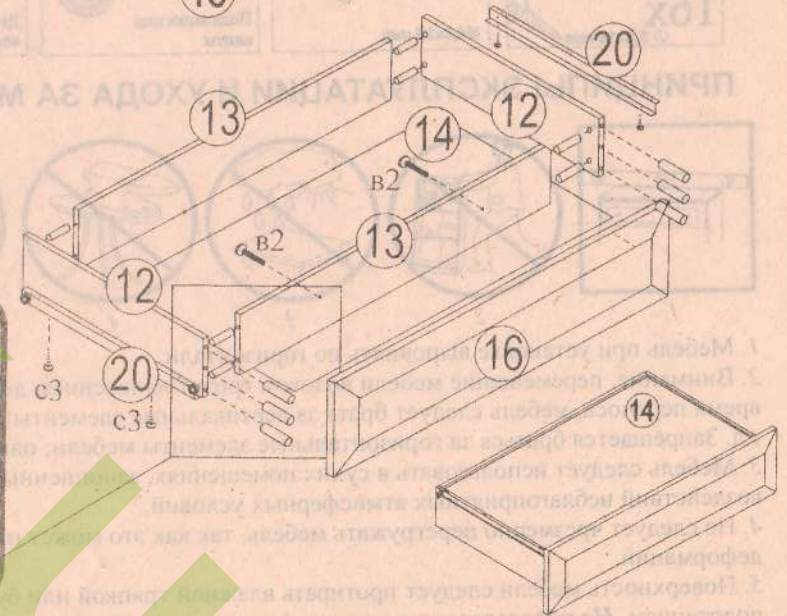

Все замечания и жалобы следует предъявлять по месту приобретения мебели!

ГАРНИТУР МЕБЕЛИ ДЛЯ СПАЛЬНИ 267

"РОСАВА-1"

ШКАФ (с зеркалом)

для одежды Ш-1477

ШИРИНА - 107 см, ВЫСОТА - 220 см, ГЛУБИНА - 57,5 см

Для сборки необходимо:

Белогорская мебельная фабрика ООО "Укрпрод", Украина, Киевская обл., Белоцерковский район, с. Шаровка, ул. Мира 1а, <http://www.bismebel.kiev.ua>, e-mail: btismebel@ukr.net

top print 0003071021bmf

ШКАФ

для одежды ш-7 (с зеркалом)

Символ элемента	Размеры	№ упаковки
1, 2, 2а	2054 x 536	11-1
3	992 x 536	11-2
4	1022 x 568	11-2
5, 5	458 x 536	11-3
6	458 x 526	11-3
7, 7, 7	458 x 526	11-3
8, 8	1802 x 480	11-4а
9	280 x 960	11-2
10, 10	458 x 80	11-2
11, 11а, 11б	карниз	11-6
12, 12	500 x 130	11-3
13, 13	385 x 130	11-3
14	415 x 496	11-2
15, 15	1760 x 446	11-4а
16, 16	221 x 446	11-5
17, 17а	572 x 360	11-7
18, 18	2070x50x22	11-6
19	898x40x19	11-6
19а	898x40x19	11-6
20	мст. направ	---
21	штанга	---
22	140x70x22	11-7