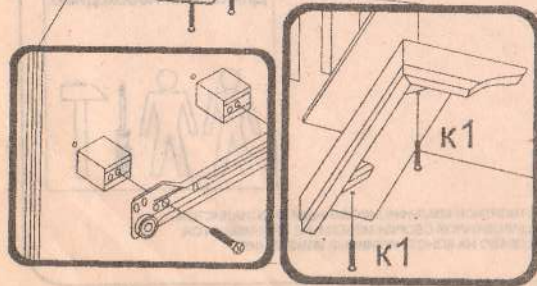

Белогорская мебельная фабрика ООО "Укрпрод", Украина, Киевская обл., Белоцерковский район, с. Шаровка, ул. Мира 1а, <http://www.bismebel.kiev.ua>, e-mail: btismebel@ukr.net

top print 0003071021bmf

ШКАФ

для одежды ш-7 (с зеркалом)

Символ элемента	Размеры	№ упаковки
1, 2, 2а	2054 x 536	11-1
3	992 x 536	11-2
4	1022 x 568	11-2
5, 5	458 x 536	11-3
6	458 x 526	11-3
7, 7, 7	458 x 526	11-3
8, 8	1802 x 480	11-4а
9	280 x 960	11-2
10, 10	458 x 80	11-2
11, 11а, 11б	карниз	11-6
12, 12	500 x 130	11-3
13, 13	385 x 130	11-3
14	415 x 496	11-2
15, 15	1760 x 446	11-4а
16, 16	221 x 446	11-5
17, 17а	572 x 360	11-7
18, 18	2070x50x22	11-6
19	898x40x19	11-6
19а	898x40x19	11-6
20	мст. направ	---
21	штанга	---
22	140x70x22	11-7