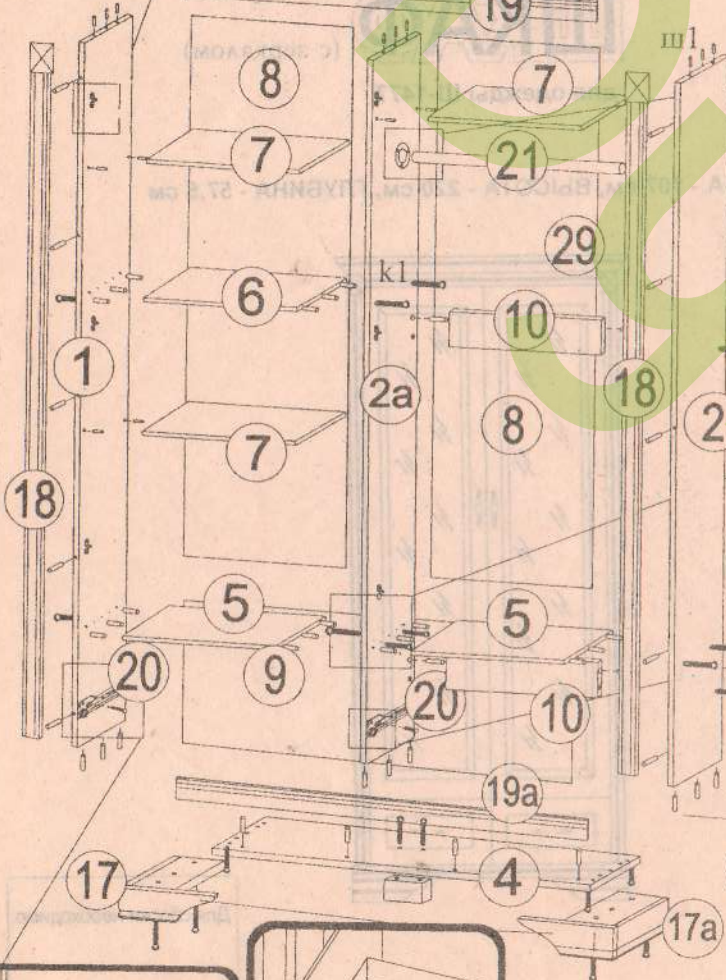

Белогорская мебельная фабрика ООО "Укрпрод", Украина, Киевская обл., Белоцерковский район, с. Шаровка, ул. Мира 1а, <http://www.bismebel.kiev.ua>, e-mail: btismebel@ukr.net

top print 0003071021bmf

ШКАФ

для одежды ш-7 (с зеркалом)

Символ элемента	Размеры	№ упаковки
1, 2, 2а	2054 x 536	11-1
3	992 x 536	11-2
4	1022 x 568	11-2
5, 5	458 x 536	11-3
6	458 x 526	11-3
7, 7, 7	458 x 526	11-3
8, 8	1802 x 480	11-4а
9	280 x 960	11-2
10, 10	458 x 80	11-2
11, 11а, 11б	карниз	11-6
12, 12	500 x 130	11-3
13, 13	385 x 130	11-3
14	415 x 496	11-2
15, 15	1760 x 446	11-4а
16, 16	221 x 446	11-5
17, 17а	572 x 360	11-7
18, 18	2070x50x22	11-6
19	898x40x19	11-6
19а	898x40x19	11-6
20	мст. направ	---
21	штанга	---
22	140x70x22	11-7