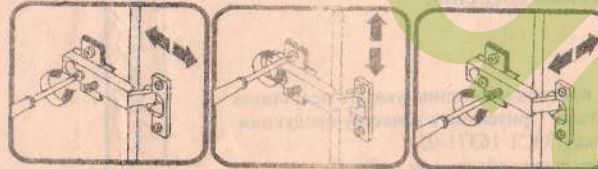

Белогорская мебельная фабрика ООО "Укрпрод", Украина, Киевская обл., Белоцерковский район, с. Шаровка, ул. Мира 1а, <http://www.bismebel.kiev.ua>, e-mail: btismebel@ukr.net

top print 0003071021bmf

ШКАФ

для одежды ш-7 (с зеркалом)

Символ элемента	Размеры	№ упаковки
1, 2, 2а	2054 x 536	11-1
3	992 x 536	11-2
4	1022 x 568	11-2
5, 5	458 x 536	11-3
6	458 x 526	11-3
7, 7, 7	458 x 526	11-3
8, 8	1802 x 480	11-4а
9	280 x 960	11-2
10, 10	458 x 80	11-2
11, 11а, 11б	карниз	11-6
12, 12	500 x 130	11-3
13, 13	385 x 130	11-3
14	415 x 496	11-2
15, 15	1760 x 446	11-4а
16, 16	221 x 446	11-5
17, 17а	572 x 360	11-7
18, 18	2070x50x22	11-6
19	898x40x19	11-6
19а	898x40x19	11-6
20	мст. направ	---
21	штанга	---
22	140x70x22	11-7