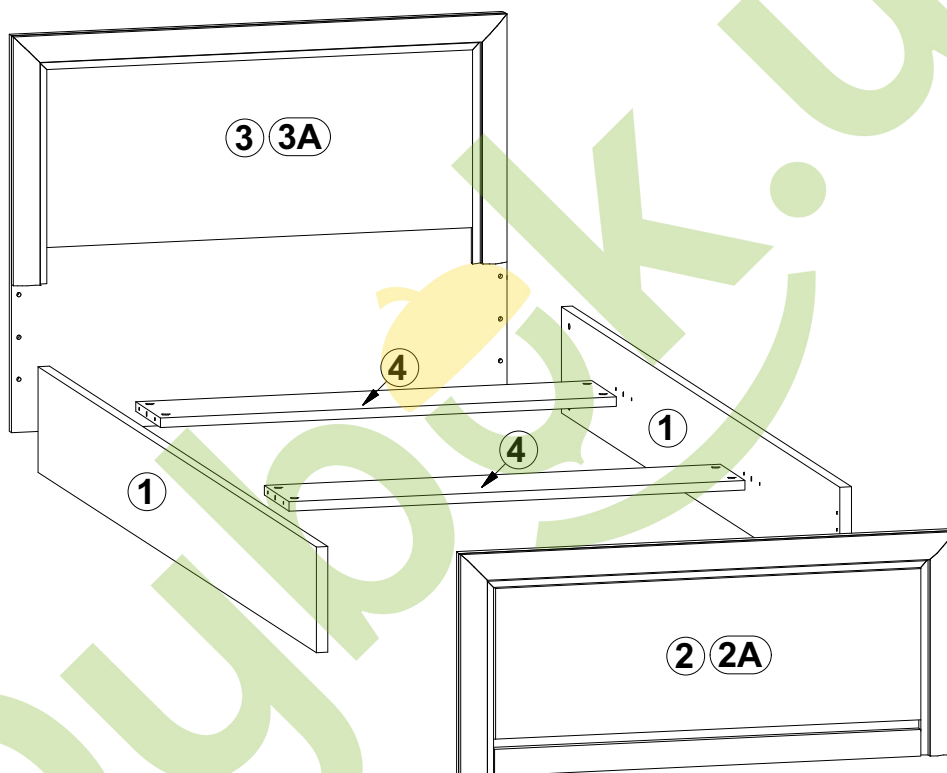

# КОЕН

Ліжко / Кровать **LOZ/90** (каркас)

A	B	C		D
1	S136-151	2000	250	3/3
2	S136-036	950	420	1/3
2A	S136-036A	950	420	1/3
3	S136-037	950	750	2/3
3A	S136-037A	950	750	2/3
4	S136-167	903	200	3/3

- Фасад ДСП
- Фасад МДФ
- Фасад ДСП
- Фасад МДФ

16x

Ø6,3x13mm

**e2**

6x

Ø8x30mm

**f1**

4x

**k1**

2x

130x34x34/2mm

**n63**

8x

φ15x12mm #16

**r1**

4x

Ø10x13mm