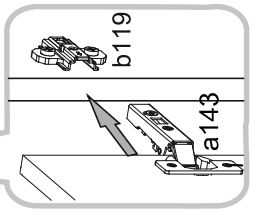

# Instalation manual

NORTON: KOM\_2D5S

Element symbol	Dimensions		Code	Package
1	1270	400 16/32/32	1 K-205	1/1
2	394	368	16 K-309	1/1
3	327	110	16 K-509	1/1
4	1204	339	16 1 K-310	1/1
5	1204	60	16 1 K-406	1/1
6	1204	70	30 1 K-407	1/1
7	1204	70	30 1 K-408	1/1
8	384	70	30 2 K-409	1/1
9	205	369	16 1 K-115	1/1
10	1204	369	16 1 K-311	1/1
11	884	398	16/32 1 K-116	2/2
12	884	398	16/32 1 K-117	2/2
13	603	369	16 1 K-118	2/2
14	603	369	16 1 K-119	2/2
15	350	110	16 3 K-510	2/2
16	350	110	16 3 K-511	1/1 2/2
17	327	110	16 3 K-512	2/2
18	318	60	16 2 K-410	1/1
19	582	398	16 2 K-004	3/3
20	537	100	16 2 K-513	2/2
21	537	100	16 2 K-514	1/1
22	350	100	16 2 K-515	2/2
23	350	100	16 2 K-516	2/2
24	170	598	16 1 K-005	3/3
25	170	598	16 1 K-006	3/3
26	170	398	16 3 K-007	3/3
27	551	332	3 2 K-607	2/2
28	341	332	3 3 K-608	2/2
29	849	410	3 2 K-609	2/2
30	849	401	3 1 K-610	2/2

34x	s1	5x	L 350mm	4x	b119	19x	φ15x1,2mm x16	r1
34x	e1	19x	r16	19x	φ16	1x	z1	
60x	i1	10x	φ4x30 mm	67x	φ8x30 mm	4x	s2	
8x	d1	6x	p52	68x	φ3,5x16 mm	6x	f1	
			n260 01.007				a143	
							k1	

1

3

2

4

5

7

6

8

9

11

10

12

13

14