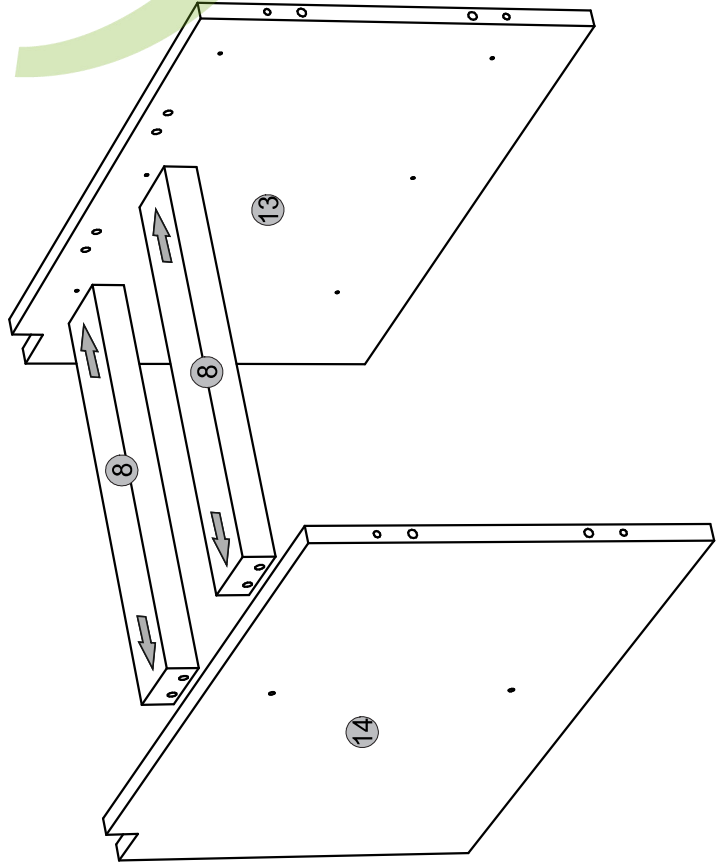

# Instalation manual

NORTON: KOM\_2D5S

Element symbol	Dimensions		Code	Package
1	1270	400 16/32/32	1 K-205	1/1
2	394	368	16 K-309	1/1
3	327	110	16 K-509	1/1
4	1204	339	16 1 K-310	1/1
5	1204	60	16 1 K-406	1/1
6	1204	70	30 1 K-407	1/1
7	1204	70	30 1 K-408	1/1
8	384	70	30 2 K-409	1/1
9	205	369	16 1 K-115	1/1
10	1204	369	16 1 K-311	1/1
11	884	398	16/32 1 K-116	2/2
12	884	398	16/32 1 K-117	2/2
13	603	369	16 1 K-118	2/2
14	603	369	16 1 K-119	2/2
15	350	110	16 3 K-510	2/2
16	350	110	16 3 K-511	1/1 2/2
17	327	110	16 3 K-512	2/2
18	318	60	16 2 K-410	1/1
19	582	398	16 2 K-004	3/3
20	537	100	16 2 K-513	2/2
21	537	100	16 2 K-514	1/1
22	350	100	16 2 K-515	2/2
23	350	100	16 2 K-516	2/2
24	170	598	16 1 K-005	3/3
25	170	598	16 1 K-006	3/3
26	170	398	16 3 K-007	3/3
27	551	332	3 2 K-607	2/2
28	341	332	3 3 K-608	2/2
29	849	410	3 2 K-609	2/2
30	849	401	3 1 K-610	2/2

34x	s1	5x	L 350mm	4x	b119	19x	φ15x1,2mm x16	r1
34x	e1	19x	r16	19x	φ16	1x	z1	
60x	i1	10x	φ4x30 mm	67x	φ8x30 mm	4x	s2	
8x	d1	6x	p52	68x	φ3,5x16 mm	6x	f1	
			n260 01.007				a143	
							k1	

1

3

2

4

5

7

6