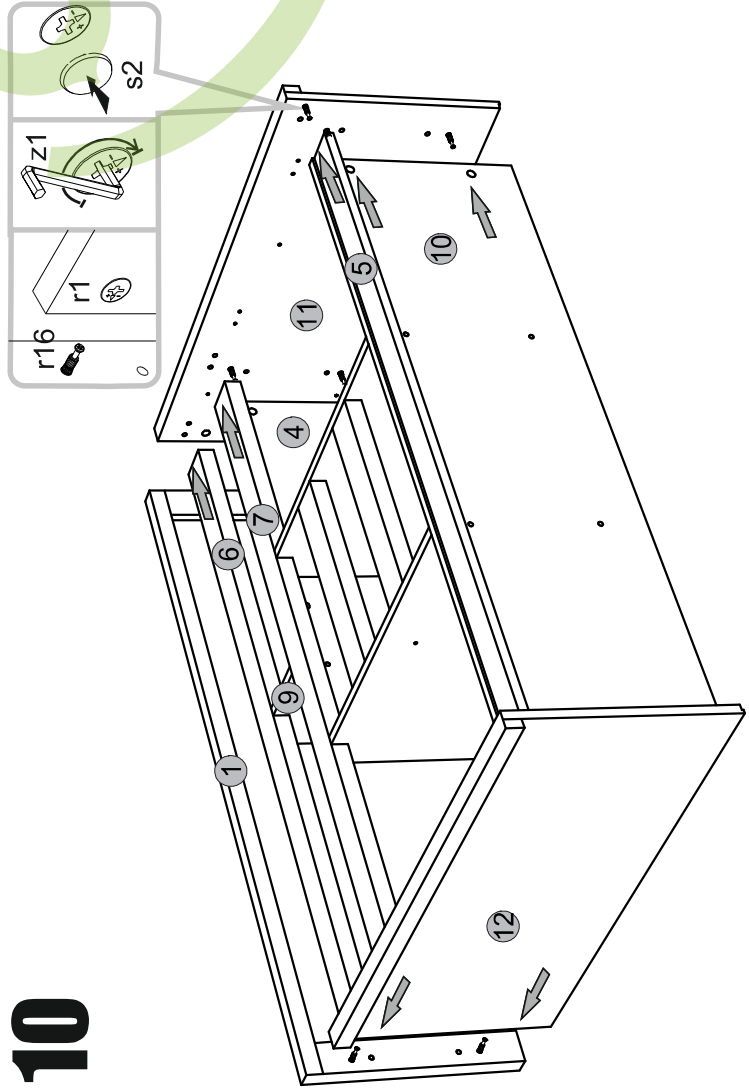

# Instalation manual

NORTON: KOM\_2D5S

Element symbol	Dimensions		Code	Package
1	1270	400 16/32/32	1 K-205	1/1
2	394	368	16 K-309	1/1
3	327	110	16 K-509	1/1
4	1204	339	16 1 K-310	1/1
5	1204	60	16 1 K-406	1/1
6	1204	70	30 1 K-407	1/1
7	1204	70	30 1 K-408	1/1
8	384	70	30 2 K-409	1/1
9	205	369	16 1 K-115	1/1
10	1204	369	16 1 K-311	1/1
11	884	398	16/32 1 K-116	2/2
12	884	398	16/32 1 K-117	2/2
13	603	369	16 1 K-118	2/2
14	603	369	16 1 K-119	2/2
15	350	110	16 3 K-510	2/2
16	350	110	16 3 K-511	1/1 2/2
17	327	110	16 3 K-512	2/2
18	318	60	16 2 K-410	1/1
19	582	398	16 2 K-004	3/3
20	537	100	16 2 K-513	2/2
21	537	100	16 2 K-514	1/1
22	350	100	16 2 K-515	2/2
23	350	100	16 2 K-516	2/2
24	170	598	16 1 K-005	3/3
25	170	598	16 1 K-006	3/3
26	170	398	16 3 K-007	3/3
27	551	332	3 2 K-607	2/2
28	341	332	3 3 K-608	2/2
29	849	410	3 2 K-609	2/2
30	849	401	3 1 K-610	2/2

34x	s1	5x	L 350mm	4x	b119	19x	φ15x1,2mm x16	r1
34x	e1	19x	r16	19x	φ16	1x	z1	
60x	i1	10x	φ4x30 mm	67x	φ8x30 mm	4x	s2	
8x	d1	6x	p52	68x	φ3,5x16 mm	6x	f1	
			n260 01.007				a143	
							k1	

1

3

2

4

5

7

6

8

9

11

10

12

13

14