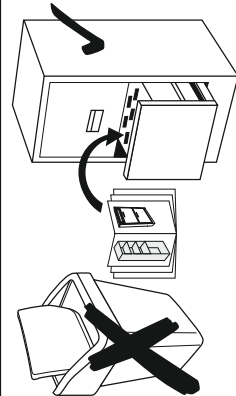

# Instalation manual

NORTON: KOM\_2D5S

Element symbol	Dimensions		Code	Package
1	1270	400 16/32/32	1 K-205	1/1
2	394	368	16 K-309	1/1
3	327	110	16 K-509	1/1
4	1204	339	16 1 K-310	1/1
5	1204	60	16 1 K-406	1/1
6	1204	70	30 1 K-407	1/1
7	1204	70	30 1 K-408	1/1
8	384	70	30 2 K-409	1/1
9	205	369	16 1 K-115	1/1
10	1204	369	16 1 K-311	1/1
11	884	398	16/32 1 K-116	2/2
12	884	398	16/32 1 K-117	2/2
13	603	369	16 1 K-118	2/2
14	603	369	16 1 K-119	2/2
15	350	110	16 3 K-510	2/2
16	350	110	16 3 K-511	1/1 2/2
17	327	110	16 3 K-512	2/2
18	318	60	16 2 K-410	1/1
19	582	398	16 2 K-004	3/3
20	537	100	16 2 K-513	2/2
21	537	100	16 2 K-514	1/1
22	350	100	16 2 K-515	2/2
23	350	100	16 2 K-516	2/2
24	170	598	16 1 K-005	3/3
25	170	598	16 1 K-006	3/3
26	170	398	16 3 K-007	3/3
27	551	332	3 2 K-607	2/2
28	341	332	3 3 K-608	2/2
29	849	410	3 2 K-609	2/2
30	849	401	3 1 K-610	2/2

34x	s1	5x	L 350mm	4x	b119	19x	φ15x1,2mm x16	r1
34x	e1	19x	r16	19x	φ16	1x	z1	
60x	i1	10x	φ4x30 mm	67x	φ8x30 mm	4x	s2	
8x	d1	6x	p52	68x	φ3,5x16 mm	6x	f1	
			n260 01.007				a143	
							k1	

1

3

2

4

5

7

6