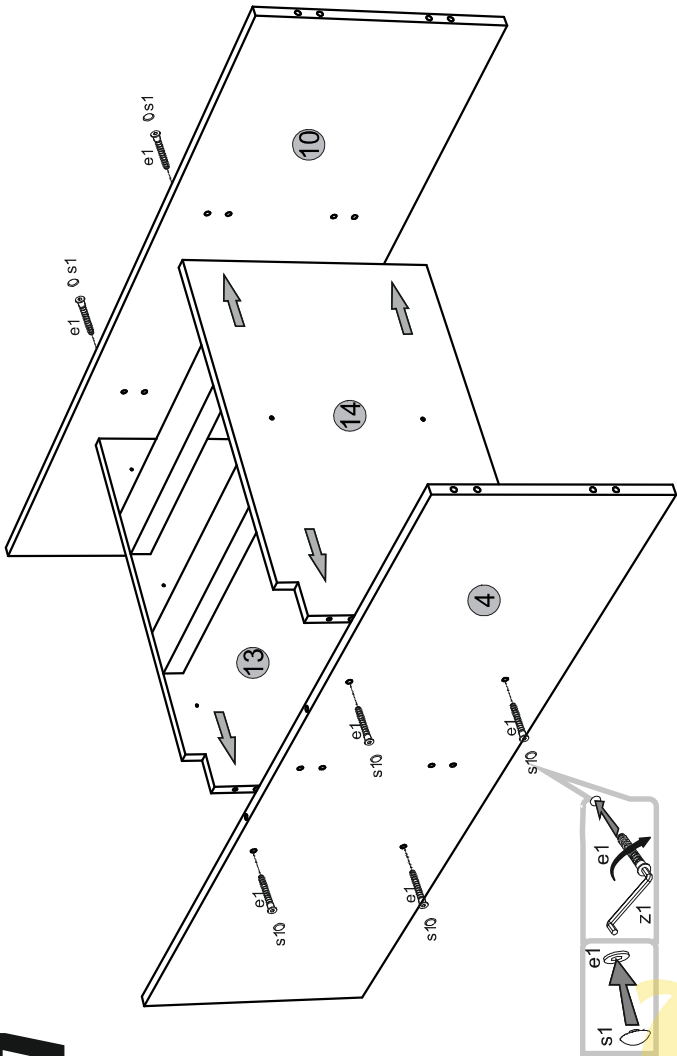

# Instalation manual

NORTON: KOM\_2D5S

Element symbol	Dimensions		Code	Package
1	1270	400 16/32/32	1 K-205	1/1
2	394	368	16 K-309	1/1
3	327	110	16 K-509	1/1
4	1204	339	16 1 K-310	1/1
5	1204	60	16 1 K-406	1/1
6	1204	70	30 1 K-407	1/1
7	1204	70	30 1 K-408	1/1
8	384	70	30 2 K-409	1/1
9	205	369	16 1 K-115	1/1
10	1204	369	16 1 K-311	1/1
11	884	398	16/32 1 K-116	2/2
12	884	398	16/32 1 K-117	2/2
13	603	369	16 1 K-118	2/2
14	603	369	16 1 K-119	2/2
15	350	110	16 3 K-510	2/2
16	350	110	16 3 K-511	1/1 2/2
17	327	110	16 3 K-512	2/2
18	318	60	16 2 K-410	1/1
19	582	398	16 2 K-004	3/3
20	537	100	16 2 K-513	2/2
21	537	100	16 2 K-514	1/1
22	350	100	16 2 K-515	2/2
23	350	100	16 2 K-516	2/2
24	170	598	16 1 K-005	3/3
25	170	598	16 1 K-006	3/3
26	170	398	16 3 K-007	3/3
27	551	332	3 2 K-607	2/2
28	341	332	3 3 K-608	2/2
29	849	410	3 2 K-609	2/2
30	849	401	3 1 K-610	2/2

34x	s1	5x	L 350mm	4x	b119	19x	φ15x1,2mm x16	r1
34x	e1	19x	r16	19x	φ16	1x	z1	
60x	i1	10x	φ4x30 mm	67x	φ8x30 mm	4x	s2	
8x	d1	6x	p52	68x	φ3,5x16 mm	6x	f1	
			n260 01.007				a143	
							k1	

1

3

2

4

5

7

6

8

9

11

10

12

13

14