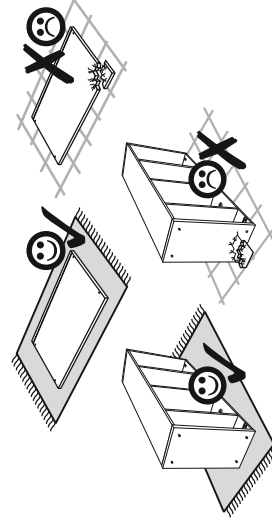

# Instalation manual

NORTON: KOM\_2D5S

Element symbol	Dimensions		Code	Package
1	1270	400 16/32/32	1 K-205	1/1
2	394	368	16 K-309	1/1
3	327	110	16 K-509	1/1
4	1204	339	16 1 K-310	1/1
5	1204	60	16 1 K-406	1/1
6	1204	70	30 1 K-407	1/1
7	1204	70	30 1 K-408	1/1
8	384	70	30 2 K-409	1/1
9	205	369	16 1 K-115	1/1
10	1204	369	16 1 K-311	1/1
11	884	398	16/32 1 K-116	2/2
12	884	398	16/32 1 K-117	2/2
13	603	369	16 1 K-118	2/2
14	603	369	16 1 K-119	2/2
15	350	110	16 3 K-510	2/2
16	350	110	16 3 K-511	1/1 2/2
17	327	110	16 3 K-512	2/2
18	318	60	16 2 K-410	1/1
19	582	398	16 2 K-004	3/3
20	537	100	16 2 K-513	2/2
21	537	100	16 2 K-514	1/1
22	350	100	16 2 K-515	2/2
23	350	100	16 2 K-516	2/2
24	170	598	16 1 K-005	3/3
25	170	598	16 1 K-006	3/3
26	170	398	16 3 K-007	3/3
27	551	332	3 2 K-607	2/2
28	341	332	3 3 K-608	2/2
29	849	410	3 2 K-609	2/2
30	849	401	3 1 K-610	2/2

34x	s1	5x	L 350mm	4x	b119	19x	φ15x1,2mm x16	r1
34x	e1	19x	r16	19x	φ16	1x	z1	
60x	i1	10x	φ4x30 mm	67x	φ8x30 mm	4x	s2	
8x	d1	6x	p52	68x	φ3,5x16 mm	6x	f1	
			n260 01.007				a143	
							k1	

1

3

2

4

5

7

6