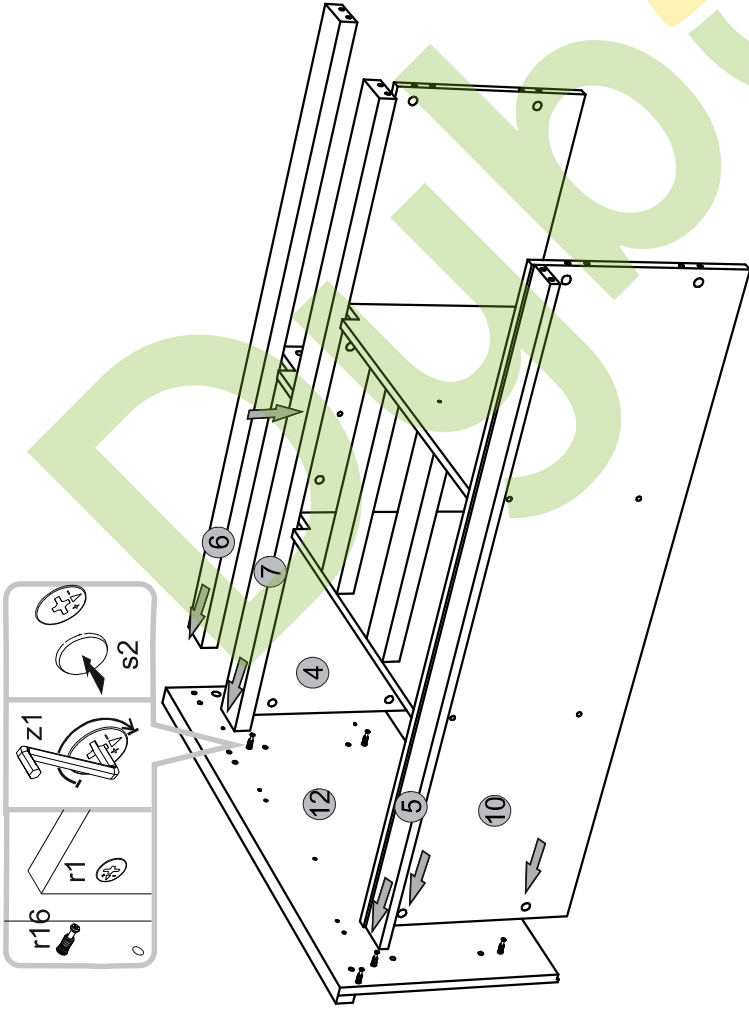

# Instalation manual

NORTON: KOM\_2D5S

Element symbol	Dimensions		Code	Package
1	1270	400 16/32/32	1 K-205	1/1
2	394	368	16 K-309	1/1
3	327	110	16 K-509	1/1
4	1204	339	16 1 K-310	1/1
5	1204	60	16 1 K-406	1/1
6	1204	70	30 1 K-407	1/1
7	1204	70	30 1 K-408	1/1
8	384	70	30 2 K-409	1/1
9	205	369	16 1 K-115	1/1
10	1204	369	16 1 K-311	1/1
11	884	398	16/32 1 K-116	2/2
12	884	398	16/32 1 K-117	2/2
13	603	369	16 1 K-118	2/2
14	603	369	16 1 K-119	2/2
15	350	110	16 3 K-510	2/2
16	350	110	16 3 K-511	1/1 2/2
17	327	110	16 3 K-512	2/2
18	318	60	16 2 K-410	1/1
19	582	398	16 2 K-004	3/3
20	537	100	16 2 K-513	2/2
21	537	100	16 2 K-514	1/1
22	350	100	16 2 K-515	2/2
23	350	100	16 2 K-516	2/2
24	170	598	16 1 K-005	3/3
25	170	598	16 1 K-006	3/3
26	170	398	16 3 K-007	3/3
27	551	332	3 2 K-607	2/2
28	341	332	3 3 K-608	2/2
29	849	410	3 2 K-609	2/2
30	849	401	3 1 K-610	2/2

34x	s1	5x	L 350mm	4x	b119	19x	φ15x1,2mm x16	r1
34x	e1	19x	r16	19x	φ16	1x	z1	
60x	i1	10x	φ4x30 mm	67x	φ8x30 mm	4x	s2	
8x	d1	6x	p52	68x	φ3,5x16 mm	6x	f1	
			n260 01.007				a143	
							k1	

1

3

2

4

5

7

6

8

9

11

10

12

13

14