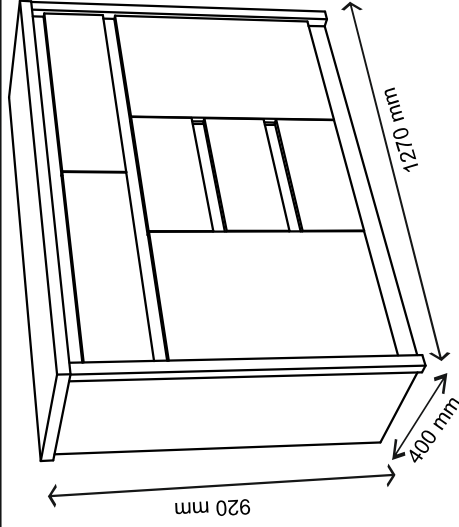

# Instalation manual

NORTON: KOM\_2D5S

Element symbol	Dimensions		Code	Package
1	1270	400 16/32/32	1 K-205	1/1
2	394	368	16 K-309	1/1
3	327	110	16 K-509	1/1
4	1204	339	16 1 K-310	1/1
5	1204	60	16 1 K-406	1/1
6	1204	70	30 1 K-407	1/1
7	1204	70	30 1 K-408	1/1
8	384	70	30 2 K-409	1/1
9	205	369	16 1 K-115	1/1
10	1204	369	16 1 K-311	1/1
11	884	398	16/32 1 K-116	2/2
12	884	398	16/32 1 K-117	2/2
13	603	369	16 1 K-118	2/2
14	603	369	16 1 K-119	2/2
15	350	110	16 3 K-510	2/2
16	350	110	16 3 K-511	1/1 2/2
17	327	110	16 3 K-512	2/2
18	318	60	16 2 K-410	1/1
19	582	398	16 2 K-004	3/3
20	537	100	16 2 K-513	2/2
21	537	100	16 2 K-514	1/1
22	350	100	16 2 K-515	2/2
23	350	100	16 2 K-516	2/2
24	170	598	16 1 K-005	3/3
25	170	598	16 1 K-006	3/3
26	170	398	16 3 K-007	3/3
27	551	332	3 2 K-607	2/2
28	341	332	3 3 K-608	2/2
29	849	410	3 2 K-609	2/2
30	849	401	3 1 K-610	2/2

34x	s1	5x	L 350mm	4x	b119	19x	φ15x1,2mm x16	r1
34x	e1	19x	r16	19x	φ16	1x	z1	
60x	i1	10x	φ4x30 mm	67x	φ8x30 mm	4x	s2	
8x	d1	6x	p52	68x	φ3,5x16 mm	6x	f1	
			n260 01.007				a143	
							k1	

1

3

2

4

5

7

6