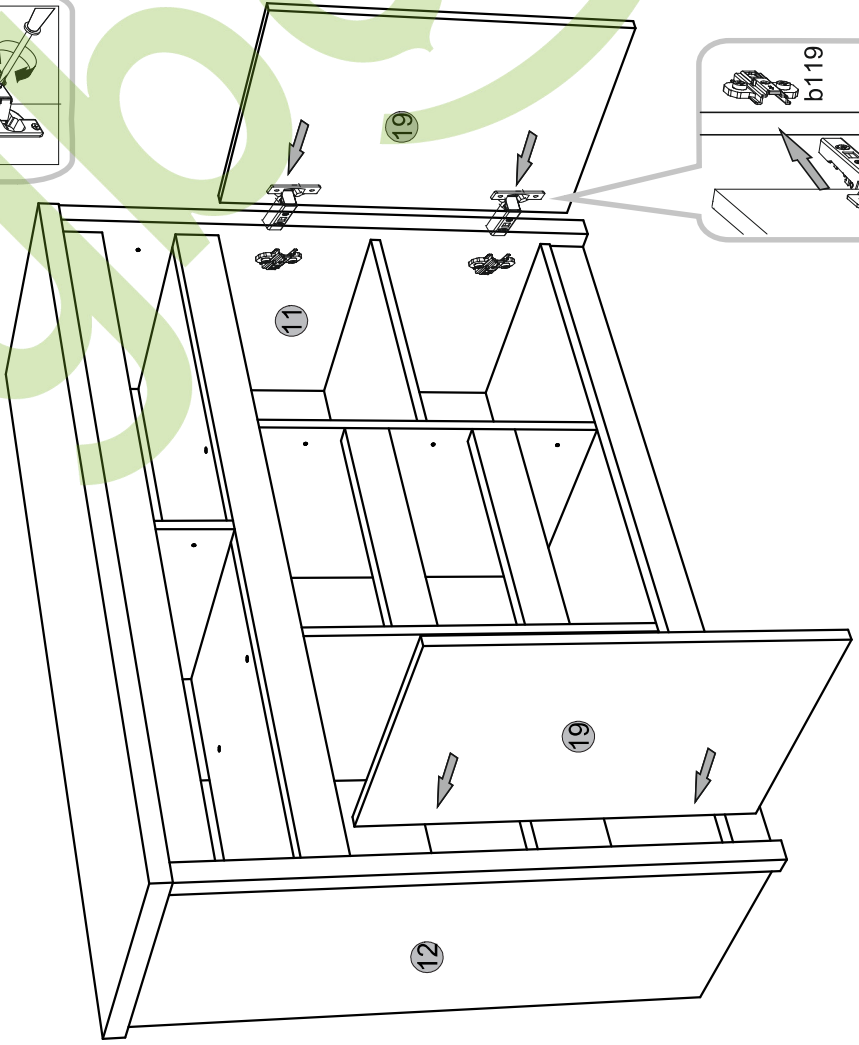

# Instalation manual

NORTON: KOM\_2D5S

Element symbol	Dimensions		Code	Package
1	1270	400 16/32/32	1 K-205	1/1
2	394	368	16 K-309	1/1
3	327	110	16 K-509	1/1
4	1204	339	16 1 K-310	1/1
5	1204	60	16 1 K-406	1/1
6	1204	70	30 1 K-407	1/1
7	1204	70	30 1 K-408	1/1
8	384	70	30 2 K-409	1/1
9	205	369	16 1 K-115	1/1
10	1204	369	16 1 K-311	1/1
11	884	398	16/32 1 K-116	2/2
12	884	398	16/32 1 K-117	2/2
13	603	369	16 1 K-118	2/2
14	603	369	16 1 K-119	2/2
15	350	110	16 3 K-510	2/2
16	350	110	16 3 K-511	1/1 2/2
17	327	110	16 3 K-512	2/2
18	318	60	16 2 K-410	1/1
19	582	398	16 2 K-004	3/3
20	537	100	16 2 K-513	2/2
21	537	100	16 2 K-514	1/1
22	350	100	16 2 K-515	2/2
23	350	100	16 2 K-516	2/2
24	170	598	16 1 K-005	3/3
25	170	598	16 1 K-006	3/3
26	170	398	16 3 K-007	3/3
27	551	332	3 2 K-607	2/2
28	341	332	3 3 K-608	2/2
29	849	410	3 2 K-609	2/2
30	849	401	3 1 K-610	2/2

8

9

11

10

12

13

14