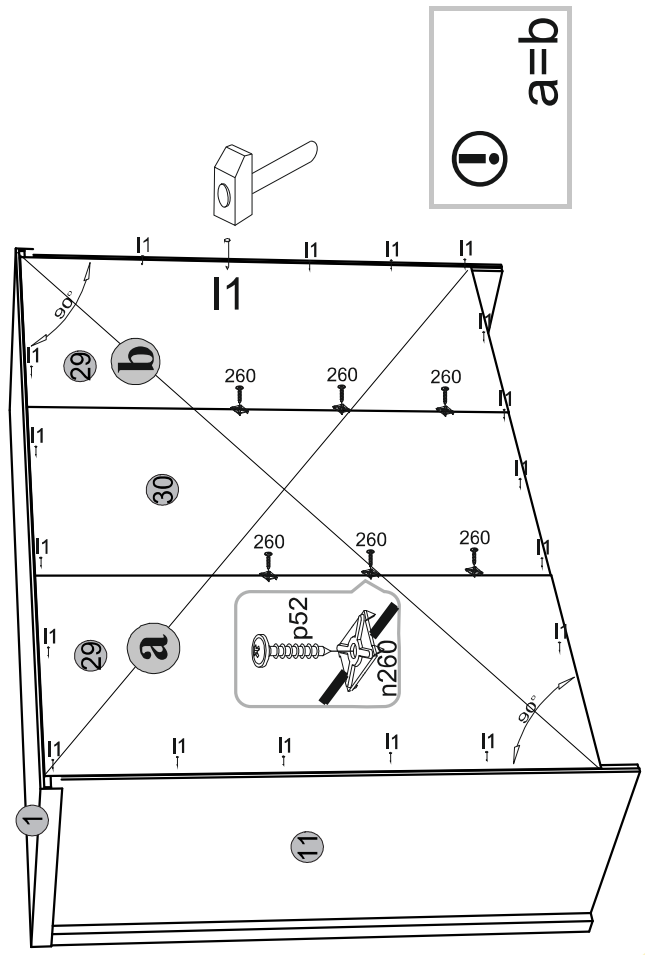

# Instalation manual

NORTON: KOM\_2D5S

Element symbol	Dimensions		Code	Package
1	1270	400 16/32/32	1 K-205	1/1
2	394	368	16 K-309	1/1
3	327	110	16 K-509	1/1
4	1204	339	16 1 K-310	1/1
5	1204	60	16 1 K-406	1/1
6	1204	70	30 1 K-407	1/1
7	1204	70	30 1 K-408	1/1
8	384	70	30 2 K-409	1/1
9	205	369	16 1 K-115	1/1
10	1204	369	16 1 K-311	1/1
11	884	398	16/32 1 K-116	2/2
12	884	398	16/32 1 K-117	2/2
13	603	369	16 1 K-118	2/2
14	603	369	16 1 K-119	2/2
15	350	110	16 3 K-510	2/2
16	350	110	16 3 K-511	1/1 2/2
17	327	110	16 3 K-512	2/2
18	318	60	16 2 K-410	1/1
19	582	398	16 2 K-004	3/3
20	537	100	16 2 K-513	2/2
21	537	100	16 2 K-514	1/1
22	350	100	16 2 K-515	2/2
23	350	100	16 2 K-516	2/2
24	170	598	16 1 K-005	3/3
25	170	598	16 1 K-006	3/3
26	170	398	16 3 K-007	3/3
27	551	332	3 2 K-607	2/2
28	341	332	3 3 K-608	2/2
29	849	410	3 2 K-609	2/2
30	849	401	3 1 K-610	2/2

34x	s1	5x	L 350mm	4x	b119	19x	φ15x1,2mm x16	r1
34x	e1	19x	r16	19x	φ16	1x	z1	
60x	i1	10x	φ4x30 mm	67x	φ8x30 mm	4x	s2	
8x	d1	6x	p52	68x	φ3,5x16 mm	6x	f1	
			n260 01.007				a143	
							k1	

1

3

2

4

5

7

6

8

9

11

10

12

13

14