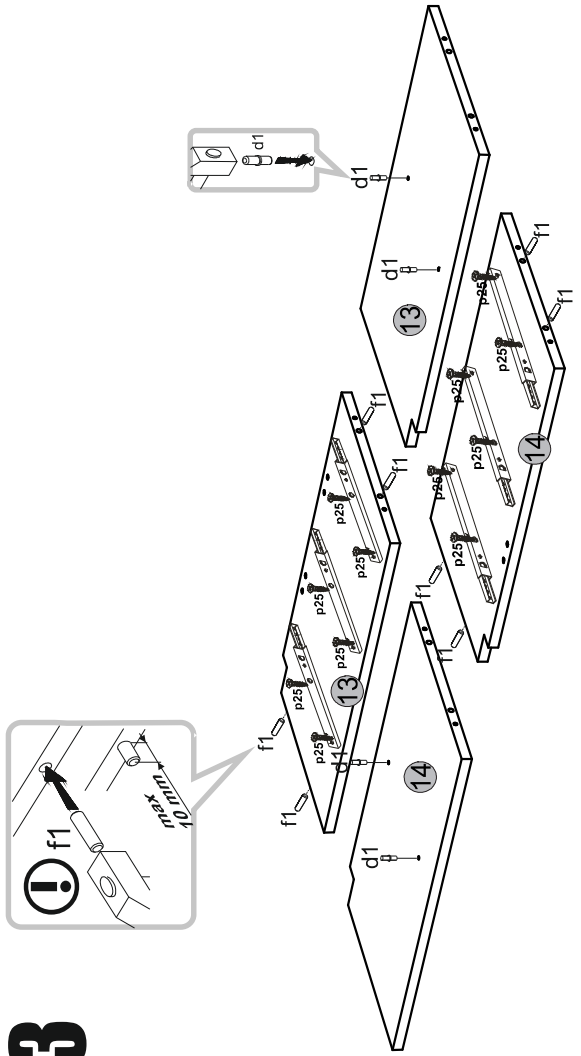

# Instalation manual

NORTON: KOM\_2D5S

Element symbol	Dimensions		Code	Package
1	1270	400 16/32/32	1 K-205	1/1
2	394	368	16 K-309	1/1
3	327	110	16 K-509	1/1
4	1204	339	16 1 K-310	1/1
5	1204	60	16 1 K-406	1/1
6	1204	70	30 1 K-407	1/1
7	1204	70	30 1 K-408	1/1
8	384	70	30 2 K-409	1/1
9	205	369	16 1 K-115	1/1
10	1204	369	16 1 K-311	1/1
11	884	398	16/32 1 K-116	2/2
12	884	398	16/32 1 K-117	2/2
13	603	369	16 1 K-118	2/2
14	603	369	16 1 K-119	2/2
15	350	110	16 3 K-510	2/2
16	350	110	16 3 K-511	1/1 2/2
17	327	110	16 3 K-512	2/2
18	318	60	16 2 K-410	1/1
19	582	398	16 2 K-004	3/3
20	537	100	16 2 K-513	2/2
21	537	100	16 2 K-514	1/1
22	350	100	16 2 K-515	2/2
23	350	100	16 2 K-516	2/2
24	170	598	16 1 K-005	3/3
25	170	598	16 1 K-006	3/3
26	170	398	16 3 K-007	3/3
27	551	332	3 2 K-607	2/2
28	341	332	3 3 K-608	2/2
29	849	410	3 2 K-609	2/2
30	849	401	3 1 K-610	2/2

34x	s1	5x	L 350mm	4x	b119	19x	φ15x1,2mm x16	r1
34x	e1	19x	r16	19x	φ16	1x	z1	
60x	i1	10x	φ4x30 mm	67x	φ8x30 mm	4x	s2	
8x	d1	6x	p52	68x	φ3,5x16 mm	6x	f1	
			n260 01.007				a143	
							k1	

1

3

2

4

5

7

6

8

9

11

10

12

13

14