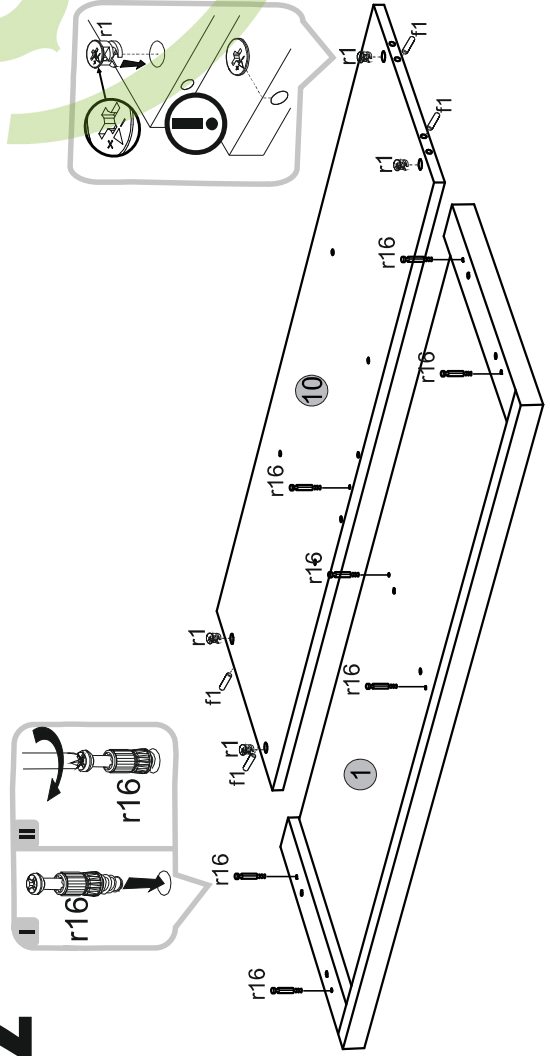

# Instalation manual

NORTON: KOM\_2D5S

Element symbol	Dimensions		Code	Package
1	1270	400 16/32/32	1 K-205	1/1
2	394	368	16 K-309	1/1
3	327	110	16 K-509	1/1
4	1204	339	16 1 K-310	1/1
5	1204	60	16 1 K-406	1/1
6	1204	70	30 1 K-407	1/1
7	1204	70	30 1 K-408	1/1
8	384	70	30 2 K-409	1/1
9	205	369	16 1 K-115	1/1
10	1204	369	16 1 K-311	1/1
11	884	398	16/32 1 K-116	2/2
12	884	398	16/32 1 K-117	2/2
13	603	369	16 1 K-118	2/2
14	603	369	16 1 K-119	2/2
15	350	110	16 3 K-510	2/2
16	350	110	16 3 K-511	1/1 2/2
17	327	110	16 3 K-512	2/2
18	318	60	16 2 K-410	1/1
19	582	398	16 2 K-004	3/3
20	537	100	16 2 K-513	2/2
21	537	100	16 2 K-514	1/1
22	350	100	16 2 K-515	2/2
23	350	100	16 2 K-516	2/2
24	170	598	16 1 K-005	3/3
25	170	598	16 1 K-006	3/3
26	170	398	16 3 K-007	3/3
27	551	332	3 2 K-607	2/2
28	341	332	3 3 K-608	2/2
29	849	410	3 2 K-609	2/2
30	849	401	3 1 K-610	2/2

34x	s1	5x	L 350mm	4x	b119	19x	φ15x1,2mm x16	r1
34x	e1	19x	r16	19x	φ16	1x	z1	
60x	i1	10x	φ4x30 mm	67x	φ8x30 mm	4x	s2	
8x	d1	6x	p52	68x	φ3,5x16 mm	6x	f1	
			n260 01.007				a143	
							k1	

1

3

2

4

5

7

6

8

9

11

10

12

13

14