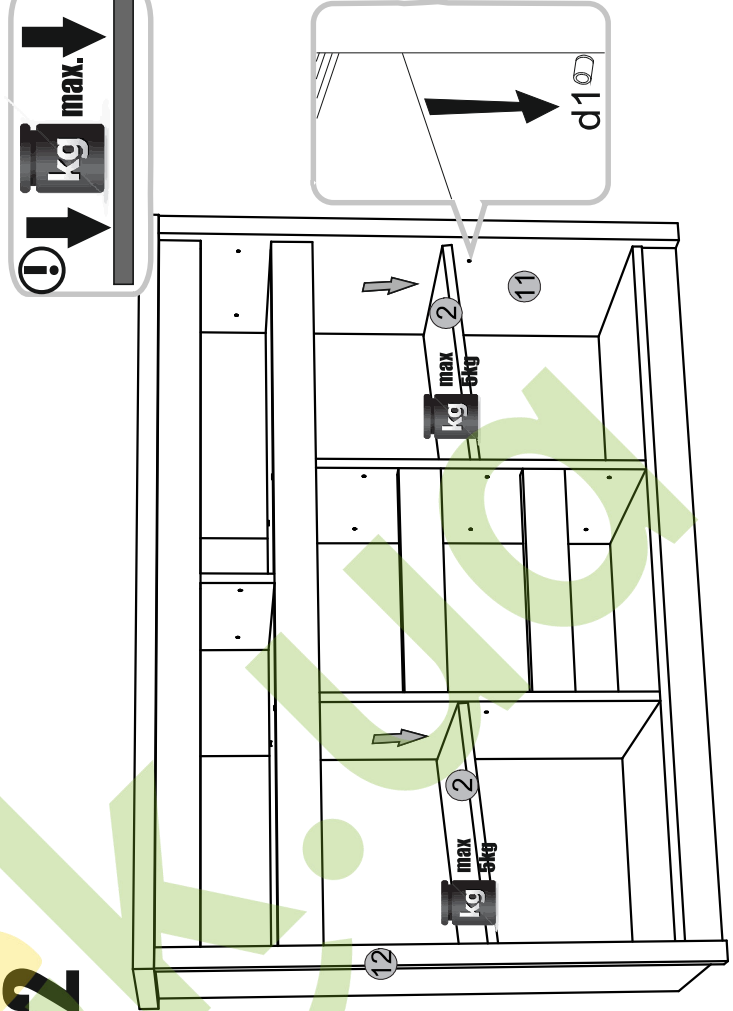

# Instalation manual

NORTON: KOM\_2D5S

Element symbol	Dimensions		Code	Package
1	1270	400 16/32/32	1 K-205	1/1
2	394	368	16 K-309	1/1
3	327	110	16 K-509	1/1
4	1204	339	16 1 K-310	1/1
5	1204	60	16 1 K-406	1/1
6	1204	70	30 1 K-407	1/1
7	1204	70	30 1 K-408	1/1
8	384	70	30 2 K-409	1/1
9	205	369	16 1 K-115	1/1
10	1204	369	16 1 K-311	1/1
11	884	398	16/32 1 K-116	2/2
12	884	398	16/32 1 K-117	2/2
13	603	369	16 1 K-118	2/2
14	603	369	16 1 K-119	2/2
15	350	110	16 3 K-510	2/2
16	350	110	16 3 K-511	1/1 2/2
17	327	110	16 3 K-512	2/2
18	318	60	16 2 K-410	1/1
19	582	398	16 2 K-004	3/3
20	537	100	16 2 K-513	2/2
21	537	100	16 2 K-514	1/1
22	350	100	16 2 K-515	2/2
23	350	100	16 2 K-516	2/2
24	170	598	16 1 K-005	3/3
25	170	598	16 1 K-006	3/3
26	170	398	16 3 K-007	3/3
27	551	332	3 2 K-607	2/2
28	341	332	3 3 K-608	2/2
29	849	410	3 2 K-609	2/2
30	849	401	3 1 K-610	2/2

34x	s1	5x	L 350mm	4x	b119	19x	φ15x1,2mm x16	r1
34x	e1	19x	r16	19x	φ16	1x	z1	
60x	i1	10x	φ4x30 mm	67x	φ8x30 mm	4x	s2	
8x	d1	6x	p52	68x	φ3,5x16 mm	6x	f1	
			n260 01.007				a143	
							k1	

1

3

2

4

5

7

6

8

9

11

10

12

13

14