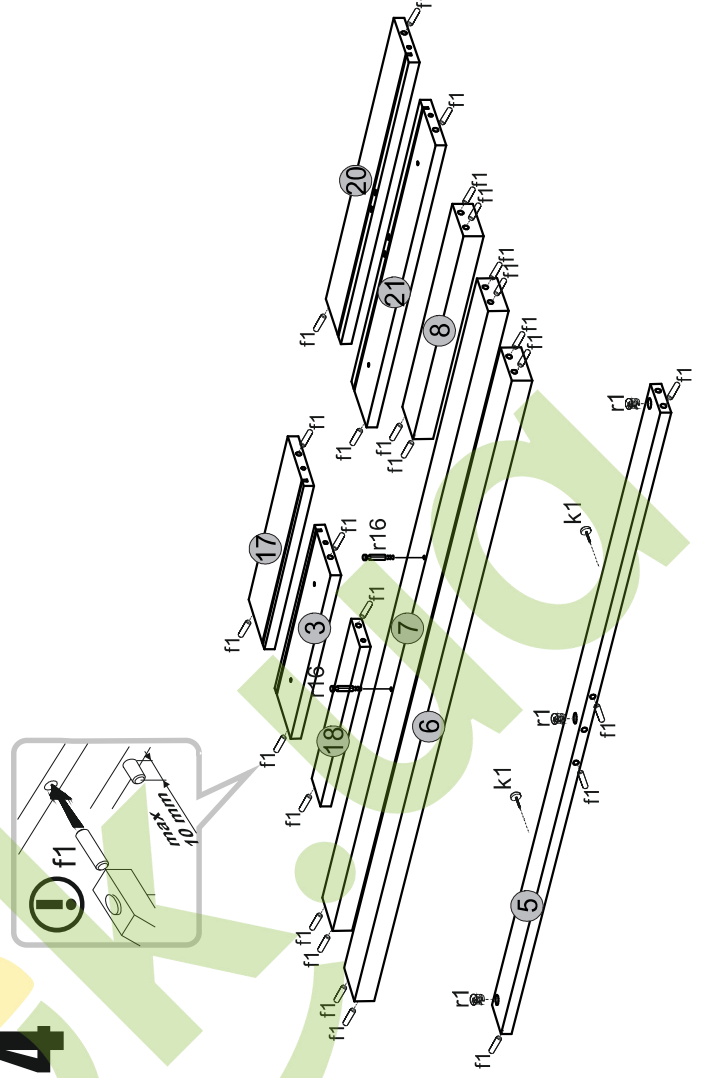

# Instalation manual

NORTON: KOM\_2D5S

Element symbol	Dimensions		Code	Package
1	1270	400 16/32/32	1 K-205	1/1
2	394	368	16 K-309	1/1
3	327	110	16 K-509	1/1
4	1204	339	16 1 K-310	1/1
5	1204	60	16 1 K-406	1/1
6	1204	70	30 1 K-407	1/1
7	1204	70	30 1 K-408	1/1
8	384	70	30 2 K-409	1/1
9	205	369	16 1 K-115	1/1
10	1204	369	16 1 K-311	1/1
11	884	398	16/32 1 K-116	2/2
12	884	398	16/32 1 K-117	2/2
13	603	369	16 1 K-118	2/2
14	603	369	16 1 K-119	2/2
15	350	110	16 3 K-510	2/2
16	350	110	16 3 K-511	1/1 2/2
17	327	110	16 3 K-512	2/2
18	318	60	16 2 K-410	1/1
19	582	398	16 2 K-004	3/3
20	537	100	16 2 K-513	2/2
21	537	100	16 2 K-514	1/1
22	350	100	16 2 K-515	2/2
23	350	100	16 2 K-516	2/2
24	170	598	16 1 K-005	3/3
25	170	598	16 1 K-006	3/3
26	170	398	16 3 K-007	3/3
27	551	332	3 2 K-607	2/2
28	341	332	3 3 K-608	2/2
29	849	410	3 2 K-609	2/2
30	849	401	3 1 K-610	2/2

34x	s1	5x	L 350mm	4x	b119	19x	φ15x1,2mm x16	r1
34x	e1	19x	r16	19x	φ16	1x	z1	
60x	i1	10x	φ4x30 mm	67x	φ8x30 mm	4x	s2	
8x	d1	6x	p52	68x	φ3,5x16 mm	6x	f1	
			n260 01.007				a143	
							k1	

1

3

2

4

5

7

6

8

9

11

10

12

13

14