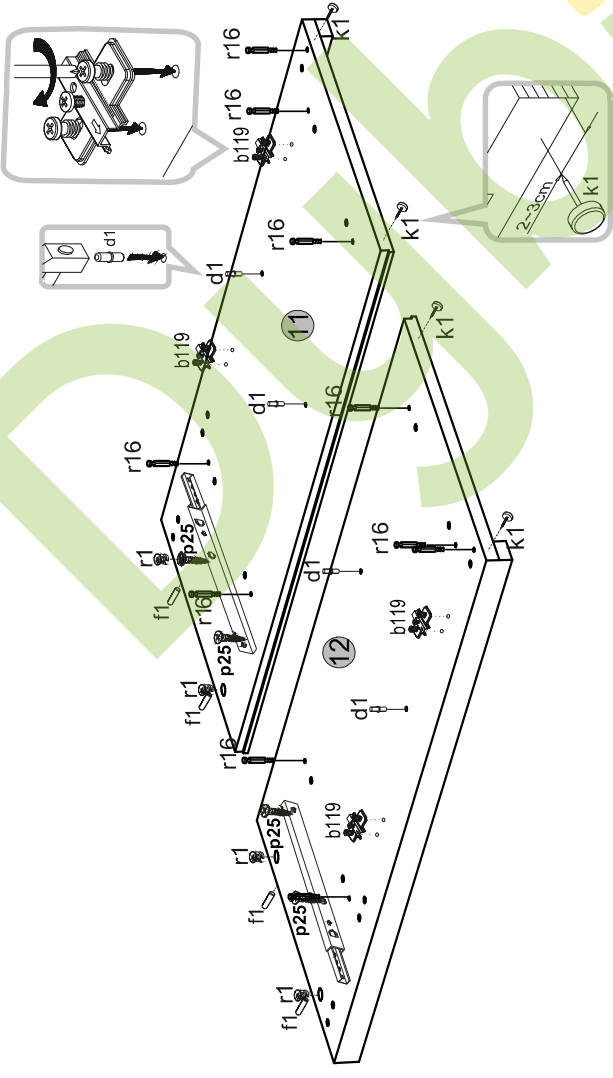

# Instalation manual

NORTON: KOM\_2D5S

Element symbol	Dimensions		Code	Package
1	1270	400 16/32/32	1 K-205	1/1
2	394	368	16 K-309	1/1
3	327	110	16 K-509	1/1
4	1204	339	16 1 K-310	1/1
5	1204	60	16 1 K-406	1/1
6	1204	70	30 1 K-407	1/1
7	1204	70	30 1 K-408	1/1
8	384	70	30 2 K-409	1/1
9	205	369	16 1 K-115	1/1
10	1204	369	16 1 K-311	1/1
11	884	398	16/32 1 K-116	2/2
12	884	398	16/32 1 K-117	2/2
13	603	369	16 1 K-118	2/2
14	603	369	16 1 K-119	2/2
15	350	110	16 3 K-510	2/2
16	350	110	16 3 K-511	1/1 2/2
17	327	110	16 3 K-512	2/2
18	318	60	16 2 K-410	1/1
19	582	398	16 2 K-004	3/3
20	537	100	16 2 K-513	2/2
21	537	100	16 2 K-514	1/1
22	350	100	16 2 K-515	2/2
23	350	100	16 2 K-516	2/2
24	170	598	16 1 K-005	3/3
25	170	598	16 1 K-006	3/3
26	170	398	16 3 K-007	3/3
27	551	332	3 2 K-607	2/2
28	341	332	3 3 K-608	2/2
29	849	410	3 2 K-609	2/2
30	849	401	3 1 K-610	2/2

34x	s1	5x	L 350mm	4x	b119	19x	φ15x1,2mm x16	r1
34x	e1	19x	r16	19x	φ16	1x	z1	
60x	i1	10x	φ4x30 mm	67x	φ8x30 mm	4x	s2	
8x	d1	6x	p52	68x	φ3,5x16 mm	6x	f1	
			n260 01.007				a143	
							k1	

1

3

2

4

5

7

6

8

9

11

10

12

13

14