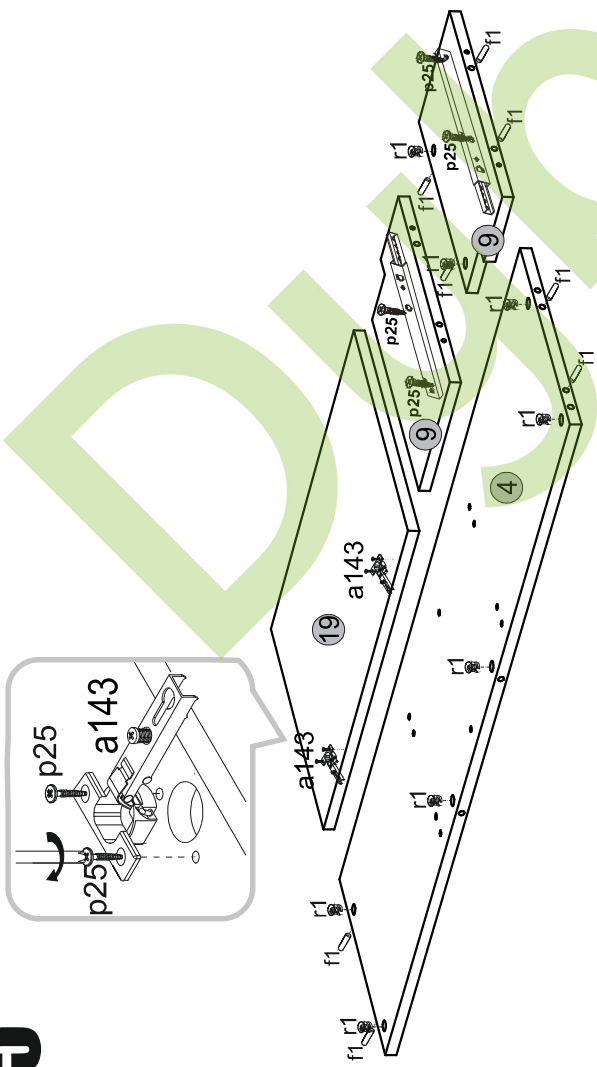

# Instalation manual

NORTON: KOM\_2D5S

Element symbol	Dimensions		Code	Package
1	1270	400 16/32/32	1 K-205	1/1
2	394	368	16 K-309	1/1
3	327	110	16 K-509	1/1
4	1204	339	16 1 K-310	1/1
5	1204	60	16 1 K-406	1/1
6	1204	70	30 1 K-407	1/1
7	1204	70	30 1 K-408	1/1
8	384	70	30 2 K-409	1/1
9	205	369	16 1 K-115	1/1
10	1204	369	16 1 K-311	1/1
11	884	398	16/32 1 K-116	2/2
12	884	398	16/32 1 K-117	2/2
13	603	369	16 1 K-118	2/2
14	603	369	16 1 K-119	2/2
15	350	110	16 3 K-510	2/2
16	350	110	16 3 K-511	1/1 2/2
17	327	110	16 3 K-512	2/2
18	318	60	16 2 K-410	1/1
19	582	398	16 2 K-004	3/3
20	537	100	16 2 K-513	2/2
21	537	100	16 2 K-514	1/1
22	350	100	16 2 K-515	2/2
23	350	100	16 2 K-516	2/2
24	170	598	16 1 K-005	3/3
25	170	598	16 1 K-006	3/3
26	170	398	16 3 K-007	3/3
27	551	332	3 2 K-607	2/2
28	341	332	3 3 K-608	2/2
29	849	410	3 2 K-609	2/2
30	849	401	3 1 K-610	2/2

34x	s1	5x	L 350mm	4x	b119	19x	φ15x1,2mm x16	r1
34x	e1	19x	r16	19x	φ16	1x	z1	
60x	i1	10x	φ4x30 mm	67x	φ8x30 mm	4x	s2	
8x	d1	6x	p52	68x	φ3,5x16 mm	6x	f1	
			n260 01.007				a143	
							k1	

1

3

2

4

5

7

6

8

9

11

10

12

13

14