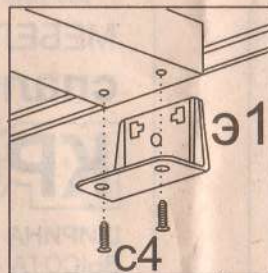

Внимание! Перед приклеиванием элементов н2, поверхность декоративных плит необходимо тщательно очистить!

СПАЛЬНЯ "РОСАВА"

Номер элемента	Размеры	Номер пачки
1	1656 x 675	4-1
2	1656 x 430	4-1
3	2000x230x22	4-2
4,4	1686x84x22	4-2
5,5	1686 x 84	4-2
6,6	210x70x27	4-2
7,7,7,7	360 x 92	4-3
8(лоза)	1870x1596	4-4
9,9	1880x25x25	4-2
10	1980x70x27	10