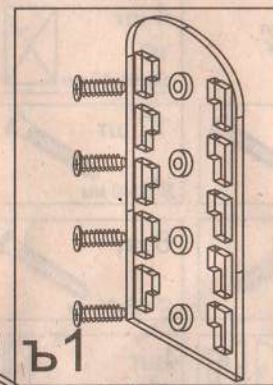

Внимание! Перед приклеиванием элементов н2, поверхность декоративных плит необходимо тщательно очистить!

СПАЛЬНЯ "РОСАВА"

Номер элемента	Размеры	Номер пачки
1	1656 x 675	4-1
2	1656 x 430	4-1
3	2000x230x22	4-2
4,4	1686x84x22	4-2
5,5	1686 x 84	4-2
6,6	210x70x27	4-2
7,7,7,7	360 x 92	4-3
8(лоза)	1870x1596	4-4
9,9	1880x25x25	4-2
10	1980x70x27	10