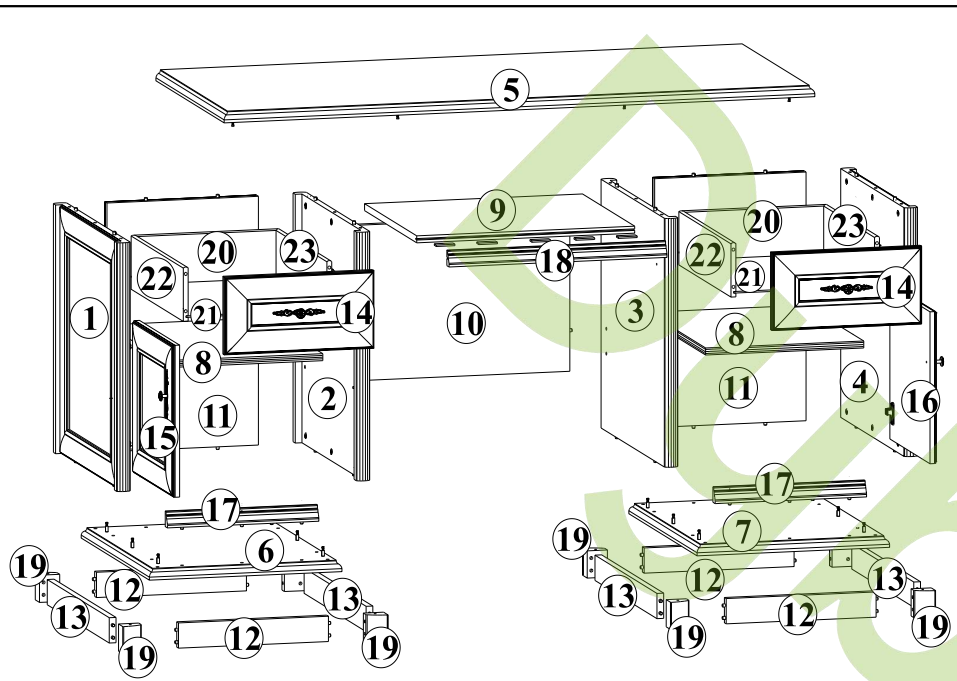

Для монтажу потрібно:
Для монтажу необходимо:
Do montażu potrzebne są:
You need for fitting-up:
Zur Montage werden Sie brauchen:

Символ елемента Symbol elementu Element symbol Elementenzeichen	Розміри Wymiary Measurements Ausmaß	Код Kod Code Code	Пакет Paczka Package Paket	Символ елемента Symbol elementu Element symbol Elementenzeichen	Розміри Wymiary Measurements Ausmaß	Код Kod Code Code	Пакет Paczka Package Paket
1	640x646	KT1-135	4/5	12	401x65	KT1-421	3/5
2	640x646	KT1-133	3/5	13	588x65	KT1-422	3/5
3	640x646	KT1-134	3/5	14	400x200	KT1-077	5/5
4	640x646	KT1-136	4/5	15	391x400	KT1-030	5/5
5	1580x680	KT1-226-01	1/5	16	391x400	KT1-031	5/5
6	515x680	KT1-228-01	2/5	17	405x40	KT1-594	4/5
7	515x680	KT1-233-01	2/5	18	583x40	KT1-595	4/5
8	423x579	KT1-321	3/5	19	70x54	KT1-571-01	3/5
9	583x540	KT1-322	3/5	20	438x120	KT1-2534	1/5
10	588x400	KT1-424	3/5	21	363x499	KT1-958	1/5
11	640x405	KT1-423	5/5	22	500x120	KT1-2532	1/5
				23	500x120	KT1-2533	1/5

14

Регулювання дверей / Регулировка дверей /
Regulacja drzwi / Adjustment of door / Türeinstellung