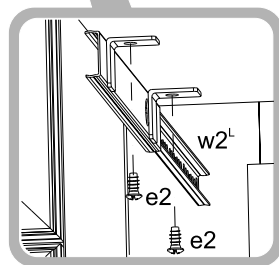

15

ІНСТРУКЦІЯ МОНТАЖУ | ИНСТРУКЦИЯ МОНТАЖА

Система СОНАТА

Стіл письмовий / Стол письменный - 158

ГАБАРИТНІ РОЗМІРИ:
ширина 158 см
висота 76,5 см
глибина 68 см

ГАБАРИТНЫЕ РАЗМЕРЫ:
ширина 158 см
высота 76,5 см
глубина 68 см

УВАГА !!!

Шановний Клієнте!

У разі виявлення в комплектатії пакета відсутності будь-якого елемента або наявності браку

обов'язково!!! -

етикетку-ярлик з даного пакета і **інструкцію монтажу** з відміткою кода цього елемента повернути продавцю.

При відсутності **етикетки-ярлика** рекламація не приймається!

ВНИМАНИЕ !!!

Уважаемый Клиент!

В случае обнаружения в комплектации пакета отсутствия какого-либо элемента или наличия браку

обязательно!!! -

этикетку-ярлик с данного пакета и **инструкцию монтажа** с пометкой кода этого элемента вернуть продавцу.

При отсутствии **этикетки-ярлика** рекламація не принимается!

Виробник:
ТзОВ "ГЕРБОР-ХОЛДІНГ"
Україна, м. Володимир-Волинський
вул. Луцька, 211а
тел.: 2-33-33; 2-29-03

Производитель:
ТОО "ГЕРБОР-ХОЛДИНГ"
Украина, г. Владимир-Волинский
ул. Луцкая, 211а
тел.: 2-33-33; 2-29-03