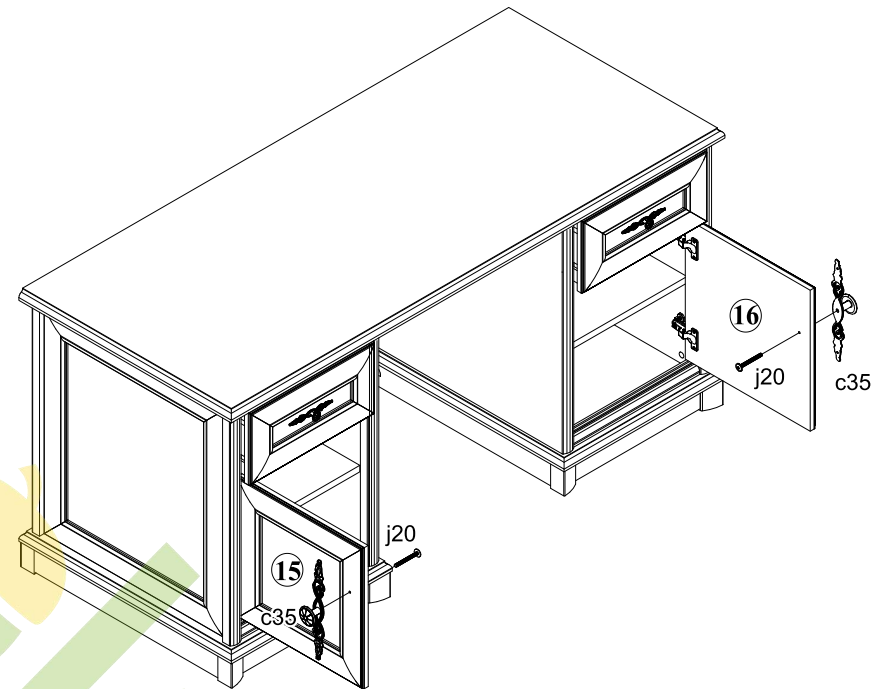

Для монтажу потрібно:
Для монтажу необходимо:
Do montażu potrzebne są:
You need for fitting-up:
Zur Montage werden Sie brauchen:

Символ елемента Symbol elementu Element symbol Elementenzeichen	Розміри Wymiary Measurements Ausmaß	Код Kod Code Code	Пакет Paczka Package Paket	Символ елемента Symbol elementu Element symbol Elementenzeichen	Розміри Wymiary Measurements Ausmaß	Код Kod Code Code	Пакет Paczka Package Paket
1	640x646	KT1-135	4/5	12	401x65	KT1-421	3/5
2	640x646	KT1-133	3/5	13	588x65	KT1-422	3/5
3	640x646	KT1-134	3/5	14	400x200	KT1-077	5/5
4	640x646	KT1-136	4/5	15	391x400	KT1-030	5/5
5	1580x680	KT1-226-01	1/5	16	391x400	KT1-031	5/5
6	515x680	KT1-228-01	2/5	17	405x40	KT1-594	4/5
7	515x680	KT1-233-01	2/5	18	583x40	KT1-595	4/5
8	423x579	KT1-321	3/5	19	70x54	KT1-571-01	3/5
9	583x540	KT1-322	3/5	20	438x120	KT1-2534	1/5
10	588x400	KT1-424	3/5	21	363x499	KT1-958	1/5
11	640x405	KT1-423	5/5	22	500x120	KT1-2532	1/5
				23	500x120	KT1-2533	1/5

14