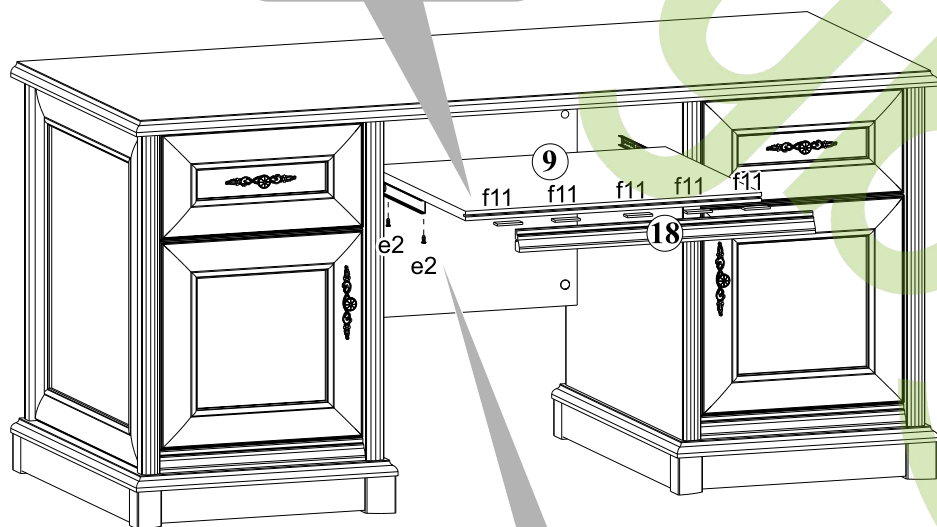

15

ІНСТРУКЦІЯ МОНТАЖУ | ИНСТРУКЦИЯ МОНТАЖА

Система СОНАТА

Стіл письмовий / Стол письменный - 158

ГАБАРИТНІ РОЗМІРИ:
ширина 158 см
висота 76,5 см
глибина 68 см

ГАБАРИТНЫЕ РАЗМЕРЫ:
ширина 158 см
высота 76,5 см
глубина 68 см

УВАГА !!!

Шановний Клієнте!

У разі виявлення в комплектатії пакета відсутності будь-якого елемента або наявності браку

обов'язково!!! -

етикетку-ярлик з даного пакета і **інструкцію монтажу** з відміткою кода цього елемента повернути продавцю.

При відсутності **етикетки-ярлика** рекламація не приймається!

ВНИМАНИЕ !!!

Уважаемый Клиент!

В случае обнаружения в комплектации пакета отсутствия какого-либо элемента или наличия браку

обязательно!!! -

этикетку-ярлик с данного пакета и **инструкцию монтажа** с пометкой кода этого элемента вернуть продавцу.

При отсутствии **этикетки-ярлика** рекламація не принимается!

Виробник:
ТзОВ "ГЕРБОР-ХОЛДІНГ"
Україна, м. Володимир-Волинський
вул. Луцька, 211а
тел.: 2-33-33; 2-29-03

Производитель:
ТОО "ГЕРБОР-ХОЛДИНГ"
Украина, г. Владимир-Волинский
ул. Луцкая, 211а
тел.: 2-33-33; 2-29-03