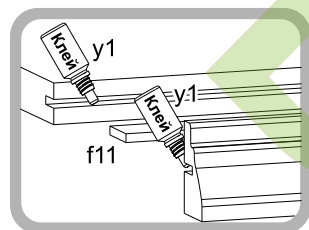

15

ІНСТРУКЦІЯ МОНТАЖУ | ИНСТРУКЦИЯ МОНТАЖА

Система СОНАТА

Стіл письмовий / Стол письменный - 158

ГАБАРИТНІ РОЗМІРИ:
ширина 158 см
висота 76,5 см
глибина 68 см

ГАБАРИТНЫЕ РАЗМЕРЫ:
ширина 158 см
высота 76,5 см
глубина 68 см

УВАГА !!!

Шановний Клієнте!

У разі виявлення в комплектатії пакета відсутності будь-якого елемента або наявності браку

обов'язково!!! -

етикетку-ярлик з даного пакета і **інструкцію монтажу** з відміткою кода цього елемента повернути продавцю.

При відсутності **етикетки-ярлика** рекламація не приймається!

ВНИМАНИЕ !!!

Уважаемый Клиент!

В случае обнаружения в комплектации пакета отсутствия какого-либо элемента или наличия браку

обязательно!!! -

этикетку-ярлик с данного пакета и **инструкцию монтажа** с пометкой кода этого элемента вернуть продавцу.

При отсутствии **этикетки-ярлика** рекламація не принимается!

Виробник:
ТзОВ "ГЕРБОР-ХОЛДІНГ"
Україна, м. Володимир-Волинський
вул. Луцька, 211а
тел.: 2-33-33; 2-29-03

Производитель:
ТОО "ГЕРБОР-ХОЛДИНГ"
Украина, г. Владимир-Волинский
ул. Луцкая, 211а
тел.: 2-33-33; 2-29-03