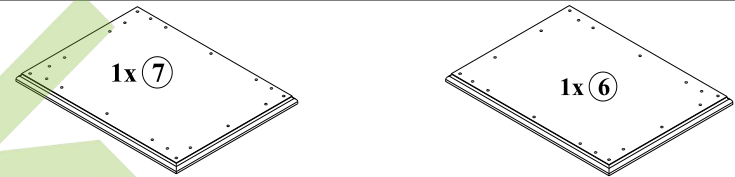

Пакет 2/5
Paczka 2/5
Package 2/5
Paket 2/5