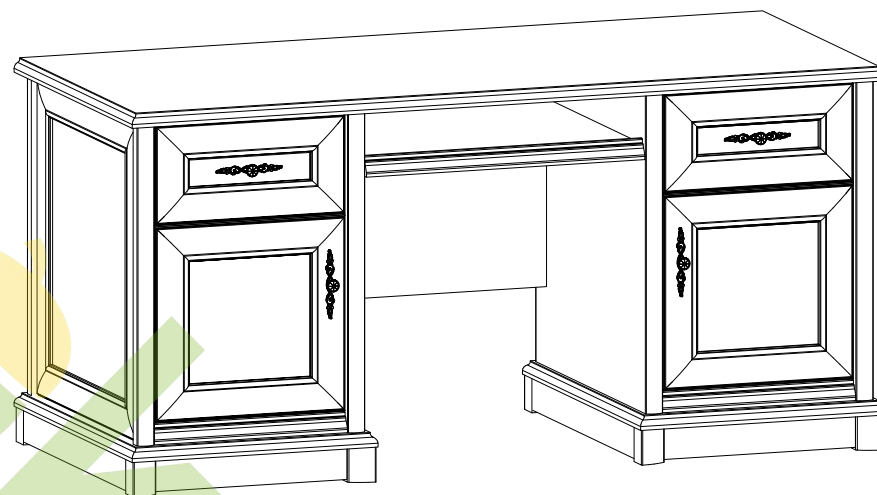

# 15

ІНСТРУКЦІЯ МОНТАЖУ | ИНСТРУКЦИЯ МОНТАЖА

## Система СОНАТА

Стіл письмовий / Стол письменный - 158

ГАБАРИТНІ РОЗМІРИ:  
ширина 158 см  
висота 76,5 см  
глибина 68 см

ГАБАРИТНЫЕ РАЗМЕРЫ:  
ширина 158 см  
высота 76,5 см  
глубина 68 см