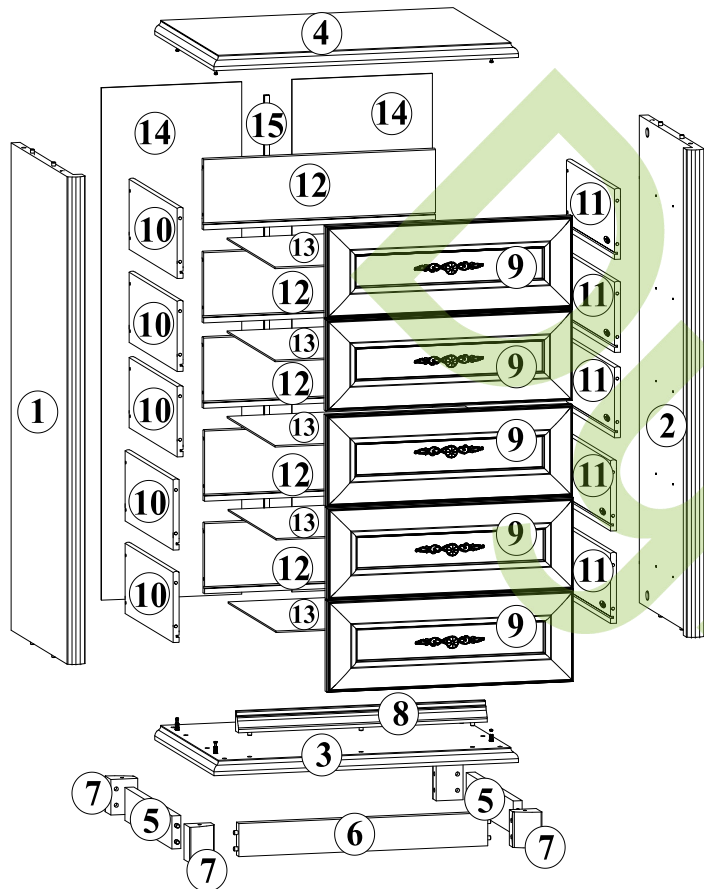

Для монтажу потрібно:
Для монтажу необхідно:
Do montażu potrzebne są:
You need for fitting-up:
Zur Montage werden Sie brauchen:

Символ елемента Символ елемента Symbol elementu Element symbol Elementeszeichen	Розміри Размеры Wymiary Measurements Ausmaß	Код Код Code Code	Паке́т Паке́т Paczka Package Paket	Символ елемента Символ елемента Symbol elementu Element symbol Elementeszeichen	Розміри Размеры Wymiary Measurements Ausmaß	Код Код Code Code	Паке́т Паке́т Paczka Package Paket
1	959x427	KT1-1131	1/3	9	495x180	KT1-074	3/3
2	959x427	KT1-1132	1/3	10	350x140	KT1-2521	1/3
3	612x444	KT1-201-01	2/3	11	350x140	KT1-2522	1/3
4	612x444	KT1-202-01	2/3	12	443x140	KT1-2520	1/3
5	352x65	KT1-401	1/3	13	458x349	KT1-959	1/3
6	500x65	KT1-402	1/3	14	1008x282	KT1-903	1/3
7	70x54	KT1-571-01	1/3	15	957	LH-957	1/3
8	500x40	KT1-572	1/3				

9 Комод - 5s/6

10 Комод - 5s/6