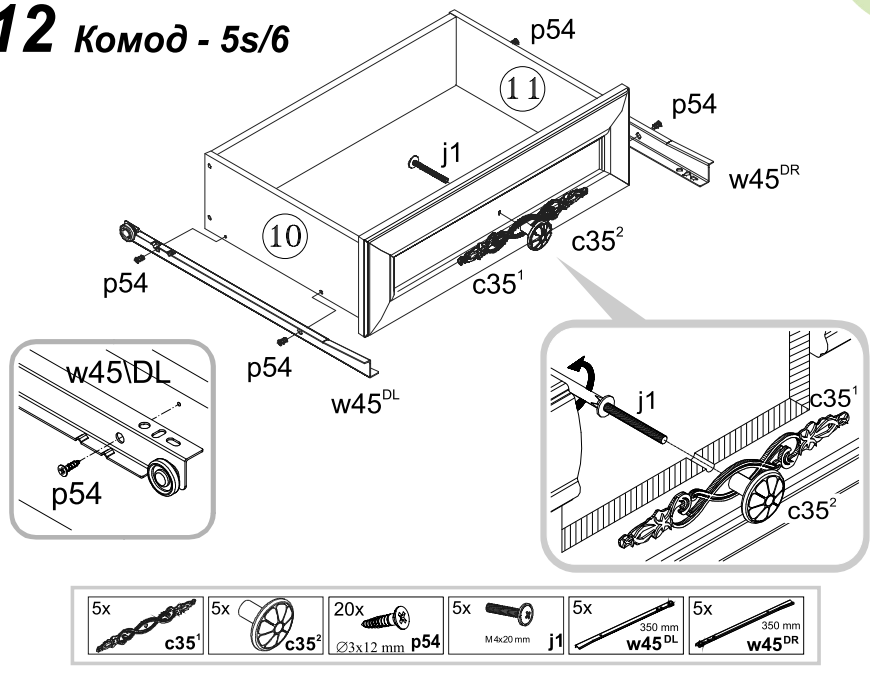

11 Комод - 5s/6

12 Комод - 5s/6

ІНСТРУКЦІЯ МОНТАЖУ | ИНСТРУКЦИЯ МОНТАЖА

Система СОНАТА

Комод - 5s/6

ГАБАРИТНІ РОЗМІРИ:
ширина 61,5 см
висота 108,5 см
глибина 44,5 см

ГАБАРИТНЫЕ РАЗМЕРЫ:
ширина 61,5 см
высота 108,5 см
глубина 44,5 см