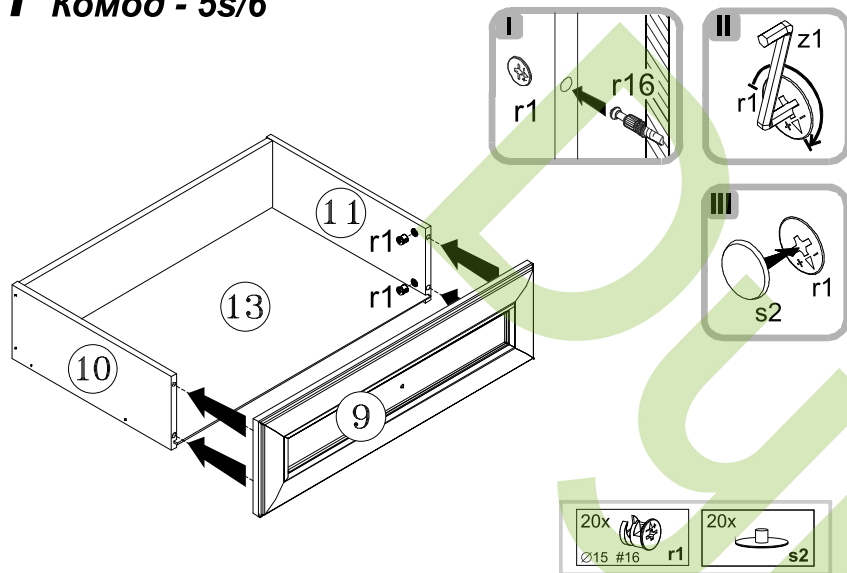

11 Комод - 5s/6

12 Комод - 5s/6

ІНСТРУКЦІЯ МОНТАЖУ | ИНСТРУКЦИЯ МОНТАЖА

Система СОНАТА

Комод - 5s/6

ГАБАРИТНІ РОЗМІРИ:
ширина 61,5 см
висота 108,5 см
глибина 44,5 см

ГАБАРИТНЫЕ РАЗМЕРЫ:
ширина 61,5 см
высота 108,5 см
глубина 44,5 см