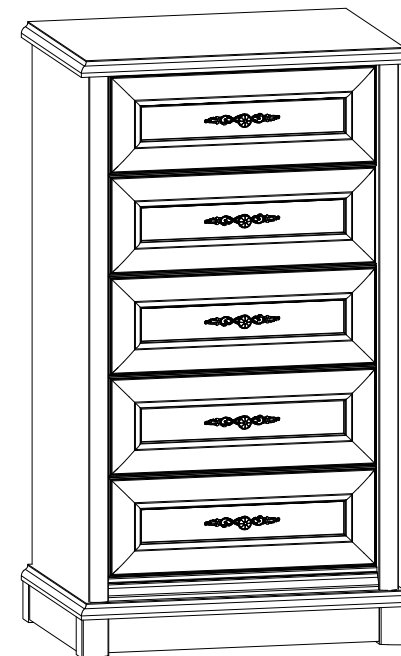

11 Комод - 5s/6

12 Комод - 5s/6

ІНСТРУКЦІЯ МОНТАЖУ | ИНСТРУКЦИЯ МОНТАЖА

Система СОНАТА

Комод - 5s/6

ГАБАРИТНІ РОЗМІРИ:
ширина 61,5 см
висота 108,5 см
глибина 44,5 см

ГАБАРИТНЫЕ РАЗМЕРЫ:
ширина 61,5 см
высота 108,5 см
глубина 44,5 см