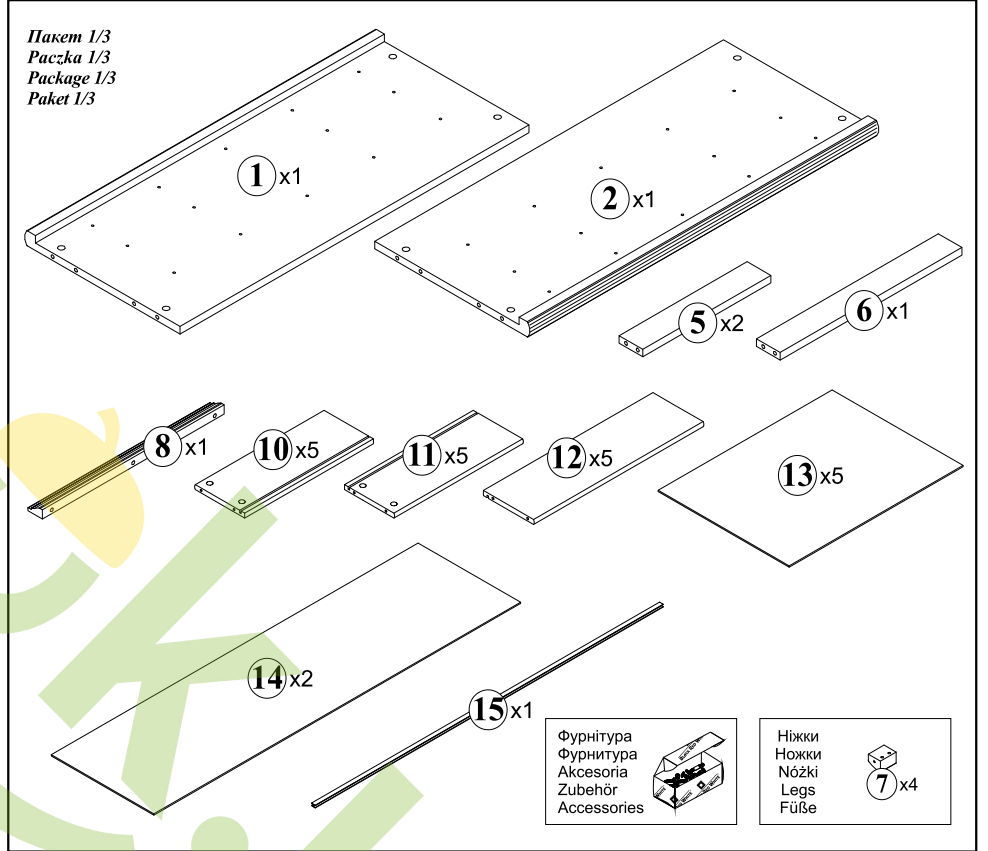

Фурнітура / Фурнитура / Акcesoria / Accessories / Zubehör		5x c35'	5x c35'	4x e8 φ7x60 mm	30x e10 φ6.0x31 mm	20x e32 ∅5x50 mm
23x f1 φ8x30 mm	5x j1 M4x20 mm	30x l1	20x p54 ∅3x12 mm	28x r1 φ15 #16	28x r16	20x s2
5x w45DR 350 mm	5x w45CR 350 mm	5x w45DL 350 mm	5x w45CL 350 mm	30x w36	1x y1 Клей	1x z1