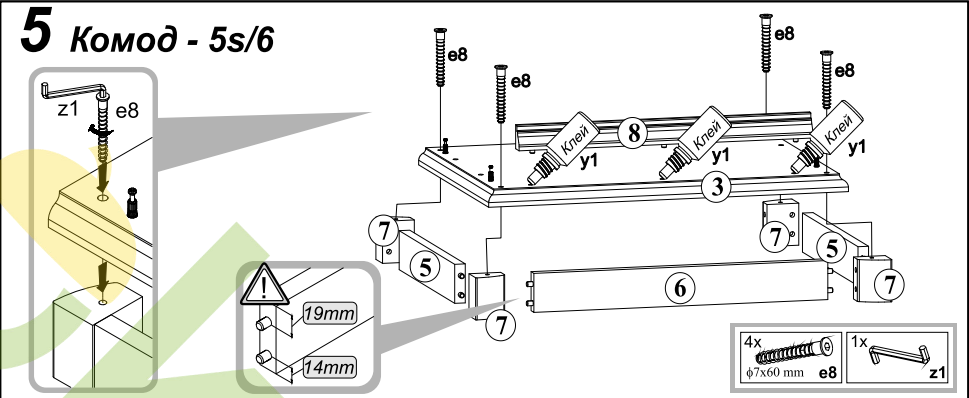

5 Комод - 5s/6