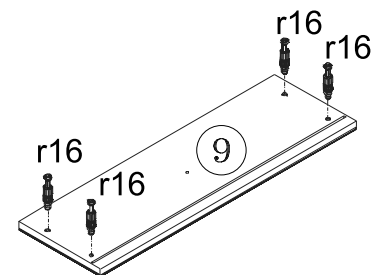

9 Комод - 5s/6