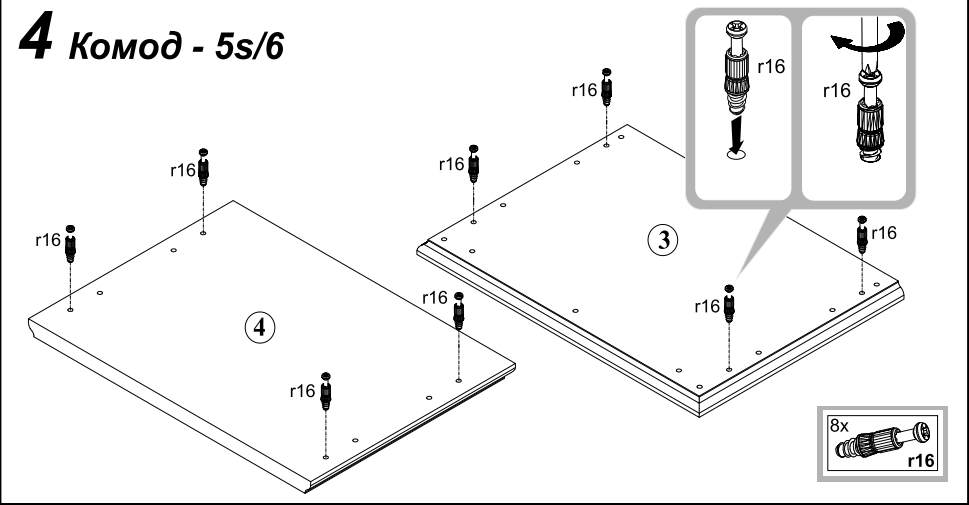

4 Комод - 5s/6