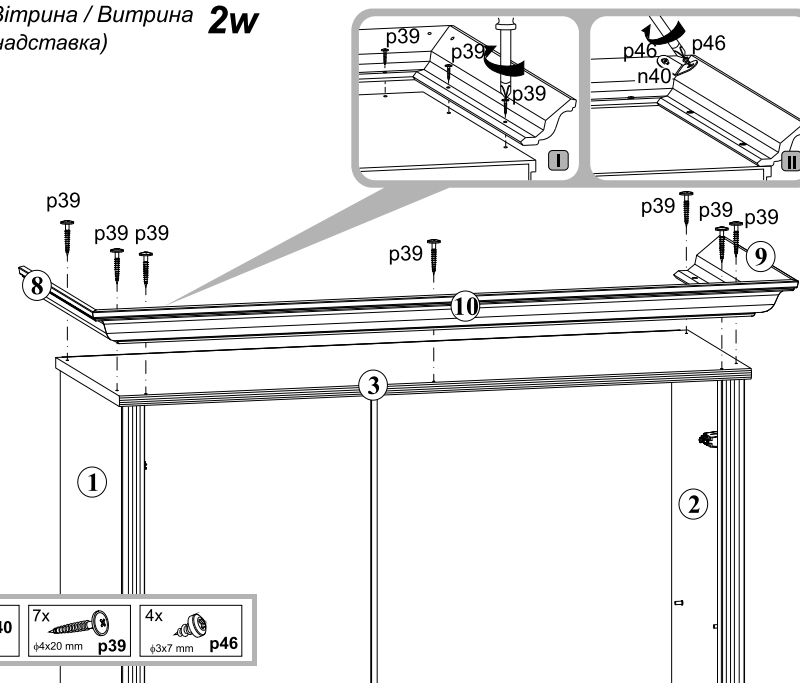

11 Вітрина / Витрина 2w (надставка)