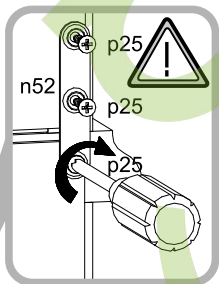

13 Вітрина / Витрина 2w (надставка)

Регулювання дверей / Регулировка дверей /
Regulacja drzwi / Adjustment of door / Türeinstellung

14 Вітрина / Витрина 2w (надставка)

ІНСТРУКЦІЯ МОНТАЖУ | ИНСТРУКЦИЯ МОНТАЖА

Система СОНАТА

Вітрина / Витрина
2w
(надставка)

ГАБАРИТНІ РОЗМІРИ:

ширина 110 см
висота 114,5 см
глибина 43 см

ГАБАРИТНЫЕ РАЗМЕРЫ:

ширина 110 см
висота 114,5 см
глибина 43 см

УВАГА !!!

Шановний Клієнте!