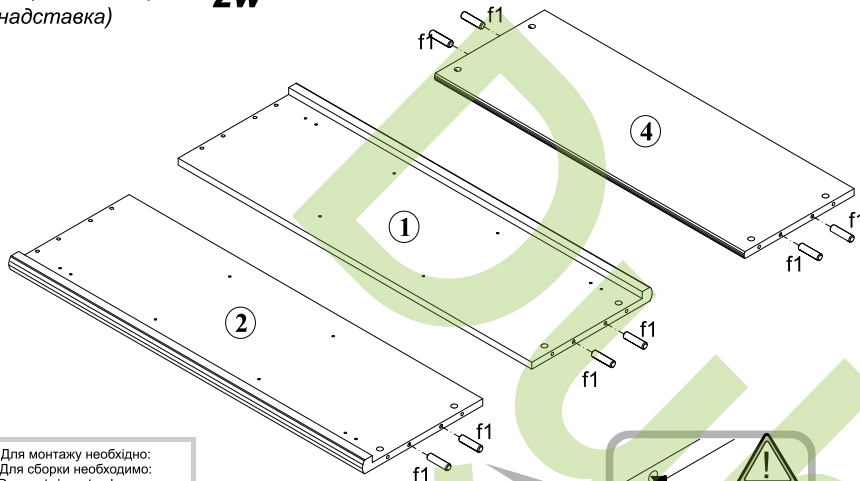

1 Вітрина / Витрина 2w
(надставка)