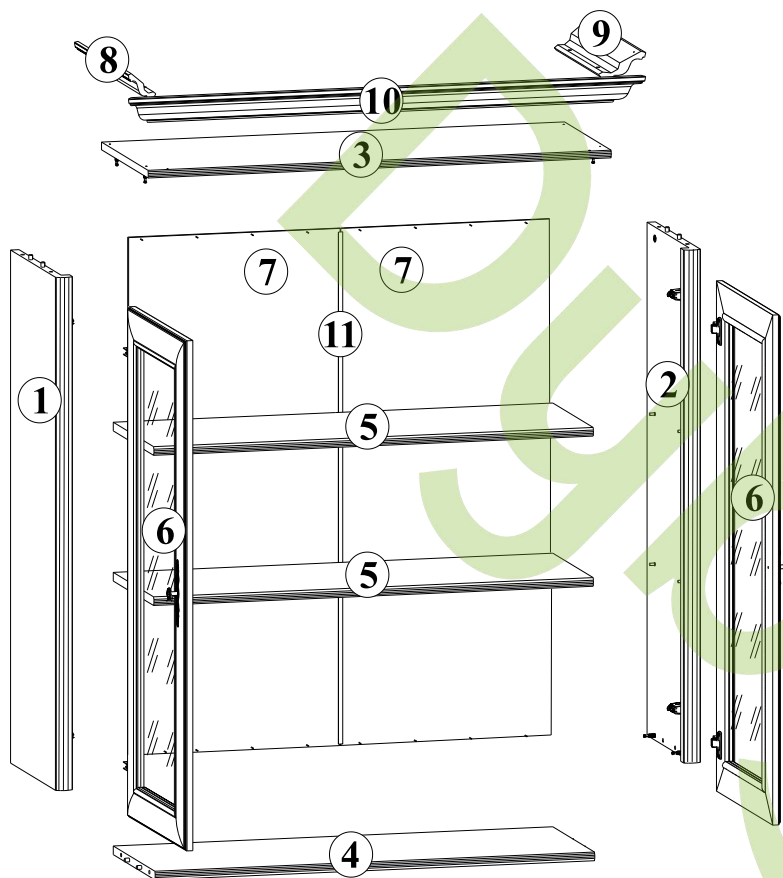

Для монтажу потрібно:
Для монтажу необходимо:
Do montażu potrzebne są:
You need for fitting-up:
Zur Montage werden Sie
brauchen:

Символ елемента Symbol elementu Element symbol Elementeszeichen	Розміри Размеры Measurements Ausmaß	Код Код Code Code	Пакет Пакек Package Paket
1	1066x363	KT1-138	1/2
2	1066x363	KT1-139	1/2
3	983x370	KT1-234	1/2
4	933x332	KT1-340	1/2
5	933x322	KT1-304	1/2
6	1060x445	KT1-037	2/2
7	1076x480	KT1-924	1/2
8	427,5x95,5	KT1-574	1/2
9	427,5x95,5	KT1-575	1/2
10	1098x95,5	KT1-596	1/2
11	1046	LH-1046	1/2

11 Вітрина / Витрина 2w (надставка)

12 Вітрина / Витрина 2w (надставка)