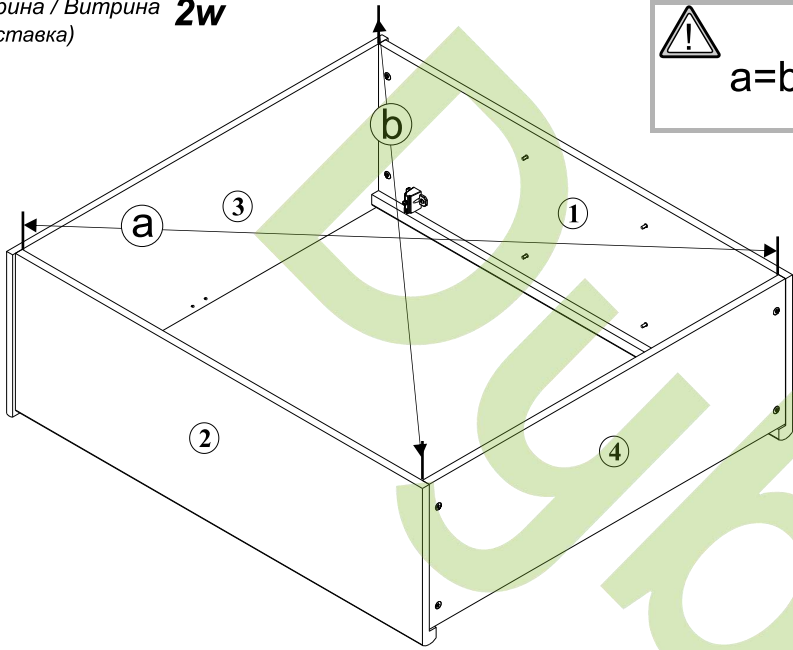

9 Вітрина / Витрина **2w**
(надставка)

a=b

Фурнітура / Фурнітура
Aksesoria / Accessories / Zubehör

2x c35²	8x d1 φ5x17 mm	2x d4 Ø6x15 mm	4x a43	4x b18 D22.5	2x c35¹
8x f1 φ8x30 mm	2x j6 M4x30 mm	35x l1	8x e5 Ø6,3x13 mm	8x e7 φ6.3x16 mm	8x n52 62x12/1mm
6x p25 φ3,5x16 mm	7x p39 φ4x20 mm	4x p46 φ3x7 mm	2x n40	8x r1 φ15 #16	2x r16
8x s2	1x z1				

СТРІЧКА БЕЗПЕКИ
ПРЕДОУПРЕЖДАЮЩА ПРАМА ЗАБЕЖУВАЧА
THE ANTI-TOPPLE DEVICE / DAS SICHERUNGSSYSTEM

Увага! Мобільні та нестійкі мебелі можуть завдати шкоди людині та майну, якщо їх не закріпити до стіни. Для запобігання цьому ризику завжди використовуйте стрічку безпеки. Це гарантує безпеку дітей та інших осіб, які перебувають у приміщенні. Це гарантує безпеку мебелі та її вмісту. Це гарантує безпеку мебелі та її вмісту. Це гарантує безпеку мебелі та її вмісту.

1x p38 φ3,5x16 mm	1x n26¹