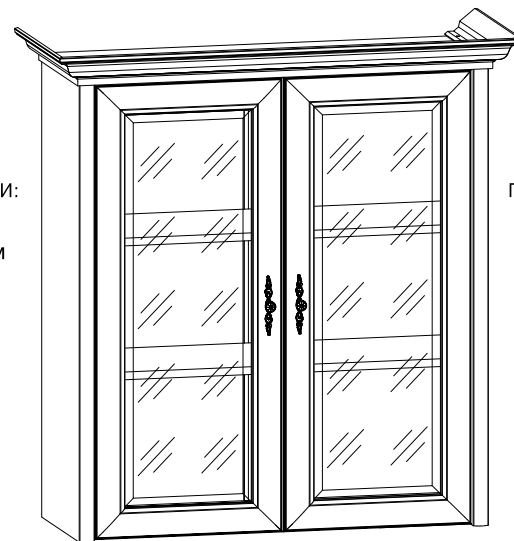

13 Вітрина / Витрина 2w (надставка)

Регулювання дверей / Регулировка дверей /
Regulacja drzwi / Adjustment of door / Türeinstellung

14 Вітрина / Витрина 2w (надставка)

ІНСТРУКЦІЯ МОНТАЖУ | ИНСТРУКЦИЯ МОНТАЖА

Система СОНАТА

Вітрина / Витрина
2w
(надставка)

ГАБАРИТНІ РОЗМІРИ:

ширина 110 см
висота 114,5 см
глибина 43 см

ГАБАРИТНЫЕ РАЗМЕРЫ:

ширина 110 см
висота 114,5 см
глибина 43 см

УВАГА !!!

Шановний Клієнте!