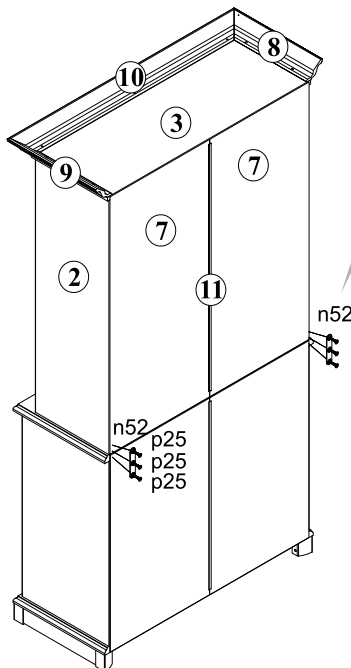

13 Вітрина / Витрина 2w (надставка)

Регулювання дверей / Регулировка дверей /
Regulacja drzwi / Adjustment of door / Türeinstellung

14 Вітрина / Витрина 2w (надставка)

ІНСТРУКЦІЯ МОНТАЖУ | ИНСТРУКЦИЯ МОНТАЖА

Система СОНАТА

Вітрина / Витрина
2w
(надставка)

ГАБАРИТНІ РОЗМІРИ:

ширина 110 см
висота 114,5 см
глибина 43 см

ГАБАРИТНЫЕ РАЗМЕРЫ:

ширина 110 см
висота 114,5 см
глибина 43 см

УВАГА !!!

Шановний Клієнте!

8x
Ø8x30 mm f1

7 Вітрина / Витрина 2w
(надставка)

1x z1

2 Вітрина / Витрина 2w
(надставка)

8x
Ø15x12mm #16 r1

8 Вітрина / Витрина 2w
(надставка)

1x z1 4x s2
Ø16

3 Вітрина / Витрина 2w
(надставка)