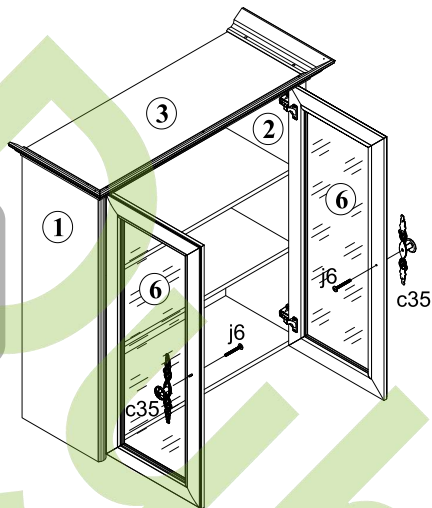

13 Вітрина / Витрина 2w (надставка)

Регулювання дверей / Регулировка дверей /
Regulacja drzwi / Adjustment of door / Türeinstellung

14 Вітрина / Витрина 2w (надставка)

ІНСТРУКЦІЯ МОНТАЖУ | ИНСТРУКЦИЯ МОНТАЖА

Система СОНАТА

Вітрина / Витрина
2w
(надставка)

ГАБАРИТНІ РОЗМІРИ:

ширина 110 см
висота 114,5 см
глибина 43 см

ГАБАРИТНЫЕ РАЗМЕРЫ:

ширина 110 см
висота 114,5 см
глибина 43 см

УВАГА !!!

Шановний Клієнте!

8x
Ø8x30 mm f1

7 Вітрина / Витрина 2w
(надставка)

1x z1

2 Вітрина / Витрина 2w
(надставка)

8x
Ø15x12mm #16 r1

8 Вітрина / Витрина 2w
(надставка)

1x z1 4x s2
Ø16

3 Вітрина / Витрина 2w
(надставка)