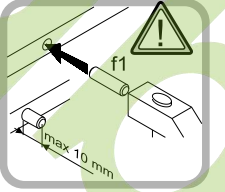

1 Вітрина / Витрина 2w
(надставка)

Для монтажу необхідно:
Для сборки необходимо:
Do montażu potrzebne są:
You need for fitting-up:
Zur Montage werden Sie brauchen:

8x
Ø8x30 mm f1

7 Вітрина / Витрина 2w
(надставка)

1x z1

2 Вітрина / Витрина 2w
(надставка)

8x
Ø15x12mm #16 r1

8 Вітрина / Витрина 2w
(надставка)

1x z1 4x s2
Ø16