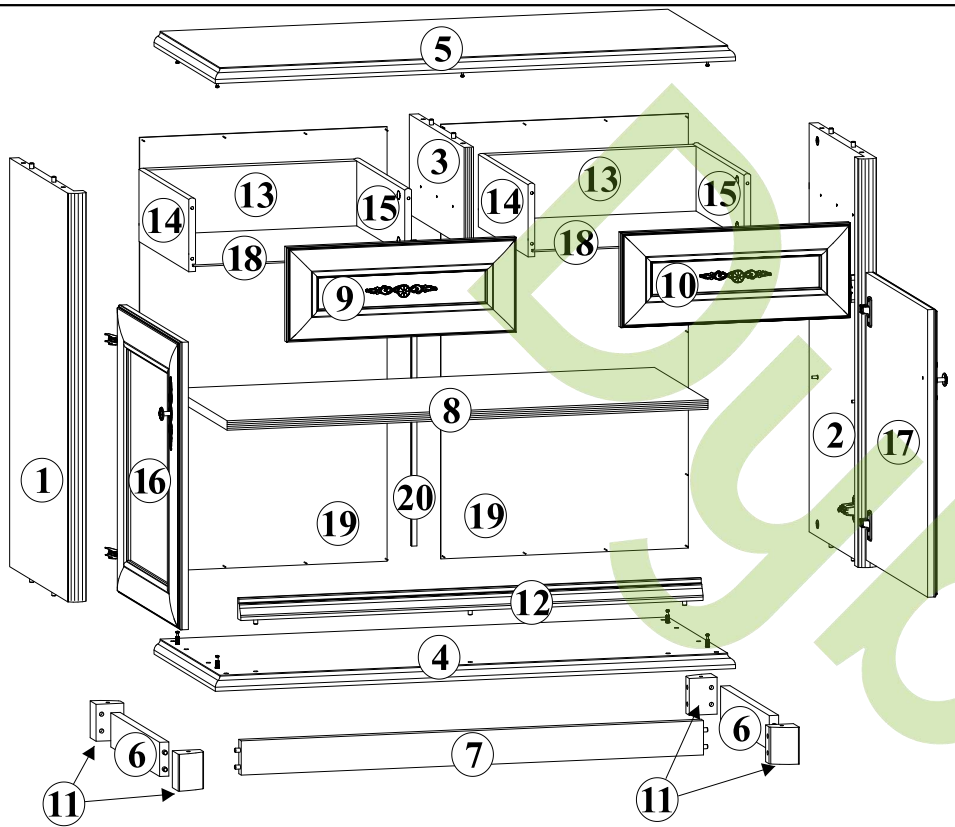

Для монтажу потрібно:
Для монтажу необходимо:
Do montażu potrzebne są:
You need for fitting-up:
Zur Montage werden Sie brauchen:

Символ елемента Symbol elementu Element symbol Elementenzeichen	Розміри Размеры Wymiary Measurements Ausmaß	Код Kod Code Code	Пакет Paket Paczka Package Paket	Символ елемента Symbol elementu Element symbol Elementenzeichen	Розміри Размеры Wymiary Measurements Ausmaß	Код Kod Code Code	Пакет Paket Paczka Package Paket
1	776x427	KT1-1129	1/3	11	70x54	KT1-571-01	1/3
2	776x427	KT1-1130	1/3	12	897x40	KT1-573	1/3
3	190x396	KT1-1115	1/3	13	382x140	KT1-2524	1/3
4	1009x444	KT1-208-01	2/3	14	350x140	KT1-2521	1/3
5	1009x444	KT1-209-01	2/3	15	350x140	KT1-2522	1/3
6	352x65	KT1-401	1/3	16	546x445	KT1-008	3/3
7	897x65	KT1-404	1/3	17	546x545	KT1-009	3/3
8	933x387	KT1-306	1/3	18	397x349	KT1-952	1/3
9	445x180	KT1-068	3/3	19	825x480	KT1-908	1/3
10	445x180	KT1-069	3/3	20	580x14	LH-580	1/3

14 Комод - 2d/2s

Регулювання дверей / Регулировка дверей /
Regulacja drzwi / Adjustment of door / Türeinstellung