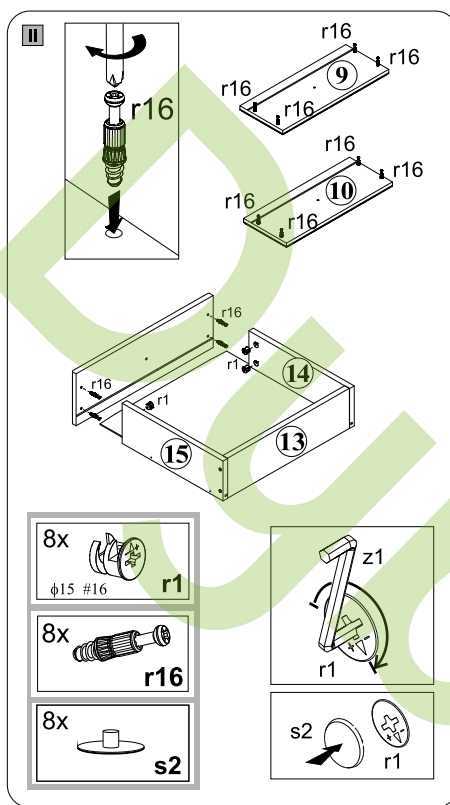

Для монтажу потрібно:
 Для монтажу необходимо:
 Do montażu potrzebne są:
 You need for fitting-up:
 Zur Montage werden Sie brauchen:

Символ елемента Symbol elementu Element symbol Elementenzeichen	Розміри Размеры Wymiary Measurements Ausmaß	Код Kod Code Code	Пакет Paket Paczka Package Paket	Символ елемента Symbol elementu Element symbol Elementenzeichen	Розміри Размеры Wymiary Measurements Ausmaß	Код Kod Code Code	Пакет Paket Paczka Package Paket
1	776x427	KT1-1129	1/3	11	70x54	KT1-571-01	1/3
2	776x427	KT1-1130	1/3	12	897x40	KT1-573	1/3
3	190x396	KT1-1115	1/3	13	382x140	KT1-2524	1/3
4	1009x444	KT1-208-01	2/3	14	350x140	KT1-2521	1/3
5	1009x444	KT1-209-01	2/3	15	350x140	KT1-2522	1/3
6	352x65	KT1-401	1/3	16	546x445	KT1-008	3/3
7	897x65	KT1-404	1/3	17	546x545	KT1-009	3/3
8	933x387	KT1-306	1/3	18	397x349	KT1-952	1/3
9	445x180	KT1-068	3/3	19	825x480	KT1-908	1/3
10	445x180	KT1-069	3/3	20	580x14	LH-580	1/3

14 Комод - 2d/2s

Регулювання дверей / Регулировка дверей /
 Regulacja drzwi / Adjustment of door / Türeinstellung

13 Комод - 2d/2s

Фурнітура / Фурнитура / Akcesoria / Accessories / Zubehör

4x a43	4x b18 D22.5	4x c35^1	4x c35^2	4x d1 $\varnothing 5 \times 17$ mm	3x e3 $\varnothing 6 \times 13$ mm	8x e5 $\varnothing 6,3 \times 13$ mm
8x e7 $\varnothing 6,3 \times 16$ mm	4x e8 $\varnothing 7 \times 60$ mm	6x e10 $\varnothing 6,0 \times 31$ mm	8x e32 $\varnothing 5 \times 50$ mm	25x f1 $\varnothing 8 \times 30$ mm	2x j1 M4x20 mm	2x j20 M4x33 mm
30x l1	3x p1 $\varnothing 3,5 \times 13$ mm	8x p54 $\varnothing 3 \times 12$ mm	18x r1 $\varnothing 15$ #16	18x r16	18x s2	6x w36
2x w45^{DR} 350 mm	2x w45^{CR} 350 mm	2x w45^{DL} 350 mm	2x w45^{CL} 350 mm	1x y1 Клей	1x z1	