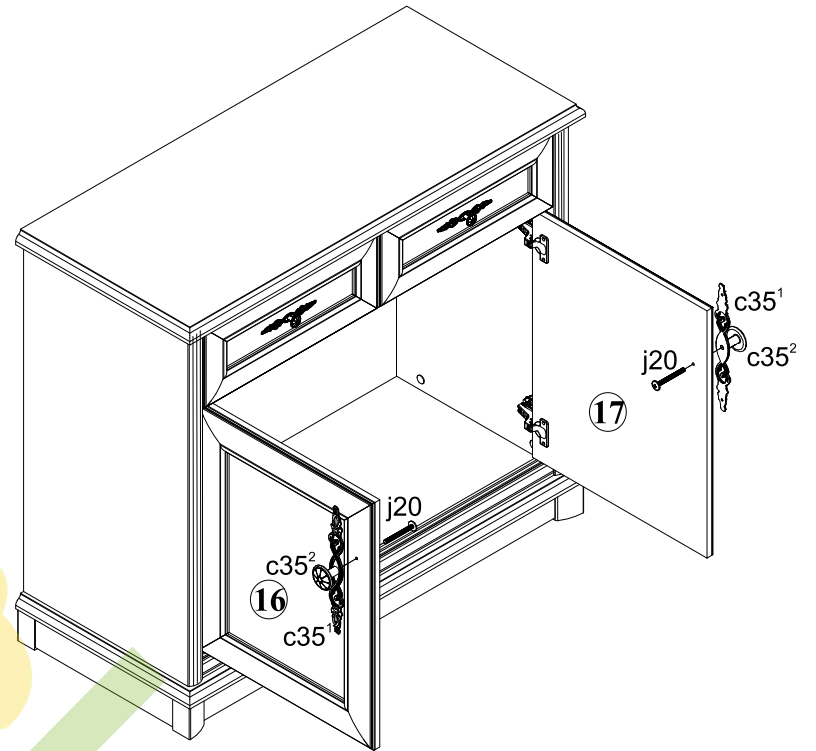

14 Комод - 2d/2s