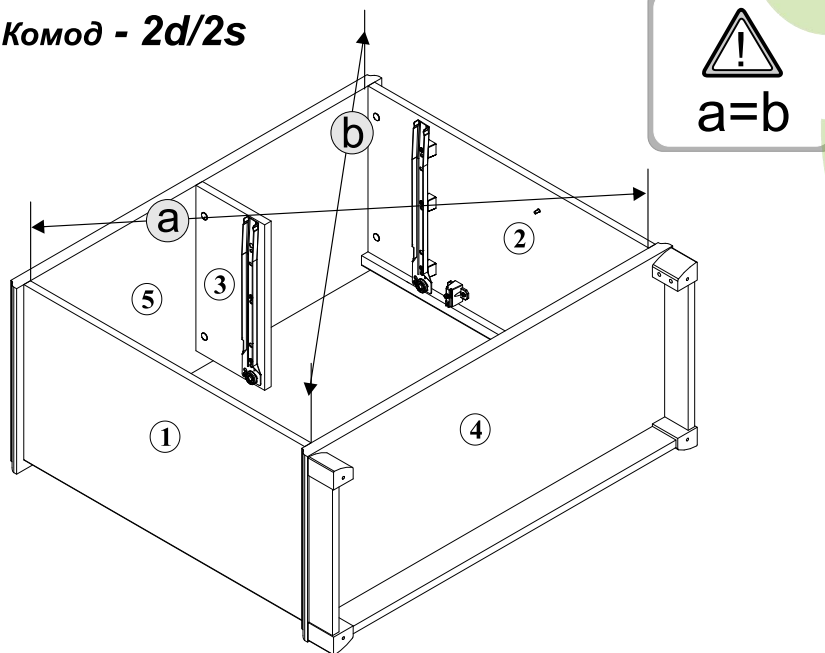

10 Комод - 2d/2s