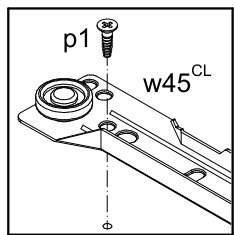

5 Комод - 2d/2s