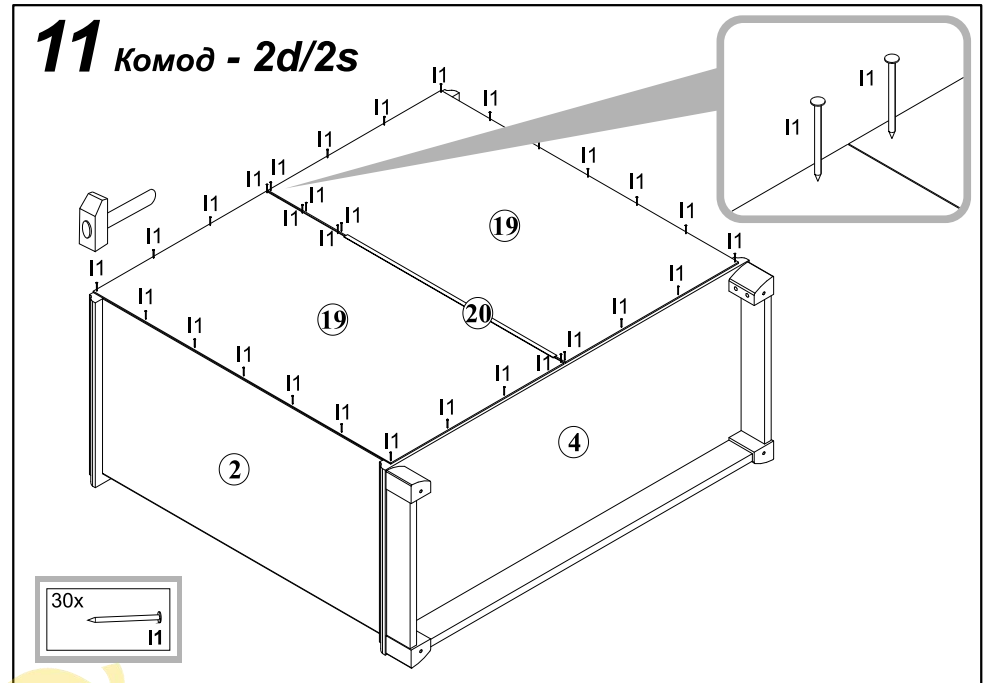

11 Комод - 2d/2s