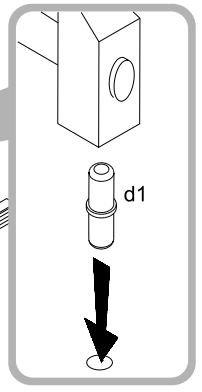

6 Комод - 2d/2s