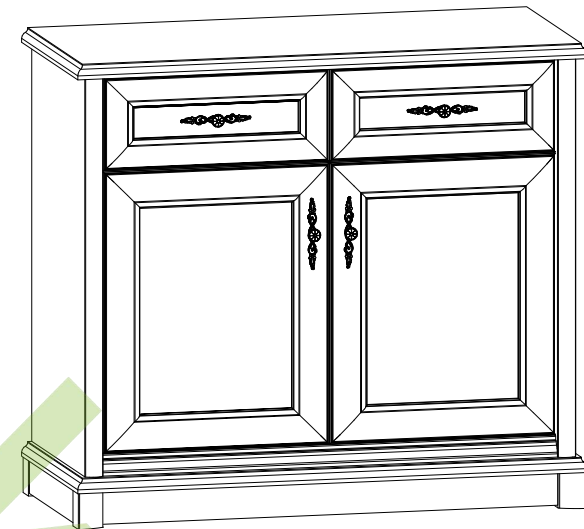

ІНСТРУКЦІЯ МОНТАЖУ | ИНСТРУКЦИЯ МОНТАЖА

Система СОНАТА

Комод - 2d/2s

ГАБАРИТНІ РОЗМІРИ:
ширина 101 см
висота 90,5 см
глибина 44,5 см

ГАБАРИТНЫЕ РАЗМЕРЫ:
ширина 101 см
высота 90,5 см
глубина 44,5 см

УВАГА !!!