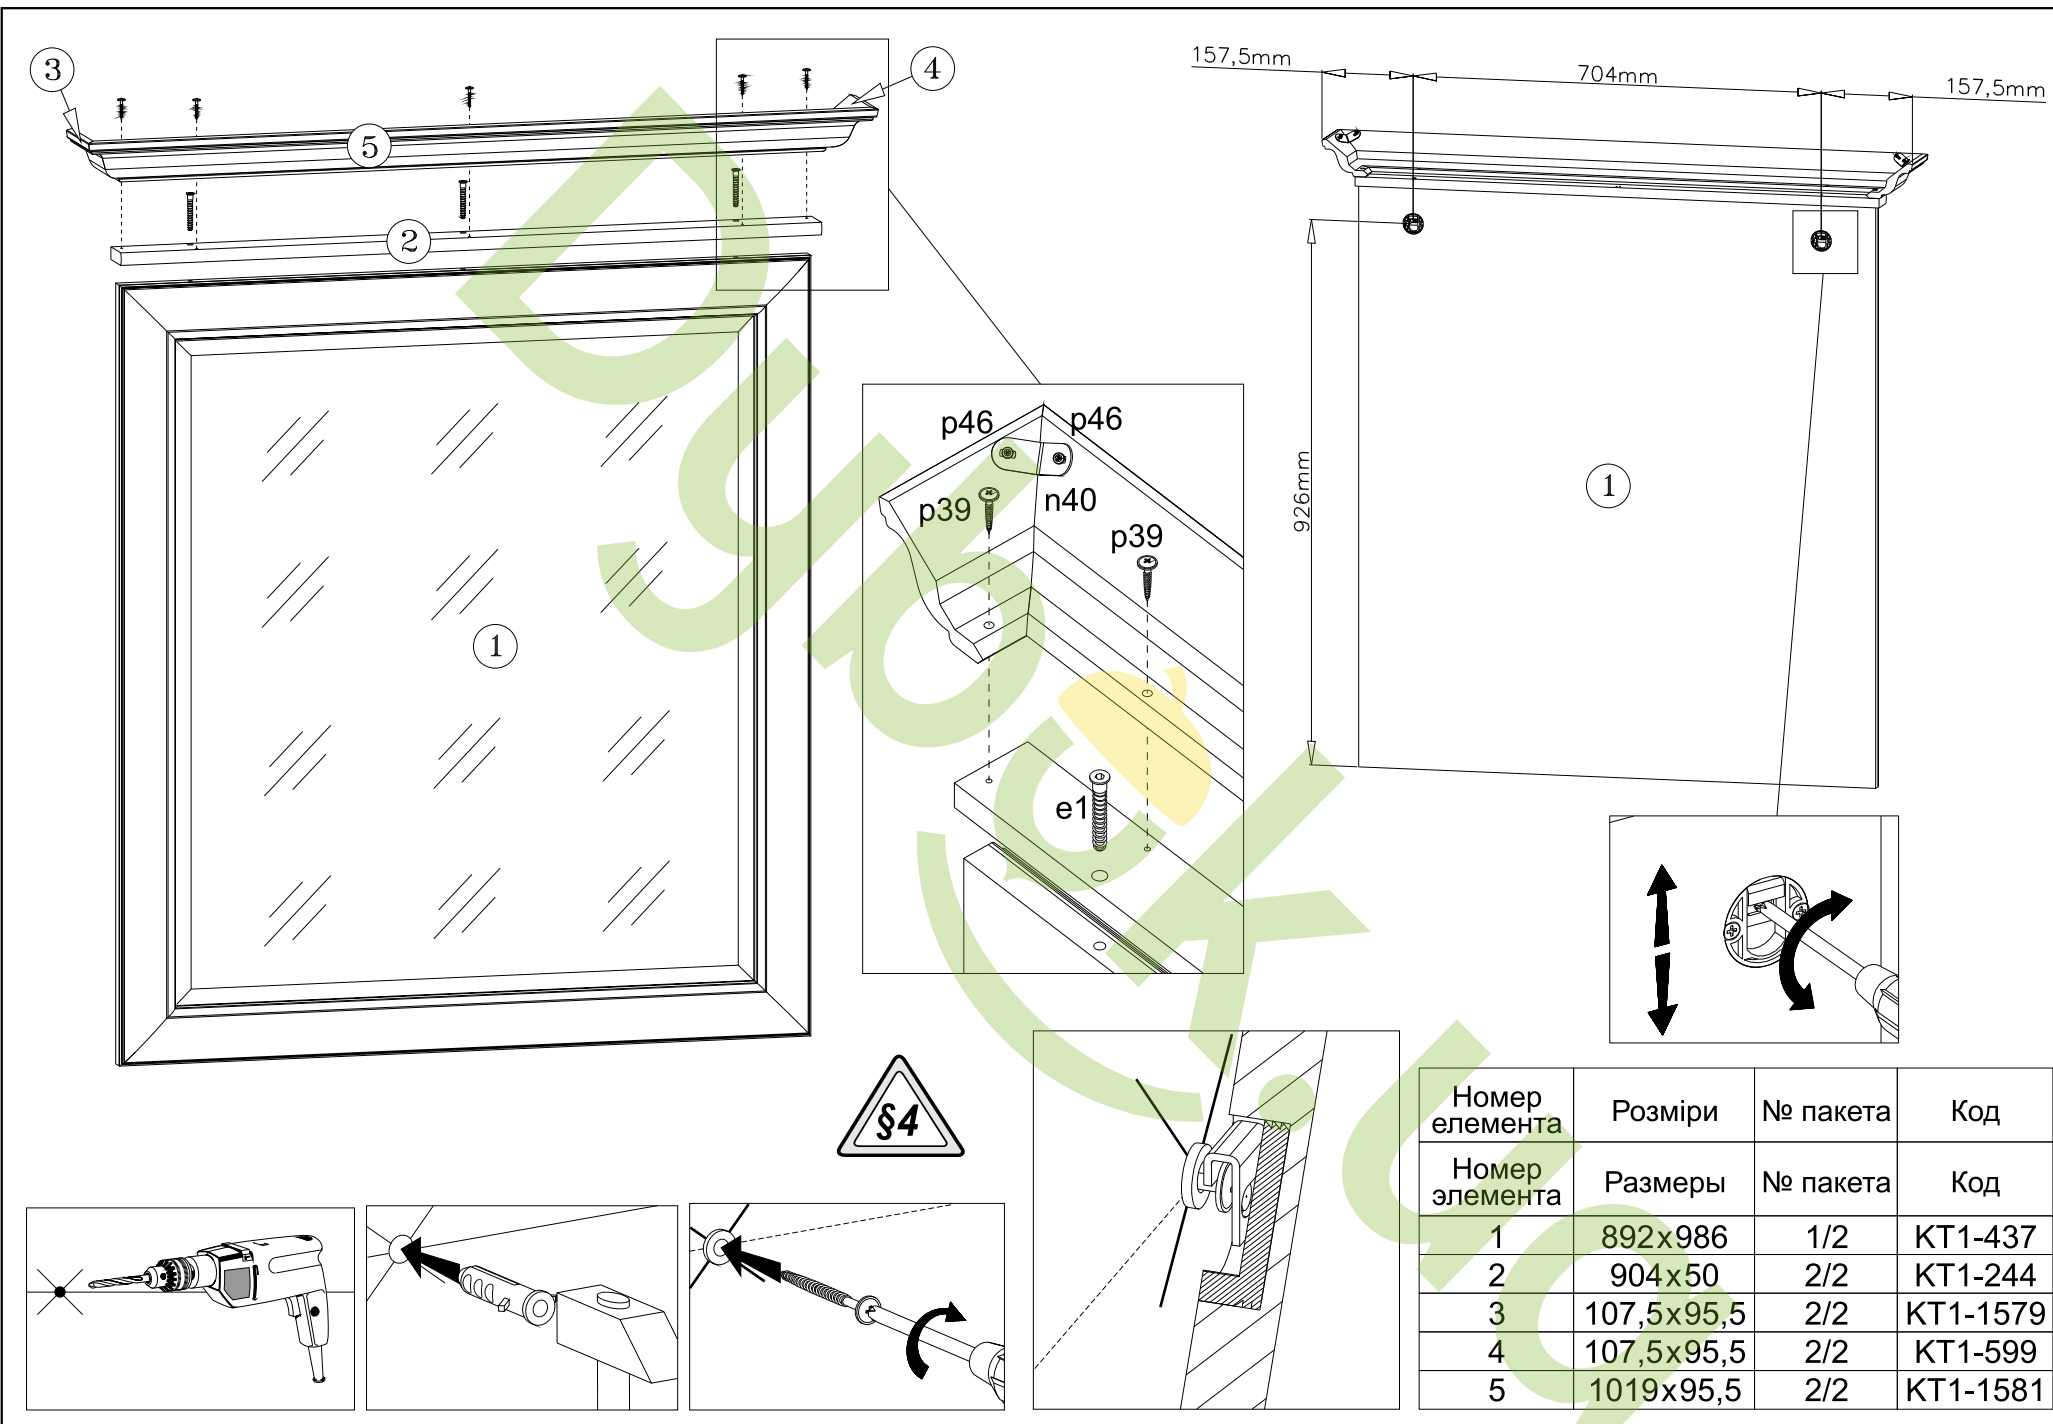

Номер елемента	Розміри	№ пакета	Код
1	892x986	1/2	KT1-437
2	904x50	2/2	KT1-244
3	107,5x95,5	2/2	KT1-1579
4	107,5x95,5	2/2	KT1-599
5	1019x95,5	2/2	KT1-1581