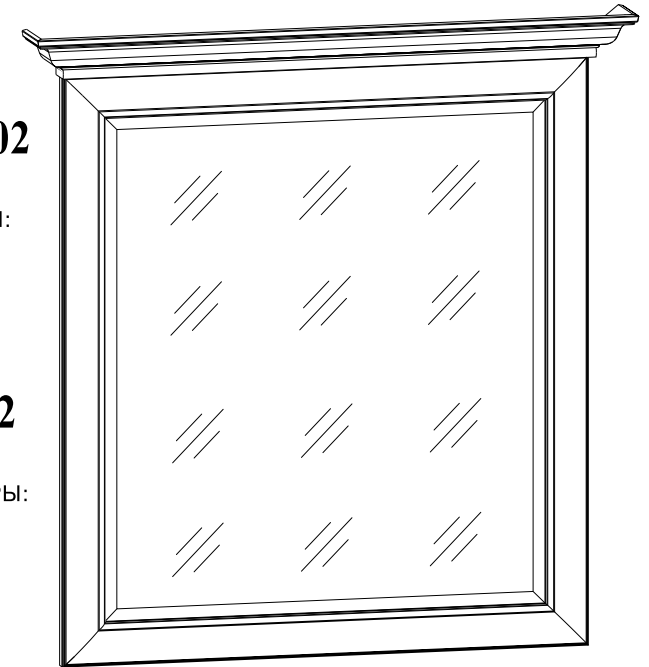

**p46**

1x

**z1**

ІНСТРУКЦІЯ МОНТАЖУ | ИНСТРУКЦИЯ МОНТАЖА

Система СОНАТА

Дзеркало - 102

ГАБАРИТНІ РОЗМІРИ:

ширина 102 см
висота 106,5 см
глибина 10,8 см

Зеркало - 102

ГАБАРИТНЫЕ РАЗМЕРЫ:

ширина 102 см
высота 106,5 см
глубина 10,8 см

УВАГА !!!

Шановний Клієнте!

У разі виявлення в комплектції пакета відсутності будь-якого елемента або наявності браку

обов'язково!!! -