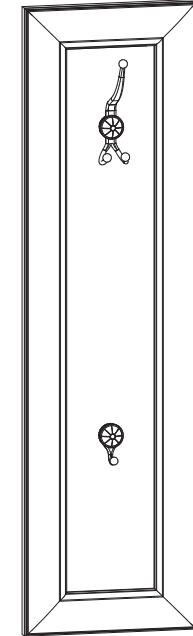

UA

ПОРЯДОК МОНТАЖУ

УВАГА! Під час монтажу елементи необхідно класти на м'яку чисту підкладку, наприклад, рушник, ковдра. Не монтувати меблі на дивані, войлоці і т.п. Недотримання вказівок виробника може призвести до появи подряпин на поверхні меблів.

Фурнітура / Фурнитурa

4x  Ø5x11 мм e4	4x  Ø6.3x16 мм e7	2x  Ø10 мм f3	2x  g2
1x  g17	1x  g18	2x  g19	2x  Ø5x60 мм p17

ІНСТРУКЦІЯ МОНТАЖУ | ИНСТРУКЦИЯ МОНТАЖА

Система СОНАТА

Вішак - 100

ГАБАРИТНІ РОЗМІРИ:
ширина 30 см
висота 108,5 см

Вешалка - 100

ГАБАРИТНЫЕ РАЗМЕРЫ:
ширина 30 см
высота 108,5 см

УВАГА !!!

Шановний Клієнте!

У разі виявлення в комплектії пакета відсутності будь-якого елемента або наявності браку

обов'язково!!! -

етикетку-ярлик з даного пакета і **інструкцію монтажу** з відміткою кода цього елемента повернути продавцю.