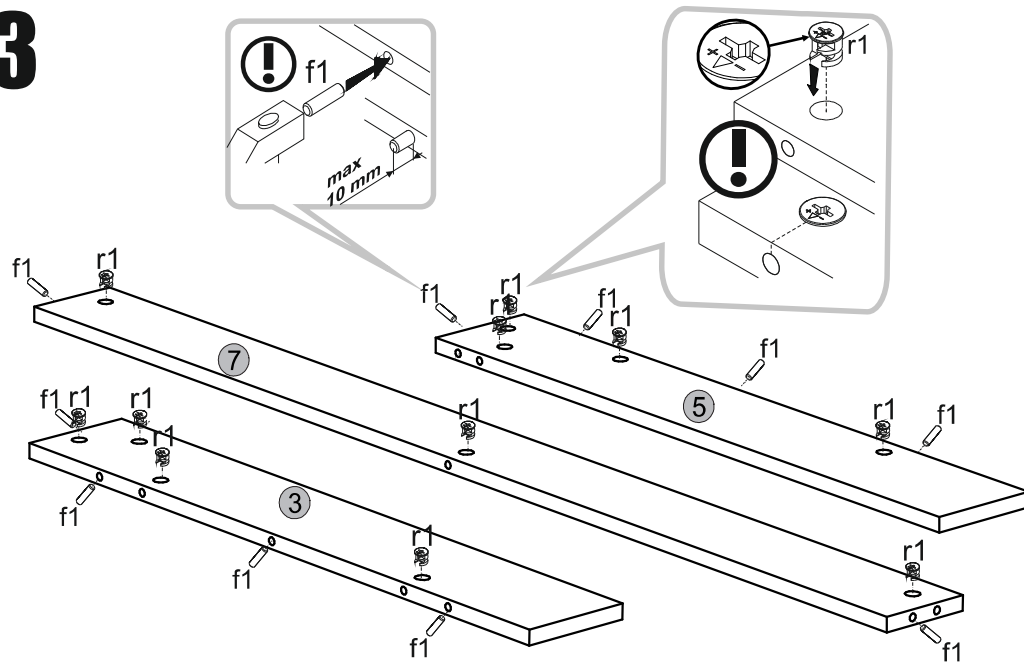

Installation manual

LAWENDA: Table_160

Element symbol	Dimensions			Code	Package
1	1600	900	70	L-222	1/1
2	734	120	16	L-421	3/3
3	734	120	16	L-422	3/3
4	734	120	16	L-423	3/3
5	734	120	16	L-424	3/3
6	100	586	16	L-425	2/2
7	100	1254	16	L-426	2/2

1**2****3****4**

5

7

6