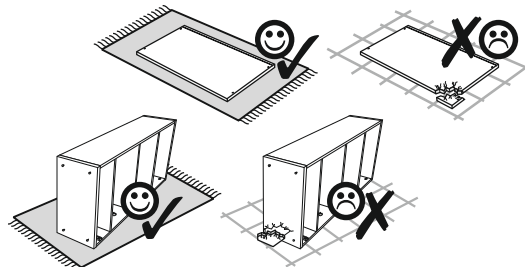

Installation manual

LAWENDA: Table_160

Element symbol	Dimensions			Code	Package
1	1600	900	70	L-222	1/1
2	734	120	16	L-421	3/3
3	734	120	16	L-422	3/3
4	734	120	16	L-423	3/3
5	734	120	16	L-424	3/3
6	100	586	16	L-425	2/2
7	100	1254	16	L-426	2/2