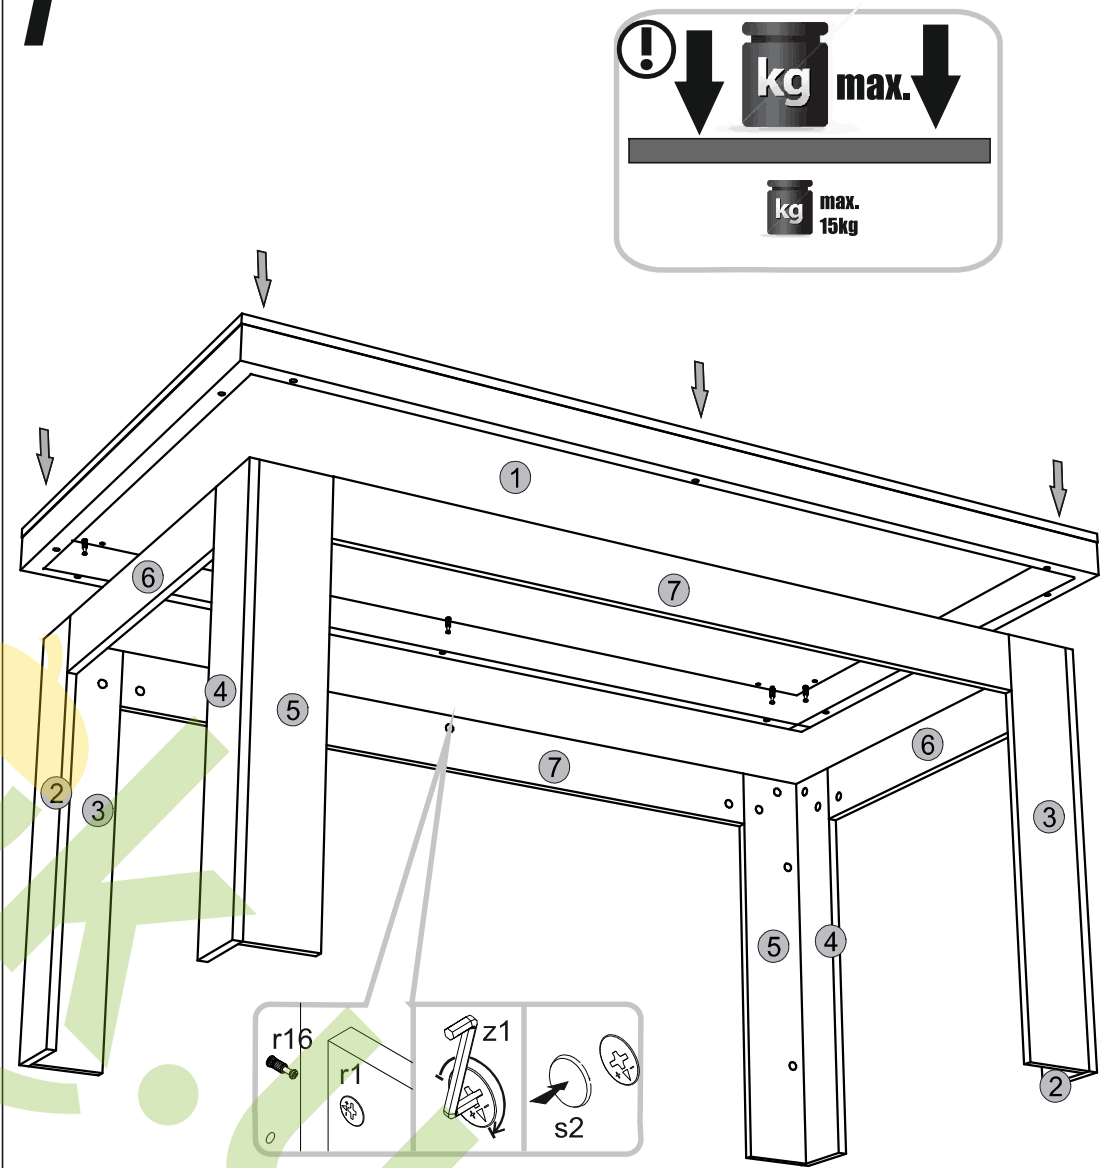

Installation manual

LAWENDA: Table_160

Element symbol	Dimensions			Code	Package
1	1600	900	70	L-222	1/1
2	734	120	16	L-421	3/3
3	734	120	16	L-422	3/3
4	734	120	16	L-423	3/3
5	734	120	16	L-424	3/3
6	100	586	16	L-425	2/2
7	100	1254	16	L-426	2/2

1**2****3****4**

5

7

6