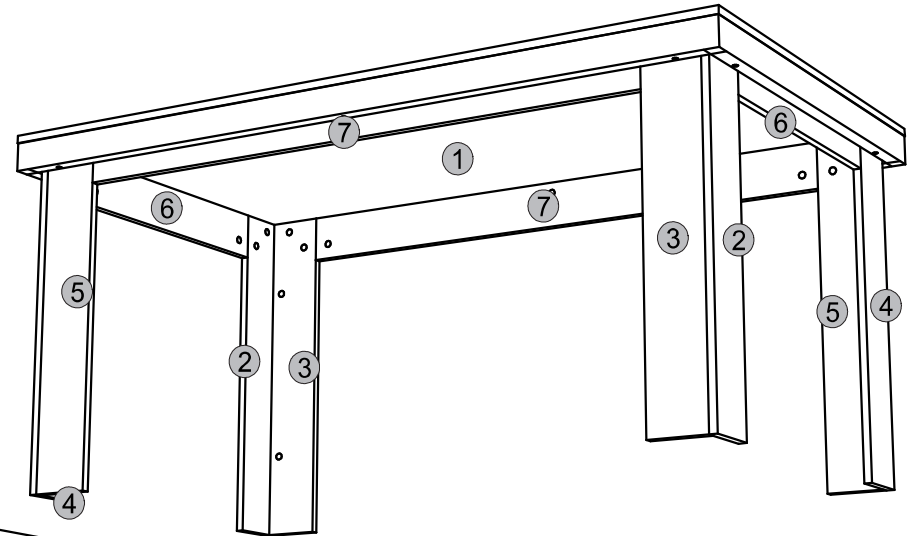

Installation manual

LAWENDA: Table_160

Element symbol	Dimensions			Code	Package
1	1600	900	70	L-222	1/1
2	734	120	16	L-421	3/3
3	734	120	16	L-422	3/3
4	734	120	16	L-423	3/3
5	734	120	16	L-424	3/3
6	100	586	16	L-425	2/2
7	100	1254	16	L-426	2/2

1**2****3****4**

5

7

6