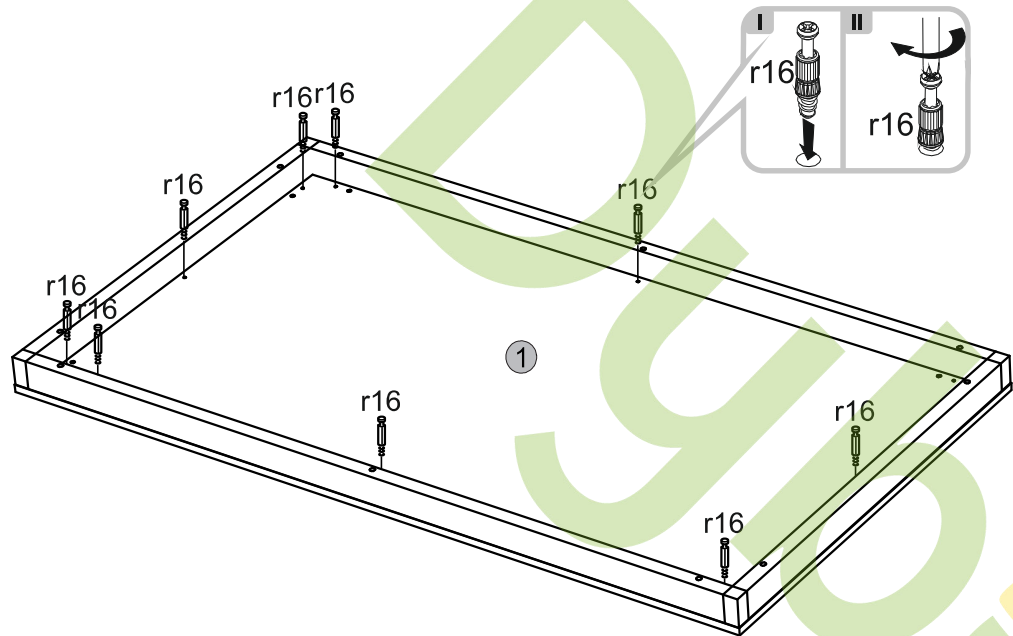

Installation manual

LAWENDA: Table_160

Element symbol	Dimensions			Code	Package
1	1600	900	70	L-222	1/1
2	734	120	16	L-421	3/3
3	734	120	16	L-422	3/3
4	734	120	16	L-423	3/3
5	734	120	16	L-424	3/3
6	100	586	16	L-425	2/2
7	100	1254	16	L-426	2/2

1**2****3****4**

5

7

6