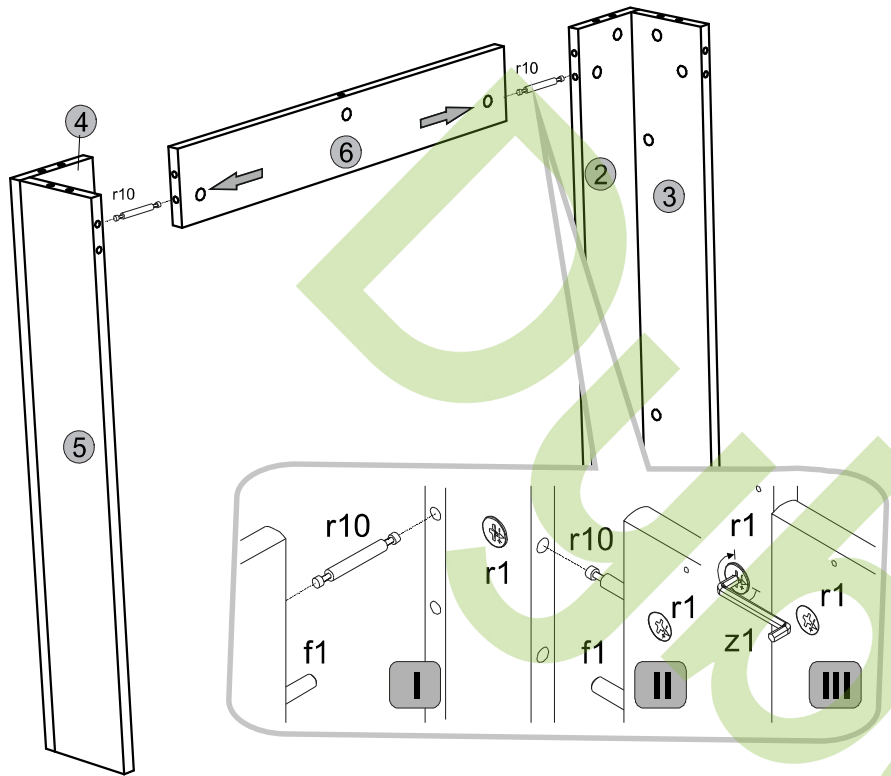

Installation manual

LAWENDA: Table_160

Element symbol	Dimensions			Code	Package
1	1600	900	70	L-222	1/1
2	734	120	16	L-421	3/3
3	734	120	16	L-422	3/3
4	734	120	16	L-423	3/3
5	734	120	16	L-424	3/3
6	100	586	16	L-425	2/2
7	100	1254	16	L-426	2/2

1**2****3****4**

5

7

6