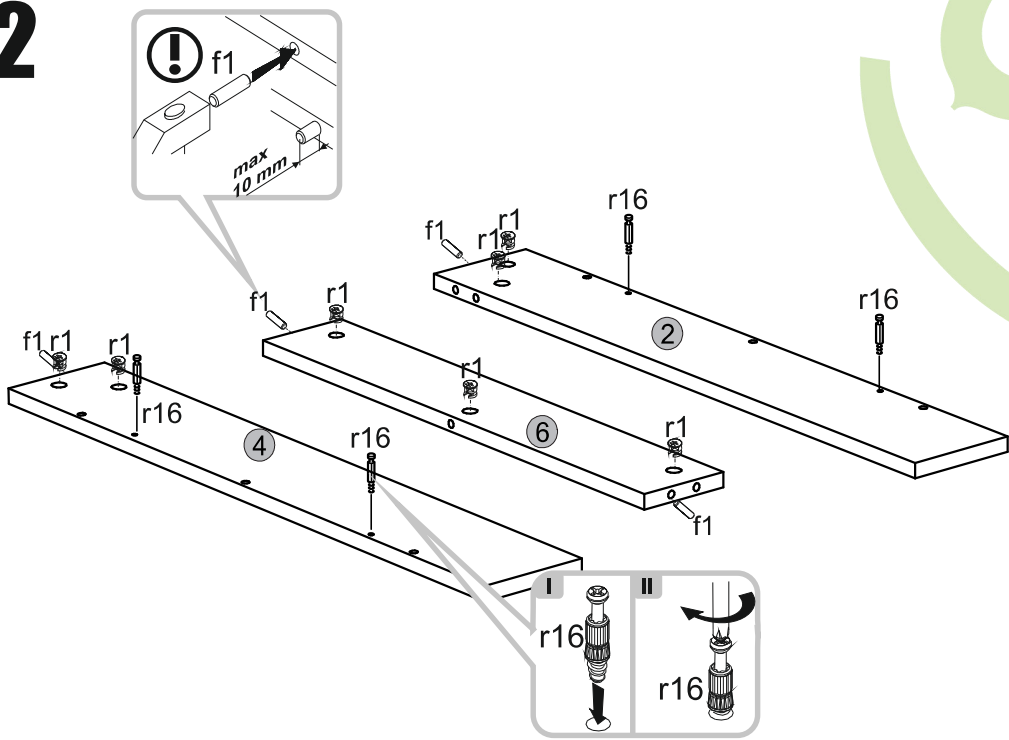

Installation manual

LAWENDA: Table_160

Element symbol	Dimensions			Code	Package
1	1600	900	70	L-222	1/1
2	734	120	16	L-421	3/3
3	734	120	16	L-422	3/3
4	734	120	16	L-423	3/3
5	734	120	16	L-424	3/3
6	100	586	16	L-425	2/2
7	100	1254	16	L-426	2/2

1**2****3****4**

5

7

6