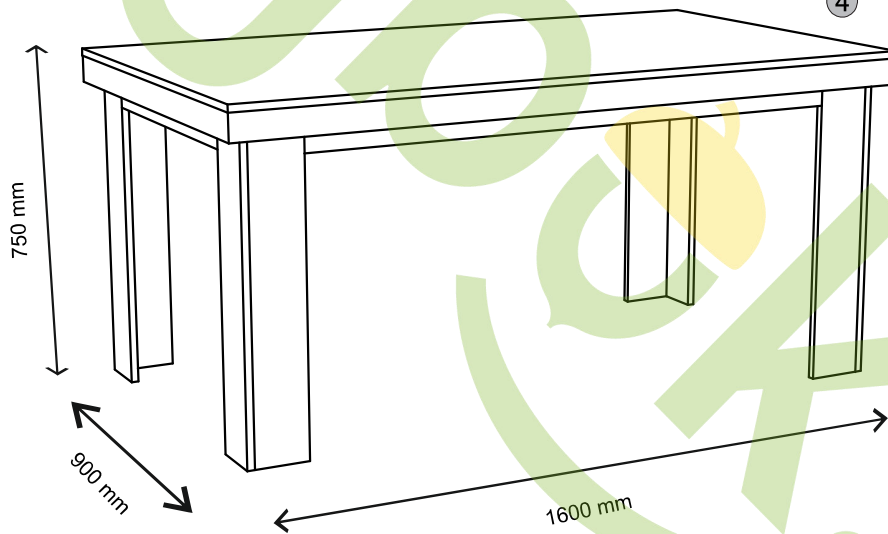

Installation manual

LAWENDA: Table_160

Element symbol	Dimensions			Code	Package
1	1600	900	70	L-222	1/1
2	734	120	16	L-421	3/3
3	734	120	16	L-422	3/3
4	734	120	16	L-423	3/3
5	734	120	16	L-424	3/3
6	100	586	16	L-425	2/2
7	100	1254	16	L-426	2/2