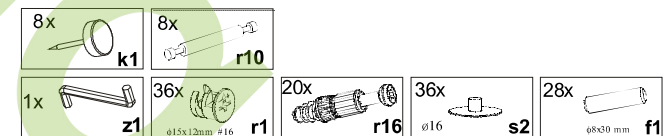

Installation manual

LAWENDA: Table_160

Element symbol	Dimensions			Code	Package
1	1600	900	70	L-222	1/1
2	734	120	16	L-421	3/3
3	734	120	16	L-422	3/3
4	734	120	16	L-423	3/3
5	734	120	16	L-424	3/3
6	100	586	16	L-425	2/2
7	100	1254	16	L-426	2/2