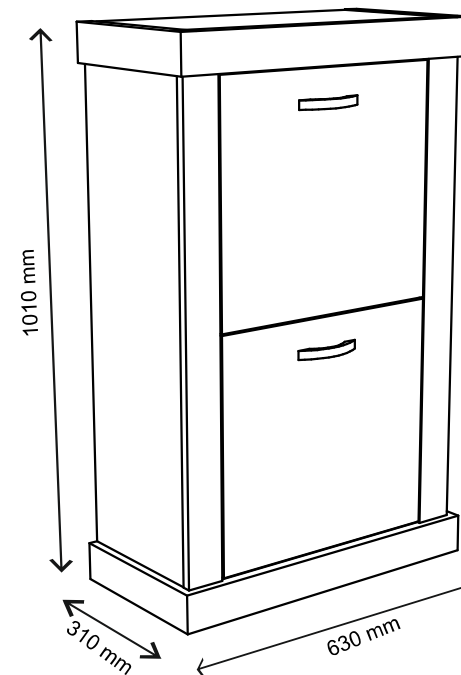

# Installation manual

LAWENDA: Hallway Chest

Element symbol	Dimensions				Code	Package
1	923	275	16	1	L-150	1/1
2	923	275	16	1	L-151	1/1
3	870	278	16	2	L-152	1/1
4	462	275	16	1	L-320	2/2
5	462	274	16	2	L-321	2/2
6	634	312	70	1	L-220	2/2
7	626	310	70	1	L-221	2/2
8	430	454	16	2	L-025	3/3
9	870	70	16	2	L-425	1/1
10	941	292	3	1	L-625	1/1
11	941	292	3	1	L-626	1/1