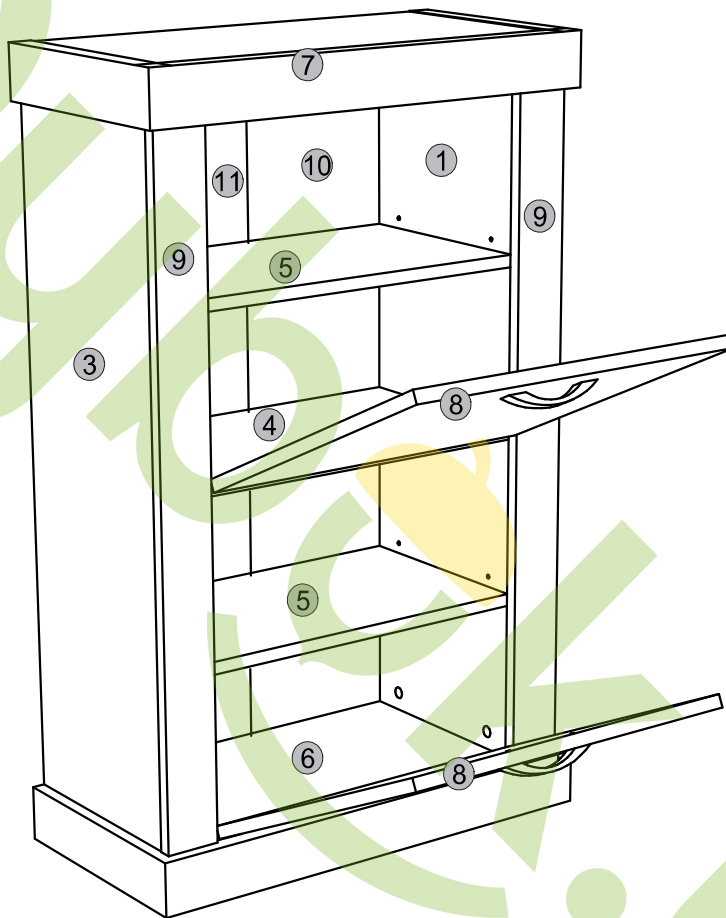

# Installation manual

LAWENDA: Hallway Chest

Element symbol	Dimensions				Code	Package
1	923	275	16	1	L-150	1/1
2	923	275	16	1	L-151	1/1
3	870	278	16	2	L-152	1/1
4	462	275	16	1	L-320	2/2
5	462	274	16	2	L-321	2/2
6	634	312	70	1	L-220	2/2
7	626	310	70	1	L-221	2/2
8	430	454	16	2	L-025	3/3
9	870	70	16	2	L-425	1/1
10	941	292	3	1	L-625	1/1
11	941	292	3	1	L-626	1/1