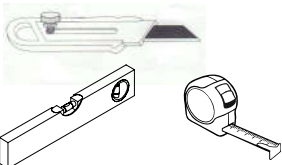

# Installation manual

LAWENDA: Hallway Chest

Element symbol	Dimensions				Code	Package
1	923	275	16	1	L-150	1/1
2	923	275	16	1	L-151	1/1
3	870	278	16	2	L-152	1/1
4	462	275	16	1	L-320	2/2
5	462	274	16	2	L-321	2/2
6	634	312	70	1	L-220	2/2
7	626	310	70	1	L-221	2/2
8	430	454	16	2	L-025	3/3
9	870	70	16	2	L-425	1/1
10	941	292	3	1	L-625	1/1
11	941	292	3	1	L-626	1/1