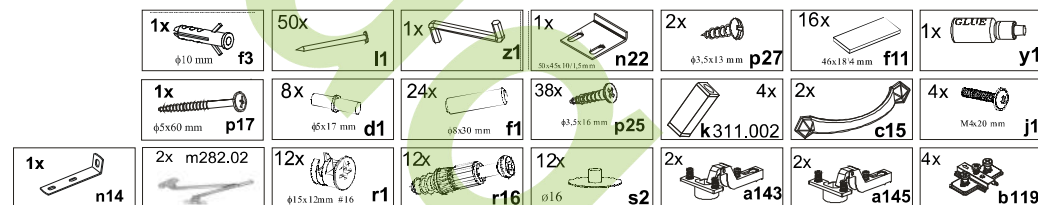

# Installation manual

LAWENDA: Hallway Chest

Element symbol	Dimensions				Code	Package
1	923	275	16	1	L-150	1/1
2	923	275	16	1	L-151	1/1
3	870	278	16	2	L-152	1/1
4	462	275	16	1	L-320	2/2
5	462	274	16	2	L-321	2/2
6	634	312	70	1	L-220	2/2
7	626	310	70	1	L-221	2/2
8	430	454	16	2	L-025	3/3
9	870	70	16	2	L-425	1/1
10	941	292	3	1	L-625	1/1
11	941	292	3	1	L-626	1/1