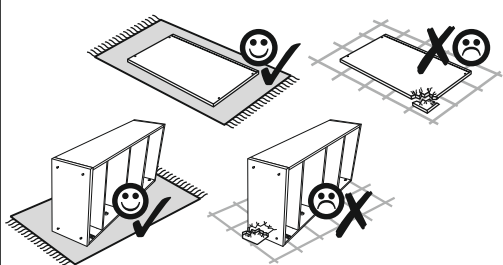

# Installation manual

LAWENDA: Hallway Chest

Element symbol	Dimensions				Code	Package
1	923	275	16	1	L-150	1/1
2	923	275	16	1	L-151	1/1
3	870	278	16	2	L-152	1/1
4	462	275	16	1	L-320	2/2
5	462	274	16	2	L-321	2/2
6	634	312	70	1	L-220	2/2
7	626	310	70	1	L-221	2/2
8	430	454	16	2	L-025	3/3
9	870	70	16	2	L-425	1/1
10	941	292	3	1	L-625	1/1
11	941	292	3	1	L-626	1/1