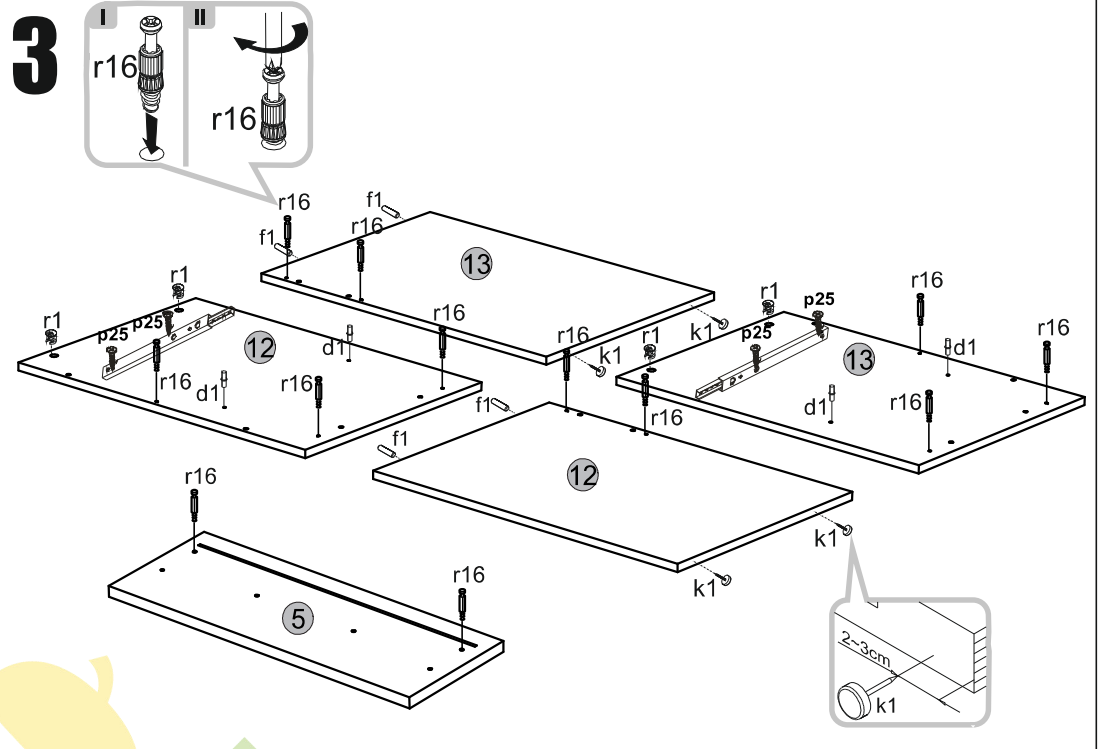

Instalation manual

SOLO: BIU_2D2S

Element symbol	Dimensions				Code	Package
1	1500	600	16/32/32	1	SN-216	1/1
2	450	120	16	2	SN-421	1/1
3	450	120	16	2	SN-420	1/1
4	326	120	16	2	SN-422	1/1
5	188	412	16	2	SN-036	1/1
6	500	412	16	1	SN-035	1/1
7	384	479	16	2	SN-321	1/1
8	384	500	16	2	SN-320	1/1
9	500	412	16	1	SN-037	1/1
10	340	448	3	2	SN-621	1/1
11	723	500	16	1	SN-130	2/2
12	723	500	16	1	SN-132	2/2
13	723	500	16	1	SN-136	2/2
14	682	384	16	2	SN-133	2/2
15	300	658	16	1	SN-137	2/2
16	723	500	16	1	SN-135	2/2

1

3

2

4