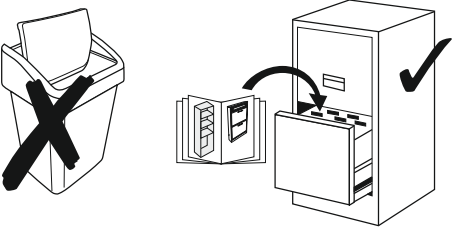

Instalation manual

SOLO: BIU_2D2S

Element symbol	Dimensions				Code	Package
1	1500	600	16/32/32	1	SN-216	1/1
2	450	120	16	2	SN-421	1/1
3	450	120	16	2	SN-420	1/1
4	326	120	16	2	SN-422	1/1
5	188	412	16	2	SN-036	1/1
6	500	412	16	1	SN-035	1/1
7	384	479	16	2	SN-321	1/1
8	384	500	16	2	SN-320	1/1
9	500	412	16	1	SN-037	1/1
10	340	448	3	2	SN-621	1/1
11	723	500	16	1	SN-130	2/2
12	723	500	16	1	SN-132	2/2
13	723	500	16	1	SN-136	2/2
14	682	384	16	2	SN-133	2/2
15	300	658	16	1	SN-137	2/2
16	723	500	16	1	SN-135	2/2