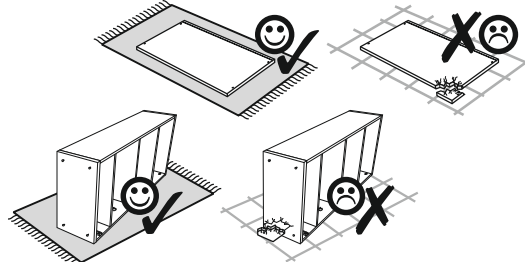

Instalation manual

SOLO: BIU_2D2S

Element symbol	Dimensions				Code	Package
1	1500	600	16/32/32	1	SN-216	1/1
2	450	120	16	2	SN-421	1/1
3	450	120	16	2	SN-420	1/1
4	326	120	16	2	SN-422	1/1
5	188	412	16	2	SN-036	1/1
6	500	412	16	1	SN-035	1/1
7	384	479	16	2	SN-321	1/1
8	384	500	16	2	SN-320	1/1
9	500	412	16	1	SN-037	1/1
10	340	448	3	2	SN-621	1/1
11	723	500	16	1	SN-130	2/2
12	723	500	16	1	SN-132	2/2
13	723	500	16	1	SN-136	2/2
14	682	384	16	2	SN-133	2/2
15	300	658	16	1	SN-137	2/2
16	723	500	16	1	SN-135	2/2