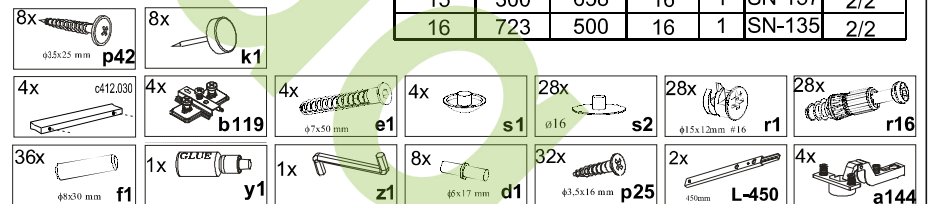

Instalation manual

SOLO: BIU_2D2S

Element symbol	Dimensions				Code	Package
1	1500	600	16/32/32	1	SN-216	1/1
2	450	120	16	2	SN-421	1/1
3	450	120	16	2	SN-420	1/1
4	326	120	16	2	SN-422	1/1
5	188	412	16	2	SN-036	1/1
6	500	412	16	1	SN-035	1/1
7	384	479	16	2	SN-321	1/1
8	384	500	16	2	SN-320	1/1
9	500	412	16	1	SN-037	1/1
10	340	448	3	2	SN-621	1/1
11	723	500	16	1	SN-130	2/2
12	723	500	16	1	SN-132	2/2
13	723	500	16	1	SN-136	2/2
14	682	384	16	2	SN-133	2/2
15	300	658	16	1	SN-137	2/2
16	723	500	16	1	SN-135	2/2