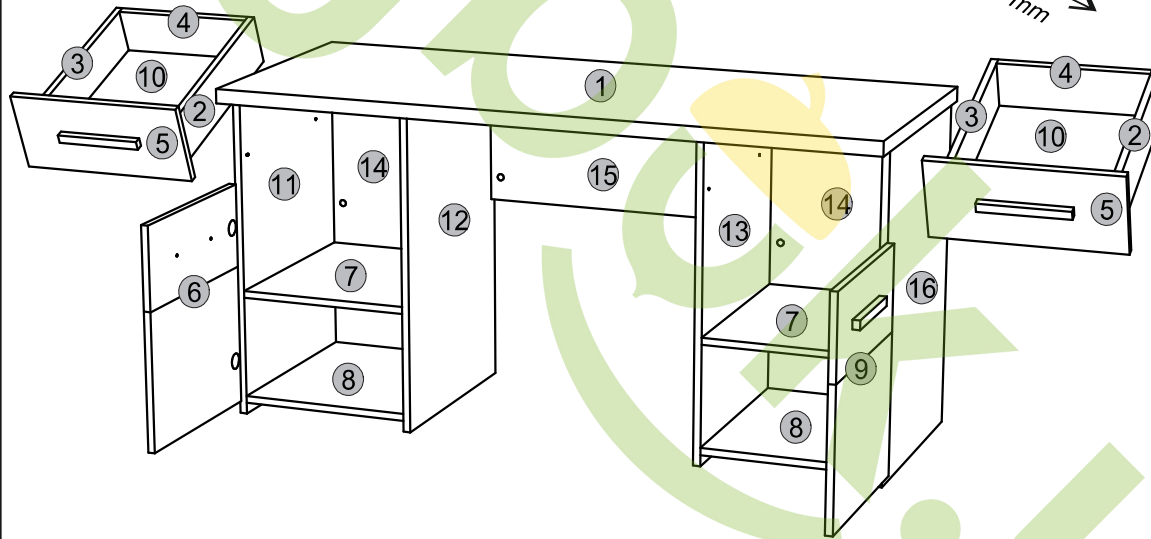

Instalation manual

SOLO: BIU_2D2S

Element symbol	Dimensions				Code	Package
1	1500	600	16/32/32	1	SN-216	1/1
2	450	120	16	2	SN-421	1/1
3	450	120	16	2	SN-420	1/1
4	326	120	16	2	SN-422	1/1
5	188	412	16	2	SN-036	1/1
6	500	412	16	1	SN-035	1/1
7	384	479	16	2	SN-321	1/1
8	384	500	16	2	SN-320	1/1
9	500	412	16	1	SN-037	1/1
10	340	448	3	2	SN-621	1/1
11	723	500	16	1	SN-130	2/2
12	723	500	16	1	SN-132	2/2
13	723	500	16	1	SN-136	2/2
14	682	384	16	2	SN-133	2/2
15	300	658	16	1	SN-137	2/2
16	723	500	16	1	SN-135	2/2

1

3

2

4