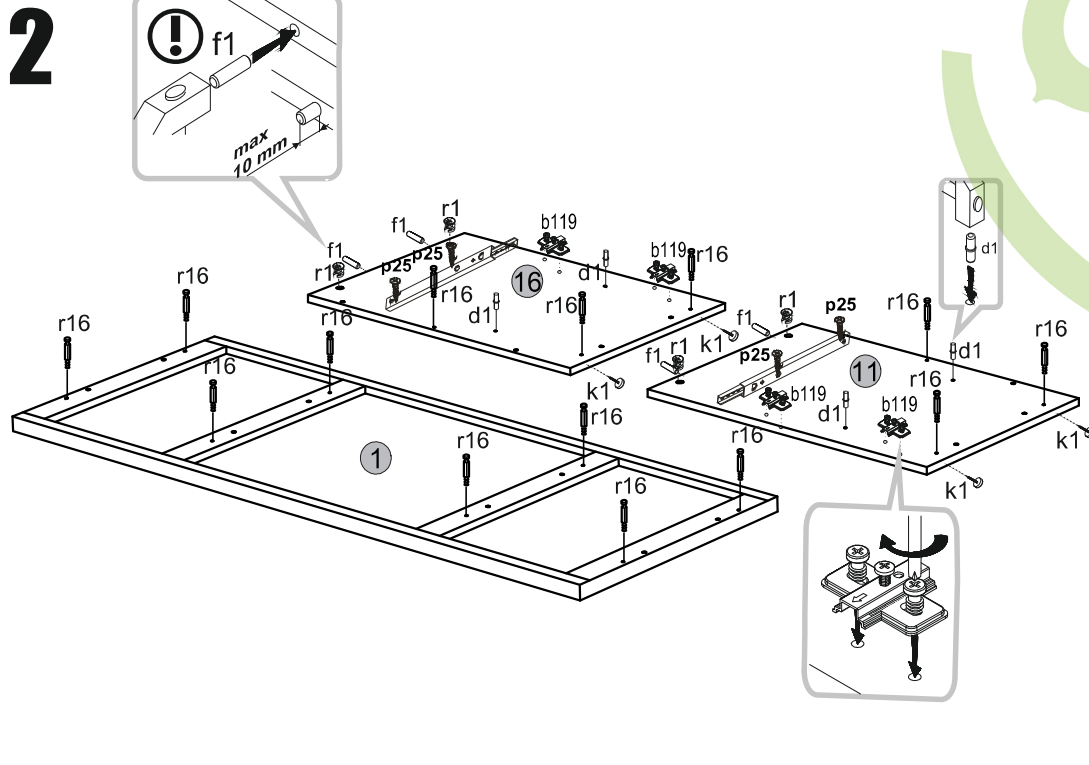

Instalation manual

SOLO: BIU_2D2S

Element symbol	Dimensions				Code	Package
1	1500	600	16/32/32	1	SN-216	1/1
2	450	120	16	2	SN-421	1/1
3	450	120	16	2	SN-420	1/1
4	326	120	16	2	SN-422	1/1
5	188	412	16	2	SN-036	1/1
6	500	412	16	1	SN-035	1/1
7	384	479	16	2	SN-321	1/1
8	384	500	16	2	SN-320	1/1
9	500	412	16	1	SN-037	1/1
10	340	448	3	2	SN-621	1/1
11	723	500	16	1	SN-130	2/2
12	723	500	16	1	SN-132	2/2
13	723	500	16	1	SN-136	2/2
14	682	384	16	2	SN-133	2/2
15	300	658	16	1	SN-137	2/2
16	723	500	16	1	SN-135	2/2

1

3

2

4