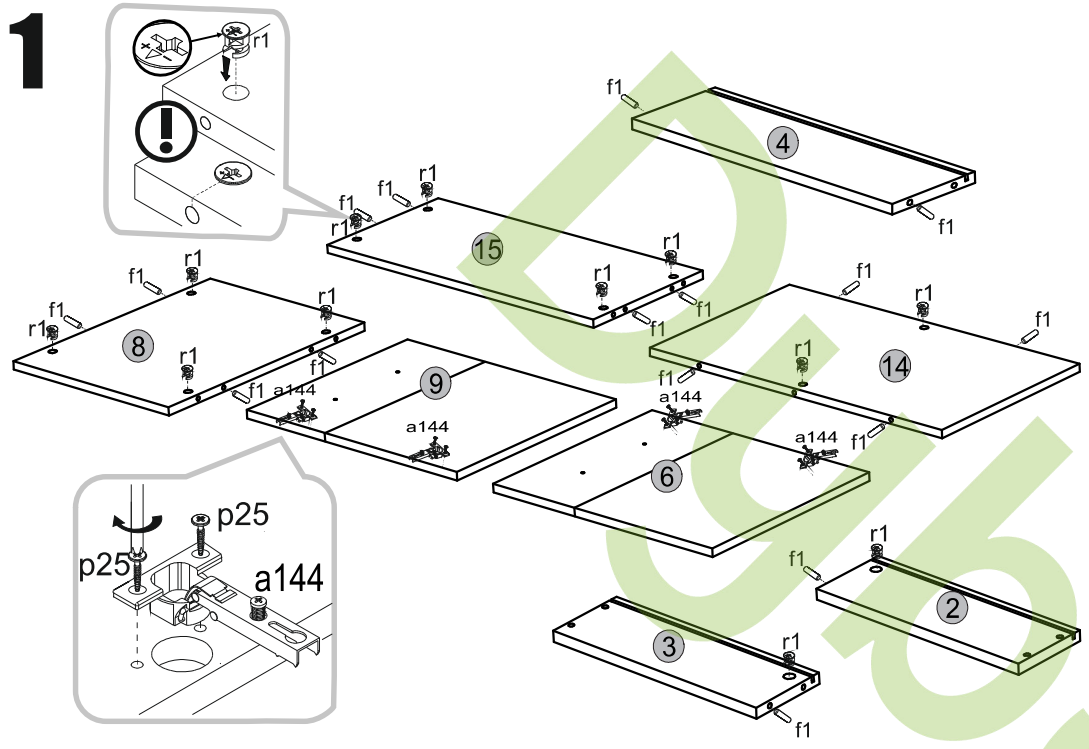

Instalation manual

SOLO: BIU_2D2S

Element symbol	Dimensions				Code	Package
1	1500	600	16/32/32	1	SN-216	1/1
2	450	120	16	2	SN-421	1/1
3	450	120	16	2	SN-420	1/1
4	326	120	16	2	SN-422	1/1
5	188	412	16	2	SN-036	1/1
6	500	412	16	1	SN-035	1/1
7	384	479	16	2	SN-321	1/1
8	384	500	16	2	SN-320	1/1
9	500	412	16	1	SN-037	1/1
10	340	448	3	2	SN-621	1/1
11	723	500	16	1	SN-130	2/2
12	723	500	16	1	SN-132	2/2
13	723	500	16	1	SN-136	2/2
14	682	384	16	2	SN-133	2/2
15	300	658	16	1	SN-137	2/2
16	723	500	16	1	SN-135	2/2

1

3

2

4