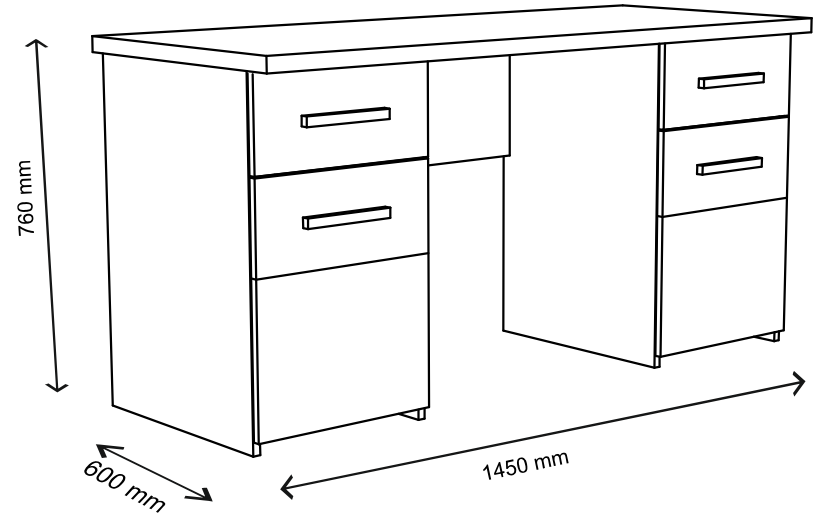

Instalation manual

SOLO: BIU_2D2S

Element symbol	Dimensions				Code	Package
1	1500	600	16/32/32	1	SN-216	1/1
2	450	120	16	2	SN-421	1/1
3	450	120	16	2	SN-420	1/1
4	326	120	16	2	SN-422	1/1
5	188	412	16	2	SN-036	1/1
6	500	412	16	1	SN-035	1/1
7	384	479	16	2	SN-321	1/1
8	384	500	16	2	SN-320	1/1
9	500	412	16	1	SN-037	1/1
10	340	448	3	2	SN-621	1/1
11	723	500	16	1	SN-130	2/2
12	723	500	16	1	SN-132	2/2
13	723	500	16	1	SN-136	2/2
14	682	384	16	2	SN-133	2/2
15	300	658	16	1	SN-137	2/2
16	723	500	16	1	SN-135	2/2