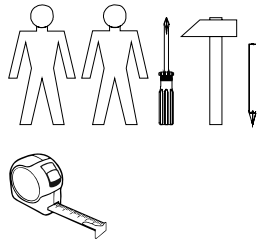

Instalation manual

SOLO: BIU_2D2S

Element symbol	Dimensions				Code	Package
1	1500	600	16/32/32	1	SN-216	1/1
2	450	120	16	2	SN-421	1/1
3	450	120	16	2	SN-420	1/1
4	326	120	16	2	SN-422	1/1
5	188	412	16	2	SN-036	1/1
6	500	412	16	1	SN-035	1/1
7	384	479	16	2	SN-321	1/1
8	384	500	16	2	SN-320	1/1
9	500	412	16	1	SN-037	1/1
10	340	448	3	2	SN-621	1/1
11	723	500	16	1	SN-130	2/2
12	723	500	16	1	SN-132	2/2
13	723	500	16	1	SN-136	2/2
14	682	384	16	2	SN-133	2/2
15	300	658	16	1	SN-137	2/2
16	723	500	16	1	SN-135	2/2