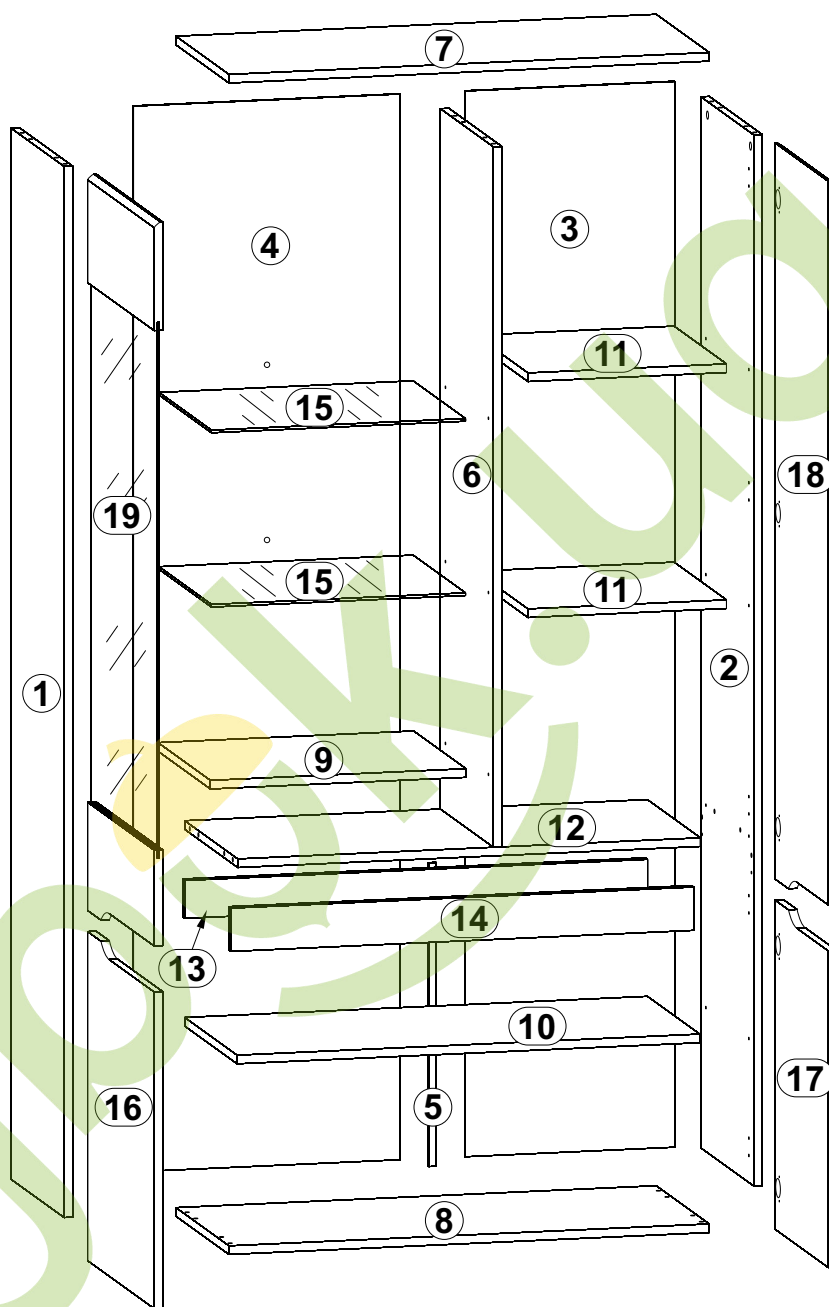

ЕЛЬПАСО / ЭЛЬПАСО Вітрина / Витрина REG1W3D/20/9

A	B	C	D	
1	S314-123	1942	395	1/6
2	S314-124	1942	395	1/6
3	S314-920	1969	393	1/6
4	S314-921	1969	500	1/6
5	LH-561	561	14	1/6
6	S314-125	1294	395	2/6
7	S314-214	900	395	2/6
8	S314-222	900	395	2/6
9	S314-302	479	390	2/6
10	S314-307	867	390	2/6
11	S314-308	372	390	2/6
12	S314-309	867	395	2/6
13	S314-407	867	70	2/6
14	S314-575	867	80	2/6
15	S314-318	476	380	3/6
16	S314-013	496	608	4/6
17	S314-030	396	608	4/6
18	S314-031	396	1360	5/6
19	S314-032	496	1360	6/6

9x a44	9x b19 D5	16x d1 $\phi 5 \times 17$ mm	8x d3 $\phi 5 \times 17$ mm	6x e1 $\phi 7 \times 50$ mm	20x f1 $\phi 8 \times 30$ mm	4x k77 84x40/25 mm	80x l1
1x n26/1	8x p36 $\phi 4 \times 25$ mm	1x p38 $\phi 3,5 \times 16$ mm	18x p51 $\phi 3,5 \times 15$ mm	2x o43/1	1x o43/6	14x r1 $\phi 15 \times 12$ mm #16	
14x r42 20/11	6x s2 $\phi 16$	1x z1					

1

2

3

4