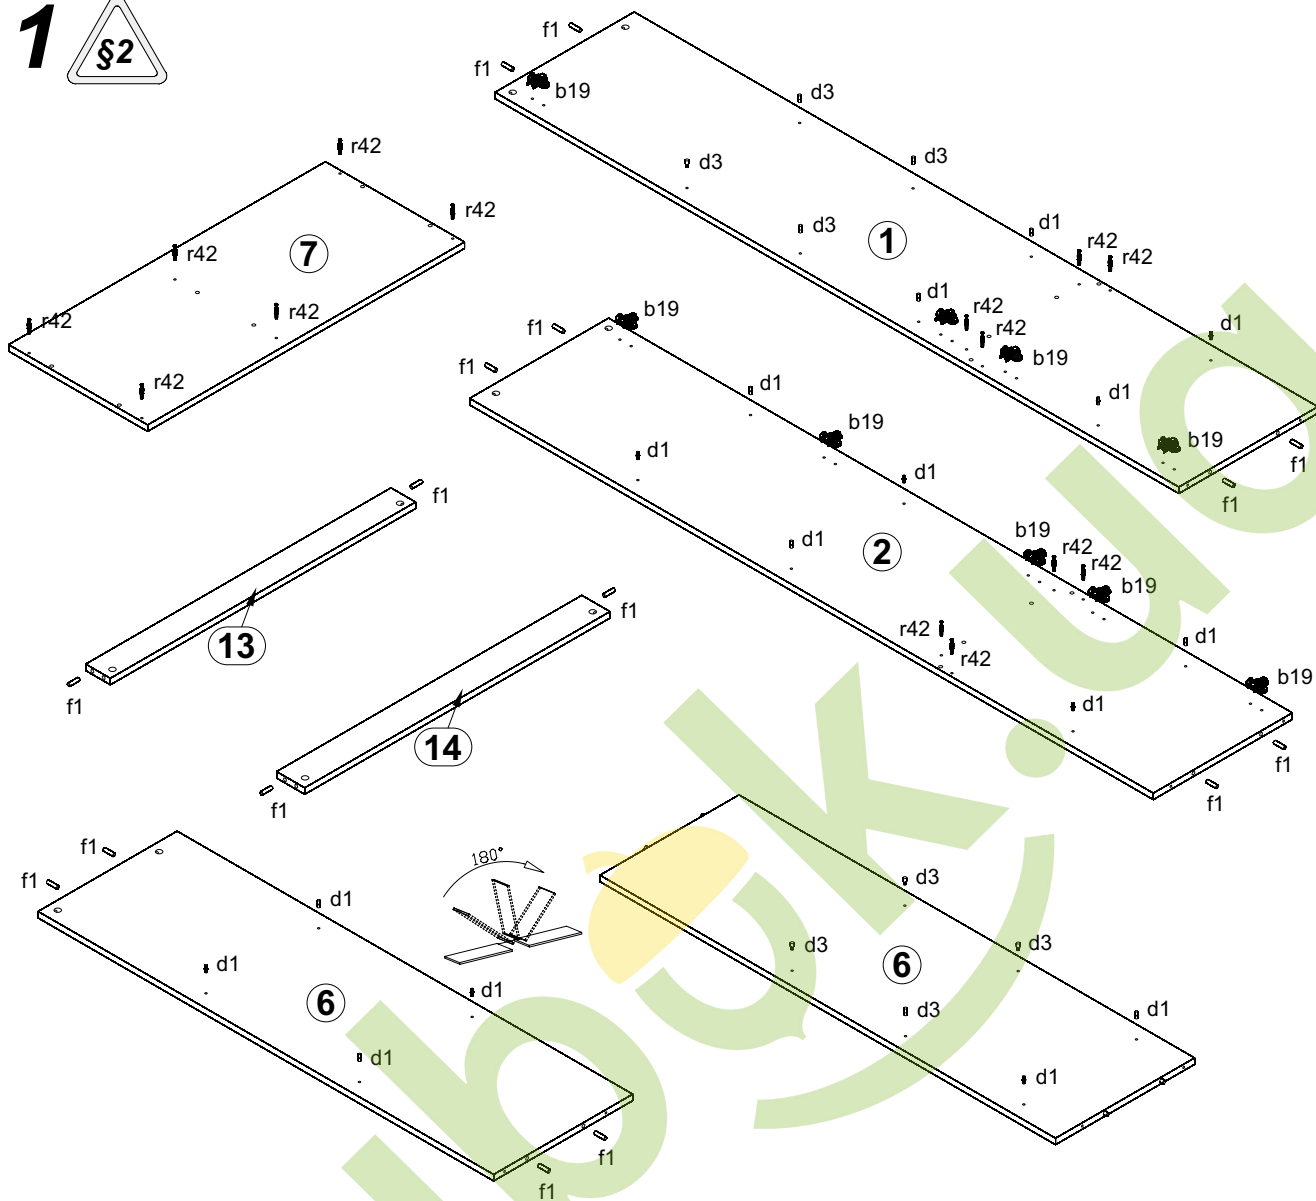

ЕЛЬПАСО / ЭЛЬПАСО Вітрина / Витрина REG1W3D/20/9

A	B	C	D	
1	S314-123	1942	395	1/6
2	S314-124	1942	395	1/6
3	S314-920	1969	393	1/6
4	S314-921	1969	500	1/6
5	LH-561	561	14	1/6
6	S314-125	1294	395	2/6
7	S314-214	900	395	2/6
8	S314-222	900	395	2/6
9	S314-302	479	390	2/6
10	S314-307	867	390	2/6
11	S314-308	372	390	2/6
12	S314-309	867	395	2/6
13	S314-407	867	70	2/6
14	S314-575	867	80	2/6
15	S314-318	476	380	3/6
16	S314-013	496	608	4/6
17	S314-030	396	608	4/6
18	S314-031	396	1360	5/6
19	S314-032	496	1360	6/6

9x a44	9x b19 D5	16x d1 $\phi 5 \times 17$ mm	8x d3 $\phi 5 \times 17$ mm	6x e1 $\phi 7 \times 50$ mm	20x f1 $\phi 8 \times 30$ mm	4x k77 84x40/25 mm	80x l1
1x n26/1	8x p36 $\phi 4 \times 25$ mm	1x p38 $\phi 3,5 \times 16$ mm	18x p51 $\phi 3,5 \times 15$ mm	2x o43/1	1x o43/6	14x r1 $\phi 15 \times 12$ mm #16	
14x r42 20/11	6x s2 $\phi 16$	1x z1					

1

2

3

4