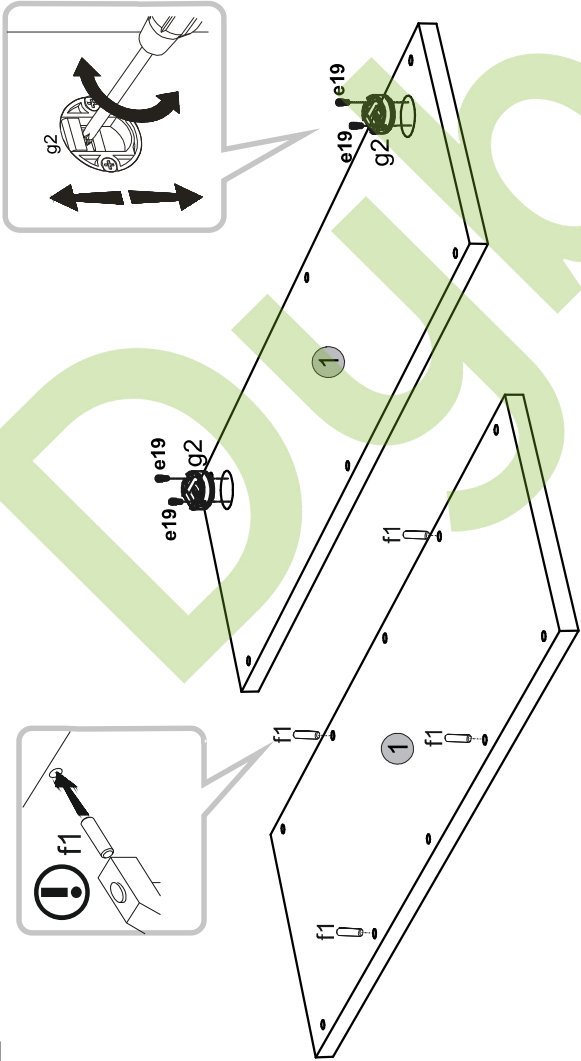

# Instalation manual

SOLO: POL\_WISZ

Element symbol	Dimensions	Code	Package
1	704 16	S-008	1/1
2	956 16	S-303	1/1

1

3

2

4