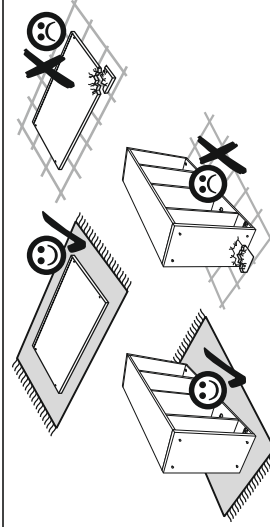

# Instalation manual

SOLO: POL\_WISZ

Element symbol	Dimensions	Code	Package
1	704 16	S-008	1/1
2	956 16	S-303	1/1

1

3

2

4