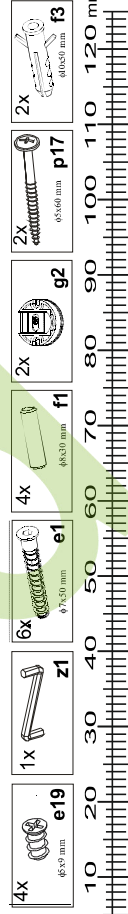

# Instalation manual

SOLO: POL\_WISZ

Element symbol	Dimensions	Code	Package
1	704 16	S-008	1/1
2	956 16	S-303	1/1

1

3

2

4