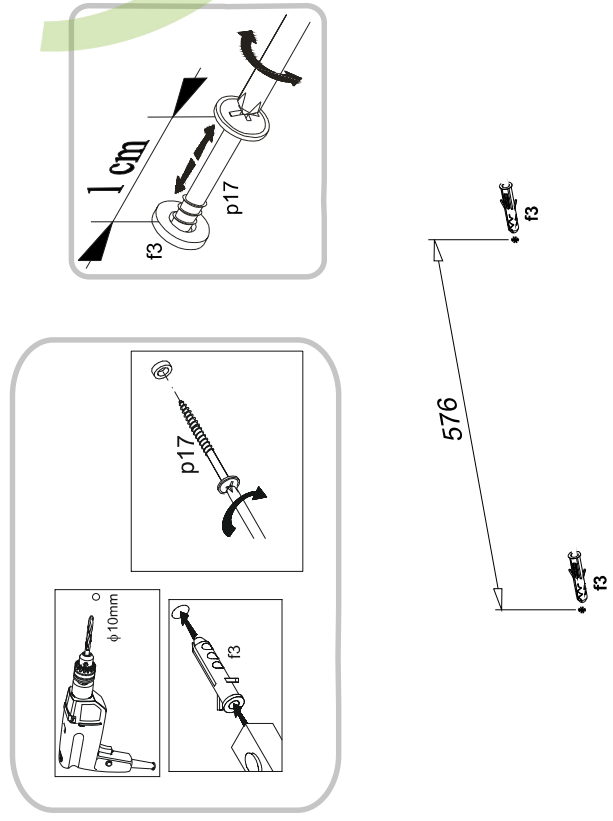

# Instalation manual

SOLO: POL\_WISZ

Element symbol	Dimensions	Code	Package
1	704 16	S-008	1/1
2	956 16	S-303	1/1

1

3

2

4