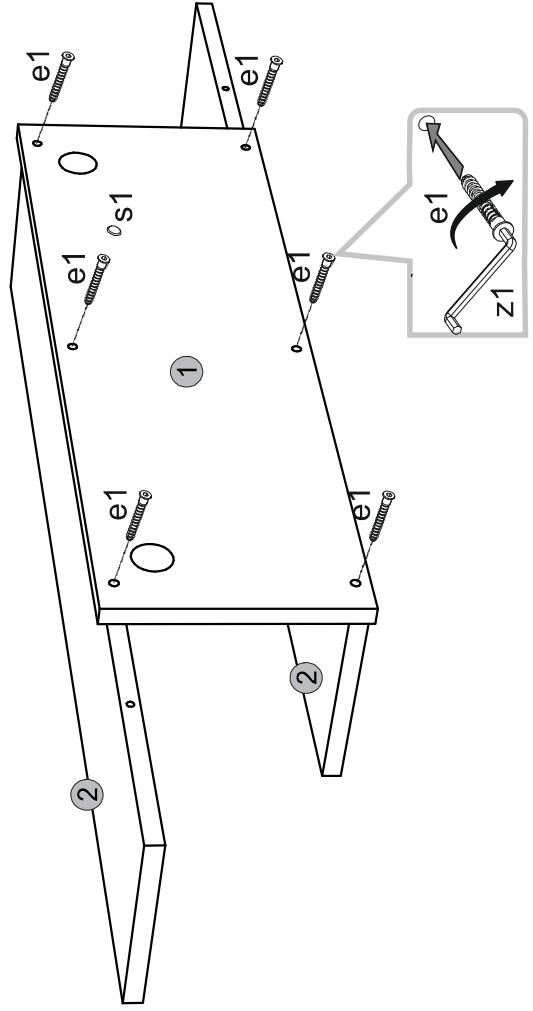

# Instalation manual

SOLO: POL\_WISZ

Element symbol	Dimensions	Code	Package
1	704 16	S-008	1/1
2	956 16	S-303	1/1

1

3

2

4