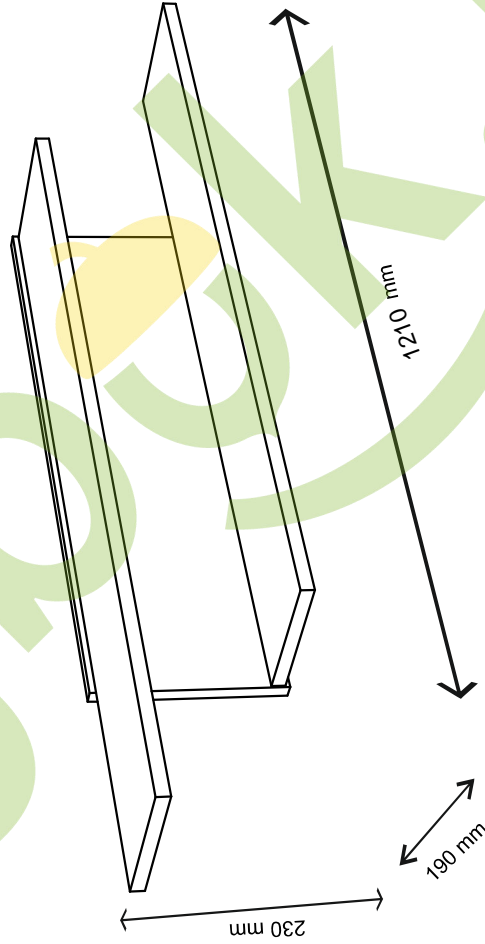

# Instalation manual

SOLO: POL\_WISZ

Element symbol	Dimensions	Code	Package
1	704 16	S-008	1/1
2	956 16	S-303	1/1

1

3

2

4