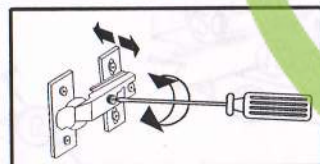

1

2

3

4

5

1. Мебель при установке выровнять по горизонтали.
  2. Внимание: перемещение мебели волоком грозит нанесением дефектов. Во время переноса, мебель следует брать за вертикальные элементы: бока, ножки т.д. Запрещается брать за горизонтальные элементы мебели: панели, полки и т.д.
  3. Мебель следует использовать в сухих помещениях, защищенных от воздействий неблагоприятных атмосферных условий.
  4. Не следует чрезмерно перегружать мебель, так как это может привести к деформации.
  5. Поверхность мебели следует протирать влажной тряпкой или бумажным полотенцем, для чистки использовать только средства, предназначенные для ухода за мебелью..
  6. На мебельных фасадах МДФ защитную пленку снимать ПОСЛЕ МОНТАЖА И УСТАНОВКИ МЕБЕЛИ.
  7. Избегать попадания прямых солнечных лучей на фасадную часть мебели.
  8. При эксплуатации встроенных и других бытовых приборов избегать нагревания элементов мебели больше 45 С.
2. **Не использовать чистящих химических средств!**

ООО "УКРЮГ"

ООО "УКРЮГ", 09170, Украина, Киевская обл., Белоцерковский р-н, с. Шкаровка, ул. Мира, 1а, тел./факс: +38(0456) 32-00-81, 32-00-82

Мебель для хранения (корпусная)

Торговое наименование изделия

Серия №6: Комод ТКБ-371, ТКБ-371.1, ТКБ-371.2.

Дата изготовления.....

ДСТУ ГОСТ 16371:2016.....

Штамп ОТК.....

Дата продажи.....

Гарантия 24 месяца со дня продажи
Гарантія 24 місяці з дня продажу

регулировка дверных петель

ООО "УКРЮГ", 09170, Украина, Киевская обл., Белоцерковский р-н, с. Шкаровка, ул. Мира, 1а, тел./факс: +38(0456) 32-00-81, 32-00-82

СЕРИЯ №6 КОМОД

ТКБ-371, ТКБ-371.1, ТКБ-371.2,