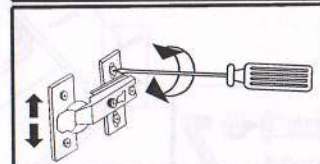

1

2

3

4

5

1. Мебель при установке выровнять по горизонтали.
  2. Внимание: перемещение мебели волоком грозит нанесением дефектов. Во время переноса, мебель следует брать за вертикальные элементы: бока, ножки т.д. Запрещается брать за горизонтальные элементы мебели: панели, полки и т.д.
  3. Мебель следует использовать в сухих помещениях, защищенных от воздействий неблагоприятных атмосферных условий.
  4. Не следует чрезмерно перегружать мебель, так как это может привести к деформации.
  5. Поверхность мебели следует протирать влажной тряпкой или бумажным полотенцем, для чистки использовать только средства, предназначенные для ухода за мебелью..
  6. На мебельных фасадах МДФ защитную пленку снимать ПОСЛЕ МОНТАЖА И УСТАНОВКИ МЕБЕЛИ.
  7. Избегать попадания прямых солнечных лучей на фасадную часть мебели.
  8. При эксплуатации встроенных и других бытовых приборов избегать нагревания элементов мебели больше 45 С.
2. **Не использовать чистящих химических средств!**

ООО "УКРЮГ"

ООО "УКРЮГ", 09170, Украина, Киевская обл., Белоцерковский р-н, с. Шкаровка, ул. Мира, 1а, тел./факс: +38(0456) 32-00-81, 32-00-82

Мебель для хранения (корпусная)

Торговое наименование изделия

Серия №6: Комод ТКБ-371, ТКБ-371.1, ТКБ-371.2.

Дата изготовления.....

ДСТУ ГОСТ 16371:2016.....

Штамп ОТК.....

Дата продажи.....

Гарантия 24 месяца со дня продажи
Гарантія 24 місяці з дня продажу

регулировка дверных петель

ООО "УКРЮГ", 09170, Украина, Киевская обл., Белоцерковский р-н, с. Шкаровка, ул. Мира, 1а, тел./факс: +38(0456) 32-00-81, 32-00-82

СЕРИЯ №6 КОМОД

ТКБ-371, ТКБ-371.1, ТКБ-371.2,