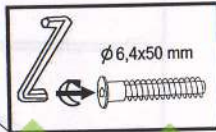

Внимание!
Для установки ДВП необходимо выровнять диагональ А=В и закрепить ДВП по периметру гвоздями

58шт
Шкант Ø8x30 мм

16шт
Ø 4x35мм

12шт
(для петли в корпус)
Ø 4x16мм

12шт
(для петли в фасад)
Ø 4x14мм

Ниже представлены символы и количество фурнитуры, которая будет необходима при сборке. Фурнитура упакована в коробке "Фурнитура".

ТКБ-371

ТКБ-371.1

ТКБ-371.2

№ Элем.	Размеры	№ упак	№ Элем.	Размеры	№ упак	№ Элем.	Размеры	№ упак
1,2,3,4	962x446	1	1,2,3,4	962x446	1	1,2,3,4	962x446	1
5	1202x482	1	5	1352x482	1	5	1502x482	1
6	1202x446	1	6	1352x446	1	6	1502x446	1
7,7	384x62	1	7,7	434x62	1	7,7	484x62	1
8	368x62	1	8	418x62	1	8	468x62	1
9,9	384x446	1	9,9	434x446	1	9,9	484x446	1
10	368x446	1	10	418x446	1	10	468x446	1
11,11	384x434	1	11,11	434x434	1	11,11	484x434	1
12,12a	400x130	1	12,12a	400x130	1	12,12a	400x130	1
13,13	310x130	1	13,13	360x130	1	13,13	410x130	1
14	340x396	4	14	390x396	2	14	440x396	2
15	396x396	2	15	396x446	2	15	396x496	2
16,16a	972x396	2	16,16a	972x446	2	16,16a	972x496	2
17,17,17	188x396	2	17,17,17	188x446	2	17,17,17	188x496	2
18,18	976x406	2	18,18	976x456	2	18,18	976x506	2
19	976x384	2	19	976x434	2	19	976x484	2
20	направляющ.	---	20	направляющ.	---	20	направляющ.	---
21	барный ограничит.	---	21	барный ограничит.	---	21	барный ограничит.	---