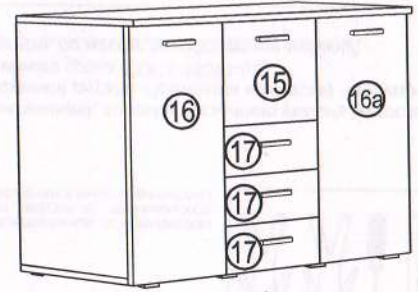

Внимание!
Для установки ДВП необходимо выровнять диагональ А=В и закрепить ДВП по периметру гвоздями

58шт
Шкант Ø8x30 мм

16шт
Ø 4x35мм

12шт
(для петли в корпус)
Ø 4x16мм

12шт
(для петли в фасад)
Ø 4x14мм

Ниже представлены символы и количество фурнитуры, которая будет необходима при сборке. Фурнитура упакована в коробке "Фурнитура".

ТКБ-371

ТКБ-371.1

ТКБ-371.2

№ Элем.	Размеры	№ упак	№ Элем.	Размеры	№ упак	№ Элем.	Размеры	№ упак
1,2,3,4	962x446	1	1,2,3,4	962x446	1	1,2,3,4	962x446	1
5	1202x482	1	5	1352x482	1	5	1502x482	1
6	1202x446	1	6	1352x446	1	6	1502x446	1
7,7	384x62	1	7,7	434x62	1	7,7	484x62	1
8	368x62	1	8	418x62	1	8	468x62	1
9,9	384x446	1	9,9	434x446	1	9,9	484x446	1
10	368x446	1	10	418x446	1	10	468x446	1
11,11	384x434	1	11,11	434x434	1	11,11	484x434	1
12,12a	400x130	1	12,12a	400x130	1	12,12a	400x130	1
13,13	310x130	1	13,13	360x130	1	13,13	410x130	1
14	340x396	4	14	390x396	2	14	440x396	2
15	396x396	2	15	396x446	2	15	396x496	2
16,16a	972x396	2	16,16a	972x446	2	16,16a	972x496	2
17,17,17	188x396	2	17,17,17	188x446	2	17,17,17	188x496	2
18,18	976x406	2	18,18	976x456	2	18,18	976x506	2
19	976x384	2	19	976x434	2	19	976x484	2
20	направляющ.	---	20	направляющ.	---	20	направляющ.	---
21	барный ограничит.	---	21	барный ограничит.	---	21	барный ограничит.	---

6шт
Ø 4x25мм

8шт
Ø 3x20мм

2шт
Барный ограничитель

8шт
Полкодержатель

6шт
Винт М4x25 мм-(дсп,мдф)
Винт М4x30 мм-(рамка)

1шт
Ключ

160шт
Гвоздь

1шт
Клей

12шт
Шайба под винт

32шт
Конфирмат Ø 6,4x50 мм

32шт
Заглушка

1шт
Магнит

6шт
Петля

6шт
Винт М4x40 мм-(дсп,мдф)
Винт М4x45 мм-(рамка)

8шт
Ножка

38шт
Ø 3,5x16мм

3к-т
Направляющая 350 мм

6шт
Ручка