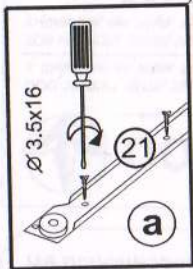

### Инструкция по сборке

Габаритные размеры: высота: 1020мм  
ширина: 1200; 1350; 1500мм  
глубина: 482мм

Для сборки необходимо:

**ВНИМАНИЕ!** Сборка мебели должна осуществляться квалифицированным специалистом. Претензии к рекламации после неквалифицированной сборки мебели не принимаются. Производитель оставляет за собой право на конструктивные изменения и замену фурнитуры.

Все замечания и жалобы следует предъявлять по месту приобретения мебели!

**Внимание!**  
Для установки ДВП необходимо выровнять диагональ А=В и закрепить ДВП по периметру гвоздями

**58шт**  
Шкант Ø8x30 мм