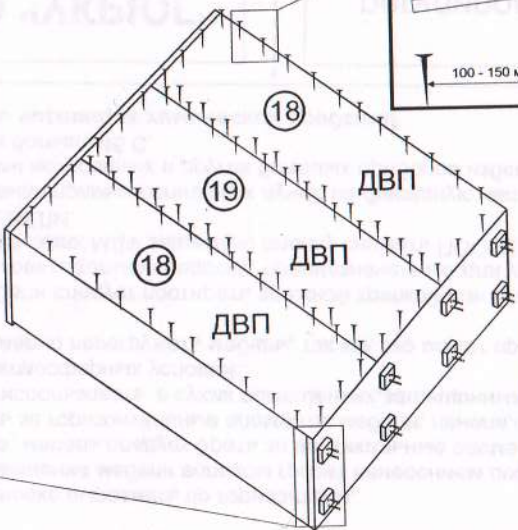

Внимание!
Для установки ДВП необходимо выровнять диагональ А=В и закрепить ДВП по периметру гвоздями

58шт
Шкант Ø8x30 мм

16шт
Ø 4x35мм

12шт
(для петли в корпус)
Ø 4x16мм

12шт
(для петли в фасад)
Ø 4x14мм

Ниже представлены символы и количество фурнитуры, которая будет необходима при сборке. Фурнитура упакована в коробке "Фурнитура".

ТКБ-371

ТКБ-371.1

ТКБ-371.2

№ Элем.	Размеры	№ упак	№ Элем.	Размеры	№ упак	№ Элем.	Размеры	№ упак
1,2,3,4	962x446	1	1,2,3,4	962x446	1	1,2,3,4	962x446	1
5	1202x482	1	5	1352x482	1	5	1502x482	1
6	1202x446	1	6	1352x446	1	6	1502x446	1
7,7	384x62	1	7,7	434x62	1	7,7	484x62	1
8	368x62	1	8	418x62	1	8	468x62	1
9,9	384x446	1	9,9	434x446	1	9,9	484x446	1
10	368x446	1	10	418x446	1	10	468x446	1
11,11	384x434	1	11,11	434x434	1	11,11	484x434	1
12,12a	400x130	1	12,12a	400x130	1	12,12a	400x130	1
13,13	310x130	1	13,13	360x130	1	13,13	410x130	1
14	340x396	4	14	390x396	2	14	440x396	2
15	396x396	2	15	396x446	2	15	396x496	2
16,16a	972x396	2	16,16a	972x446	2	16,16a	972x496	2
17,17,17	188x396	2	17,17,17	188x446	2	17,17,17	188x496	2
18,18	976x406	2	18,18	976x456	2	18,18	976x506	2
19	976x384	2	19	976x434	2	19	976x484	2
20	направляющ.	---	20	направляющ.	---	20	направляющ.	---
21	барный ограничит.	---	21	барный ограничит.	---	21	барный ограничит.	---

6шт
Ø 4x25мм

8шт
Ø 3x20мм

2шт
Барный ограничитель

8шт
Полкодержатель

6шт
Винт М4x25 мм-(дсп,мдф)
Винт М4x30 мм-(рамка)

1шт
Ключ

160шт
Гвоздь

1шт
Клей

12шт
Шайба под винт

32шт
Конфирмат Ø 6,4x50 мм

32шт
Заглушка

1шт
Магнит

6шт
Петля

6шт
Винт М4x40 мм-(дсп,мдф)
Винт М4x45 мм-(рамка)

8шт
Ножка

38шт
Ø 3,5x16мм

3к-т
Направляющая 350 мм

6шт
Ручка