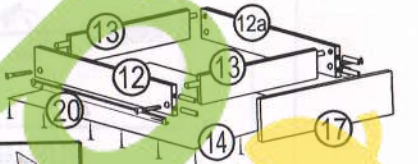

Внимание!
Для установки ДВП необходимо выровнять диагональ А=В и закрепить ДВП по периметру гвоздями

58шт
Шкант Ø8x30 мм

16шт
Ø 4x35мм

12шт
(для петли в корпус)
Ø 4x16мм

12шт
(для петли в фасад)
Ø 4x14мм

Ниже представлены символы и количество фурнитуры, которая будет необходима при сборке. Фурнитура упакована в коробке "Фурнитура".

ТКБ-371

ТКБ-371.1

ТКБ-371.2

№ Элем.	Размеры	№ упак	№ Элем.	Размеры	№ упак	№ Элем.	Размеры	№ упак
1,2,3,4	962x446	1	1,2,3,4	962x446	1	1,2,3,4	962x446	1
5	1202x482	1	5	1352x482	1	5	1502x482	1
6	1202x446	1	6	1352x446	1	6	1502x446	1
7,7	384x62	1	7,7	434x62	1	7,7	484x62	1
8	368x62	1	8	418x62	1	8	468x62	1
9,9	384x446	1	9,9	434x446	1	9,9	484x446	1
10	368x446	1	10	418x446	1	10	468x446	1
11,11	384x434	1	11,11	434x434	1	11,11	484x434	1
12,12a	400x130	1	12,12a	400x130	1	12,12a	400x130	1
13,13	310x130	1	13,13	360x130	1	13,13	410x130	1
14	340x396	4	14	390x396	2	14	440x396	2
15	396x396	2	15	396x446	2	15	396x496	2
16,16a	972x396	2	16,16a	972x446	2	16,16a	972x496	2
17,17,17	188x396	2	17,17,17	188x446	2	17,17,17	188x496	2
18,18	976x406	2	18,18	976x456	2	18,18	976x506	2
19	976x384	2	19	976x434	2	19	976x484	2
20	направляющ.	---	20	направляющ.	---	20	направляющ.	---
21	барный ограничит.	---	21	барный ограничит.	---	21	барный ограничит.	---

6шт
Ø 4x25мм

8шт
Ø 3x20мм

2шт
Барный ограничитель

8шт
Полкодержатель

6шт
Винт М4x25 мм-(дсп,мдф)
Винт М4x30 мм-(рамка)

1шт
Ключ

160шт
Гвоздь

1шт
Клей

12шт
Шайба под винт

32шт
Конфирмат Ø 6,4x50 мм

32шт
Заглушка

1шт
Магнит

6шт
Петля

6шт
Винт М4x40 мм-(дсп,мдф)
Винт М4x45 мм-(рамка)

8шт
Ножка

38шт
Ø 3,5x16мм

3к-т
Направляющая 350 мм

6шт
Ручка