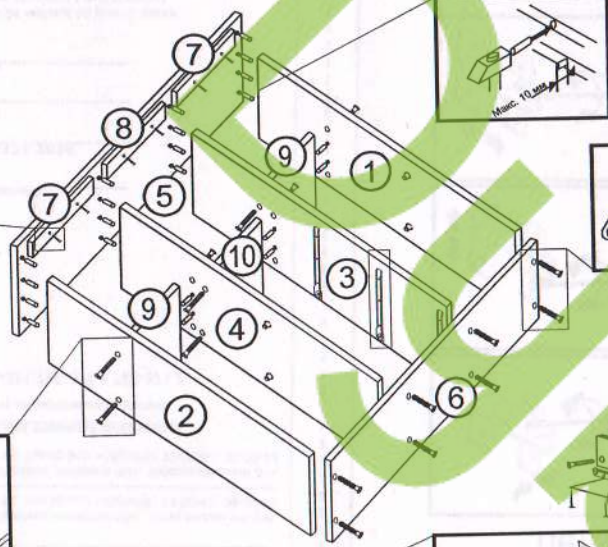

### Инструкция по сборке

Габаритные размеры: высота: 1020мм  
ширина: 1200; 1350; 1500мм  
глубина: 482мм

Для сборки необходимо:

**ВНИМАНИЕ!** Сборка мебели должна осуществляться квалифицированным специалистом. Претензии к рекламации после неквалифицированной сборки мебели не принимаются. Производитель оставляет за собой право на конструктивные изменения и замену фурнитуры.

Все замечания и жалобы следует предъявлять по месту приобретения мебели!

**Внимание!**  
Для установки ДВП необходимо выровнять диагональ А=В и закрепить ДВП по периметру гвоздями

**58шт**  
Шкант Ø8x30 мм