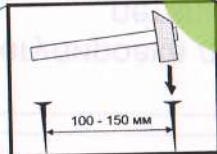

Внимание!
Для установки ДВП необходимо выровнять диагональ А=В и закрепить ДВП по периметру гвоздями

58шт
Шкант Ø8x30 мм

16шт
Ø 4x35мм

12шт
(для петли в корпус)
Ø 4x16мм

12шт
(для петли в фасад)
Ø 4x14мм

Ниже представлены символы и количество фурнитуры, которая будет необходима при сборке. Фурнитура упакована в коробке "Фурнитура".

ТКБ-371

ТКБ-371.1

ТКБ-371.2

№ Элем.	Размеры	№ упак	№ Элем.	Размеры	№ упак	№ Элем.	Размеры	№ упак
1,2,3,4	962x446	1	1,2,3,4	962x446	1	1,2,3,4	962x446	1
5	1202x482	1	5	1352x482	1	5	1502x482	1
6	1202x446	1	6	1352x446	1	6	1502x446	1
7,7	384x62	1	7,7	434x62	1	7,7	484x62	1
8	368x62	1	8	418x62	1	8	468x62	1
9,9	384x446	1	9,9	434x446	1	9,9	484x446	1
10	368x446	1	10	418x446	1	10	468x446	1
11,11	384x434	1	11,11	434x434	1	11,11	484x434	1
12,12a	400x130	1	12,12a	400x130	1	12,12a	400x130	1
13,13	310x130	1	13,13	360x130	1	13,13	410x130	1
14	340x396	4	14	390x396	2	14	440x396	2
15	396x396	2	15	396x446	2	15	396x496	2
16,16a	972x396	2	16,16a	972x446	2	16,16a	972x496	2
17,17,17	188x396	2	17,17,17	188x446	2	17,17,17	188x496	2
18,18	976x406	2	18,18	976x456	2	18,18	976x506	2
19	976x384	2	19	976x434	2	19	976x484	2
20	направляющ.	---	20	направляющ.	---	20	направляющ.	---
21	барный ограничит.	---	21	барный ограничит.	---	21	барный ограничит.	---