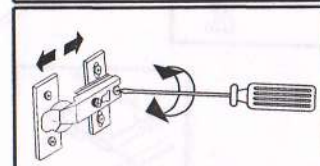

1

2

3

4

5

1. Мебель при установке выровнять по горизонтали.
  2. Внимание: перемещение мебели волоком грозит нанесением дефектов. Во время переноса, мебель следует брать за вертикальные элементы: бока, ножки т.д. Запрещается брать за горизонтальные элементы мебели: панели, полки и т.д.
  3. Мебель следует использовать в сухих помещениях, защищенных от воздействий неблагоприятных атмосферных условий.
  4. Не следует чрезмерно перегружать мебель, так как это может привести к деформации.
  5. Поверхность мебели следует протирать влажной тряпкой или бумажным полотенцем, для чистки использовать только средства, предназначенные для ухода за мебелью..
  6. На мебельных фасадах МДФ защитную пленку снимать ПОСЛЕ МОНТАЖА И УСТАНОВКИ МЕБЕЛИ.
  7. Избегать попадания прямых солнечных лучей на фасадную часть мебели.
  8. При эксплуатации встроенных и других бытовых приборов избегать нагревания элементов мебели больше 45 С.
2. **Не использовать чистящих химических средств!**

ООО "УКРЮГ"

ООО "УКРЮГ", 09170, Украина, Киевская обл., Белоцерковский р-н, с. Шкаровка, ул. Мира, 1а, тел./факс: +38(0456) 32-00-81, 32-00-82

Мебель для хранения (корпусная)

Торговое наименование изделия

Серия №6: Комод ТКБ-371, ТКБ-371.1, ТКБ-371.2.

Дата изготовления.....

ДСТУ ГОСТ 16371:2016.....

Штамп ОТК.....

Дата продажи.....

Гарантия 24 месяца со дня продажи
Гарантія 24 місяці з дня продажу

регулировка дверных петель

ООО "УКРЮГ", 09170, Украина, Киевская обл., Белоцерковский р-н, с. Шкаровка, ул. Мира, 1а, тел./факс: +38(0456) 32-00-81, 32-00-82

СЕРИЯ №6 КОМОД

ТКБ-371, ТКБ-371.1, ТКБ-371.2,