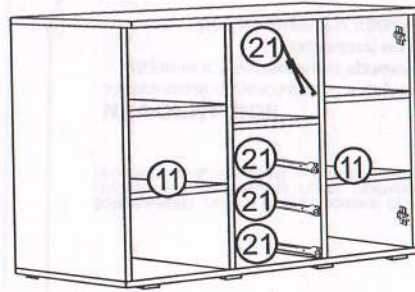

Внимание!
Для установки ДВП необходимо выровнять диагональ А=В и закрепить ДВП по периметру гвоздями

58шт
Шкант Ø8x30 мм

16шт
Ø 4x35мм

12шт
(для петли в корпус)
Ø 4x16мм

12шт
(для петли в фасад)
Ø 4x14мм

Ниже представлены символы и количество фурнитуры, которая будет необходима при сборке. Фурнитура упакована в коробке "Фурнитура".

ТКБ-371

ТКБ-371.1

ТКБ-371.2

№ Элем.	Размеры	№ упак	№ Элем.	Размеры	№ упак	№ Элем.	Размеры	№ упак
1,2,3,4	962x446	1	1,2,3,4	962x446	1	1,2,3,4	962x446	1
5	1202x482	1	5	1352x482	1	5	1502x482	1
6	1202x446	1	6	1352x446	1	6	1502x446	1
7,7	384x62	1	7,7	434x62	1	7,7	484x62	1
8	368x62	1	8	418x62	1	8	468x62	1
9,9	384x446	1	9,9	434x446	1	9,9	484x446	1
10	368x446	1	10	418x446	1	10	468x446	1
11,11	384x434	1	11,11	434x434	1	11,11	484x434	1
12,12a	400x130	1	12,12a	400x130	1	12,12a	400x130	1
13,13	310x130	1	13,13	360x130	1	13,13	410x130	1
14	340x396	4	14	390x396	2	14	440x396	2
15	396x396	2	15	396x446	2	15	396x496	2
16,16a	972x396	2	16,16a	972x446	2	16,16a	972x496	2
17,17,17	188x396	2	17,17,17	188x446	2	17,17,17	188x496	2
18,18	976x406	2	18,18	976x456	2	18,18	976x506	2
19	976x384	2	19	976x434	2	19	976x484	2
20	направляющ.	---	20	направляющ.	---	20	направляющ.	---
21	барный ограничит.	---	21	барный ограничит.	---	21	барный ограничит.	---

6шт
Ø 4x25мм

8шт
Ø 3x20мм

2шт
Барный ограничитель

8шт
Полкодержатель

6шт
Винт М4x25 мм-(дсп,мдф)
Винт М4x30 мм-(рамка)

1шт
Ключ

160шт
Гвоздь

1шт
Клей

12шт
Шайба под винт

32шт
Конфирмат Ø 6,4x50 мм

32шт
Заглушка

1шт
Магнит

6шт
Петля

6шт
Винт М4x40 мм-(дсп,мдф)
Винт М4x45 мм-(рамка)

8шт
Ножка

38шт
Ø 3,5x16мм

3к-т
Направляющая 350 мм

6шт
Ручка