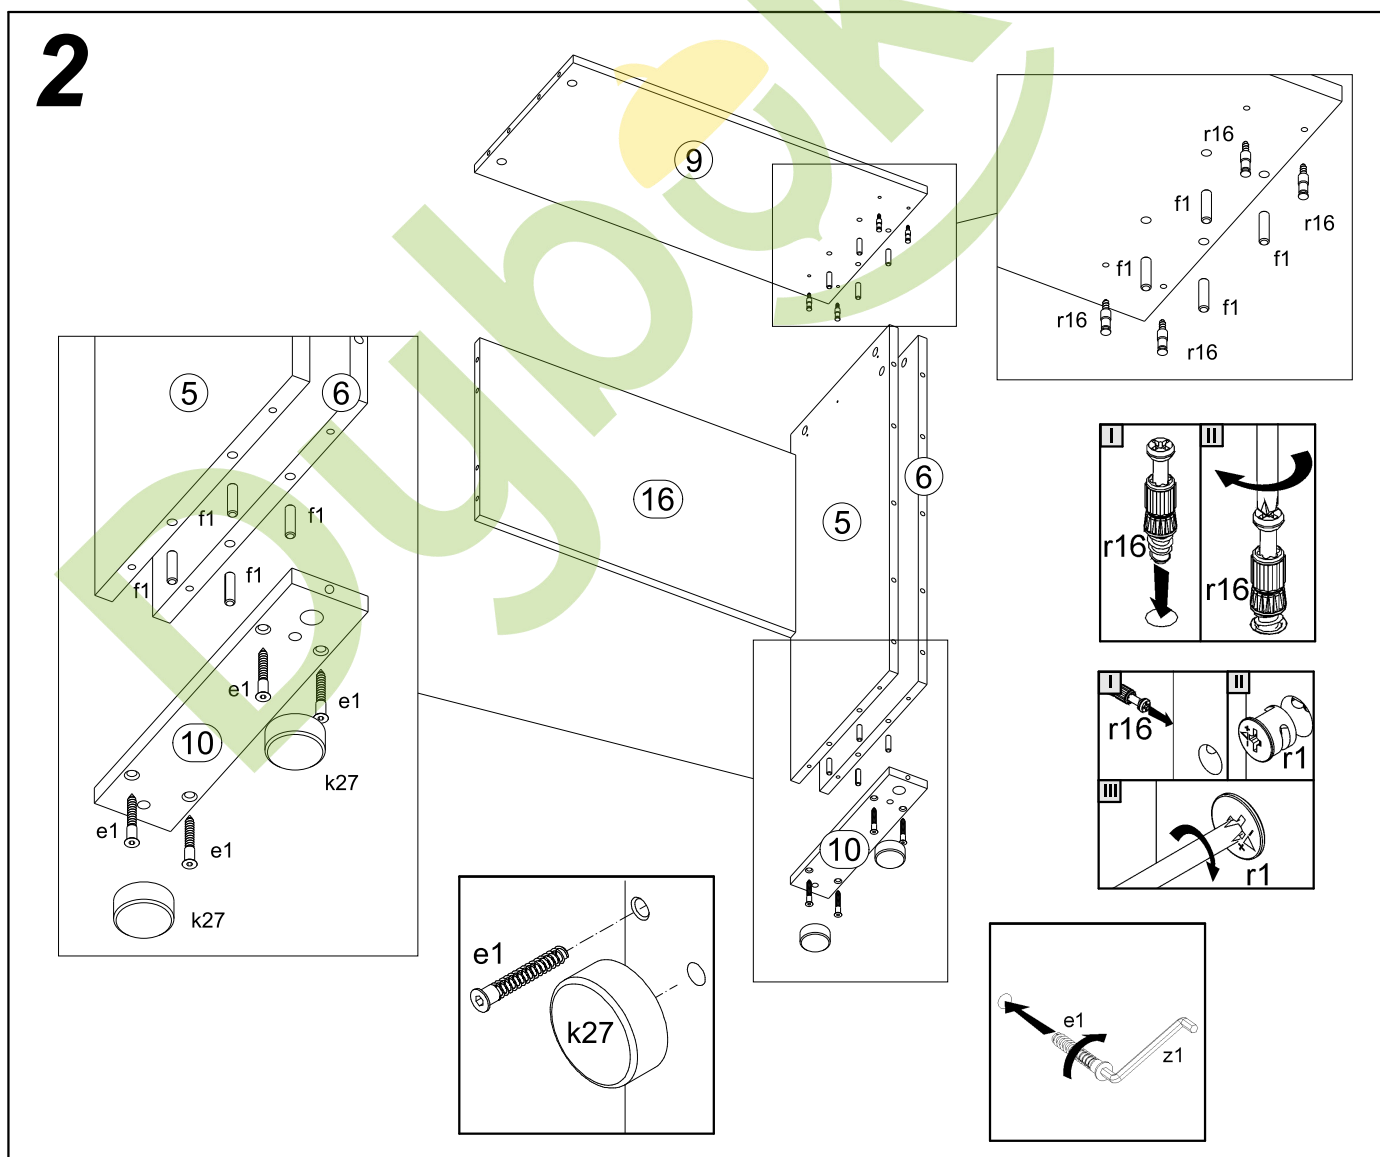

# Стіл туалетний / Стол туалетный

A	B	C	D	
1	KP2-143	788	364	1/2
2	KP2-144	788	364	1/2
3	KP2-147	216	364	1/2
4	KP2-148	216	364	1/2
5	KP2-146	718	314	1/2
6	KP2-145	718	314	1/2
7	KP2-221	450	364	1/2
8	KP2-223	450	364	1/2
9	KP2-222	650	314	1/2
10	KP2-224	314	70	1/2
11	KP2-461	820	70	1/2
12	KP2-461	820	70	1/2
13	KP2-463	750	70	1/2
14	KP2-429	310	70	1/2
15	KP2-028	576	70	1/2

2x  a11	2x  b4	2x  c68	4x  d1 φ5x17 mm	10x  e1 Ø7x50 mm	4x  e2 Ø6,3x13 mm	12x  e3 Ø6x13 mm	4x  e5 Ø6,3x13 mm	7x  e16 Ø6,0x30 mm
6x  e32 Ø5x50 mm	48x  f1 Ø8x30 mm	2x  j8 M4x25 mm	6x  k27	40x  l1	8x  p54 φ3x12 mm	34x  r1 Ø15 #16	4x  r15 Ø12 #12	38x  r16
10x  s2 Ø16 mm	2x  w37DR 300 mm	2x  w37CR 300 mm	2x  w37DL 300 mm	2x  w37CL 300 mm	1x  z1			