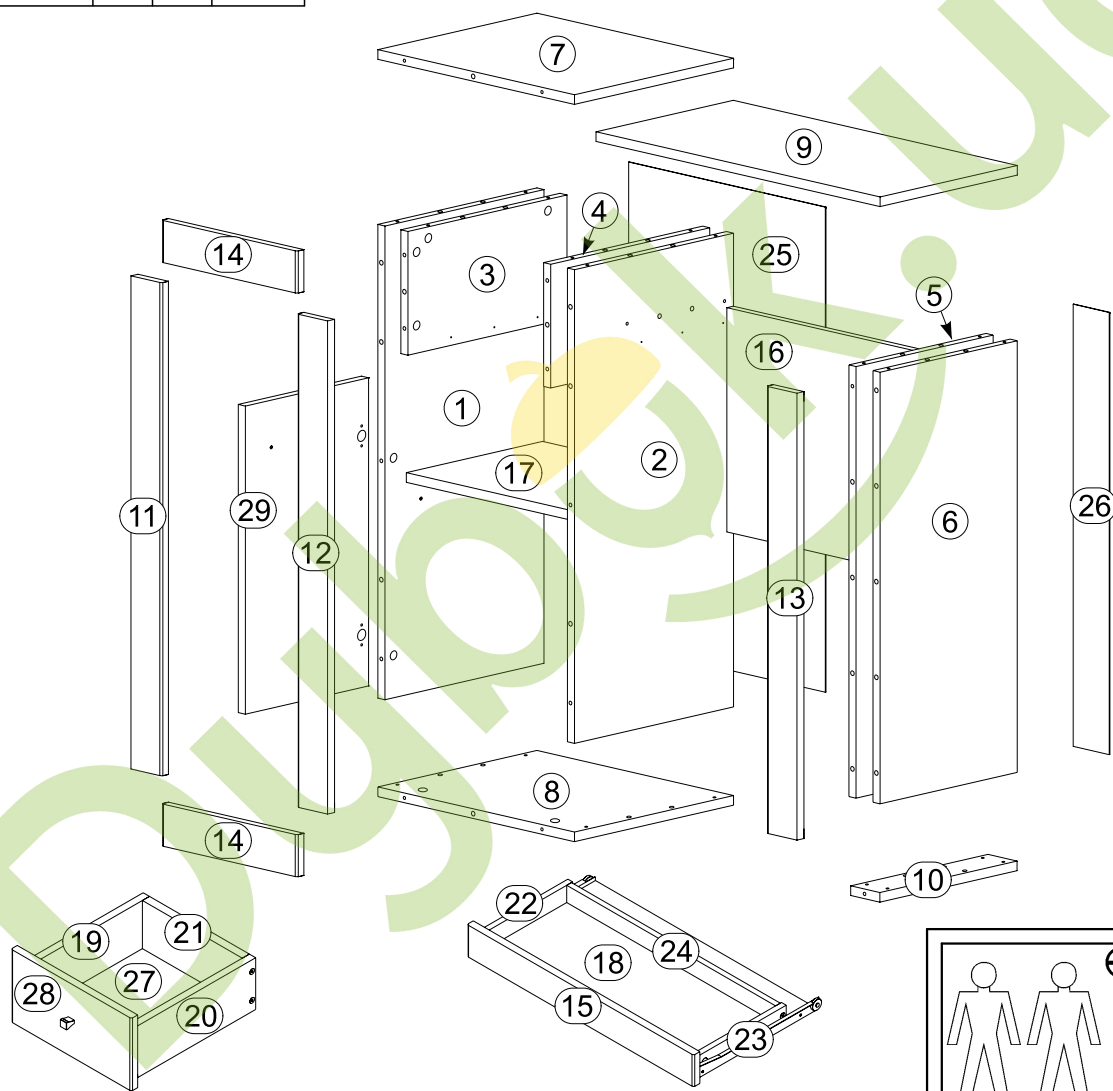

КАПРИ / КАПРИ

Стіл туалетний / Стол туалетный

A	B	C	D	
1	KP2-143	788	364	1/2
2	KP2-144	788	364	1/2
3	KP2-147	216	364	1/2
4	KP2-148	216	364	1/2
5	KP2-146	718	314	1/2
6	KP2-145	718	314	1/2
7	KP2-221	450	364	1/2
8	KP2-223	450	364	1/2
9	KP2-222	650	314	1/2
10	KP2-224	314	70	1/2
11	KP2-461	820	70	1/2
12	KP2-461	820	70	1/2
13	KP2-463	750	70	1/2
14	KP2-429	310	70	1/2
15	KP2-028	576	70	1/2

A	B	C	D	
16	KP2-460	580	368	1/2
17	KP2-350	417	364	1/2
18	KP2-517	555	300	1/2
19	KP2-508	310	120	1/2
20	KP2-511	310	120	1/2
21	KP2-509	254	120	1/2
22	KP2-515	195	36	1/2
23	KP2-516	195	36	1/2
24	KP2-518	531	36	1/2
25	KP2-919	445	815	1/2
26	KP2-920	745	65	1/2
27	KP2-911	310	269	1/2
28	KP2-012	306	160	2/2
29	KP2-027	306	512	2/2

2x a11	2x b4	2x c68	4x d1 φ5x17 mm	10x e1 Ø7x50 mm	4x e2 Ø6,3x13 mm	12x e3 Ø6x13 mm	4x e5 Ø6,3x13 mm	7x e16 Ø6,0x30 mm
6x e32 Ø5x50 mm	48x f1 Ø8x30 mm	2x j8 M4x25 mm	6x k27	40x l1	8x p54 φ3x12 mm	34x r1 Ø15 #16	4x r15 Ø12 #12	38x r16
10x s2 Ø16 mm	2x w37DR 300 mm	2x w37CR 300 mm	2x w37DL 300 mm	2x w37CL 300 mm	1x z1