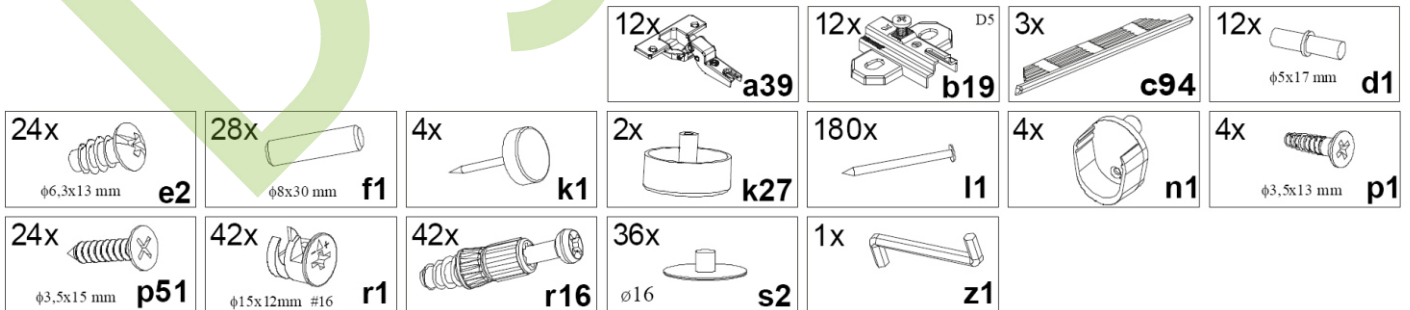

# DOORS

HSU3D 22/17

A	C	B	D
1	2164x520	S33-001	5/6,6 /6
2	2188x536	S33-1101	1/6
3	2188x536	S33-1102	1/6
4	2156x536	S33-103	2/6
5	2156x536	S33-104	2/6
6	1674x536	S33-2201	3/6
7	546x475	S33-301	3/6
8	516x535	S33-302	4/6
9	1640x536	S33-314	3/6
10	516x535	S33-318	4/6
11	2197x564	S33-980	1/6
12	2197x532	S33-902	1/6
13	2197x564	S33-980	1/6
14	539x24	dr-539	3/6