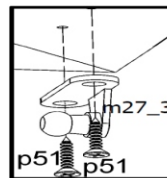

# LARGO Classic SW1W/4/15 - FRN1

A	B	C	D
1	S56-031	1512	396
			2/2

**1**

# LARGO Classic

SW1W/4/15

	A	B	C	D
1	S56-1127A	378	271	1/2
2	S56-1128A	378	271	1/2
3	S56-134	300	150	1/2
4	S56-2221	1511	271	1/2
5	S56-3315	1478	271	1/2
6	S56-961	1498	320	1/2