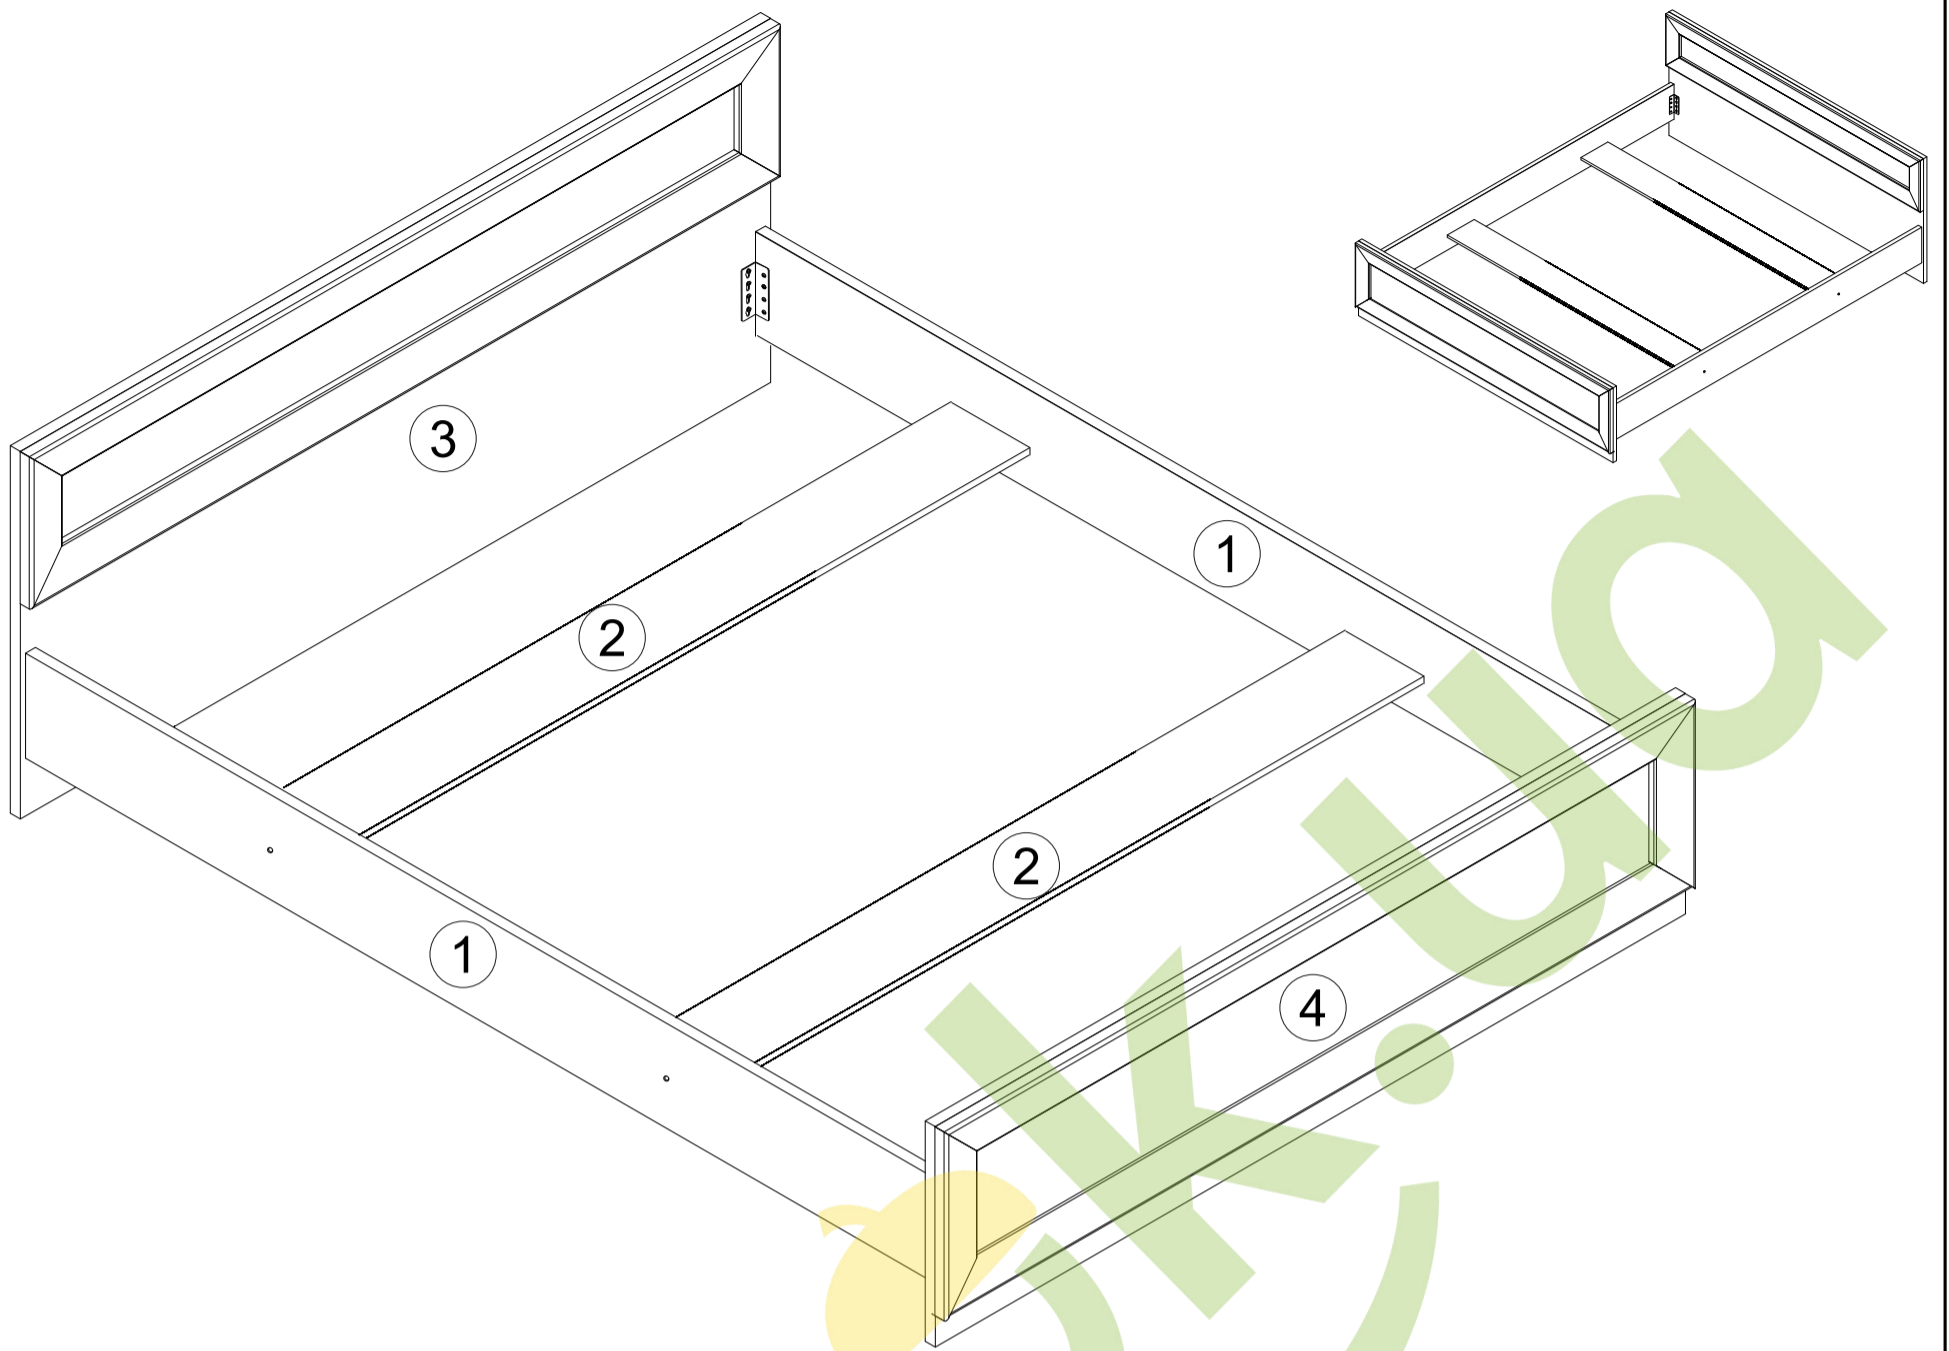

LARGO CLASSIC (KAPKAC) LOZ 160 LOZ 140 LOZ 180

LOZ 160

A	B	C	D
1	S56-140	2000	260 3/3
2	S56-142	1603	200 3/3
3	S56-040	1660	785 1/3
4	S56-042	1660	460 2/3

LOZ 140

A	B	C	D
1	S56-140	2000	260 3/3
2	S56-141	1403	200 3/3
3	S52-041	1460	785 1/3
4	S56-043	1460	460 2/3

LOZ 180

A	B	C	D
1	S56-140	2000	260 3/3
2	S56-144	1803	200 3/3
3	S56-045	1860	785 1/3
4	S56-047	1860	460 2/3

32x F6.3x16 mm e7	1x z1	4x n63	8x k1	4x φ10x13 mm r5¹	4x M6x50 mm r5²	4x s1
1x 15g y1¹	8x Ø8x30mm f1					