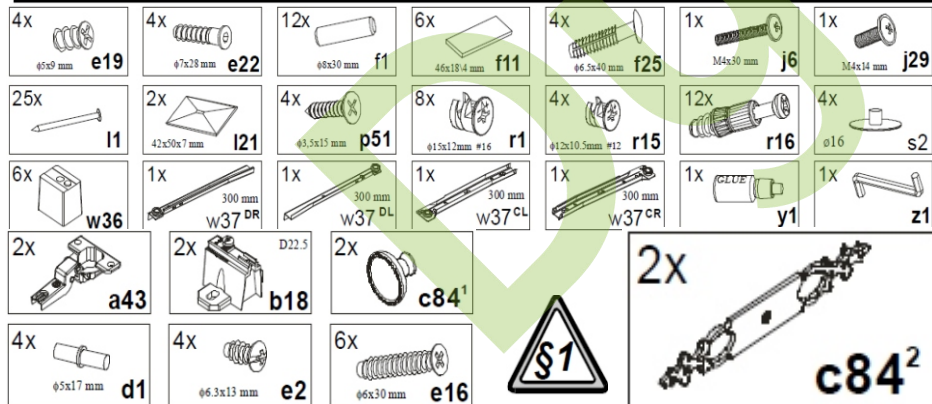

# NKOM 1d1s

A B C D

1	754x328	S21-150	1/6
2	754x328	S21-151	1/6
3	523x361	S21-243	2/6
4	531x361	S21-244	2/6
5	434x326	S21-331	1/6
6	320x140	S21-504	1/6
7	320x140	S21-505	1/6
8	349x140	S21-519	1/6
9	754x50	S21-571	3/6
10	400x40	S21-595	3/6
11	180x365	S21-2575	4/6
12	180x365	S21-2576	4/6
13	360x318	S21-939	1/6
14	780x461	S21-940	1/6
15	396x191	S21-040	5/6
16	475x396	S21-006	6/6