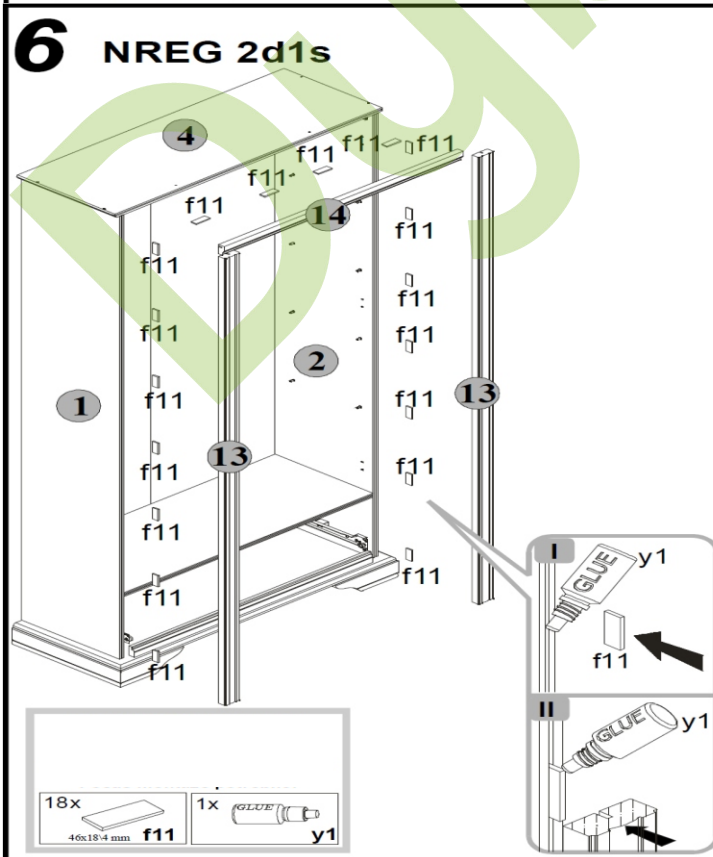

STYLIUS

NREG 2d1s

A	B	C	D
1	1857x328	S21-104	1/7
2	1857x328	S21-105	1/7
3	922x361	S21-212	2/7
4	896x328	S21-213	2/7
5	832x328	S21-307	1/7
6	832x327	S21-308	3/7
7	320x140	S21-504	1/7
8	320x140	S21-505	1/7
9	747x140	S21-510	1/7
10	758x318	S21-911	1/7
11	210x365	S21-2577	5/7
12	210x365	S21-2578	5/7
13	1873x50	S21-573	4/7
14	798x40	S21-581	4/7
15	798x40	S21-572	4/7
16	387x79	S21-1571	4/7
17	387x79	S21-1572	4/7
18	971x79	S21-1575	4/7
19	1884x859	S21-912	1/7
20	1564x396	S21-014	6/7
21	794x221	S21-015	7/7

8 NREG 2d1s

9 NREG 2d1s

10 NREG 2d1s

11 NREG 2d1s

Regulacja drzwi / Seřizování frontálních dílů
Adjustment of door / Az előrészek szabályozása
Nastavenie čiel