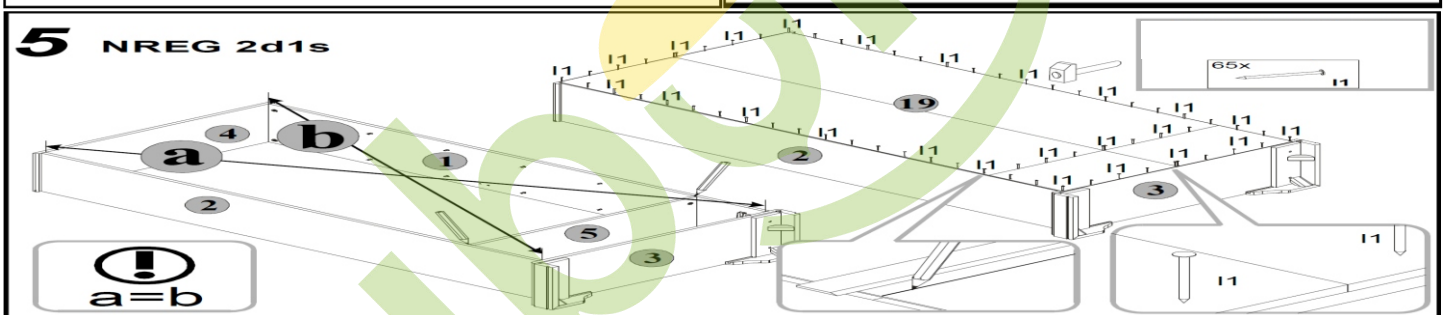

STYLIUS

NREG 2d1s

A	B	C	D
1	1857x328	S21-104	1/7
2	1857x328	S21-105	1/7
3	922x361	S21-212	2/7
4	896x328	S21-213	2/7
5	832x328	S21-307	1/7
6	832x327	S21-308	3/7
7	320x140	S21-504	1/7
8	320x140	S21-505	1/7
9	747x140	S21-510	1/7
10	758x318	S21-911	1/7
11	210x365	S21-2577	5/7
12	210x365	S21-2578	5/7
13	1873x50	S21-573	4/7
14	798x40	S21-581	4/7
15	798x40	S21-572	4/7
16	387x79	S21-1571	4/7
17	387x79	S21-1572	4/7
18	971x79	S21-1575	4/7
19	1884x859	S21-912	1/7
20	1564x396	S21-014	6/7
21	794x221	S21-015	7/7

8 NREG 2d1s

9 NREG 2d1s

10 NREG 2d1s

11 NREG 2d1s

Regulacja drzwi / Seřizování frontálních dílů
Adjustment of door / Az előrészek szabályozása
Nastavenie čiel