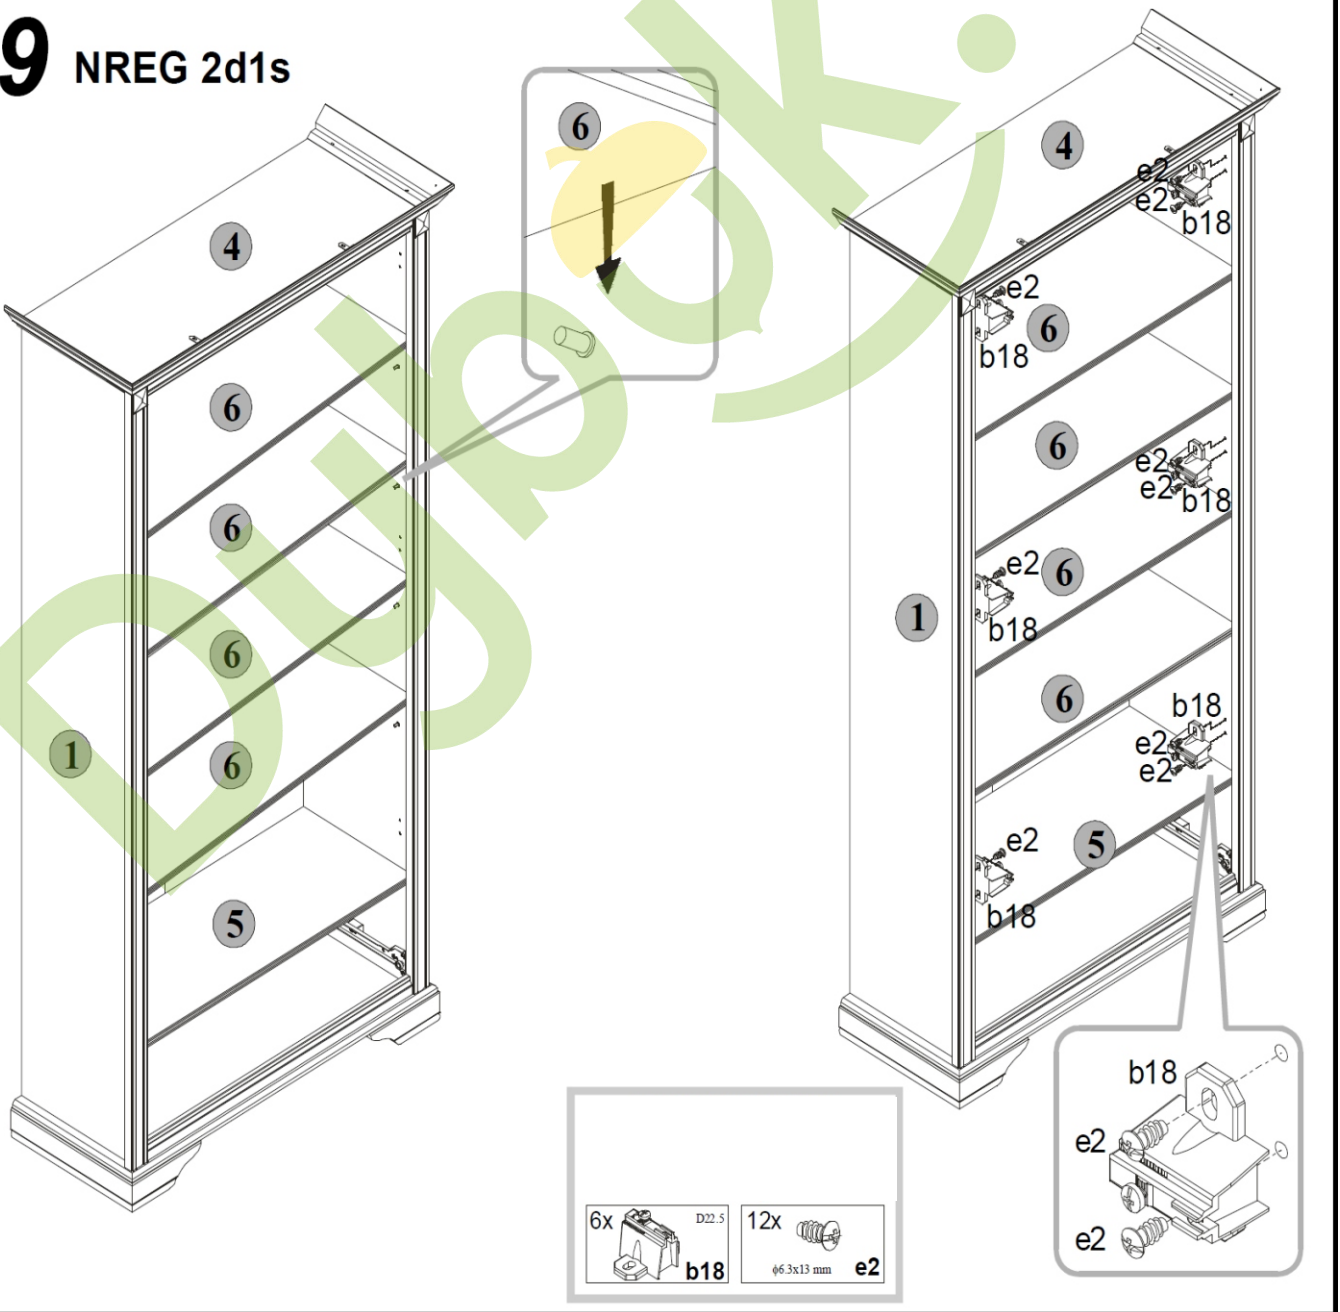

STYLIUS

NREG 2d1s

A	B	C	D
1	1857x328	S21-104	1/7
2	1857x328	S21-105	1/7
3	922x361	S21-212	2/7
4	896x328	S21-213	2/7
5	832x328	S21-307	1/7
6	832x327	S21-308	3/7
7	320x140	S21-504	1/7
8	320x140	S21-505	1/7
9	747x140	S21-510	1/7
10	758x318	S21-911	1/7
11	210x365	S21-2577	5/7
12	210x365	S21-2578	5/7
13	1873x50	S21-573	4/7
14	798x40	S21-581	4/7
15	798x40	S21-572	4/7
16	387x79	S21-1571	4/7
17	387x79	S21-1572	4/7
18	971x79	S21-1575	4/7
19	1884x859	S21-912	1/7
20	1564x396	S21-014	6/7
21	794x221	S21-015	7/7

8 NREG 2d1s

9 NREG 2d1s

10 NREG 2d1s

11 NREG 2d1s

Regulacja drzwi / Seřizování frontálních dílů
Adjustment of door / Az előrészek szabályozása
Nastavenie čiel