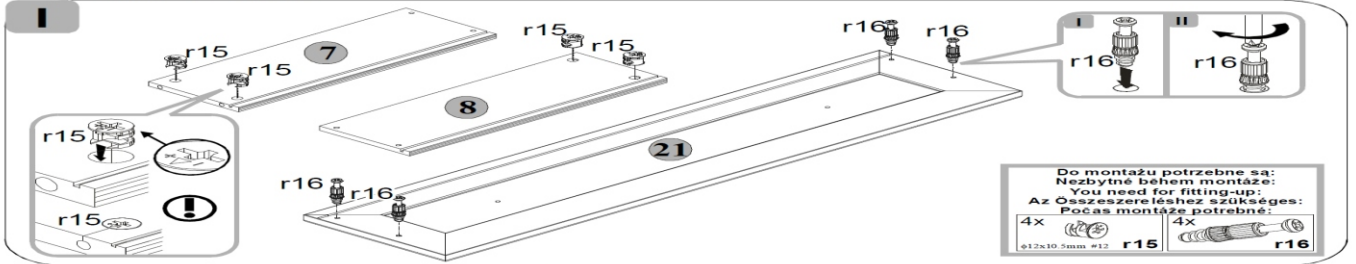

STYLIUS

NREG 2d1s

A	B	C	D
1	1857x328	S21-104	1/7
2	1857x328	S21-105	1/7
3	922x361	S21-212	2/7
4	896x328	S21-213	2/7
5	832x328	S21-307	1/7
6	832x327	S21-308	3/7
7	320x140	S21-504	1/7
8	320x140	S21-505	1/7
9	747x140	S21-510	1/7
10	758x318	S21-911	1/7
11	210x365	S21-2577	5/7
12	210x365	S21-2578	5/7
13	1873x50	S21-573	4/7
14	798x40	S21-581	4/7
15	798x40	S21-572	4/7
16	387x79	S21-1571	4/7
17	387x79	S21-1572	4/7
18	971x79	S21-1575	4/7
19	1884x859	S21-912	1/7
20	1564x396	S21-014	6/7
21	794x221	S21-015	7/7

8 NREG 2d1s

9 NREG 2d1s

10 NREG 2d1s

11 NREG 2d1s

Regulacja drzwi / Seřizování frontálních dílů
Adjustment of door / Az előrészek szabályozása
Nastavenie čiel