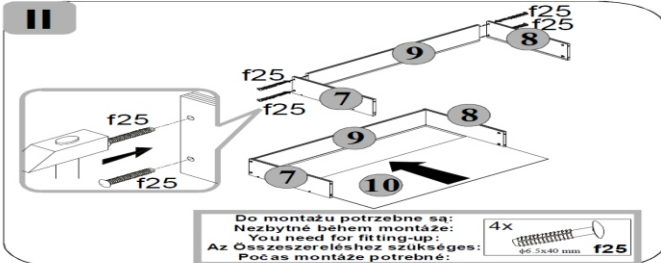

STYLIUS

NREG 2d1s

A	B	C	D
1	1857x328	S21-104	1/7
2	1857x328	S21-105	1/7
3	922x361	S21-212	2/7
4	896x328	S21-213	2/7
5	832x328	S21-307	1/7
6	832x327	S21-308	3/7
7	320x140	S21-504	1/7
8	320x140	S21-505	1/7
9	747x140	S21-510	1/7
10	758x318	S21-911	1/7
11	210x365	S21-2577	5/7
12	210x365	S21-2578	5/7
13	1873x50	S21-573	4/7
14	798x40	S21-581	4/7
15	798x40	S21-572	4/7
16	387x79	S21-1571	4/7
17	387x79	S21-1572	4/7
18	971x79	S21-1575	4/7
19	1884x859	S21-912	1/7
20	1564x396	S21-014	6/7
21	794x221	S21-015	7/7

8 NREG 2d1s

9 NREG 2d1s

10 NREG 2d1s

11 NREG 2d1s

Regulacja drzwi / Seřizování frontálních dílů
Adjustment of door / Az előrészek szabályozása
Nastavenie čiel