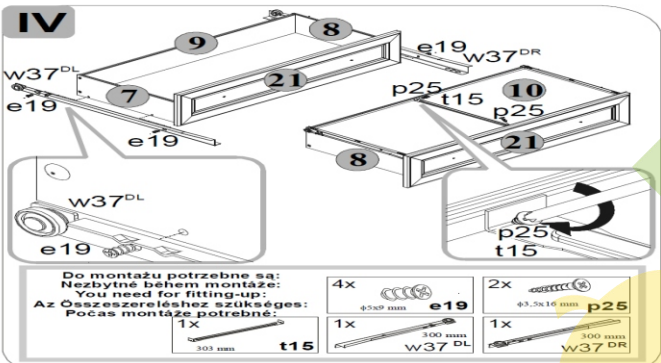

STYLIUS

NREG 2d1s

A	B	C	D
1	1857x328	S21-104	1/7
2	1857x328	S21-105	1/7
3	922x361	S21-212	2/7
4	896x328	S21-213	2/7
5	832x328	S21-307	1/7
6	832x327	S21-308	3/7
7	320x140	S21-504	1/7
8	320x140	S21-505	1/7
9	747x140	S21-510	1/7
10	758x318	S21-911	1/7
11	210x365	S21-2577	5/7
12	210x365	S21-2578	5/7
13	1873x50	S21-573	4/7
14	798x40	S21-581	4/7
15	798x40	S21-572	4/7
16	387x79	S21-1571	4/7
17	387x79	S21-1572	4/7
18	971x79	S21-1575	4/7
19	1884x859	S21-912	1/7
20	1564x396	S21-014	6/7
21	794x221	S21-015	7/7

8 NREG 2d1s

9 NREG 2d1s

10 NREG 2d1s

11 NREG 2d1s

Regulacja drzwi / Seřizování frontálních dílů
Adjustment of door / Az előrészek szabályozása
Nastavenie čiel