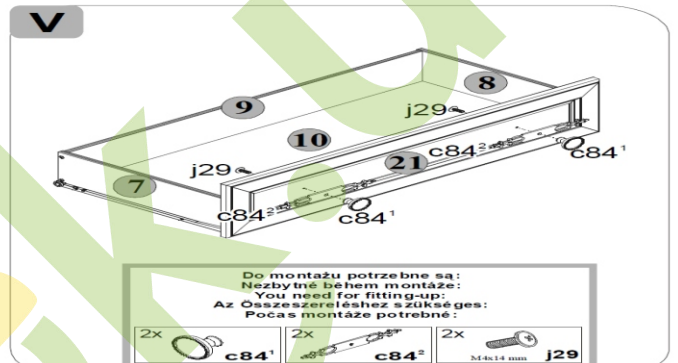

STYLIUS

NREG 2d1s

A	B	C	D
1	1857x328	S21-104	1/7
2	1857x328	S21-105	1/7
3	922x361	S21-212	2/7
4	896x328	S21-213	2/7
5	832x328	S21-307	1/7
6	832x327	S21-308	3/7
7	320x140	S21-504	1/7
8	320x140	S21-505	1/7
9	747x140	S21-510	1/7
10	758x318	S21-911	1/7
11	210x365	S21-2577	5/7
12	210x365	S21-2578	5/7
13	1873x50	S21-573	4/7
14	798x40	S21-581	4/7
15	798x40	S21-572	4/7
16	387x79	S21-1571	4/7
17	387x79	S21-1572	4/7
18	971x79	S21-1575	4/7
19	1884x859	S21-912	1/7
20	1564x396	S21-014	6/7
21	794x221	S21-015	7/7

8 NREG 2d1s

9 NREG 2d1s

10 NREG 2d1s

11 NREG 2d1s

Regulacja drzwi / Seřizování frontálních dílů
Adjustment of door / Az előrészek szabályozása
Nastavenie čiel