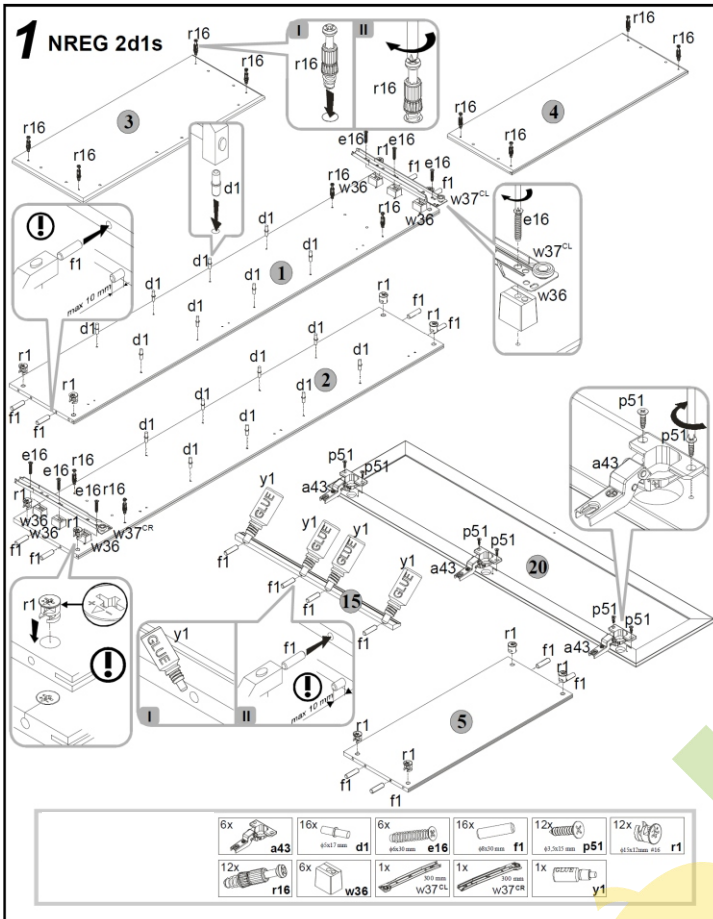

STYLIUS

NREG 2d1s

A	B	C	D
1	1857x328	S21-104	1/7
2	1857x328	S21-105	1/7
3	922x361	S21-212	2/7
4	896x328	S21-213	2/7
5	832x328	S21-307	1/7
6	832x327	S21-308	3/7
7	320x140	S21-504	1/7
8	320x140	S21-505	1/7
9	747x140	S21-510	1/7
10	758x318	S21-911	1/7
11	210x365	S21-2577	5/7
12	210x365	S21-2578	5/7
13	1873x50	S21-573	4/7
14	798x40	S21-581	4/7
15	798x40	S21-572	4/7
16	387x79	S21-1571	4/7
17	387x79	S21-1572	4/7
18	971x79	S21-1575	4/7
19	1884x859	S21-912	1/7
20	1564x396	S21-014	6/7
21	794x221	S21-015	7/7

8 NREG 2d1s

9 NREG 2d1s

10 NREG 2d1s

11 NREG 2d1s

Regulacja drzwi / Seřizování frontálních dílů
Adjustment of door / Az előrészek szabályozása
Nastavenie čiel