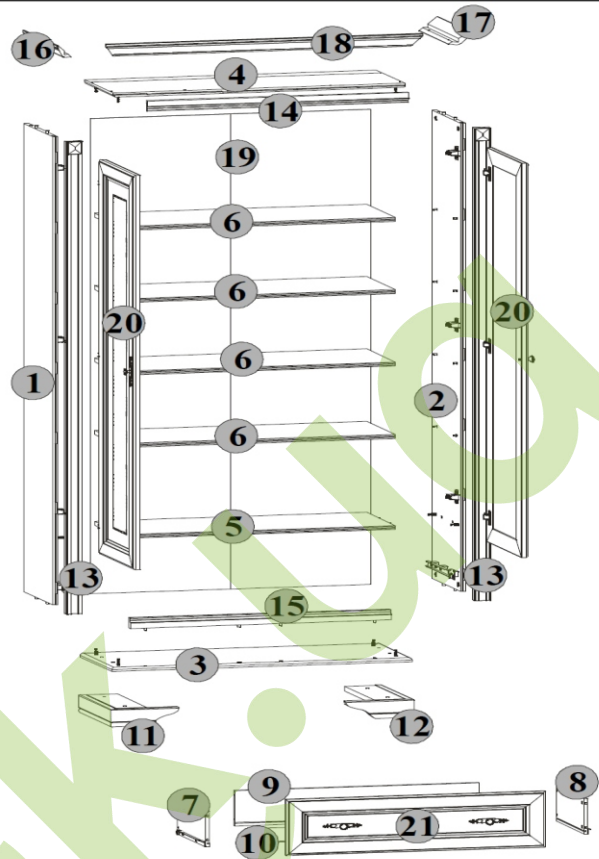

STYLIUS

NREG 2d1s

A	B	C	D
1	1857x328	S21-104	1/7
2	1857x328	S21-105	1/7
3	922x361	S21-212	2/7
4	896x328	S21-213	2/7
5	832x328	S21-307	1/7
6	832x327	S21-308	3/7
7	320x140	S21-504	1/7
8	320x140	S21-505	1/7
9	747x140	S21-510	1/7
10	758x318	S21-911	1/7
11	210x365	S21-2577	5/7
12	210x365	S21-2578	5/7
13	1873x50	S21-573	4/7
14	798x40	S21-581	4/7
15	798x40	S21-572	4/7
16	387x79	S21-1571	4/7
17	387x79	S21-1572	4/7
18	971x79	S21-1575	4/7
19	1884x859	S21-912	1/7
20	1564x396	S21-014	6/7
21	794x221	S21-015	7/7

8 NREG 2d1s

9 NREG 2d1s

10 NREG 2d1s

11 NREG 2d1s

Regulacja drzwi / Seřizování frontálních dílů
Adjustment of door / Az előrészek szabályozása
Nastavenie čiel