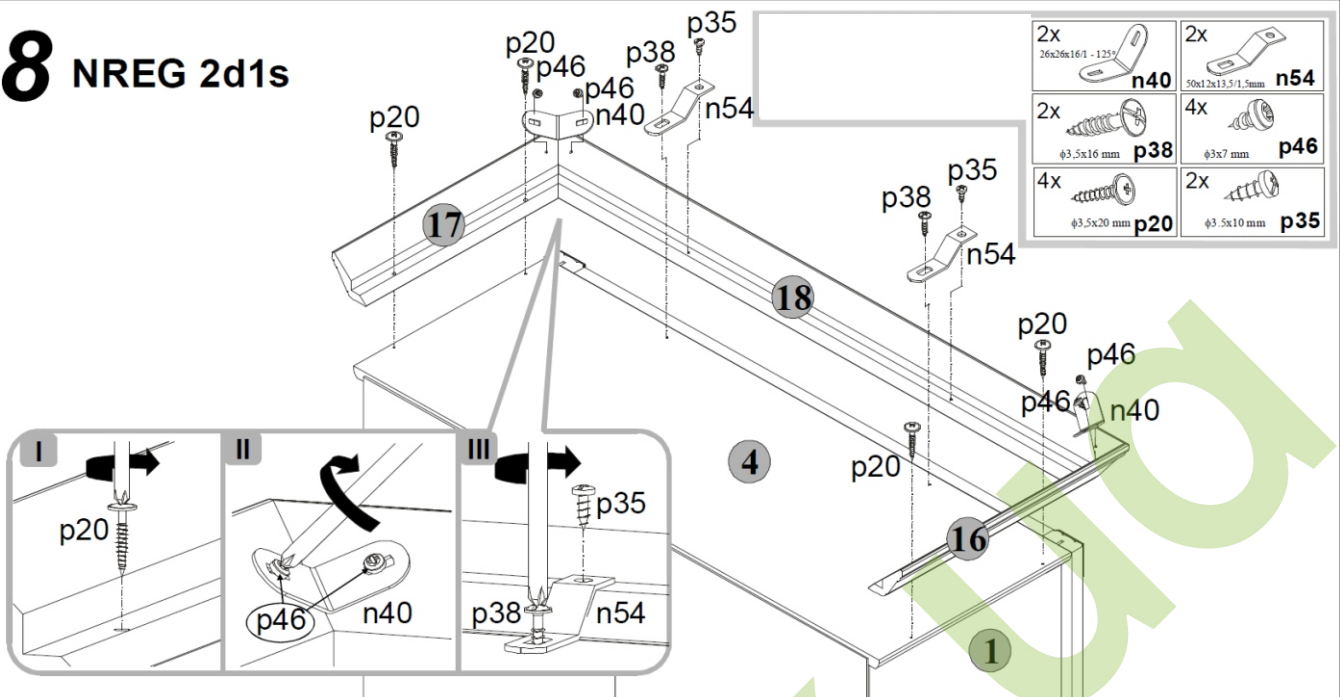

STYLIUS

NREG 2d1s

A	B	C	D
1	1857x328	S21-104	1/7
2	1857x328	S21-105	1/7
3	922x361	S21-212	2/7
4	896x328	S21-213	2/7
5	832x328	S21-307	1/7
6	832x327	S21-308	3/7
7	320x140	S21-504	1/7
8	320x140	S21-505	1/7
9	747x140	S21-510	1/7
10	758x318	S21-911	1/7
11	210x365	S21-2577	5/7
12	210x365	S21-2578	5/7
13	1873x50	S21-573	4/7
14	798x40	S21-581	4/7
15	798x40	S21-572	4/7
16	387x79	S21-1571	4/7
17	387x79	S21-1572	4/7
18	971x79	S21-1575	4/7
19	1884x859	S21-912	1/7
20	1564x396	S21-014	6/7
21	794x221	S21-015	7/7

8 NREG 2d1s

9 NREG 2d1s

10 NREG 2d1s

11 NREG 2d1s

Regulacja drzwi / Seřizování frontálních dílů
Adjustment of door / Az előrészek szabályozása
Nastavenie čiel