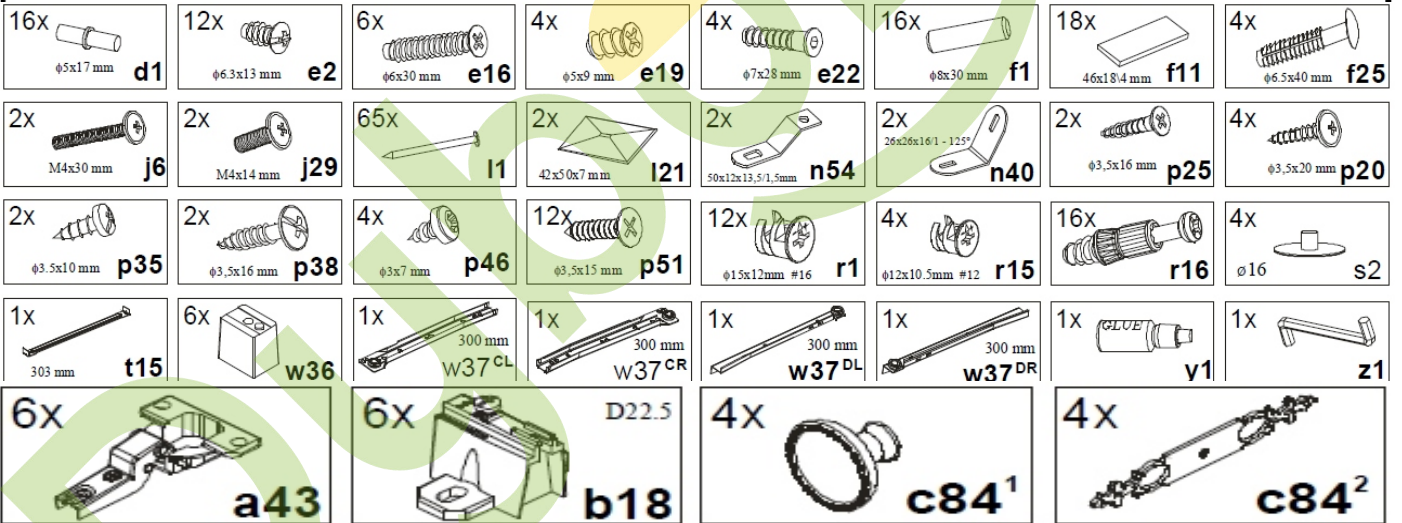

STYLIUS

NREG 2d1s

A	B	C	D
1	1857x328	S21-104	1/7
2	1857x328	S21-105	1/7
3	922x361	S21-212	2/7
4	896x328	S21-213	2/7
5	832x328	S21-307	1/7
6	832x327	S21-308	3/7
7	320x140	S21-504	1/7
8	320x140	S21-505	1/7
9	747x140	S21-510	1/7
10	758x318	S21-911	1/7
11	210x365	S21-2577	5/7
12	210x365	S21-2578	5/7
13	1873x50	S21-573	4/7
14	798x40	S21-581	4/7
15	798x40	S21-572	4/7
16	387x79	S21-1571	4/7
17	387x79	S21-1572	4/7
18	971x79	S21-1575	4/7
19	1884x859	S21-912	1/7
20	1564x396	S21-014	6/7
21	794x221	S21-015	7/7

8 NREG 2d1s

9 NREG 2d1s

10 NREG 2d1s

11 NREG 2d1s

Regulacja drzwi / Seřizování frontálních dílů
Adjustment of door / Az előrészek szabályozása
Nastavenie čiel