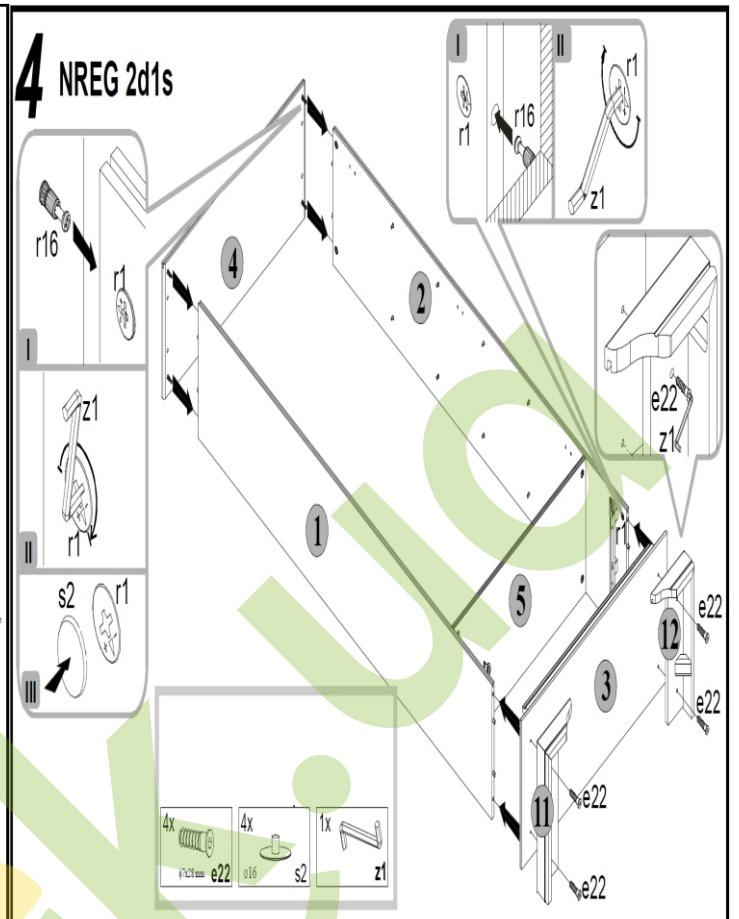

STYLIUS

NREG 2d1s

A	B	C	D
1	1857x328	S21-104	1/7
2	1857x328	S21-105	1/7
3	922x361	S21-212	2/7
4	896x328	S21-213	2/7
5	832x328	S21-307	1/7
6	832x327	S21-308	3/7
7	320x140	S21-504	1/7
8	320x140	S21-505	1/7
9	747x140	S21-510	1/7
10	758x318	S21-911	1/7
11	210x365	S21-2577	5/7
12	210x365	S21-2578	5/7
13	1873x50	S21-573	4/7
14	798x40	S21-581	4/7
15	798x40	S21-572	4/7
16	387x79	S21-1571	4/7
17	387x79	S21-1572	4/7
18	971x79	S21-1575	4/7
19	1884x859	S21-912	1/7
20	1564x396	S21-014	6/7
21	794x221	S21-015	7/7

8 NREG 2d1s

9 NREG 2d1s

10 NREG 2d1s

11 NREG 2d1s

Regulacja drzwi / Seřizování frontálních dílů
Adjustment of door / Az előrészek szabályozása
Nastavenie čiel