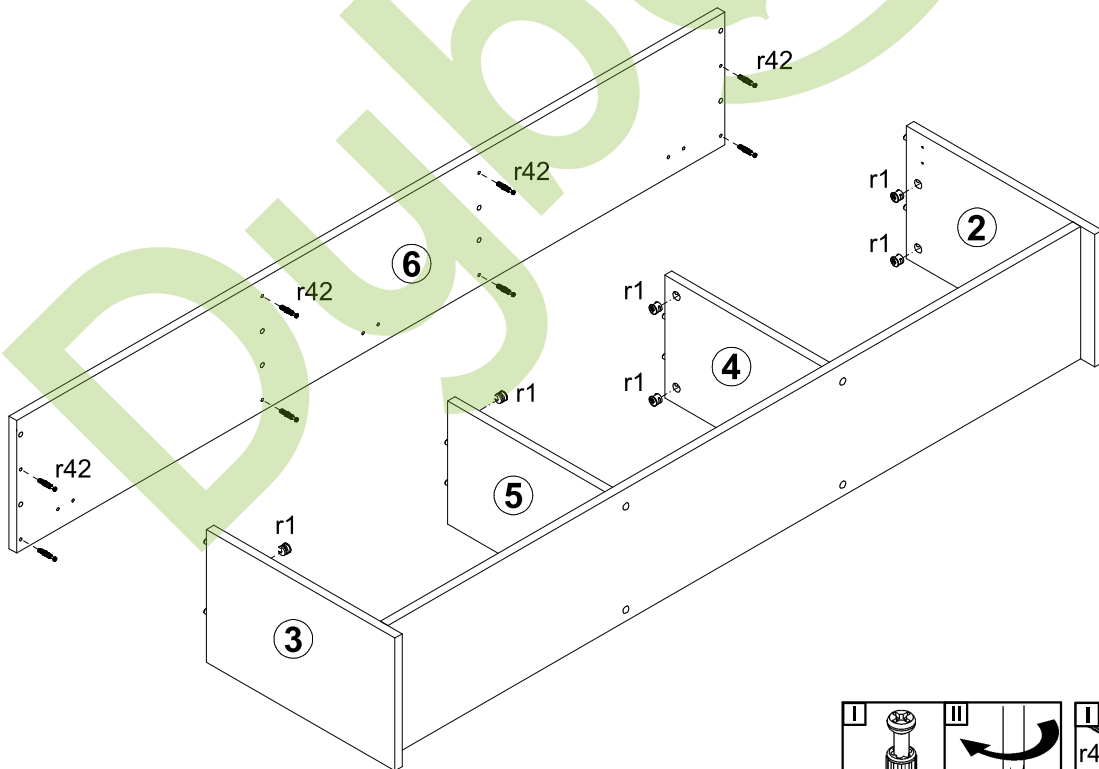

КОЕН

Полиця-вітрина / Полка-витрина **SFW1W/148**

A	B	C	D
1	S136-015-01	1490	412
2	S136-122-02	398	243
3	S136-134-02	398	243
4	S136-138	352	243
5	S136-143	352	243
6	S136-211	1496	243
7	S136-315	1463	243
8	S136-921-01	379	1491

2

3

4

5

6

7