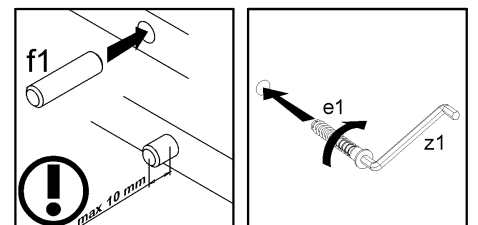

КОЕН

Полиця-вітрина / Полка-витрина **SFW1W/148**

A	B	C	D
1	S136-015-01	1490	412
2	S136-122-02	398	243
3	S136-134-02	398	243
4	S136-138	352	243
5	S136-143	352	243
6	S136-211	1496	243
7	S136-315	1463	243
8	S136-921-01	379	1491