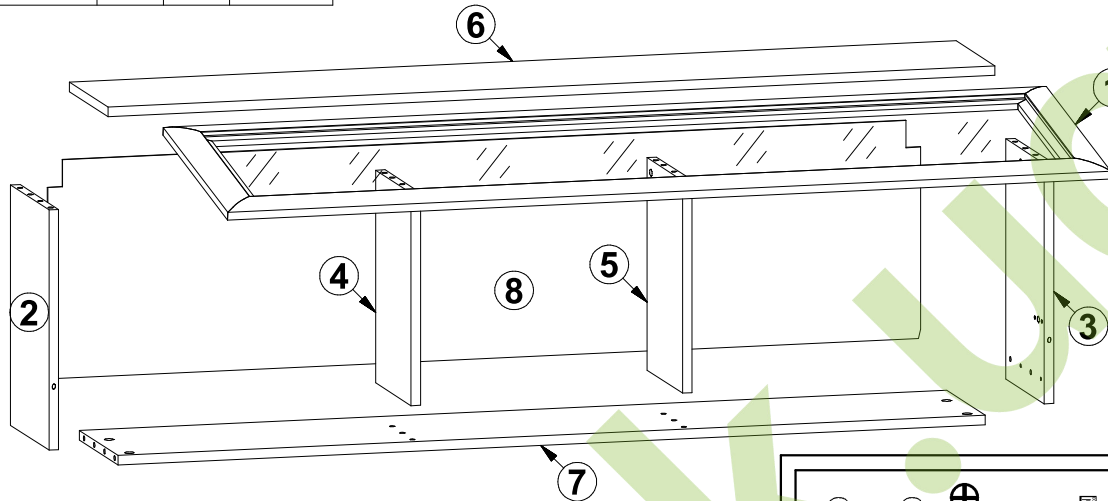

КОЕН

Полиця-вітрина / Полка-витрина **SFW1W/148**

A	B	C	D
1	S136-015-01	1490	412
2	S136-122-02	398	243
3	S136-134-02	398	243
4	S136-138	352	243
5	S136-143	352	243
6	S136-211	1496	243
7	S136-315	1463	243
8	S136-921-01	379	1491