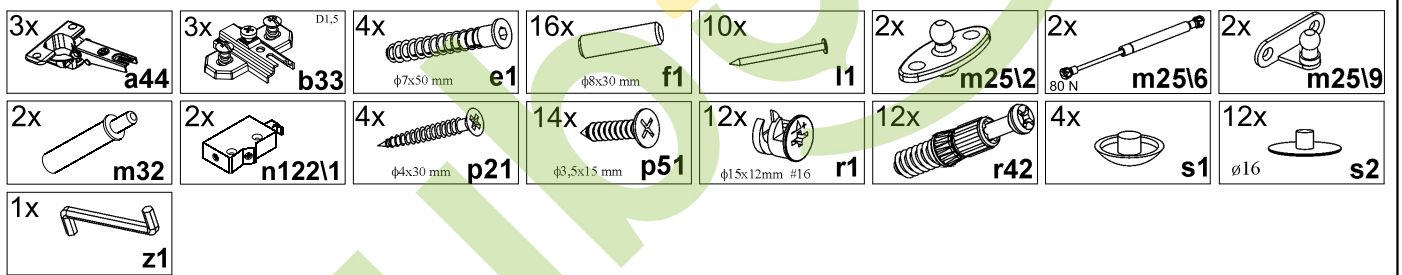

КОЕН

Полиця-вітрина / Полка-витрина **SFW1W/148**

A	B	C	D
1	S136-015-01	1490	412
2	S136-122-02	398	243
3	S136-134-02	398	243
4	S136-138	352	243
5	S136-143	352	243
6	S136-211	1496	243
7	S136-315	1463	243
8	S136-921-01	379	1491