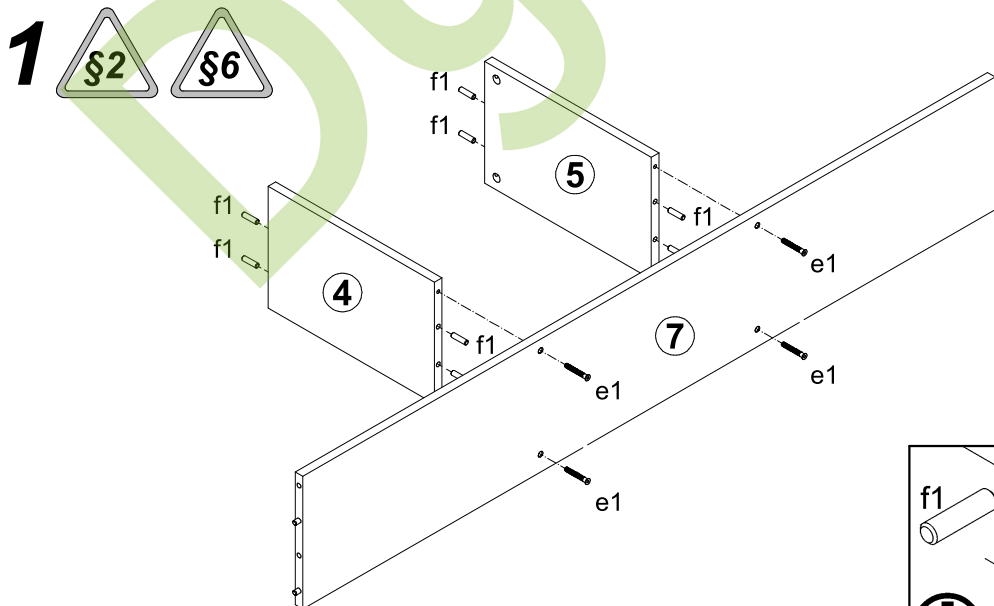

КОЕН

Полиця-вітрина / Полка-витрина **SFW1W/148**

A	B	C	D
1	S136-015-01	1490	412
2	S136-122-02	398	243
3	S136-134-02	398	243
4	S136-138	352	243
5	S136-143	352	243
6	S136-211	1496	243
7	S136-315	1463	243
8	S136-921-01	379	1491