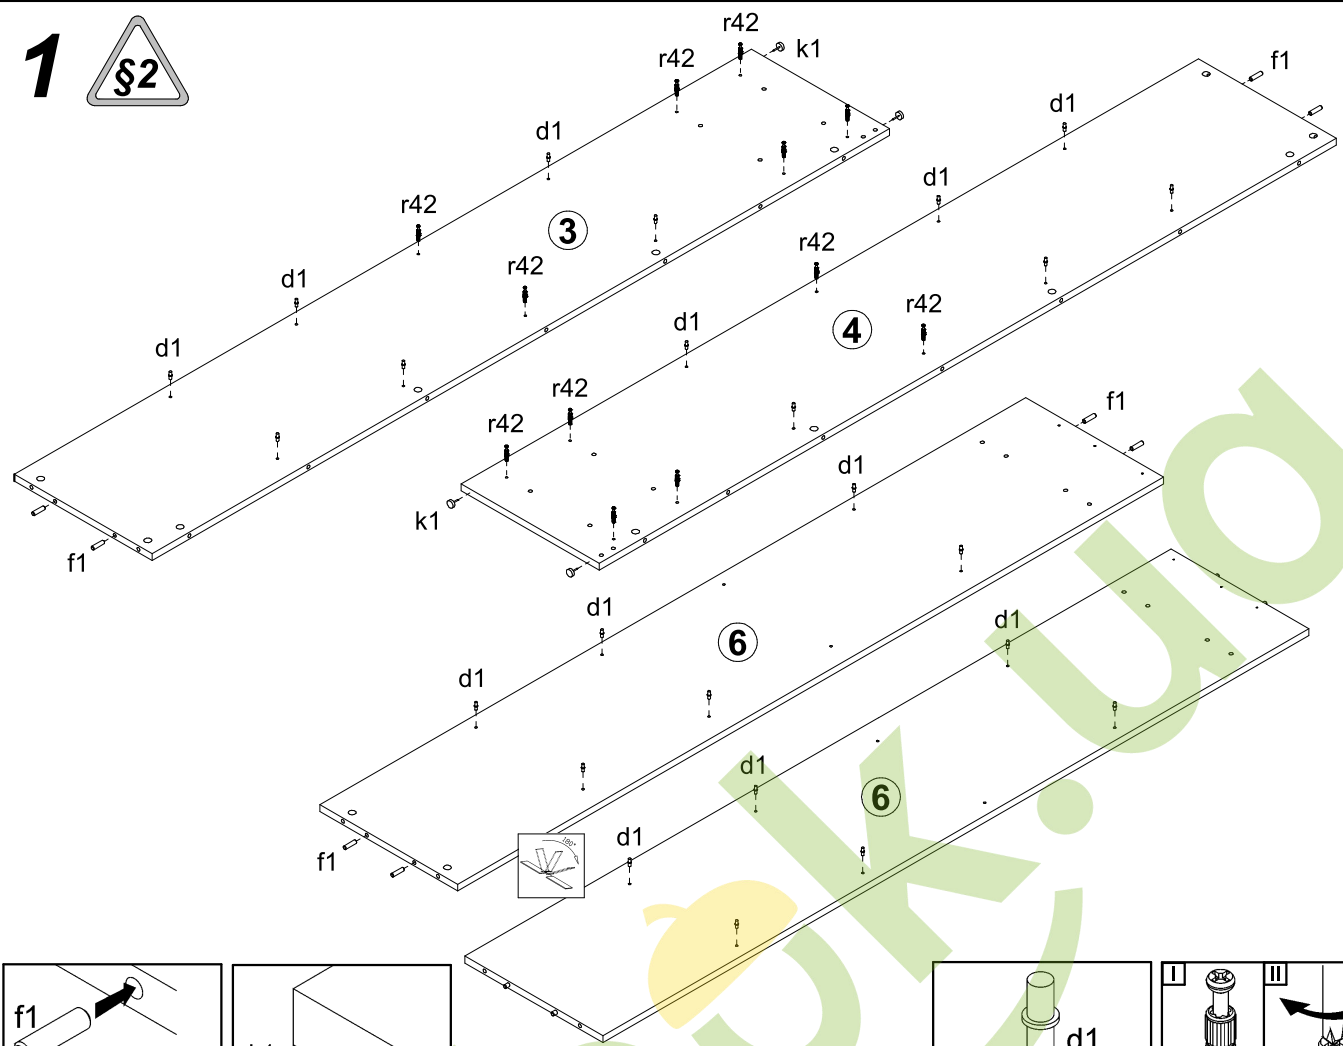

КОЕН

Стелаж відкритий / Стеллаж открытый REG2S

A	B	C	D	
1	S136-011	396	185	4/4
1A	S136-011A	396	185	4/4
2	S136-012	396	185	4/4
2A	S136-012A	396	185	4/4
3	S136-127	1983	371	1/4
4	S136-128	1983	371	1/4
5	S136-129	155	371	2/4
6	S136-139	1899	371	1/4
7	S136-207	938	371	1/4
8	S136-307	905	371	1/4
9	S136-309	445	371	2/4
10	S136-310	445	371	2/4

- Фасад ДСП
- Фасад МДФ
- Фасад ДСП
- Фасад МДФ

A	B	C	D	
11	S136-312	445	371	2/4
12	S136-326	445	371	2/4
13	S136-410	905	68	1/4
14	S136-411	809	50	1/4
15	S136-584	939	65	3/4
16	S136-585	2000	65	3/4
17	S136-586	2000	65	3/4
18	S136-913	359	348	2/4
19	S136-914	1925	465	1/4
20	ZS2-511	350	120	2/4
21	ZS2-512	350	120	2/4
22	ZS2-5564	348	120	2/4

2x c317	24x d1 φ5x17 mm	2x e1 φ7x50 mm	9x e3 φ6x13 mm	30x f1 φ8x30 mm	8x e32 φ5x50 mm	4x f6 φ8x50 mm	16x f9 φ6x30 mm	4x j30 M4x22 mm
4x k1	110x l1	8x p54 φ3x12 mm	3x p94 φ4x28 mm	38x r1 φ1.5x12mm #16	4x r10	8x r15 φ12x10.5mm #12	38x r42	10x s2 ø16
2x w45\CL 350 mm	2x w45\CR 350 mm	2x w45\DL 350 mm	2x w45\DR 350 mm	1x z1	1x n26\l	1x p38 φ3.5x16 mm	3x p1 ø3.5x13 mm	

1

2

3

4

8

9

10

11