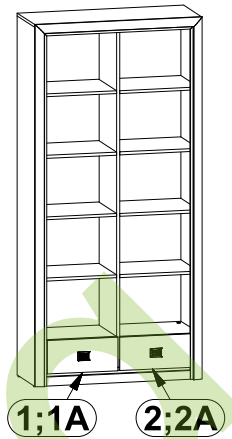

КОЕН

Стелаж відкритий / Стеллаж открытый REG2S

A	B	C	D	
1	S136-011	396	185	4/4
1A	S136-011A	396	185	4/4
2	S136-012	396	185	4/4
2A	S136-012A	396	185	4/4
3	S136-127	1983	371	1/4
4	S136-128	1983	371	1/4
5	S136-129	155	371	2/4
6	S136-139	1899	371	1/4
7	S136-207	938	371	1/4
8	S136-307	905	371	1/4
9	S136-309	445	371	2/4
10	S136-310	445	371	2/4

- Фасад ДСП
- Фасад МДФ
- Фасад ДСП
- Фасад МДФ

A	B	C	D	
11	S136-312	445	371	2/4
12	S136-326	445	371	2/4
13	S136-410	905	68	1/4
14	S136-411	809	50	1/4
15	S136-584	939	65	3/4
16	S136-585	2000	65	3/4
17	S136-586	2000	65	3/4
18	S136-913	359	348	2/4
19	S136-914	1925	465	1/4
20	ZS2-511	350	120	2/4
21	ZS2-512	350	120	2/4
22	ZS2-5564	348	120	2/4

2x c317	24x d1 φ5x17 mm	2x e1 φ7x50 mm	9x e3 φ6x13 mm	30x f1 φ8x30 mm	8x e32 φ5x50 mm	4x f6 φ8x50 mm	16x f9 φ6x30 mm	4x j30 M4x22 mm
4x k1	110x l1	8x p54 φ3x12 mm	3x p94 φ4x28 mm	38x r1 φ1.5x12mm #16	4x r10	8x r15 φ12x10.5mm #12	38x r42	10x s2 ø16
2x w45\CL 350 mm	2x w45\CR 350 mm	2x w45\DL 350 mm	2x w45\DR 350 mm	1x z1	1x n26\l	1x p38 φ3.5x16 mm	3x p1 ø3.5x13 mm	