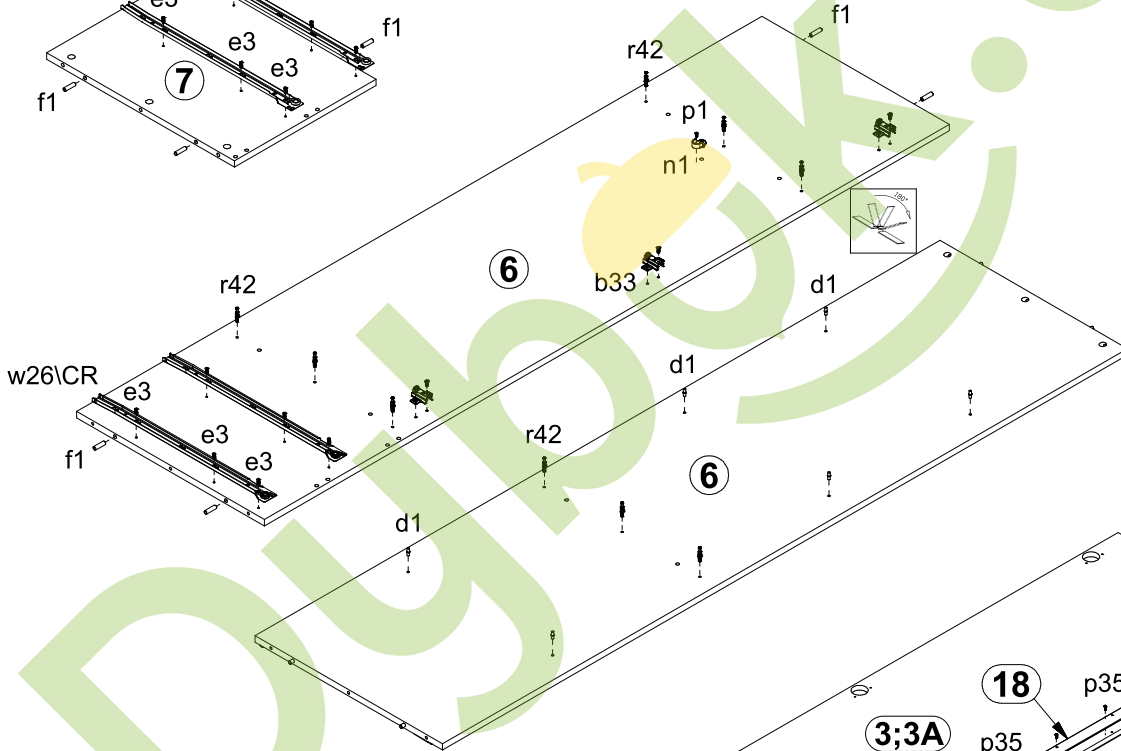

КОЕН

Шафа / Шкаф SZF3D2S

A	B	C	D	
1	S136-013	1940	488	5/5
1A	S136-013A	1940	488	5/5
2	S136-014	496	185	5/5
2A	S136-014A	496	185	5/5
3	S136-017	1534	496	5/5
3A	S136-017A	1534	496	5/5
4	S136-144	2058	540	1/5
5	S136-145	2058	540	1/5
6	S136-146	1974	540	1/5
7	S136-147	408	540	2/5
8	S136-212	1630	540	2/5
9	S136-316	1597	540	2/5
10	S136-319	1044	535	3/5
11	S136-320	536	540	3/5
12	S136-321	535	535	3/5
13	S136-322	509	540	3/5

→ Фасад ДСП

→ Фасад МДФ

→ Фасад ДСП

→ Фасад МДФ

→ Фасад ДСП

→ Фасад МДФ

A	B	C	D	
14	S136-412	1597	68	2/5
15	S136-413	1501	50	2/5
16	S136-414	492	56	2/5
17	S136-428	1597	68	2/5
18	S136-505	1496	29	2/5
19	S136-593	2075	65	4/5
20	S136-594	2075	65	4/5
21	S136-595	1631	65	4/5
22	S136-923	2000	556	1/5
23	S136-920	454	498	3/5
24	S136-919	2000	508	1/5
25	ZS2-509	500	120	3/5
26	ZS2-510	500	120	3/5
27	ZS2-5537	443	120	3/5
28	dr-1039	1039	30	2/5
29	lh-1549	1549	14	1/5

1

2

3

4

5

6

7

8

9

10 (Фасад ДСП)

10 (Фасад МДФ)