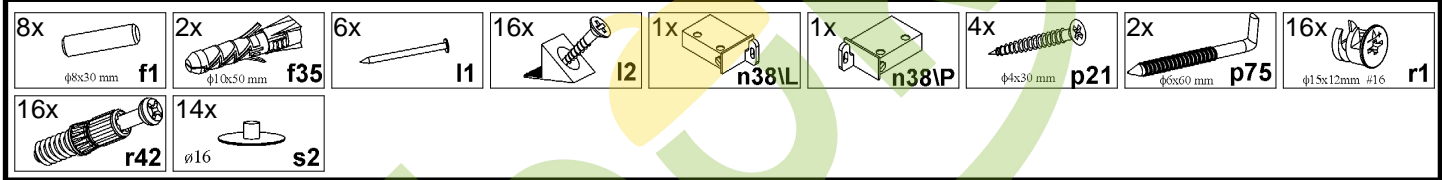

# KASPIAN

S128-SFW/140

A	B	C	D
1	S128-147	328	300
2	S128-148	328	300
3	S128-149	364	252
4	S128-215	1432	303
5	S128-927	374	1405

Max  
10 kg

**1** §2 §6