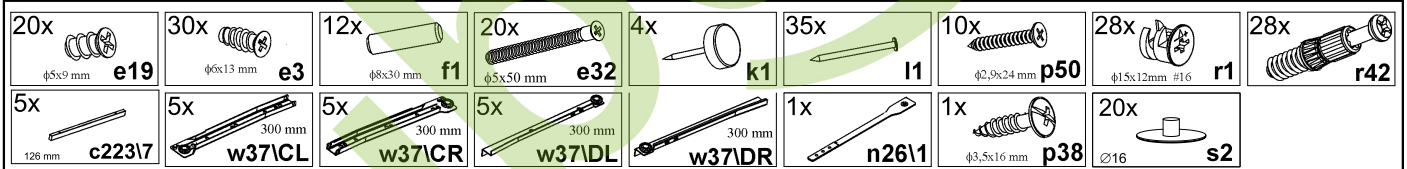

ОПЕН

Комод_КОМ 5S

A	B	C	D	
1	S133-009	495	180	2/2
2	S133-118	1047	332	1/2
3	S133-119	1047	332	1/2
4	S133-310	500	326	1/2
5	S133-403	500	76	1/2
6	S133-907	458	299	1/2
7	S133-911	965	263	1/2
8	S133-507	300	120	1/2
9	S133-508	300	120	1/2
10	S133-5548	443	120	1/2
11	LH-937	937	14	1/2