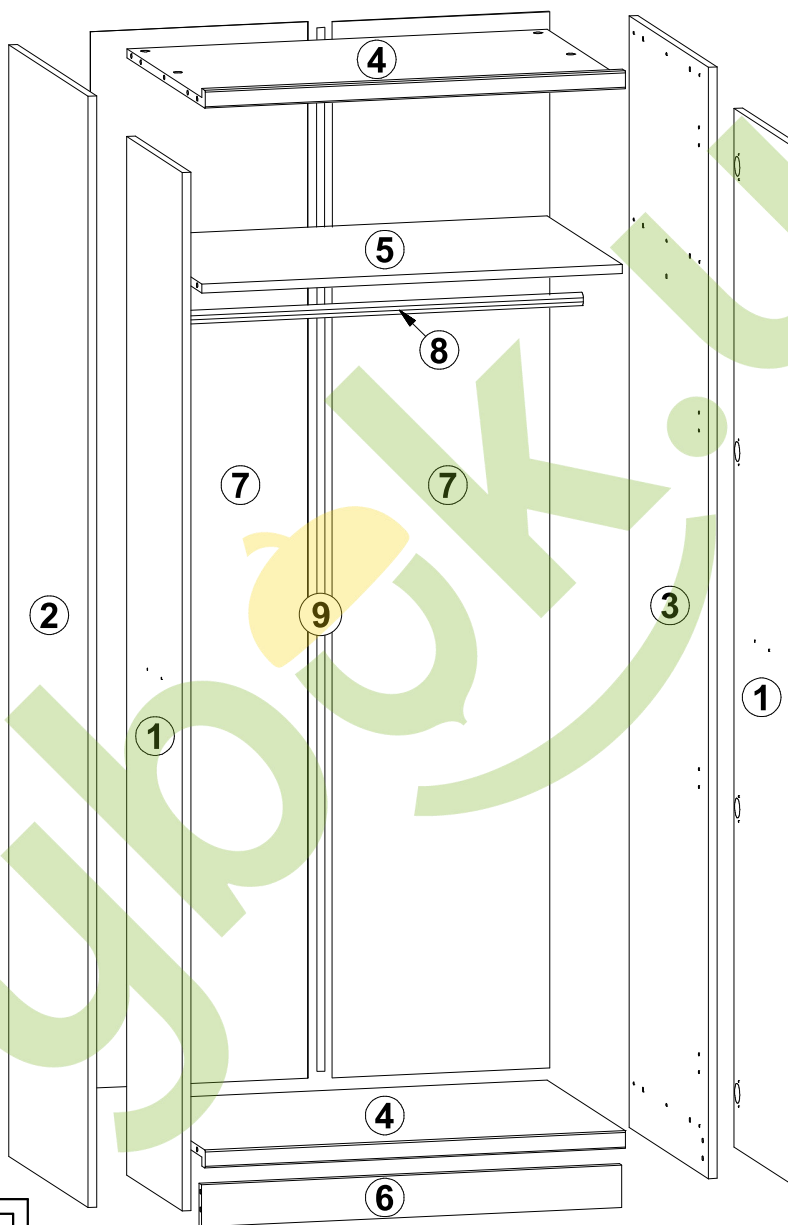

ОПЕН

Шафа для одягу / Шкаф платяной _ SZF 2D

A	B	C		D
1	S133-001	1864	380	3/3
2	S133-101	1995	540	1/3
3	S133-102	1995	540	1/3
4	S133-301	768	534	2/3
5	S133-302	768	512	2/3
6	S133-401	768	76	2/3
7	S133-1901	1896	397	1/3
8	DR-763	763	22	2/3
9	LH-1869	1869	14	1/3

8x a43	8x b19	2x c223/7 126 mm	16x f1 ø8x30 mm	4x k1	65x l1	2x n1	2x p1 ø3,5x13 mm
4x p50 ø2,9x24 mm	16x p51 ø3,5x15 mm	18x r1 ø15x12mm #16	18x r42	6x s2 ø16	1x n26/1	1x p38 ø3,5x16 mm	