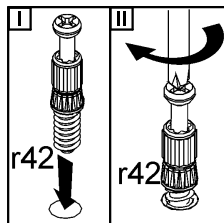

ОПЕН

Тумба приліжкова / Тумба прикроватьна_KOM 1S

A	B	C	D	
1	S133-023	456	160	2/2
2	S133-126	419	332	1/2
3	S133-127	419	332	1/2
4	S133-319	461	326	1/2
5	S133-322	461	304	1/2
6	S133-406	461	76	1/2
7	S133-914	419	299	1/2
8	S133-916	337	488	1/2
9	S133-507	300	120	1/2
10	S133-508	300	120	1/2
11	S133-5549	404	120	1/2

1 §2