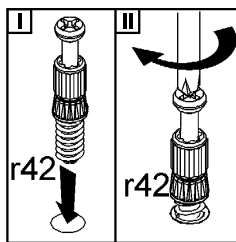

ОПЕН

Ліжко / Кровать _ LOZ 160 (каркас)

A	B	C		D
1	S133-025	1653	440	1/2
2	S133-026	1653	660	1/2
3	S133-107	2000	250	2/2
4	S133-161	1603	200	2/2

1

2

3

4

5