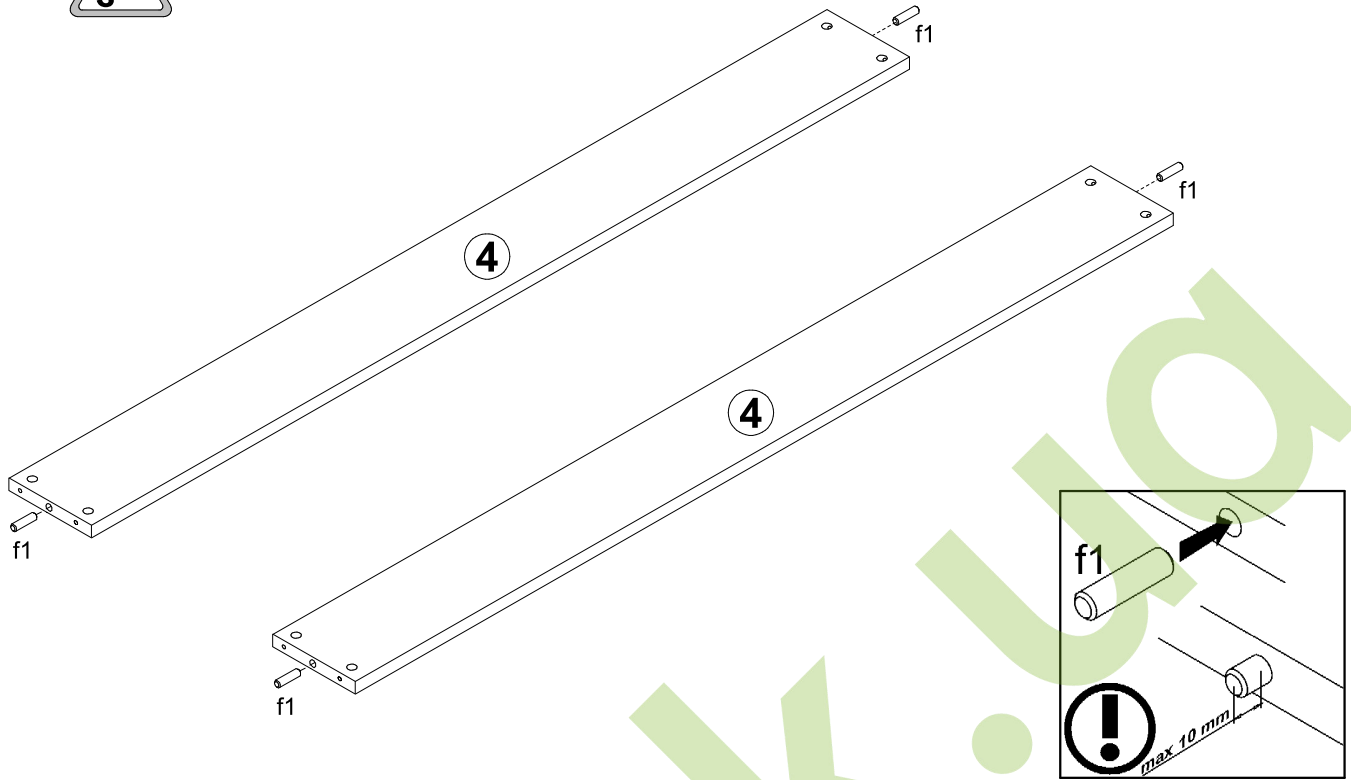

ОПЕН

Ліжко / Кровать _ LOZ 160 (каркас)

A	B	C		D
1	S133-025	1653	440	1/2
2	S133-026	1653	660	1/2
3	S133-107	2000	250	2/2
4	S133-161	1603	200	2/2

1

2

3

4

5