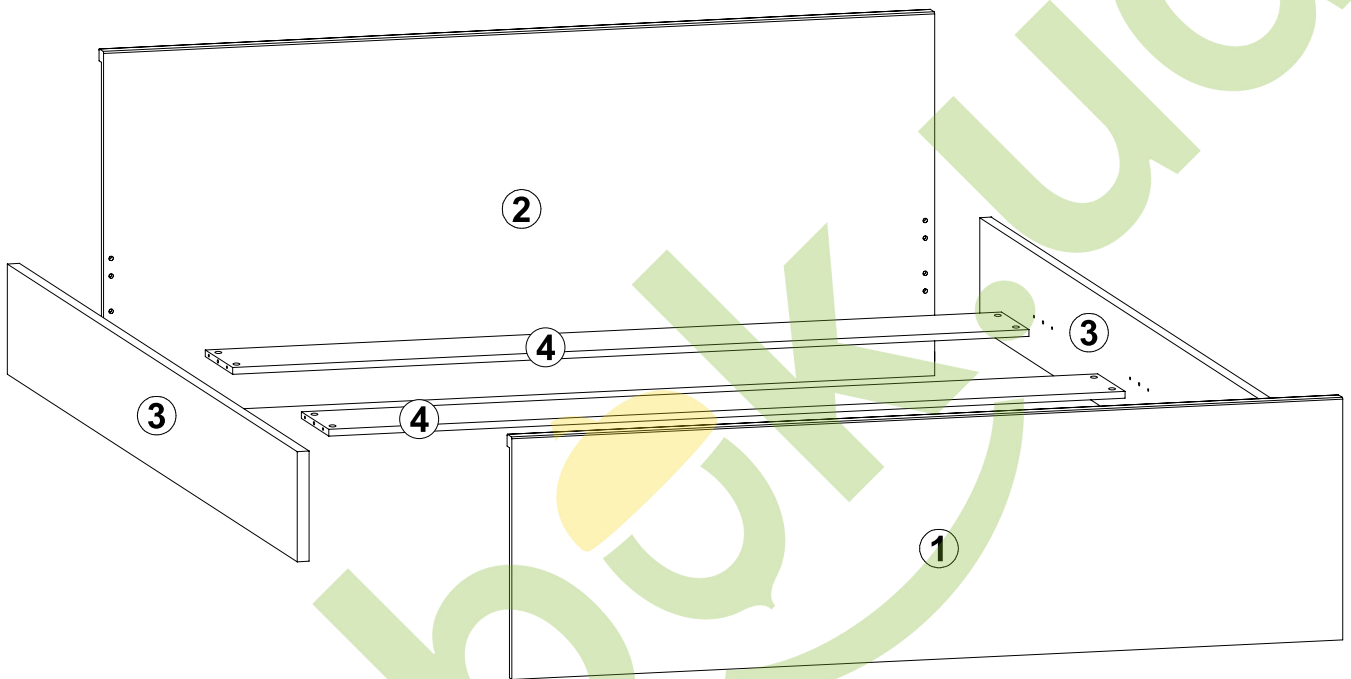

ОПЕН

Ліжко / Кровать _ LOZ 160 (каркас)

A	B	C		D
1	S133-025	1653	440	1/2
2	S133-026	1653	660	1/2
3	S133-107	2000	250	2/2
4	S133-161	1603	200	2/2

1

2

3

4

5