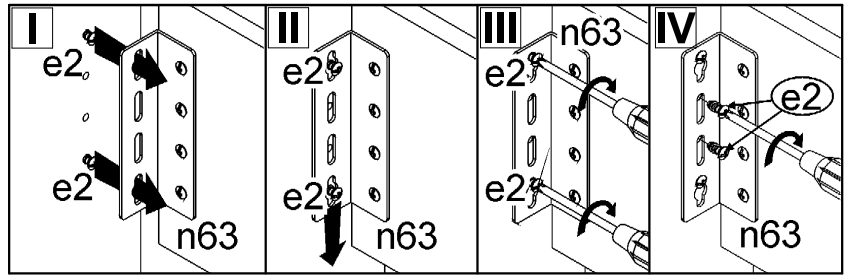

ОПЕН

Ліжко / Кровать _ LOZ 160 (каркас)

A	B	C		D
1	S133-025	1653	440	1/2
2	S133-026	1653	660	1/2
3	S133-107	2000	250	2/2
4	S133-161	1603	200	2/2

1

2

3

4

5