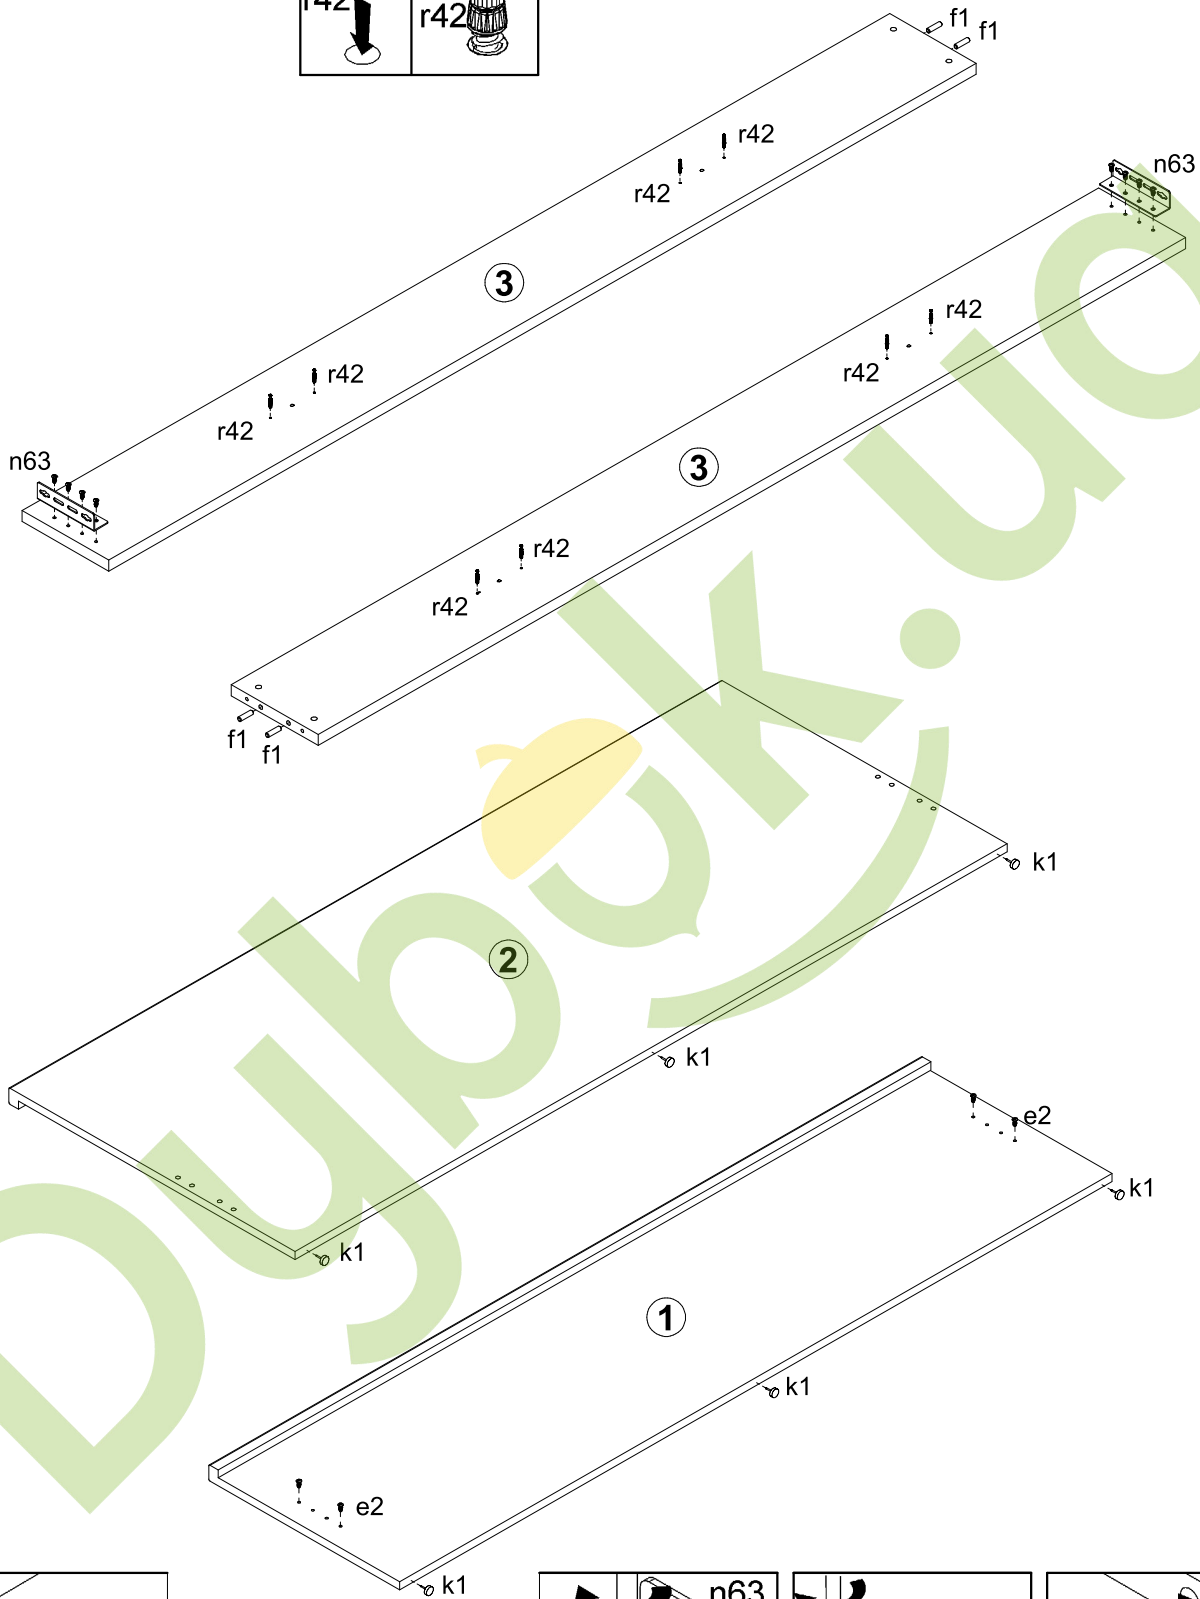

ОПЕН

Ліжко / Кровать _ LOZ 160 (каркас)

A	B	C		D
1	S133-025	1653	440	1/2
2	S133-026	1653	660	1/2
3	S133-107	2000	250	2/2
4	S133-161	1603	200	2/2

1

2

3

4

5