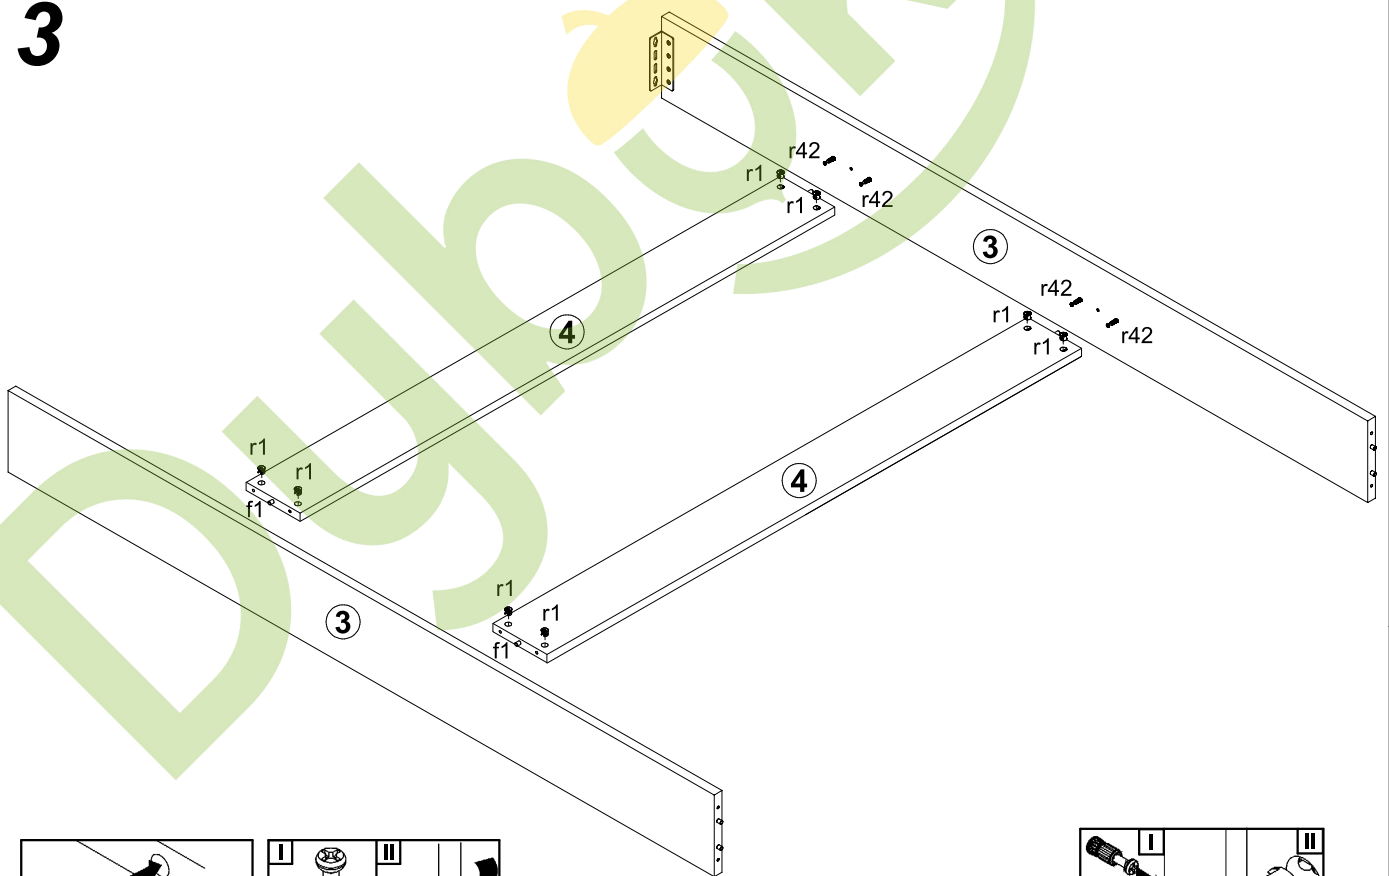

ОПЕН

Ліжко / Кровать _ LOZ 160 (каркас)

A	B	C		D
1	S133-025	1653	440	1/2
2	S133-026	1653	660	1/2
3	S133-107	2000	250	2/2
4	S133-161	1603	200	2/2

1

2

3

4

5