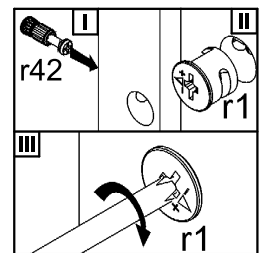

ОПЕН

Ліжко / Кровать _ LOZ 160 (каркас)

A	B	C		D
1	S133-025	1653	440	1/2
2	S133-026	1653	660	1/2
3	S133-107	2000	250	2/2
4	S133-161	1603	200	2/2

1

2

3

4

5