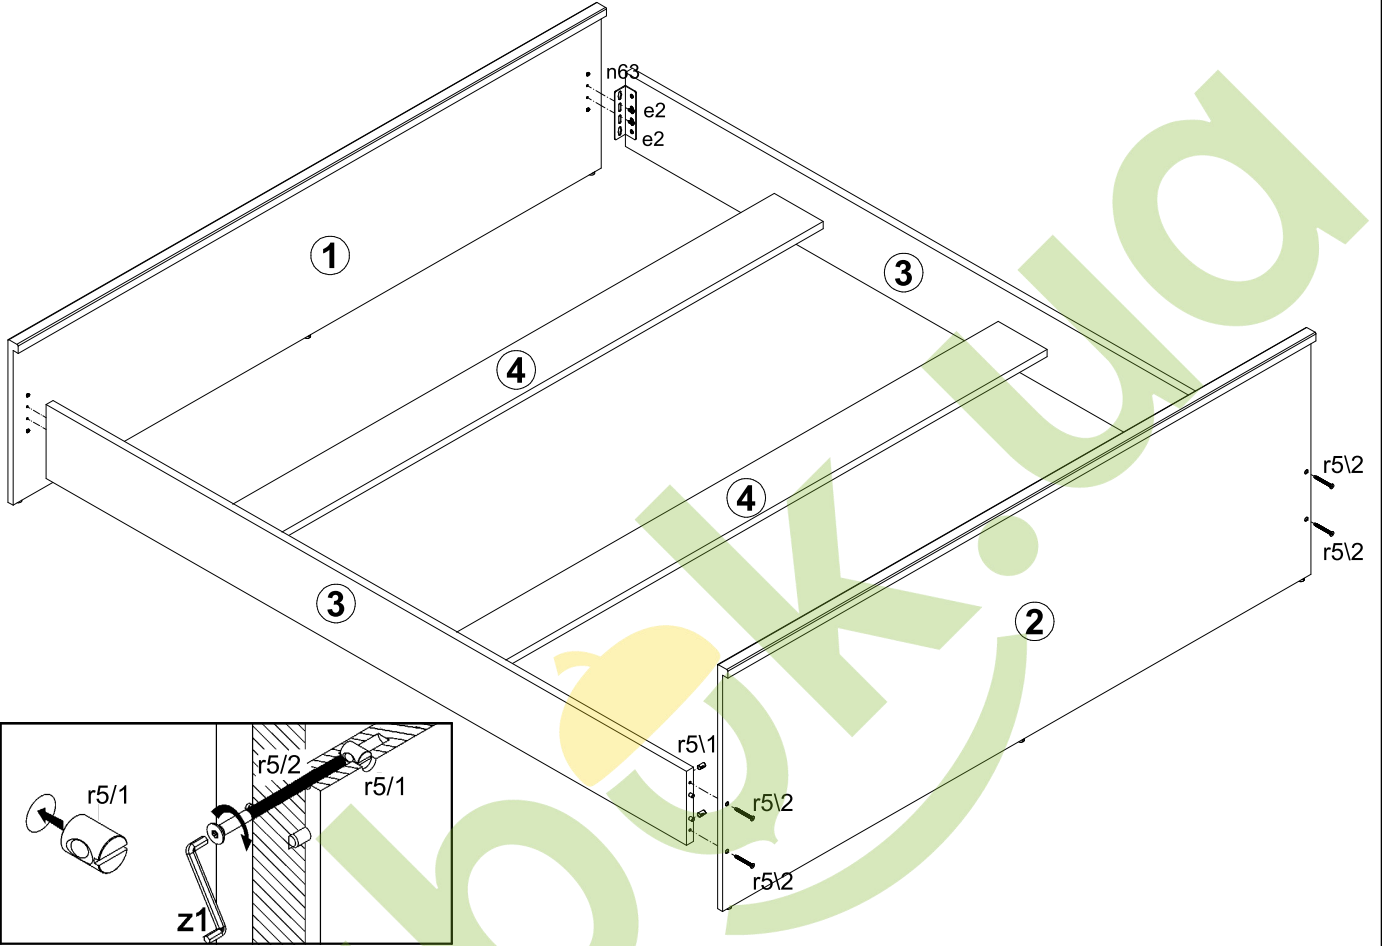

ОПЕН

Ліжко / Кровать _ LOZ 160 (каркас)

A	B	C		D
1	S133-025	1653	440	1/2
2	S133-026	1653	660	1/2
3	S133-107	2000	250	2/2
4	S133-161	1603	200	2/2

1

2

3

4

5