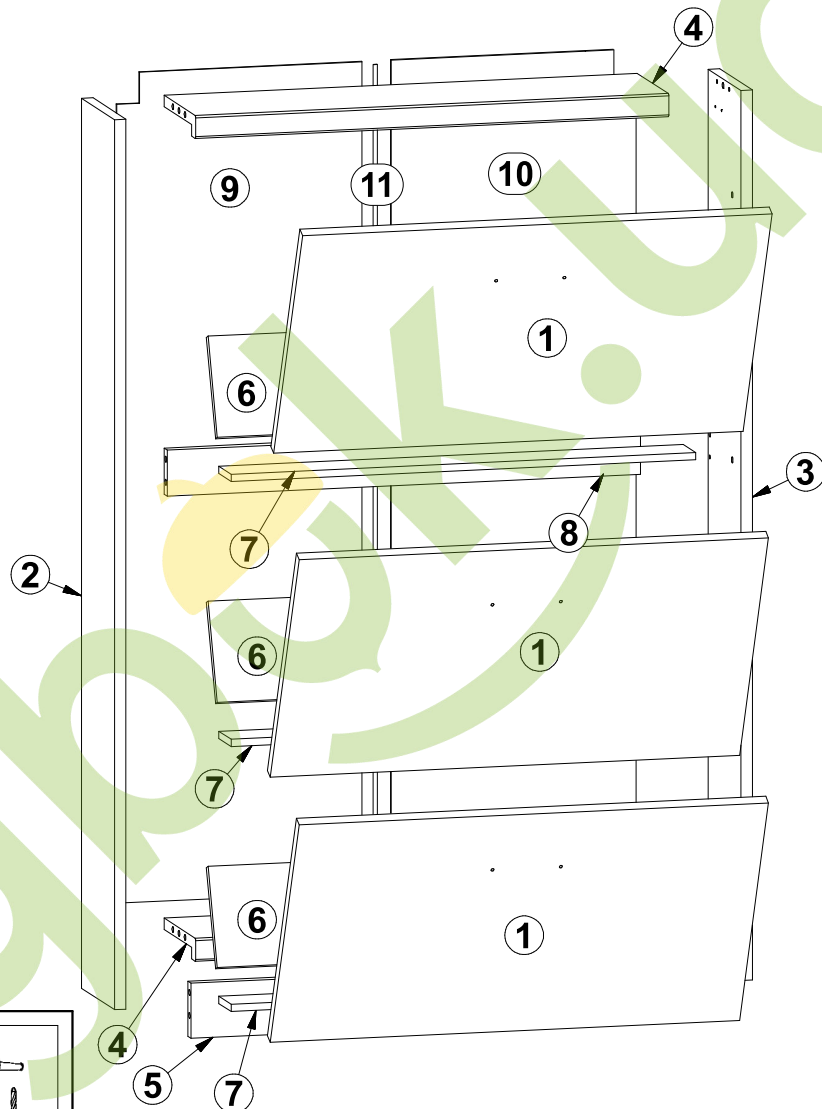

ОПЕН

Тумба для взуття / Тумба для обуви _ SFB 3К

A	B	C	D	
1	S133-015	660	360	3/3
2	S133-130	1229	172	1/3
3	S133-131	1229	172	1/3
4	S133-317	665	166	2/3
5	S133-405	665	76	2/3
6	S133-408	653	140	2/3
7	S133-409	653	65	2/3
8	S133-410	665	64	2/3
9	S133-1917	1146	345	1/3
10	S133-2917	1146	345	1/3
11	LH-1119	1119	14	1/3

3x 126 mm c 223\7	24x φ5,3x13 mm e2	10x φ8x30 mm f1	6x f15	4x k1	40x l1	6x m10	6x m11
3x m18\L	3x m18\P	2x n9	24x φ2,5x13 mm p15	4x φ4x30 mm p21	4x φ3,5x16 mm p38	6x φ2,9x24 mm p50	10x r42
10x φ15x12mm #16 r1							