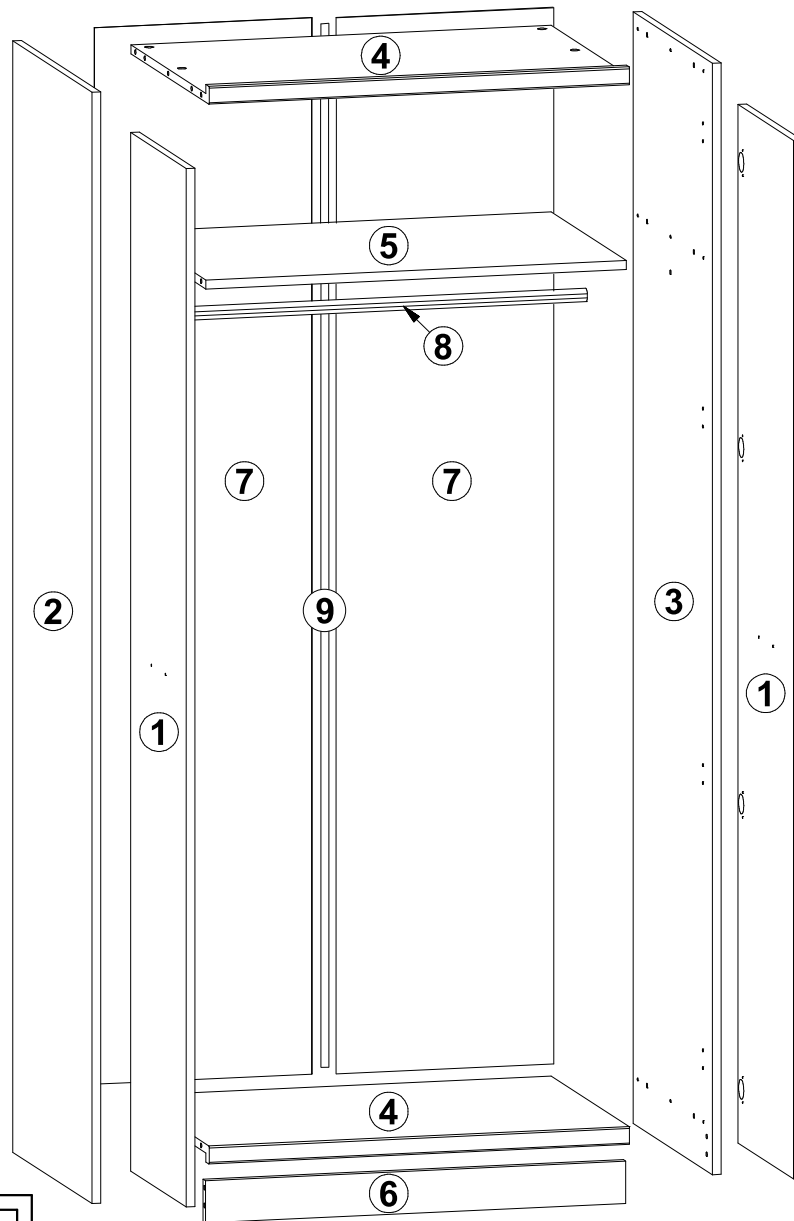

ОПЕН

Шафа для одягу / Шкаф платяной _ SZF 2D

A	B	C		D
1	S133-001	1864	380	3/3
2	S133-101	1995	540	1/3
3	S133-102	1995	540	1/3
4	S133-301	768	534	2/3
5	S133-302	768	512	2/3
6	S133-401	768	76	2/3
7	S133-1901	1896	397	1/3
8	DR-763	763	22	2/3
9	LH-1869	1869	14	1/3

8x a43	8x b19	2x c223/7 126 mm	16x f1 φ8x30 mm	4x k1	65x l1	2x n1	2x p1 φ3,5x13 mm
4x p50 φ2,9x24 mm	16x p51 φ3,5x15 mm	18x r1 φ15x12mm #16	18x r42	6x s2 φ16	1x n26/1	1x p38 φ3,5x16 mm	