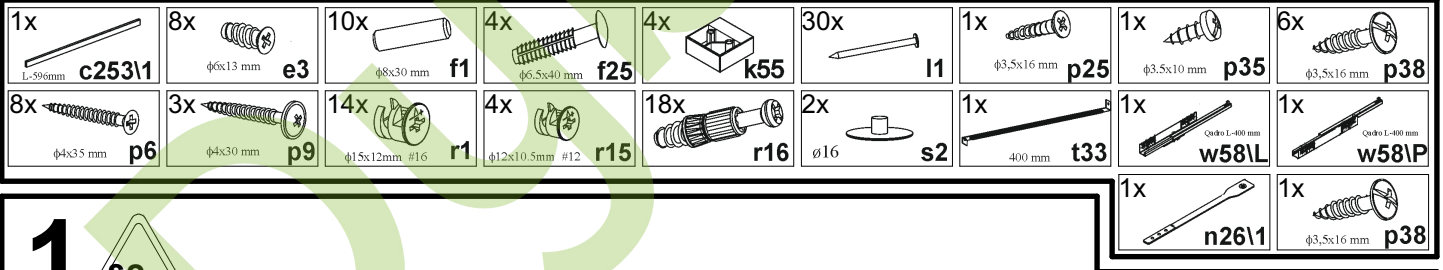

S92-RTV 1S/11

JANGUS

10 15 30 WW

A	B	C	D	
1	S92-002	1096	346	1/1
2	S92-101	336	460	1/1
3	S92-102	336	460	1/1
4	S92-201	1100	480	1/1
5	S92-202	1100	460	1/1
6	S92-401	1067	60	1/1
7	S92-501	400	160	1/1
8	S92-502	400	160	1/1
9	S92-503	1027	146	1/1
10	S92-902	1087	356	1/1
11	S92-904	1037	406	1/1

2 

3

4

5

6 I

II

III