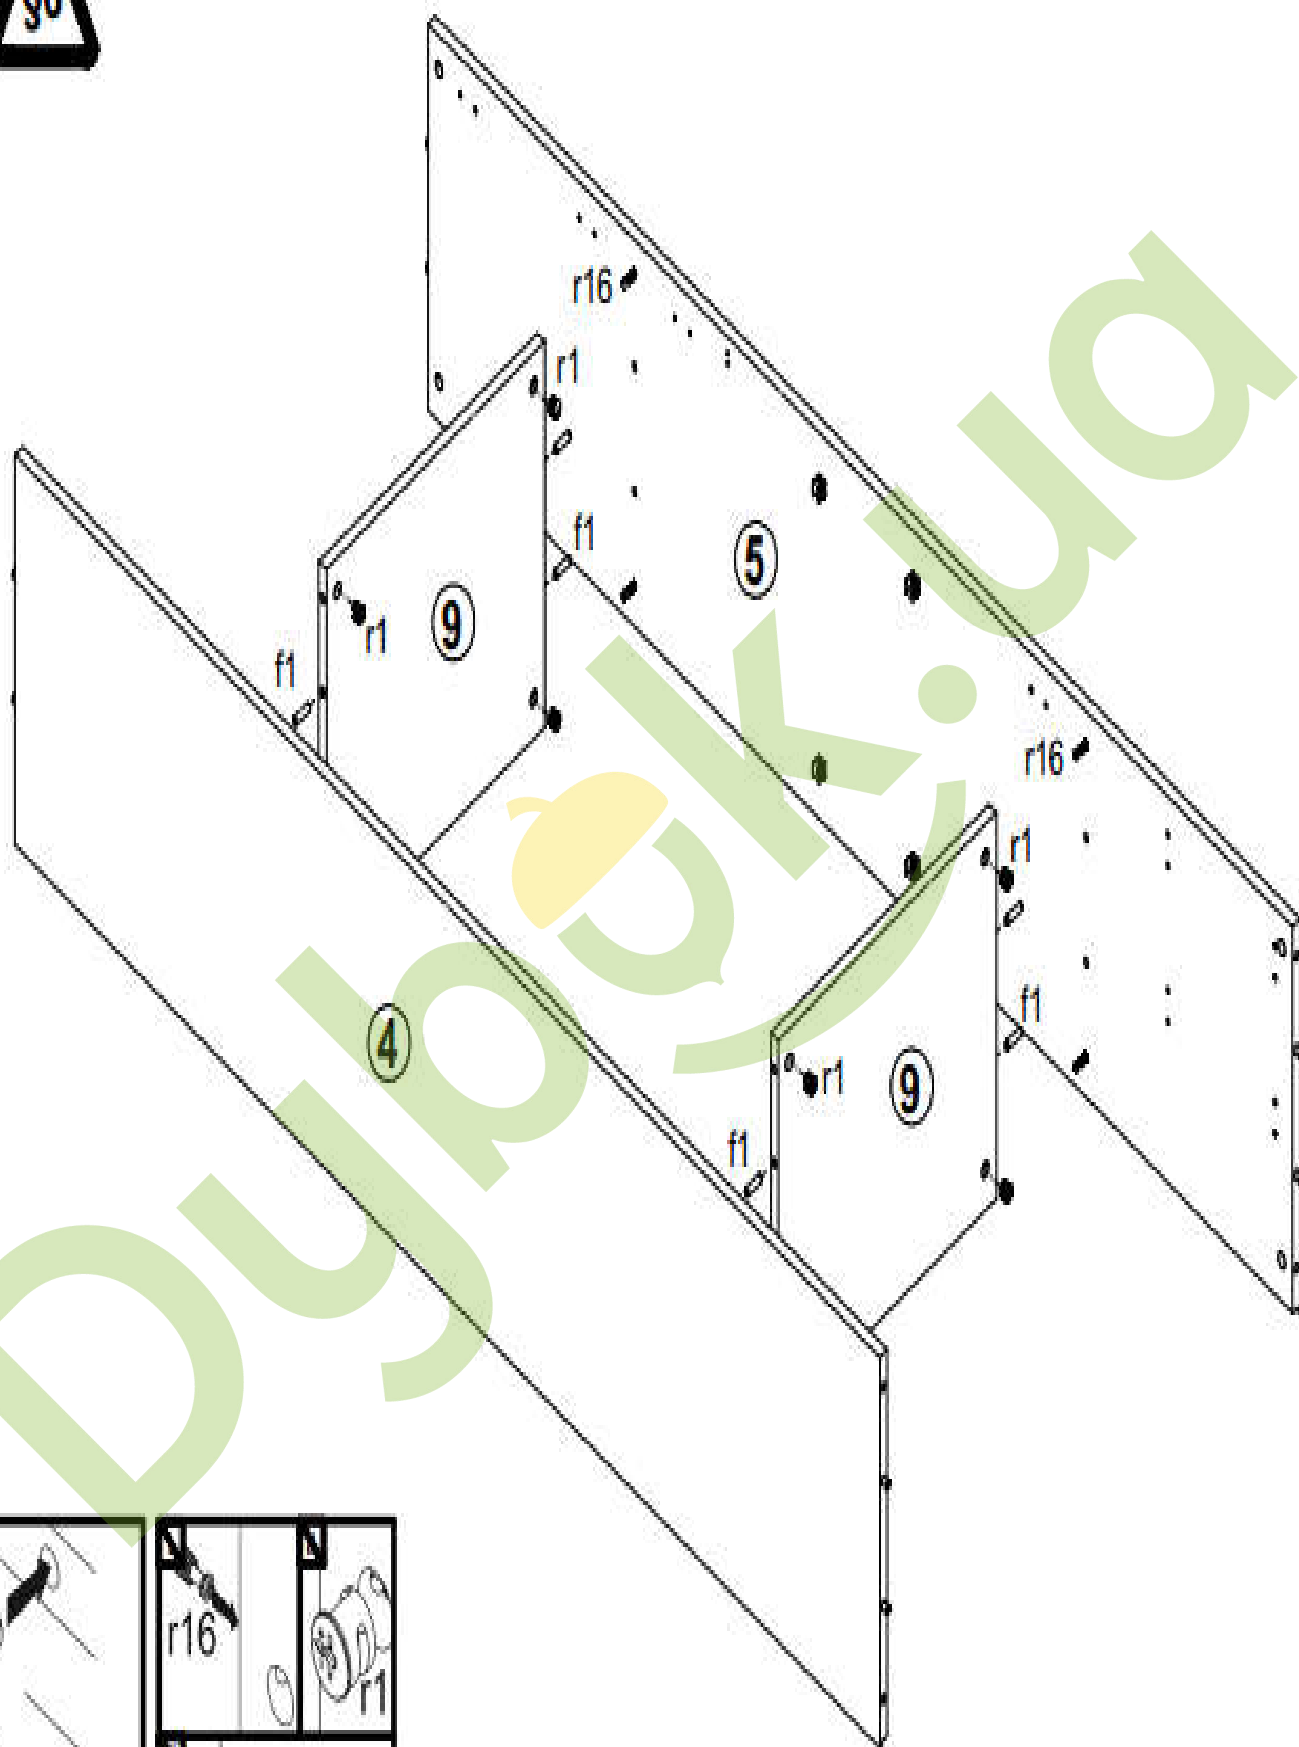

S92-REG 1W1D2S

JANGUS

10 15 01 WW

A	B	C	D	
1	S92-009	454	496	2/2
2	S92-010	962	496	2/2
3	S92-011	496	225	2/2
4	S92-120	1850	400	1/2
5	S92-121	1850	400	1/2
6	S92-212	500	400	1/2
7	S92-213	500	400	1/2
8	S92-307	459	385	1/2
9	S92-308	467	396	1/2
10	S92-507	350	160	1/2
11	S92-508	350	160	1/2
12	S92-510	427	146	1/2
13	S92-908	437	356	1/2
14	S92-909	966	487	2/2
15	S92-910	452	487	2/2
16	qa7012	LED		2/2

4x a44	4x b35	5x L-9mm c25312	8x d12	24x φ6,15 mm e3	16x φ6,30 mm f1	8x φ5,5x40 mm f25	4x k55	70x l1
1x m32	1x m34	2x φ5,5x13 mm p1	8x φ5,5x16 mm p38	8x φ1,5x15 mm p51	8x φ4x35 mm p6	10x φ4x30 mm p9	16x φ1,5x12mm #16 r1	8x φ1,2x10 mm #12 r15
24x r16	8x s2	2x s53	2x 350 mm w44/L	2x 350 mm w44/P	1x n26/1	1x φ5,5x16 mm p38		

1 

2 

3

4

5

6