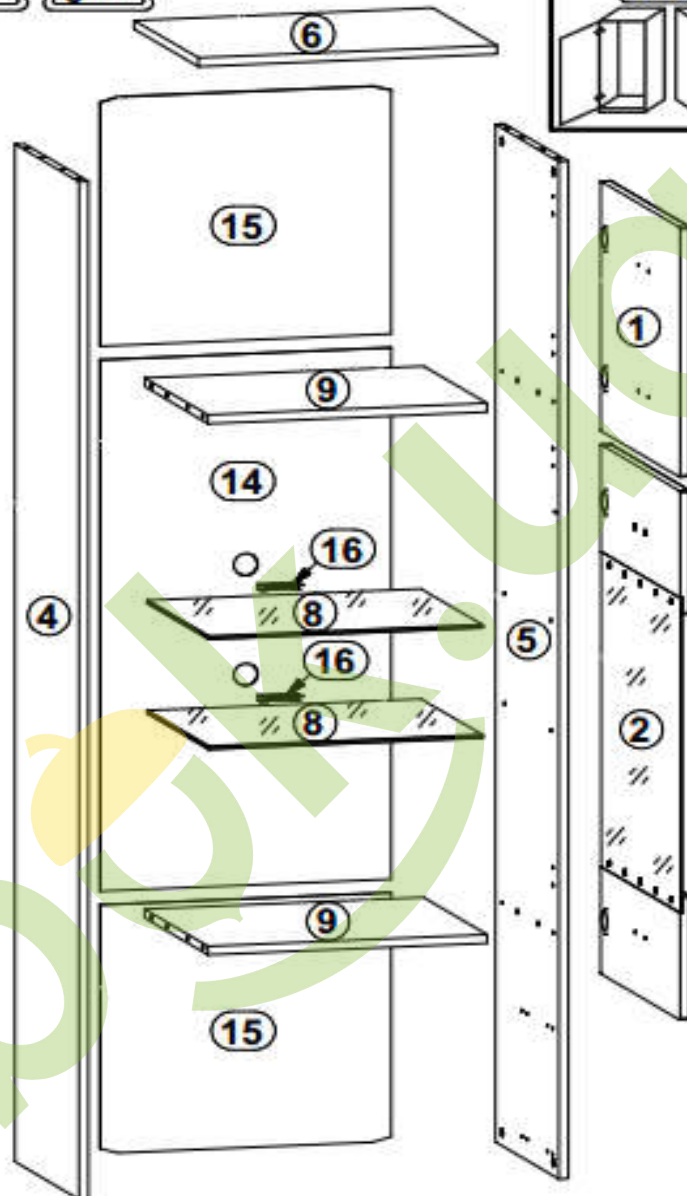

S92-REG 1W1D2S

JANGUS

10 15 01 WW

A	B	C	D	
1	S92-009	454	496	2/2
2	S92-010	962	496	2/2
3	S92-011	496	225	2/2
4	S92-120	1850	400	1/2
5	S92-121	1850	400	1/2
6	S92-212	500	400	1/2
7	S92-213	500	400	1/2
8	S92-307	459	385	1/2
9	S92-308	467	396	1/2
10	S92-507	350	160	1/2
11	S92-508	350	160	1/2
12	S92-510	427	146	1/2
13	S92-908	437	356	1/2
14	S92-909	966	487	2/2
15	S92-910	452	487	2/2
16	qa7012	LED		2/2

4x a44	4x b35	5x L-9mm c25312	8x d12	24x φ6,15 mm e3	16x φ6,30 mm f1	8x φ5,5x40 mm f25	4x k55	70x l1
1x m32	1x m34	2x φ5,5x13 mm p1	8x φ5,5x16 mm p38	8x φ1,5x15 mm p51	8x φ4x35 mm p6	10x φ4x30 mm p9	16x φ1,5x12mm #16 r1	8x φ1,2x10 mm #12 r15
24x r16	8x s2	2x s53	2x 350 mm w44/L	2x 350 mm w44/P	1x n26/1	1x φ5,5x16 mm p38		

1 

2 

3

4

5

6