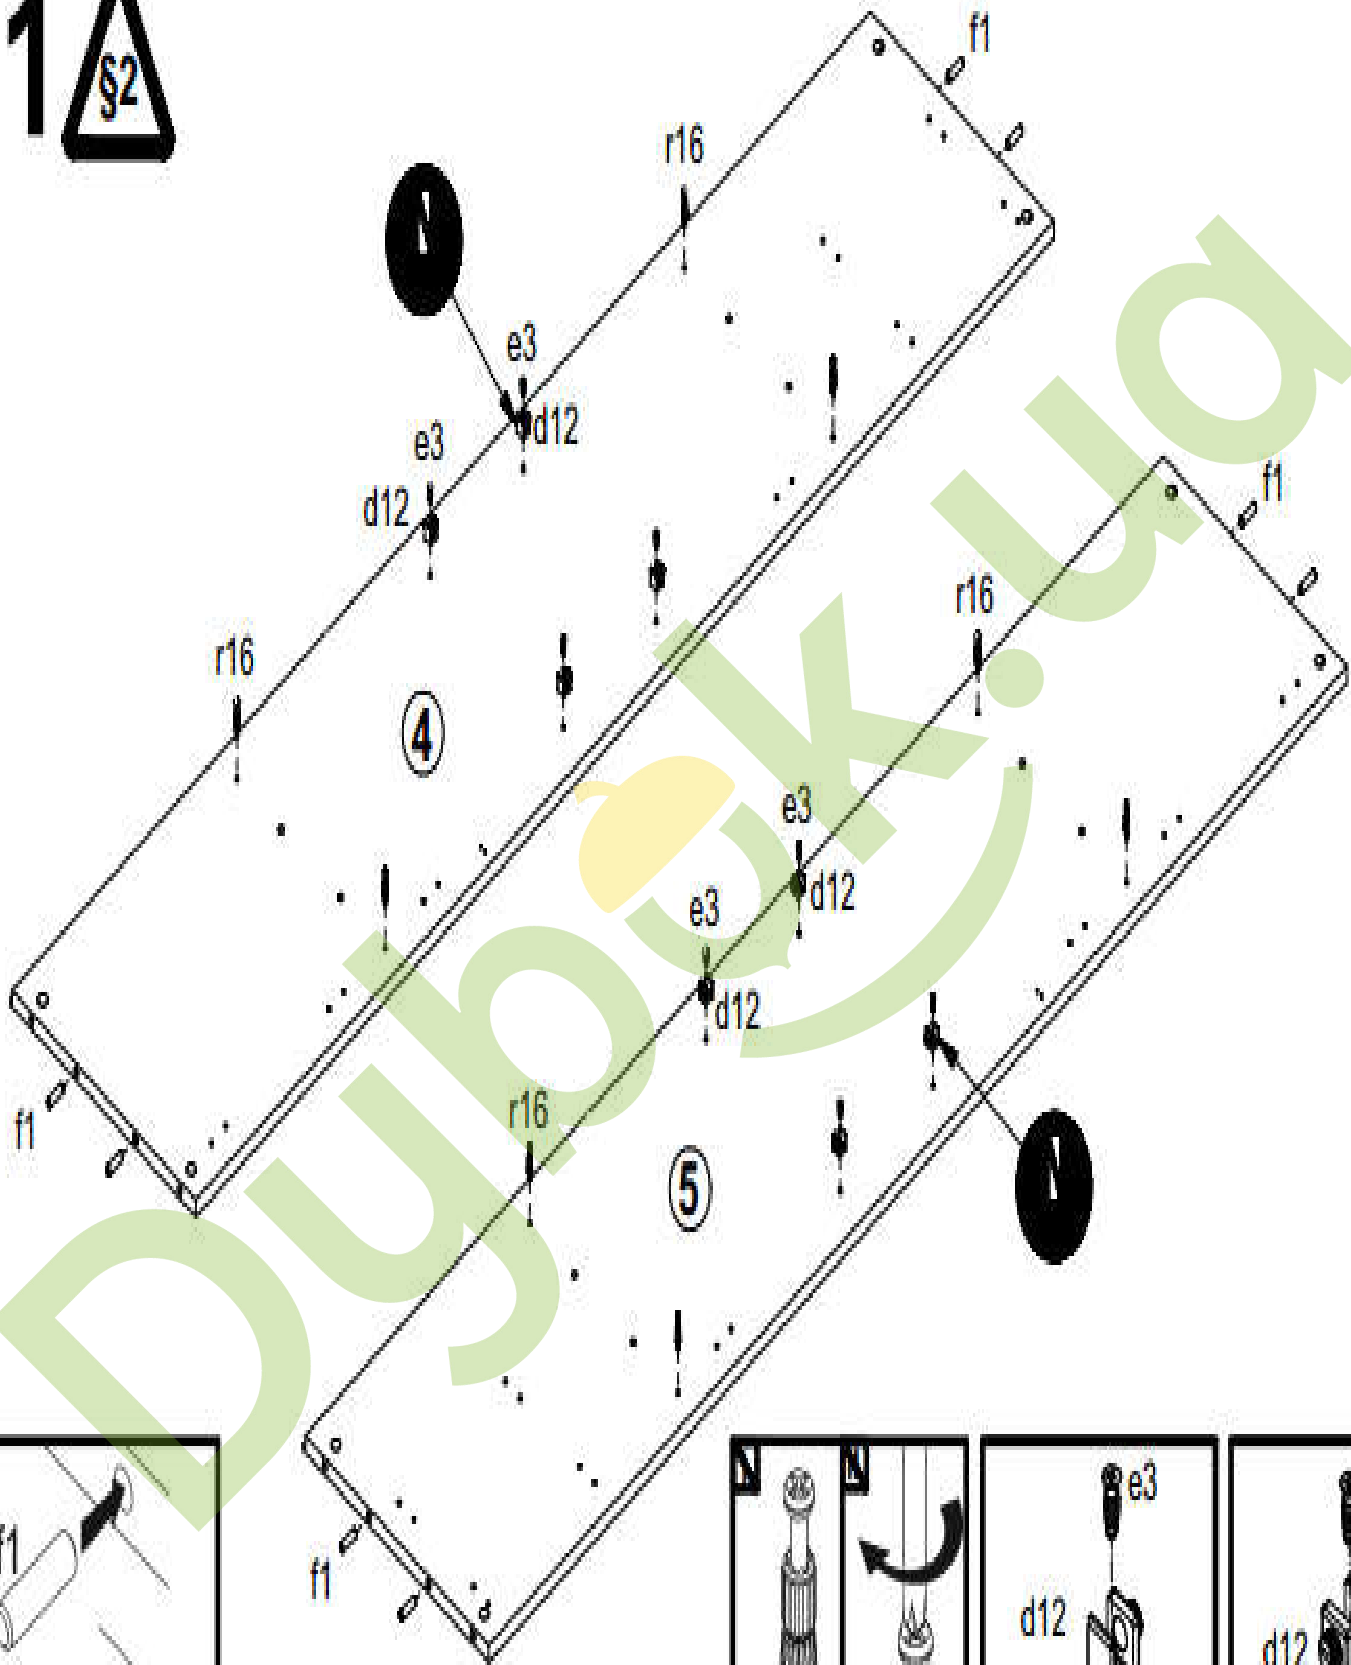

S92-REG 1W1D2S

JANGUS

10 15 01 WW

A	B	C	D	
1	S92-009	454	496	2/2
2	S92-010	962	496	2/2
3	S92-011	496	225	2/2
4	S92-120	1850	400	1/2
5	S92-121	1850	400	1/2
6	S92-212	500	400	1/2
7	S92-213	500	400	1/2
8	S92-307	459	385	1/2
9	S92-308	467	396	1/2
10	S92-507	350	160	1/2
11	S92-508	350	160	1/2
12	S92-510	427	146	1/2
13	S92-908	437	356	1/2
14	S92-909	966	487	2/2
15	S92-910	452	487	2/2
16	qa7012	LED		2/2

4x a44	4x b35	5x L-9mm c25312	8x d12	24x φ6,15 mm e3	16x φ6,30 mm f1	8x φ5,5x40 mm f25	4x k55	70x l1
1x m32	1x m34	2x φ5,5x13 mm p1	8x φ5,5x16 mm p38	8x φ1,5x15 mm p51	8x φ4x35 mm p6	10x φ4x30 mm p9	16x φ1,5x12mm #16 r1	8x φ1,2x10 mm #12 r15
24x r16	8x s2	2x s53	2x 350 mm w44/L	2x 350 mm w44/P	1x n26/1	1x φ5,5x16 mm p38		

1 

2 

3

4

5

6