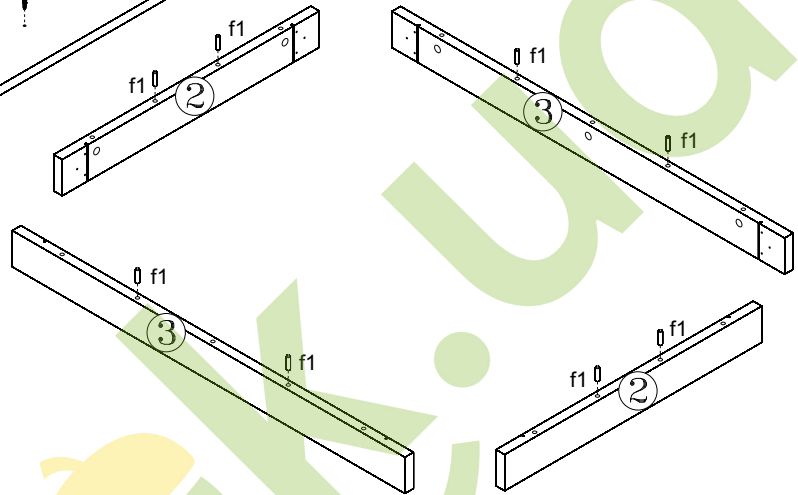

КОЕН

Стіл обідній / Стол обеденный **STO/130**

A	B	C		D
1	S136-221	1300	855	1/2
2	S136-441	655	80	2/3
3	S136-442	1000	80	2/3
4	S136-440	730	70	3/3
5	S136-439	730	70	3/3

1 §2

2 §6

3

4

5