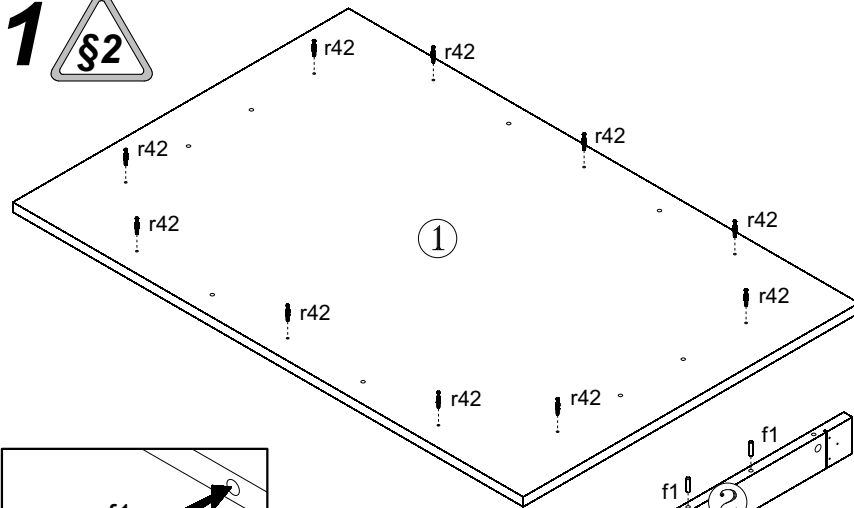

КОЕН

Стіл обідній / Стол обеденный **STO/130**

A	B	C		D
1	S136-221	1300	855	1/2
2	S136-441	655	80	2/3
3	S136-442	1000	80	2/3
4	S136-440	730	70	3/3
5	S136-439	730	70	3/3

1 §2

2 §6

3

4

5