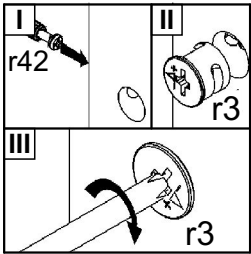

КОЕН

Стіл обідній / Стол обеденный **STO/130**

A	B	C		D
1	S136-221	1300	855	1/2
2	S136-441	655	80	2/3
3	S136-442	1000	80	2/3
4	S136-440	730	70	3/3
5	S136-439	730	70	3/3

1 §2

2 §6

3

4

5