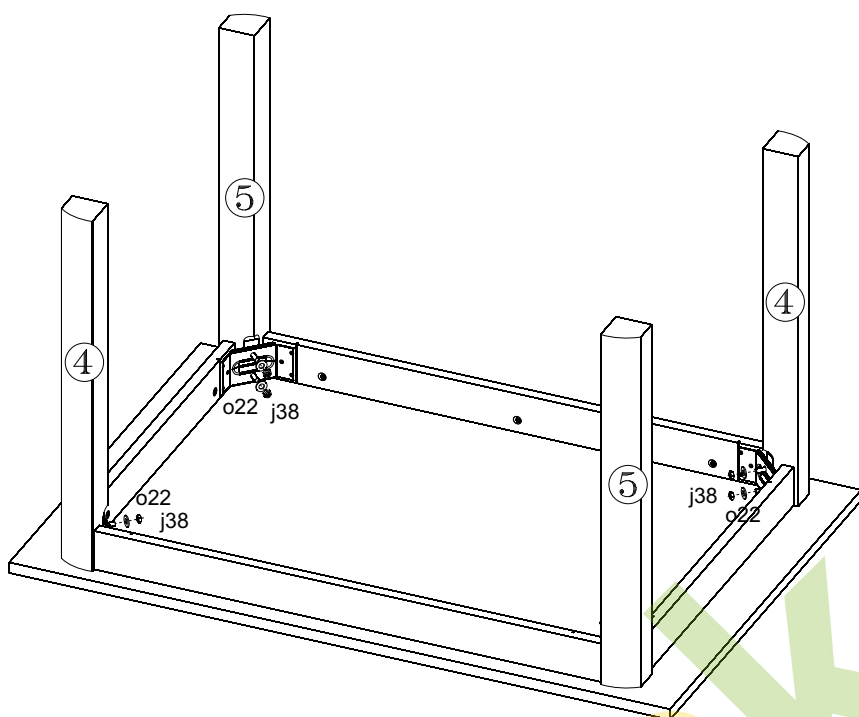

КОЕН

Стіл обідній / Стол обеденный **STO/130**

A	B	C		D
1	S136-221	1300	855	1/2
2	S136-441	655	80	2/3
3	S136-442	1000	80	2/3
4	S136-440	730	70	3/3
5	S136-439	730	70	3/3

1 §2

2 §6

3

4

5