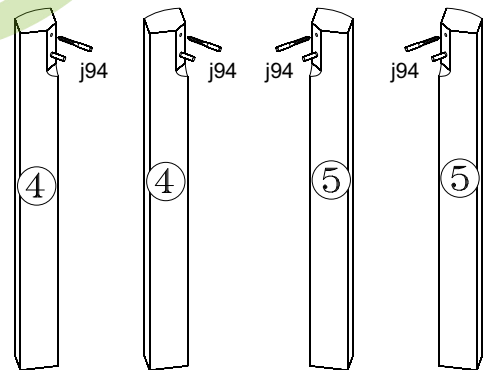

КОЕН

Стіл обідній / Стол обеденный **STO/130**

A	B	C		D
1	S136-221	1300	855	1/2
2	S136-441	655	80	2/3
3	S136-442	1000	80	2/3
4	S136-440	730	70	3/3
5	S136-439	730	70	3/3

1 §2

2 §6

3

4

5