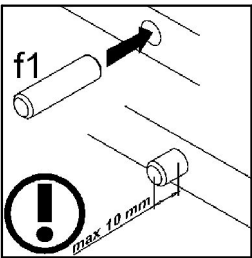

КОЕН

Стіл обідній / Стол обеденный **STO/130**

A	B	C		D
1	S136-221	1300	855	1/2
2	S136-441	655	80	2/3
3	S136-442	1000	80	2/3
4	S136-440	730	70	3/3
5	S136-439	730	70	3/3

1 §2

2 §6

3

4

5