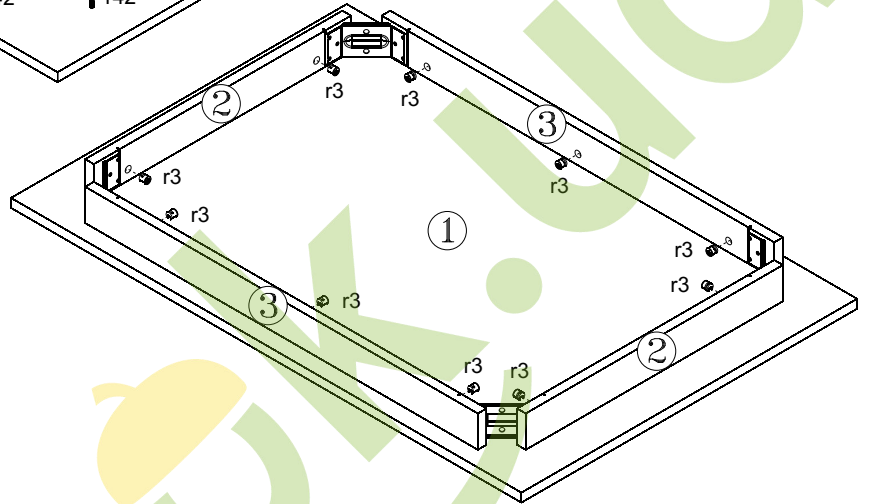

КОЕН

Стіл обідній / Стол обеденный **STO/130**

A	B	C		D
1	S136-221	1300	855	1/2
2	S136-441	655	80	2/3
3	S136-442	1000	80	2/3
4	S136-440	730	70	3/3
5	S136-439	730	70	3/3

1 §2

2 §6

3

4

5