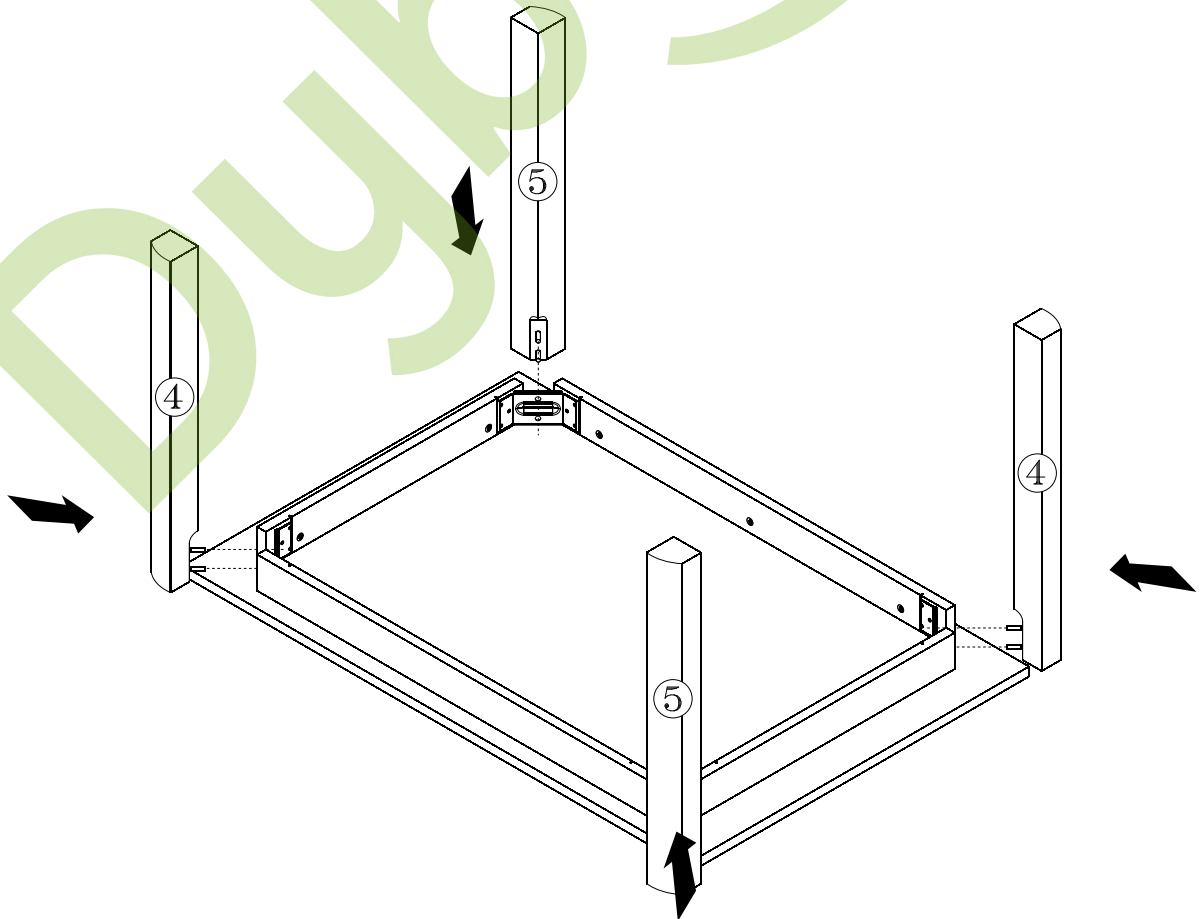

КОЕН

Стіл обідній / Стол обеденный **STO/130**

A	B	C		D
1	S136-221	1300	855	1/2
2	S136-441	655	80	2/3
3	S136-442	1000	80	2/3
4	S136-440	730	70	3/3
5	S136-439	730	70	3/3

1 §2

2 §6

3

4

5