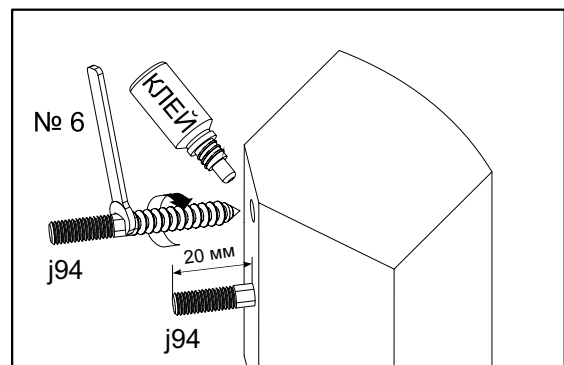

КОЕН

Стіл обідній / Стол обеденный **STO/130**

A	B	C		D
1	S136-221	1300	855	1/2
2	S136-441	655	80	2/3
3	S136-442	1000	80	2/3
4	S136-440	730	70	3/3
5	S136-439	730	70	3/3

1 §2

2 §6

3

4

5