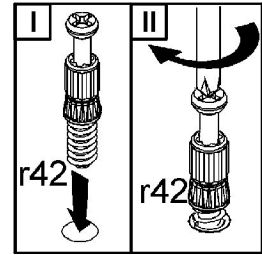

КОЕН

Стіл обідній / Стол обеденный **STO/130**

A	B	C		D
1	S136-221	1300	855	1/2
2	S136-441	655	80	2/3
3	S136-442	1000	80	2/3
4	S136-440	730	70	3/3
5	S136-439	730	70	3/3

1 §2

2 §6

3

4

5