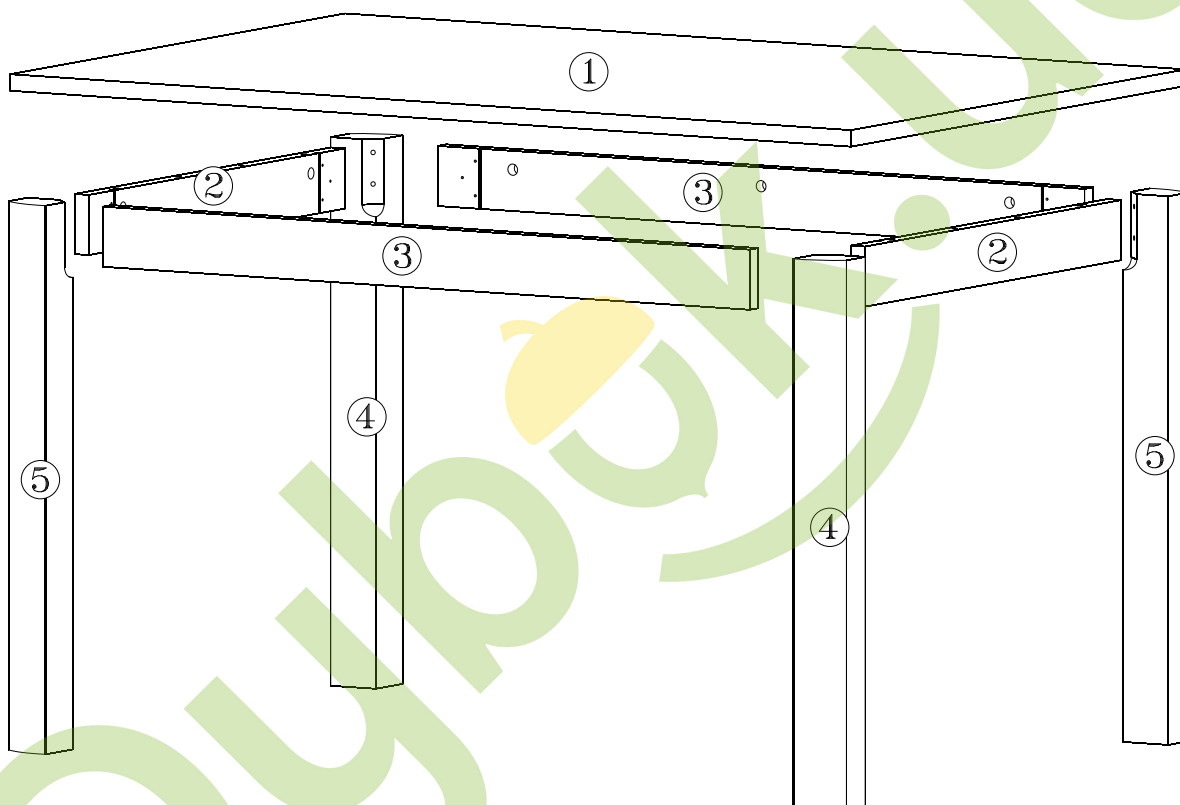

КОЕН

Стіл обідній / Стол обеденный **STO/130**

A	B	C		D
1	S136-221	1300	855	1/2
2	S136-441	655	80	2/3
3	S136-442	1000	80	2/3
4	S136-440	730	70	3/3
5	S136-439	730	70	3/3

1 §2

2 §6

3

4

5