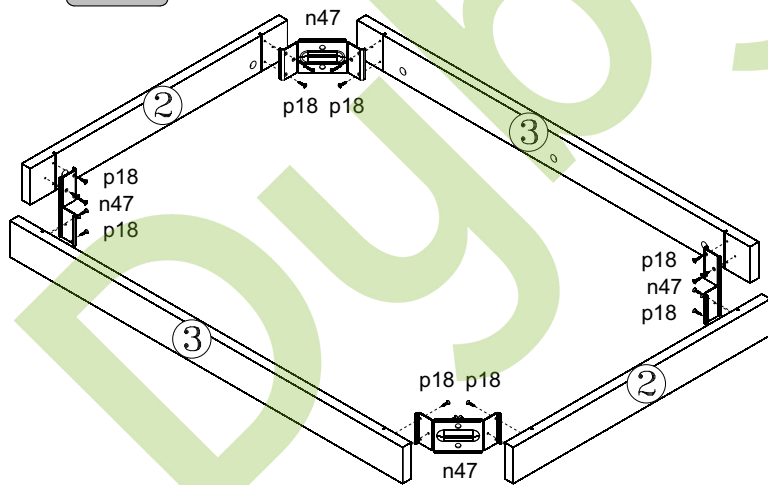

КОЕН

Стіл обідній / Стол обеденный **STO/130**

A	B	C		D
1	S136-221	1300	855	1/2
2	S136-441	655	80	2/3
3	S136-442	1000	80	2/3
4	S136-440	730	70	3/3
5	S136-439	730	70	3/3

1 §2

2 §6

3

4

5