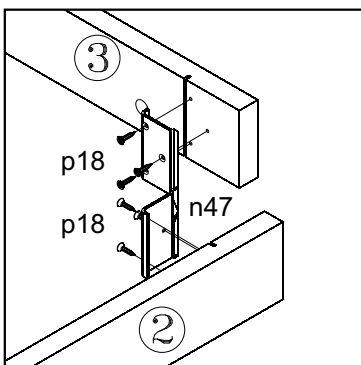

КОЕН

Стіл обідній / Стол обеденный **STO/130**

A	B	C		D
1	S136-221	1300	855	1/2
2	S136-441	655	80	2/3
3	S136-442	1000	80	2/3
4	S136-440	730	70	3/3
5	S136-439	730	70	3/3

1 §2

2 §6

3

4

5