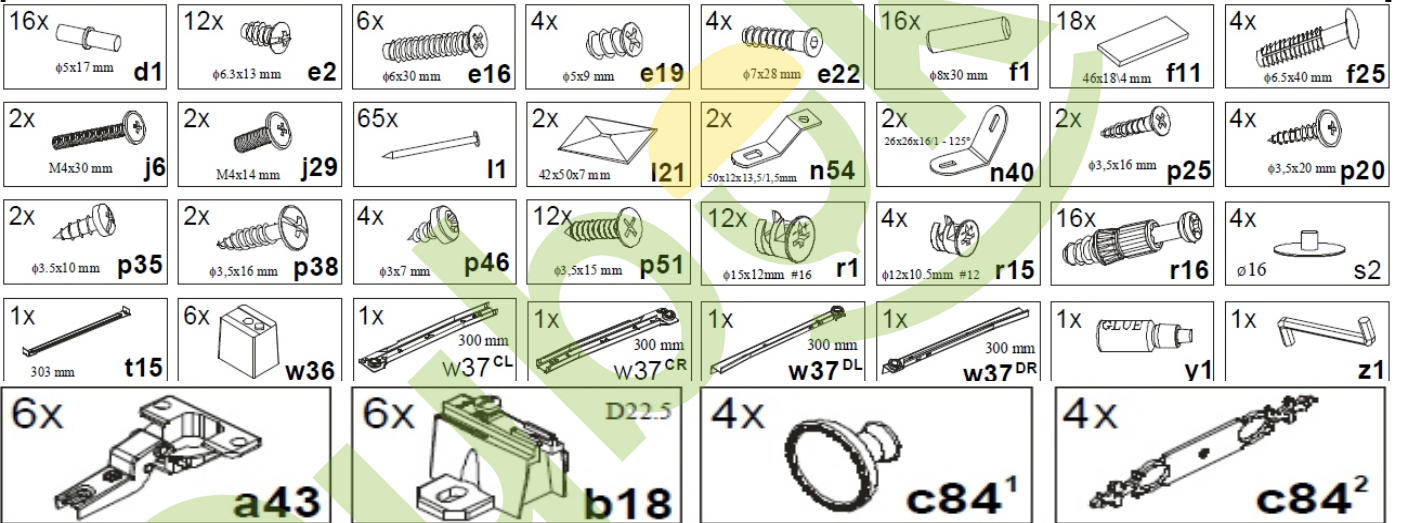

# NREG 2d1s

A	B	C	D
1	1857x328	S21-104	1/7
2	1857x328	S21-105	1/7
3	922x361	S21-212	2/7
4	896x328	S21-213	2/7
5	832x328	S21-307	1/7
6	832x327	S21-308	3/7
7	320x140	S21-504	1/7
8	320x140	S21-505	1/7
9	747x140	S21-510	1/7
10	758x318	S21-911	1/7
11	210x365	S21-2577	5/7
12	210x365	S21-2578	5/7
13	1873x50	S21-573	4/7
14	798x40	S21-581	4/7
15	798x40	S21-572	4/7
16	387x79	S21-1571	4/7
17	387x79	S21-1572	4/7
18	971x79	S21-1575	4/7
19	1884x859	S21-912	1/7
20	1564x396	S21-014	6/7
21	794x221	S21-015	7/7