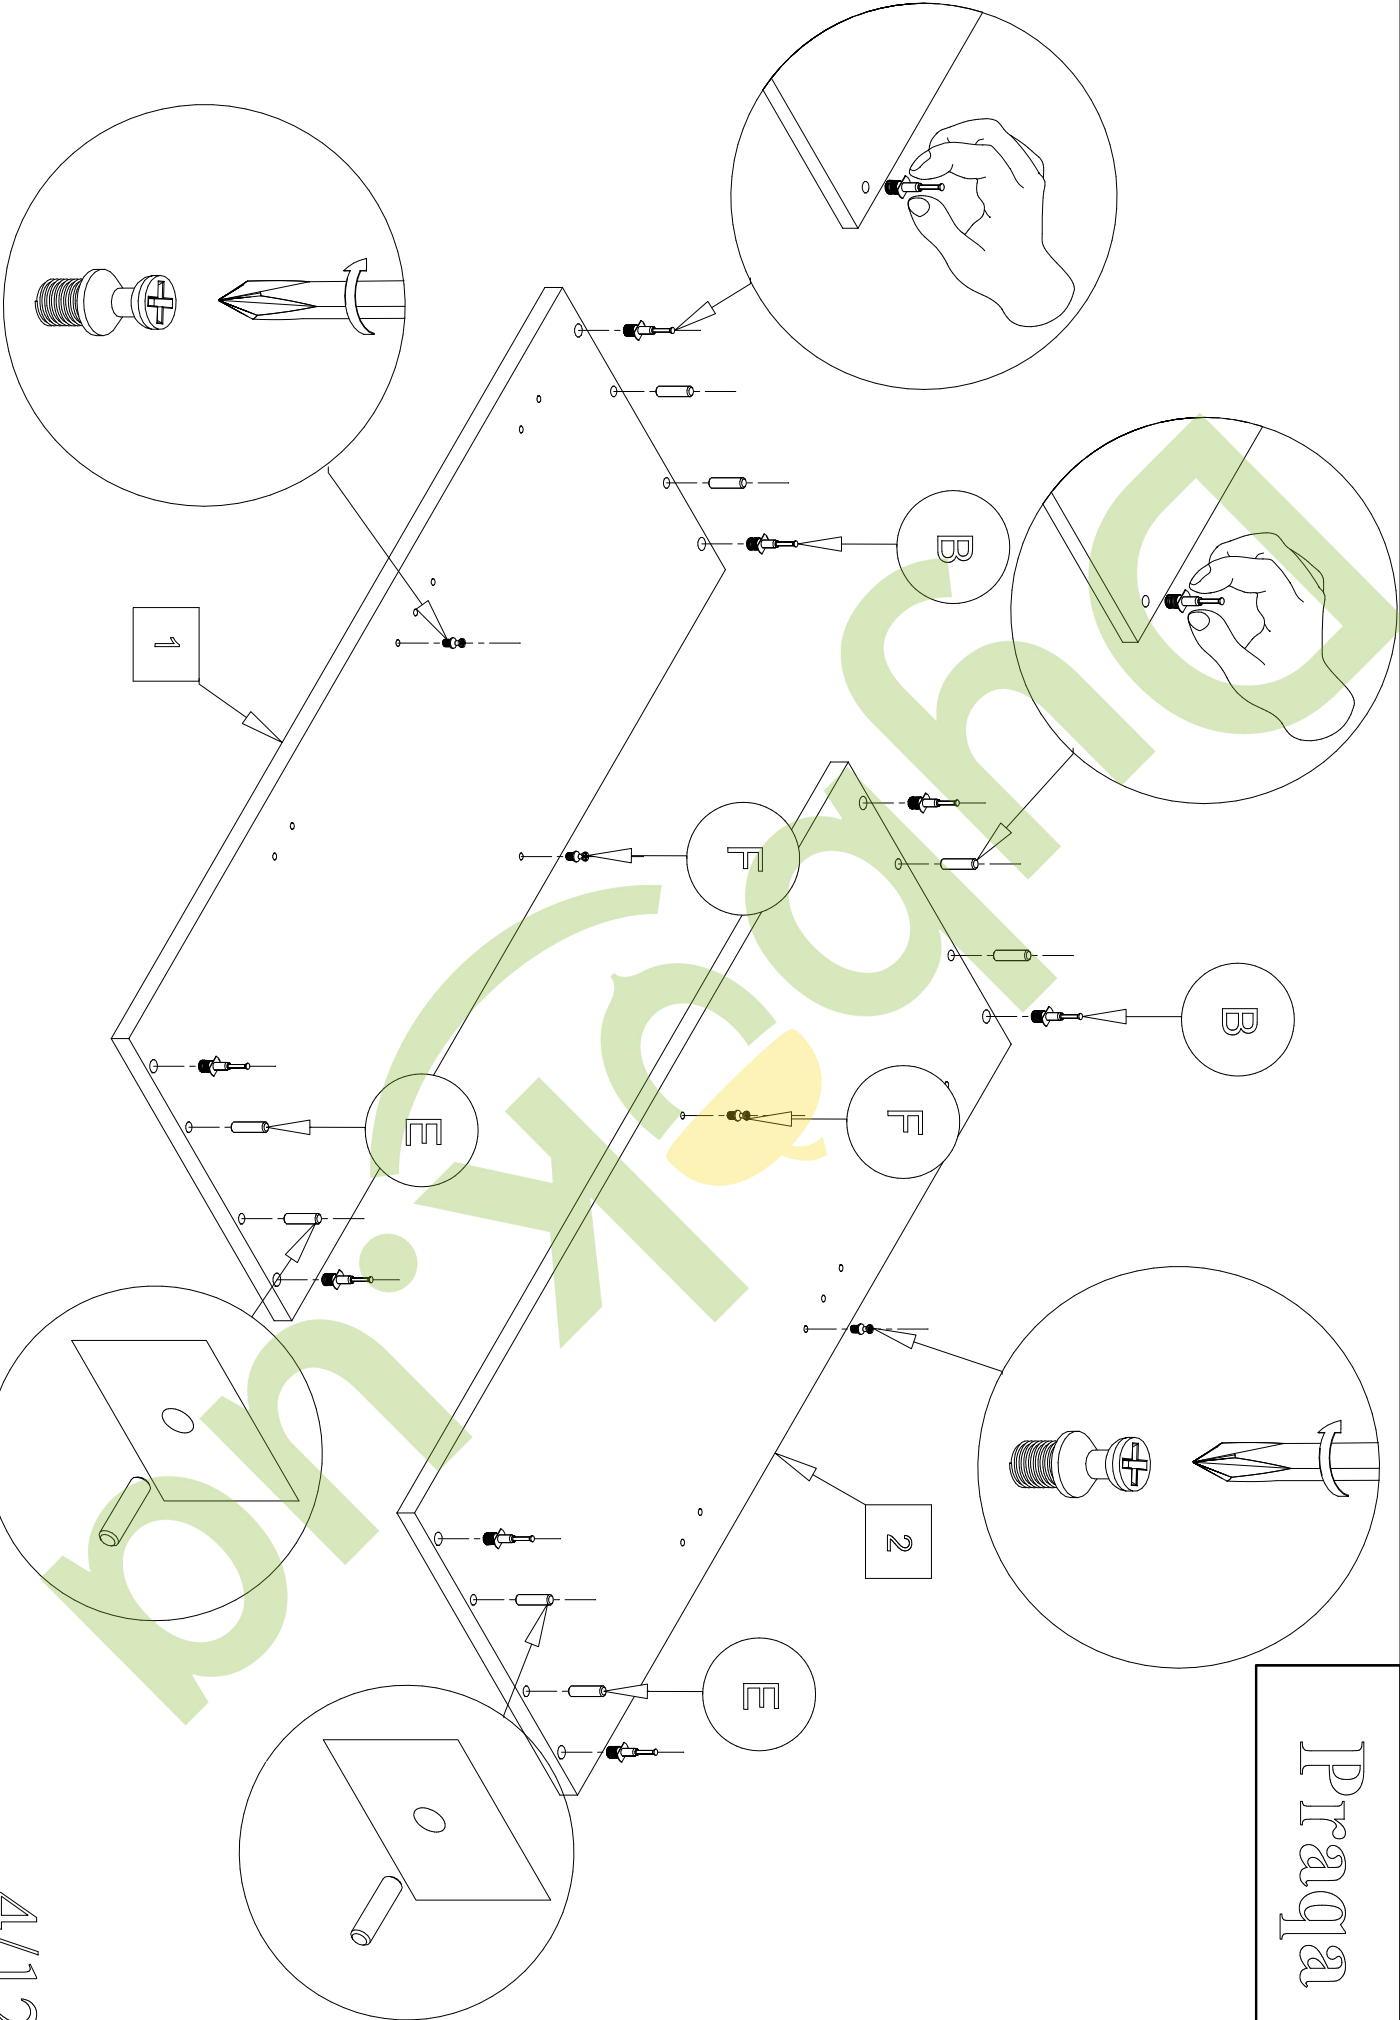

PACK LIST

Length	Width	Amount	Detailed number
788	296	2	1-2
568	296	2	3-4
568	291	1	5
784	297	2	6
H-profil	L=754 mm	1	7
THE SPARE PART			-
596	380	1	8
596	80	1	9
324	156	1	10
456	388	1	11

GENERAL VIEW OF THE SPARE PARTS

PACK 1/2

Pragna

PACK 2/2

Pragna

7/12