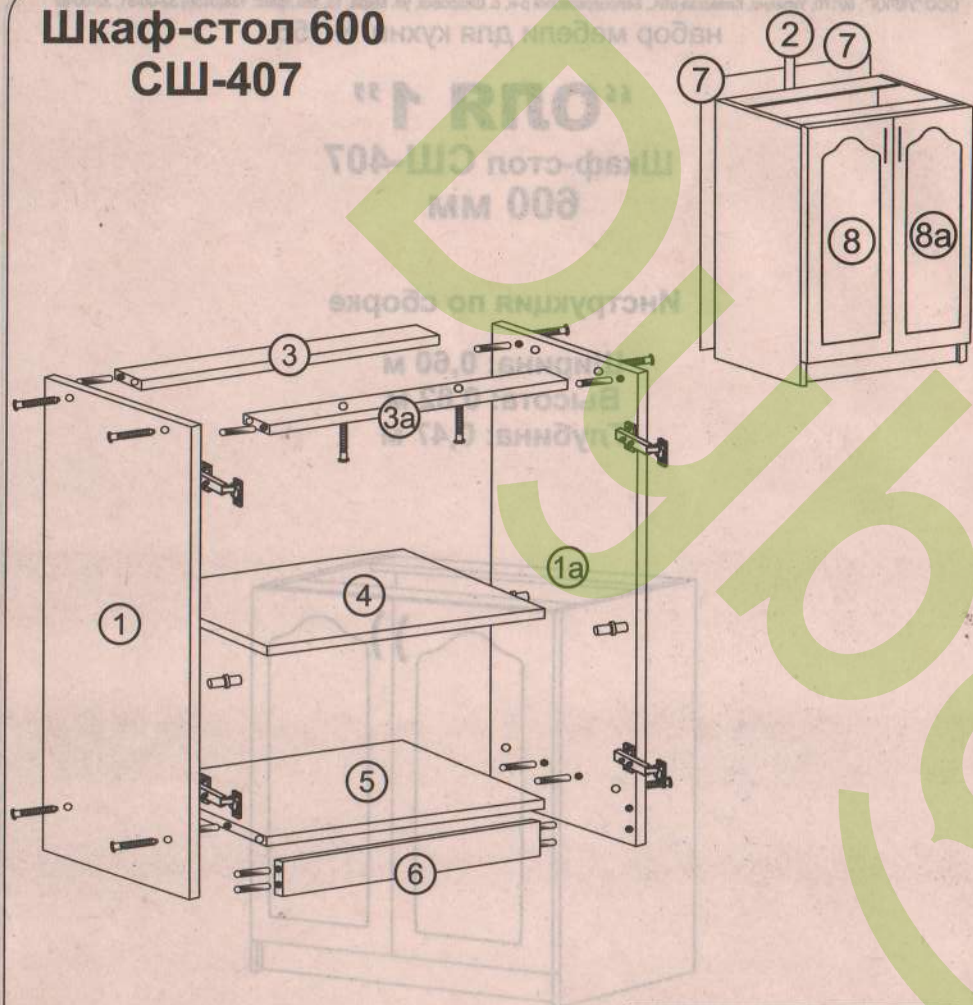

Шкаф-стол 600 СШ-407