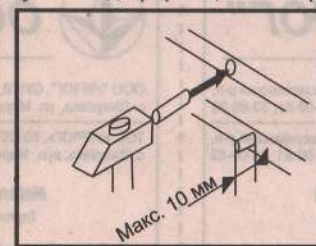

4 ШТ Шайба под винт	4 ШТ Полкодержатель	4 ШТ Навес	4 ШТ Ø 4x30 мм
12 ШТ Шкант Ø 8x30 мм	4 ШТ M4,0x19 мм	8 ШТ Конфирмат Ø 6,4x50 мм	8 ШТ Заглушка
1 ШТ Ключ	26 ШТ Гвоздь	4 ШТ Ножка	8 ШТ Ø 6,3x13 мм
2 ШТ Ручка			8 ШТ Ø 4x14 мм

ВНИМАНИЕ!

Не монтировать элементы в случае их деформации или при наличии других недостатков.

рис. 1

рис. 2

рис. 3

Сборку элементов мебели необходимо производить на мягкой и чистой поверхности (например, полотенце, одеяло), см. рис. 1. В отверстия диам. 8 мм, находящиеся по краям элементов, вбить шканты, см. рис. 2. (сквозные отверстия на стержне стяжки оставить свободными).

Внимание: если Вы обнаружите, что какой-либо из шкантов выступает из отверстия на длину более 10 мм, его следует добить, заменить либо укоротить, поскольку при сборке он может повредить деталь.

Замечание: перед тем, как прибить заднюю стенку (оргалит), необходимо выставить равенство диагоналей А и В, см. рис. 3.