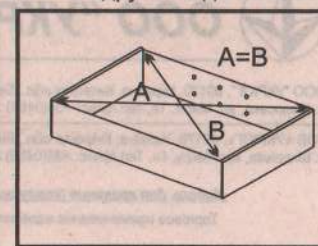

4 ШТ Шайба под винт	4 ШТ Полкодержатель	4 ШТ Навес	4 ШТ Ø 4x30 мм
12 ШТ Шкант Ø 8x30 мм	4 ШТ M4,0x19 мм	8 ШТ Конфирмат Ø 6,4x50 мм	8 ШТ Заглушка
1 ШТ Ключ	26 ШТ Гвоздь	4 ШТ Ножка	8 ШТ Ø 6,3x13 мм
2 ШТ Ручка			8 ШТ Ø 4x14 мм

ВНИМАНИЕ!

Не монтировать элементы в случае их деформации или при наличии других недостатков.

рис. 1

рис. 2

рис. 3

Сборку элементов мебели необходимо производить на мягкой и чистой поверхности (например, полотенце, одеяло), см. рис. 1. В отверстия диам. 8 мм, находящиеся по краям элементов, вбить шканты, см. рис. 2. (сквозные отверстия на стержне стяжки оставить свободными).