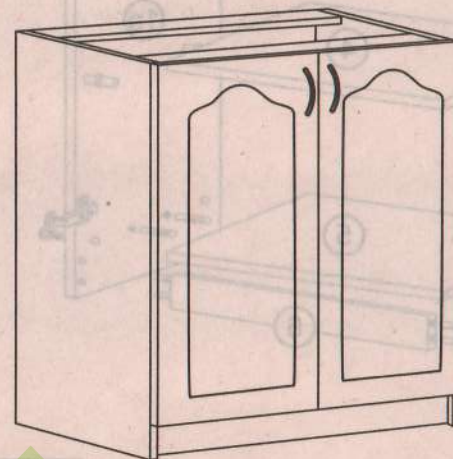

"ОЛЯ 1"

Шкаф-стол СШ-407
600 мм

Инструкция по сборке

Ширина: 0,60 м
Высота: 0,82 м
Глубина: 0,47 м

Для сборки необходимо:

ВНИМАНИЕ! СБОРКА МЕБЕЛИ ДОЛЖНА ОСУЩЕСТВЛЯТЬСЯ КВАЛИФИЦИРОВАННЫМ СПЕЦИАЛИСТОМ. ПРЕТЕНЗИИ К РЕКЛАМАЦИИ ПОСЛЕ НЕКВАЛИФИЦИРОВАННОЙ СБОРКИ МЕБЕЛИ НЕ ПРИНИМАЮТСЯ. ПРОИЗВОДИТЕЛЬ ОСТАВЛЯЕТ ЗА СОБОЙ ПРАВО НА КОНСТРУКТИВНЫЕ ИЗМЕНЕНИЯ.