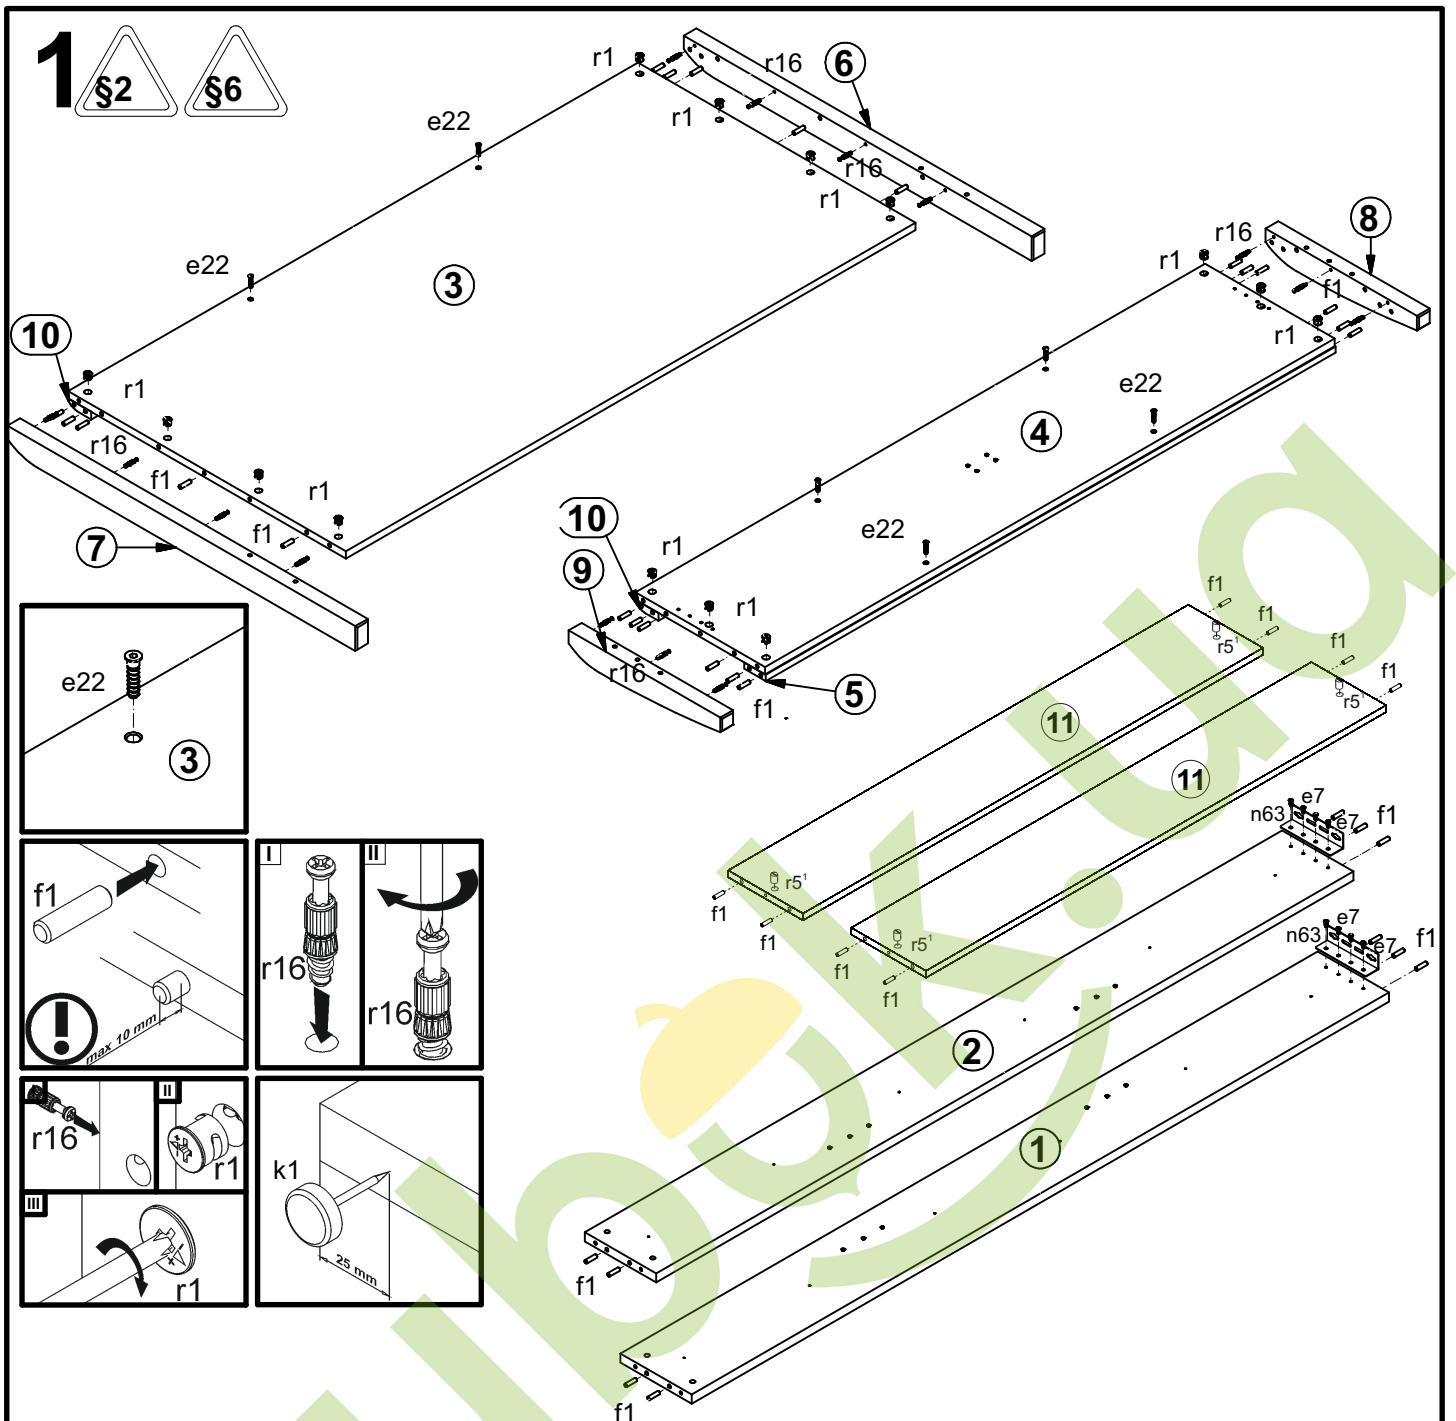

# LOREN

S163-LOZ/160(KAPKAC)

S163-LOZ/140(KAPKAC)

## S163-LOZ/160

A	B	C	D
1	S163-1134	1958	200
2	S163-1135	1958	200
3	S163-4414	1603	780
4	S163-4415	1603	364
5	S163-4416	1603	60
6	S163-516	980	60
7	S163-517	980	60
8	S163-518	428	60
9	S163-519	428	60
10	S163-5520	1603	64
11	S163-4442	1603	200

## S163-LOZ/140

A	B	C	D
1	S163-1134	1958	200
2	S163-1135	1958	200
3	S163-4444	1403	780
4	S163-4445	1403	364
5	S163-4446	1403	60
6	S163-516	980	60
7	S163-517	980	60
8	S163-518	428	60
9	S163-519	428	60
10	S163-5530	1403	64
11	S163-4443	1403	200