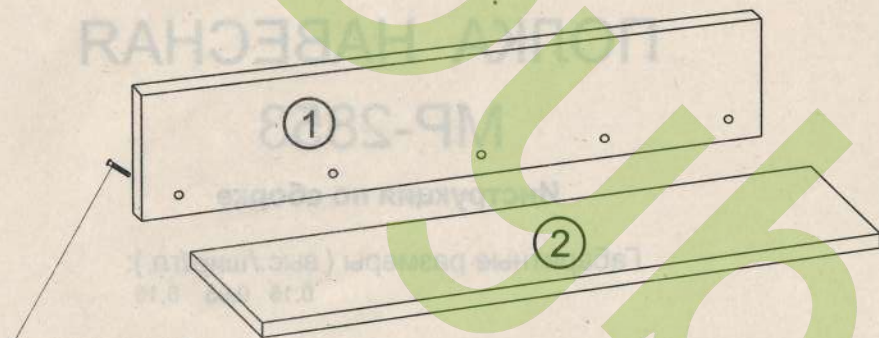

MP-2853

ВИД СЗАДИ

Номер элемента	Размеры	№ упак
1	948x150	6-1
2	948x150	6-1

Ниже представлены символы и количество аксессуаров, которые будут необходимы при сборке. Фурнитура упакована в коробке "Фурнитура".