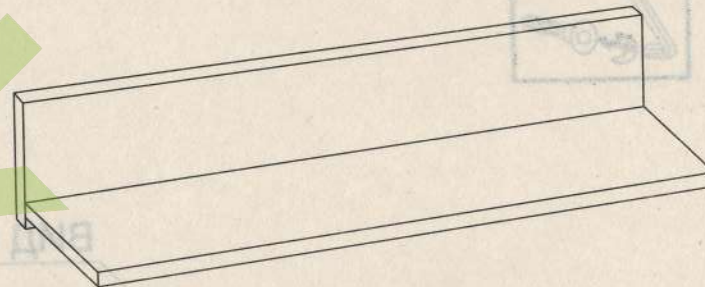

набор корпусной мебели 1089

МИШЕЛЬ

ПОЛКА НАВЕСНАЯ

МР-2853

Инструкция по сборке

Габаритные размеры (выс./шир./гл.):
0,15 0,95 0,16

Для сборки необходимо:

ВНИМАНИЕ! Сборка мебели должна осуществляться квалифицированным специалистом. Претензии к рекламации после неквалифицированной сборки мебели не принимаются. Производитель оставляет за собой право на конструктивные изменения и замену фурнитуры.