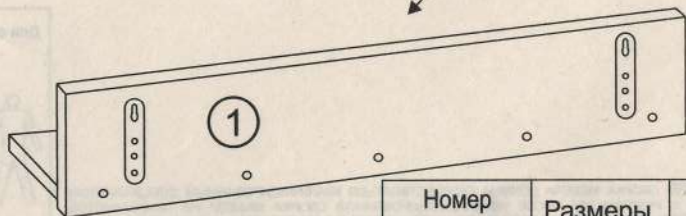

ВИД СЗАДИ

Номер элемента	Размеры	№ упак
1	948x150	6-1
2	948x150	6-1

Ниже представлены символы и количество аксессуаров, которые будут необходимы при сборке. Фурнитура упакована в коробке "Фурнитура".