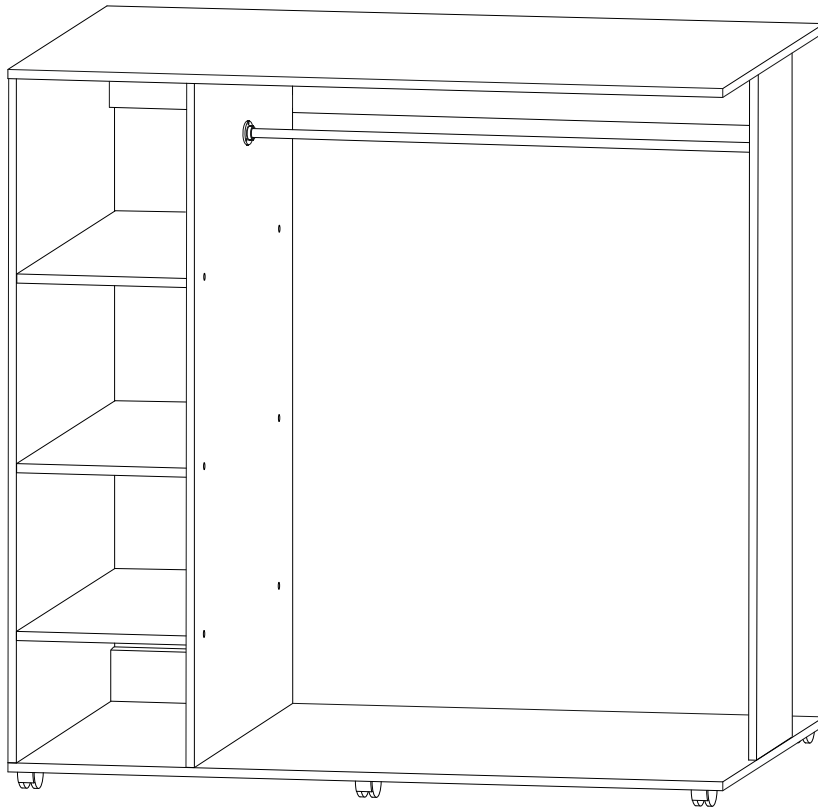

# Möbel 4272 Garderobe Cosmo offen Weiß

## AUFBAUANLEITUNG

**Hauptabmessungen:**  
Breite 110 cm  
Tiefe 41.6 cm  
Höhe 129.4 cm