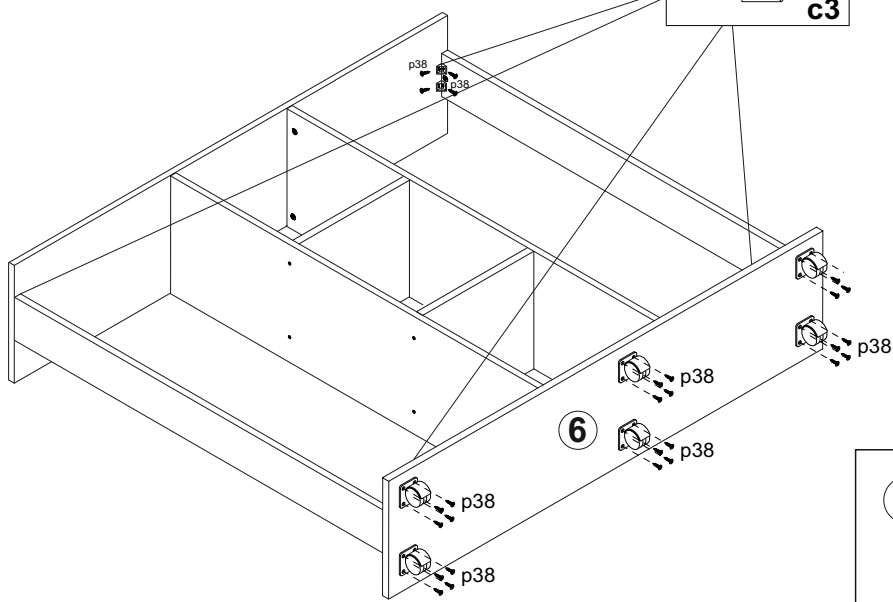

Möbel 3324 Garderobe Robbie Weiß

AUFBAUANLEITUNG

Hauptabmessungen:

Breite 1300 mm

Tiefe 400 mm

Höhe 1200 mm

HINWEIS!

Mit allen diesbezüglichen Fragen und Reklamationen wenden Sie sich bitte an ihren Verkäufer.

Zubehör:

4x  shd1	2x  sh1	24x  φ8x30 mm f1	12x  s3
6x  r1	8x  φ7x50 mm e32	12x  φ15x12mm #16 r1	8x  c3
12x  20/9 r16	48x  φ3,5x16 mm p38	8x  s1	1x  z1

1

2

3

4

5