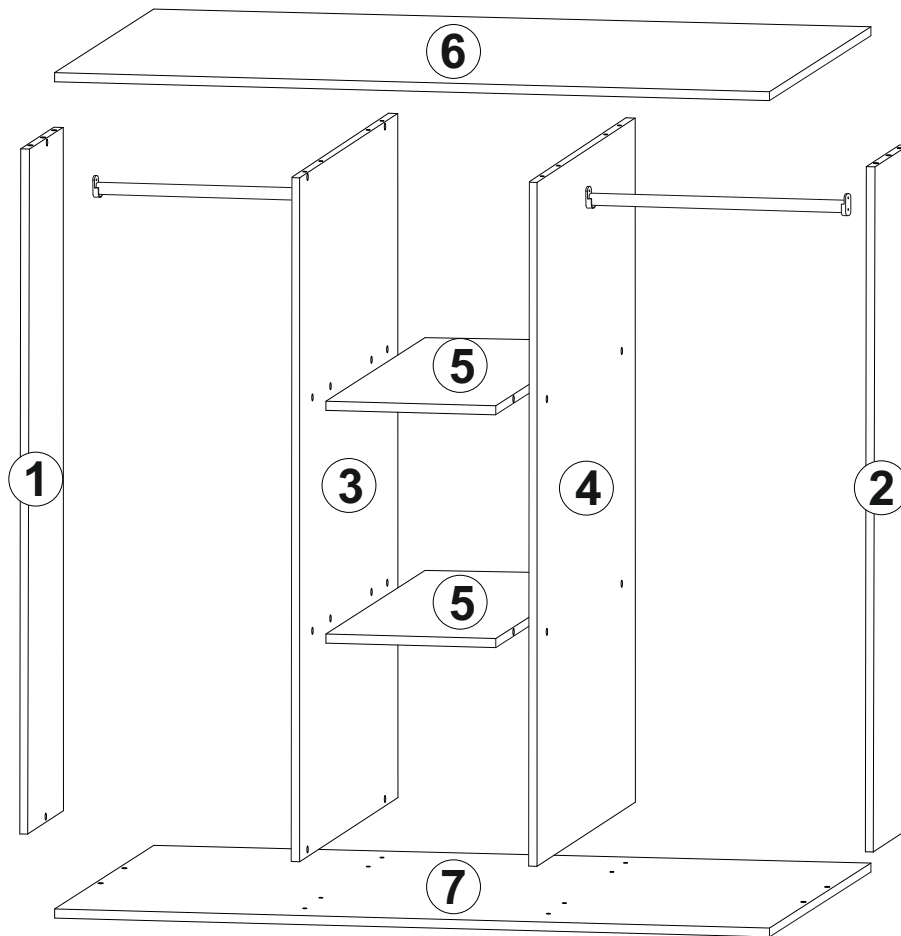

Möbel 3324 Garderobe Robbie Weiß

AUFBAUANLEITUNG

Hauptabmessungen:

Breite 1300 mm

Tiefe 400 mm

Höhe 1200 mm

HINWEIS!

Mit allen diesbezüglichen Fragen und Reklamationen wenden Sie sich bitte an ihren Verkäufer.

Elemente

N ^o	Kode	Ausmaß		Paket	Anzahl
01	NSL - 2334	1118	172	1	1
02	NSP - 2334	1118	172	1	1
03	NSVL - 2334	1118	396	1	1
04	NSVP - 2334	1118	396	1	1
05	P - 2334	302	396	1	2
06	K - 2334	1300	406	1	1
07	D - 2334	1300	406	1	1