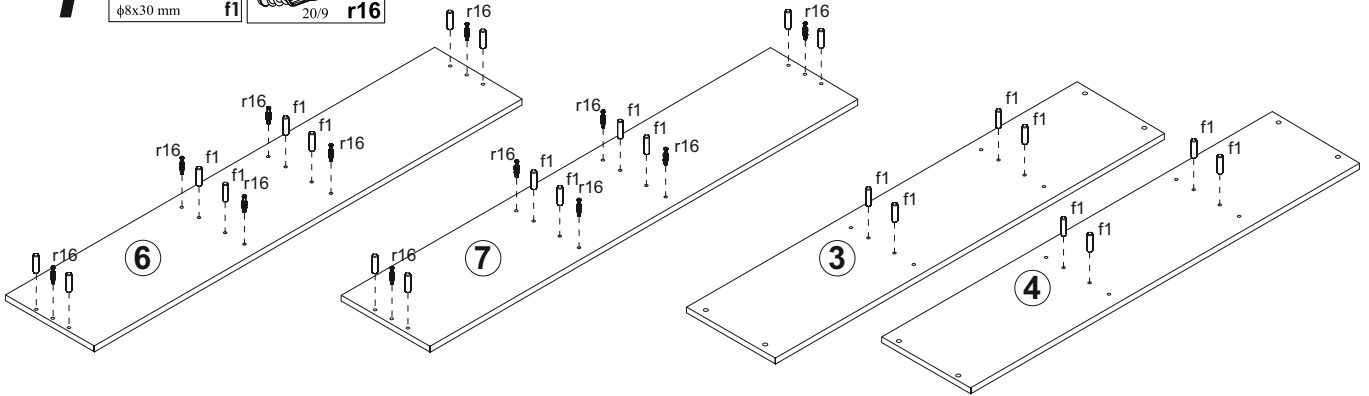

Elemente

N ^o	Kode	Ausmaß		Paket	Anzahl
01	NSL - 2334	1118	172	1	1
02	NSP - 2334	1118	172	1	1
03	NSVL - 2334	1118	396	1	1
04	NSVP - 2334	1118	396	1	1
05	P - 2334	302	396	1	2
06	K - 2334	1300	406	1	1
07	D - 2334	1300	406	1	1

Zubehör:

4x  shd1	2x  sh1	24x  φ8x30 mm f1	12x  s3
6x  r1	8x  φ7x50 mm e32	12x  φ15x12mm #16 r1	8x  c3
12x  20/9 r16	48x  φ3,5x16 mm p38	8x  s1	1x  z1

1

2

3

4

5