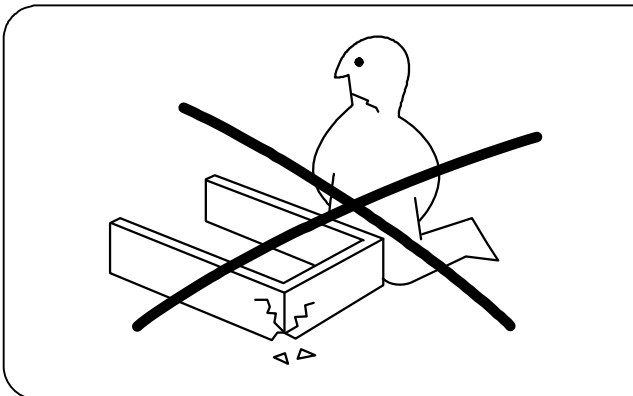

Möbel 3324 Garderobe Robbie Weiß

AUFBAUANLEITUNG

Hauptabmessungen:

Breite 1300 mm

Tiefe 400 mm

Höhe 1200 mm

HINWEIS!

Mit allen diesbezüglichen Fragen und Reklamationen wenden Sie sich bitte an ihren Verkäufer.

Vorsicht! Falls Sie irgendwelche beschädigte Teile bemerken verzichten Sie bitte auf die Montage.

HINWEISE ZUR NUTZUNG UND PFLEGE DER MÖBEL

1. Die Möbel nur in trockenen, von den schädigenden atmosphärischen Einwirkungen geschützten Räumen nutzen.
2. Die Montage mit laut Aufbauanleitung geeigneten Werkzeugen durchführen.
3. Die Montagestelle soll sich möglichst nah der Nutzstelle befinden.
4. Die Möbel sollen waagrecht aufgestellt werden.
5. Beim Umstellen sollen die Möbel entladen werden.
Vorsicht: beim Verschieben können die Möbel beschädigt werden.
Beim Tragen nur vertikale Teile greifen. Waagerechte Elemente wie Blätter, Schubladen, können beschädigt werden.
6. Überlasten der Möbel kann zur Schädigungen führen.
7. Zeitweise außermittige Verbindungen kontrollieren.
8. Die Oberfläche der Möbel mit feuchtem Lappen oder Papierhandtuch reinigen.
Keine chemischen Reinigungsmittel gebrauchen.