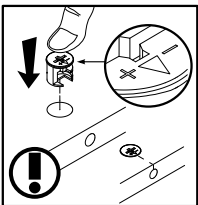

Vorsicht! Falls Sie irgendwelche beschädigte Teile bemerken verzichten Sie bitte auf die Montage.

HINWEISE ZUR NUTZUNG UND PFLEGE DER MÖBEL

1. Die Möbel nur in trockenen, von den schädigenden atmosphärischen Einwirkungen geschützten Räumen nutzen.
2. Die Montage mit laut Aufbauanleitung geeigneten Werkzeugen durchführen.
3. Die Montagestelle soll sich möglichst nah der Nutzstelle befinden.
4. Die Möbel sollen waagrecht aufgestellt werden.
5. Beim Umstellen sollen die Möbel entladen werden.
Vorsicht: beim Verschieben können die Möbel beschädigt werden.
Beim Tragen nur vertikale Teile greifen. Waagerechte Elemente wie Blätter, Schubladen, können beschädigt werden.
6. Überlasten der Möbel kann zur Schädigungen führen.
7. Zeitweise außermittige Verbindungen kontrollieren.
8. Die Oberfläche der Möbel mit feuchtem Lappen oder Papierhandtuch reinigen.
Keine chemischen Reinigungsmittel gebrauchen.

Zubehör:

4x  shd1	2x  sh1	24x  φ8x30 mm f1	12x  s3
6x  r1	8x  φ7x50 mm e32	12x  φ15x12mm #16 r1	8x  c3
12x  20/9 r16	48x  φ3,5x16 mm p38	8x  s1	1x  z1

1

2

3

4

5