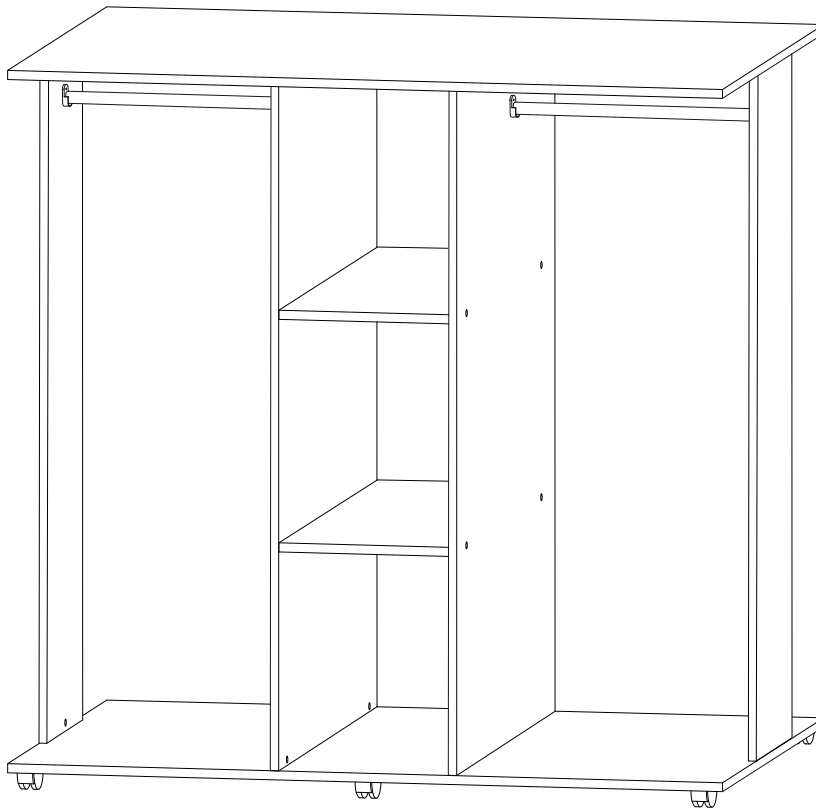

Möbel 3324 Garderobe Robbie Weiß

AUFBAUANLEITUNG

Hauptabmessungen:

Breite 1300 mm

Tiefe 400 mm

Höhe 1200 mm

HINWEIS!

Mit allen diesbezüglichen Fragen und Reklamationen wenden Sie sich bitte an ihren Verkäufer.

Elemente

N ^o	Kode	Ausmaß		Paket	Anzahl
01	NSL - 2334	1118	172	1	1
02	NSP - 2334	1118	172	1	1
03	NSVL - 2334	1118	396	1	1
04	NSVP - 2334	1118	396	1	1
05	P - 2334	302	396	1	2
06	K - 2334	1300	406	1	1
07	D - 2334	1300	406	1	1