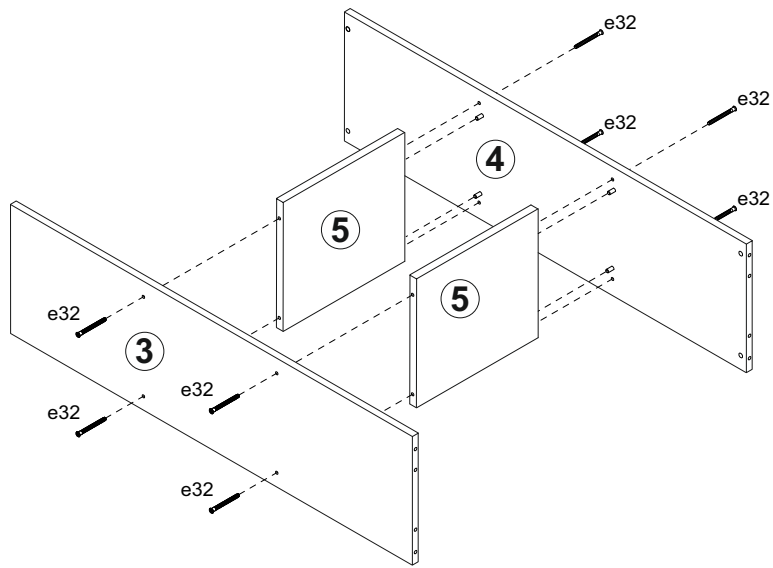

Möbel 3324 Garderobe Robbie Weiß

AUFBAUANLEITUNG

Hauptabmessungen:

Breite 1300 mm

Tiefe 400 mm

Höhe 1200 mm

HINWEIS!

Mit allen diesbezüglichen Fragen und Reklamationen wenden Sie sich bitte an ihren Verkäufer.

Elemente

N ^o	Kode	Ausmaß		Paket	Anzahl
01	NSL - 2334	1118	172	1	1
02	NSP - 2334	1118	172	1	1
03	NSVL - 2334	1118	396	1	1
04	NSVP - 2334	1118	396	1	1
05	P - 2334	302	396	1	2
06	K - 2334	1300	406	1	1
07	D - 2334	1300	406	1	1

Zubehör:

4x  shd1	2x  sh1	24x  φ8x30 mm f1	12x  s3
6x  r1	8x  φ7x50 mm e32	12x  φ15x12mm #16 r1	8x  c3
12x  20/9 r16	48x  φ3,5x16 mm p38	8x  s1	1x  z1

1

2

3

4

5