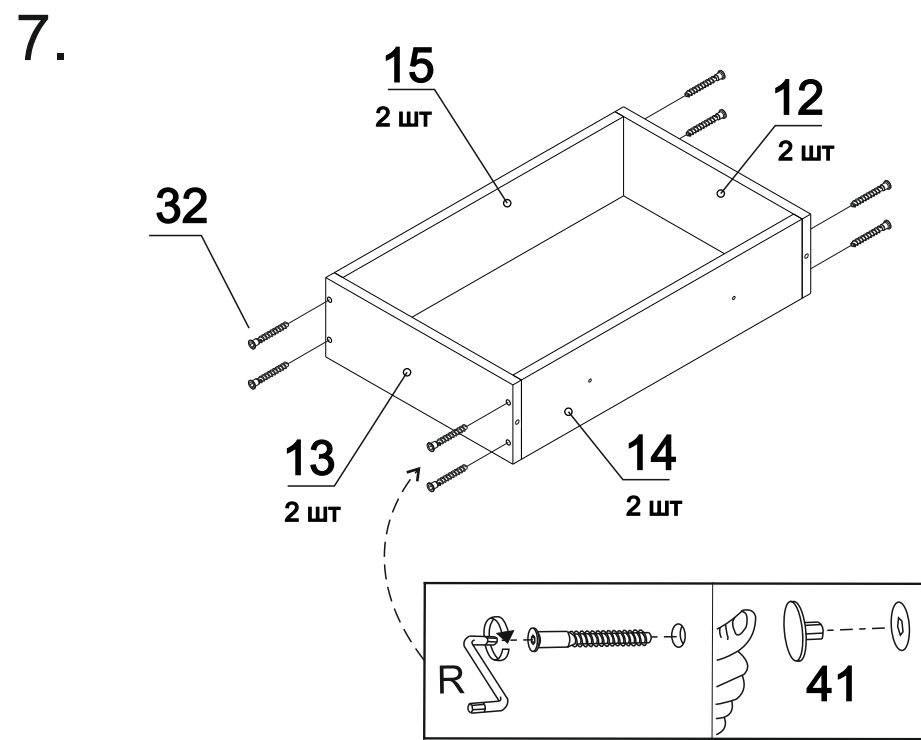

### Специфікація на кріплення

Поз.	Назва	К-сть
22	Ексцентрик на Minifix 16	40
28	Направляюча 350мм телескопічна "Alva"	2
29	Петля зовнішня	5
31	Планка для завіси	5
32	Конфірмат 7x50	24
33	З`єднувальний болт Minifix 16	40
34	Кріплення задньої стінки ДВП в паз	18
35	Шкант 8x30	44
36	Шуруп 3,5x30	4
37	Шуруп 3,5x16	55
38	Шуруп 3,5x16	10
39	Заглушка на мініфікс	40
40	Кріплення задньої стінки ДВП	13
41	Заглушка на конфірмат	24
42	Гвіздок 20мм	76
43	Підпятник подвійний під саморіз	6
44	Конфірматний ключ	1

## Інструкція зі збирання

шир.:801мм; гл.:400мм; вис.: 1690мм

9.

11.

10.