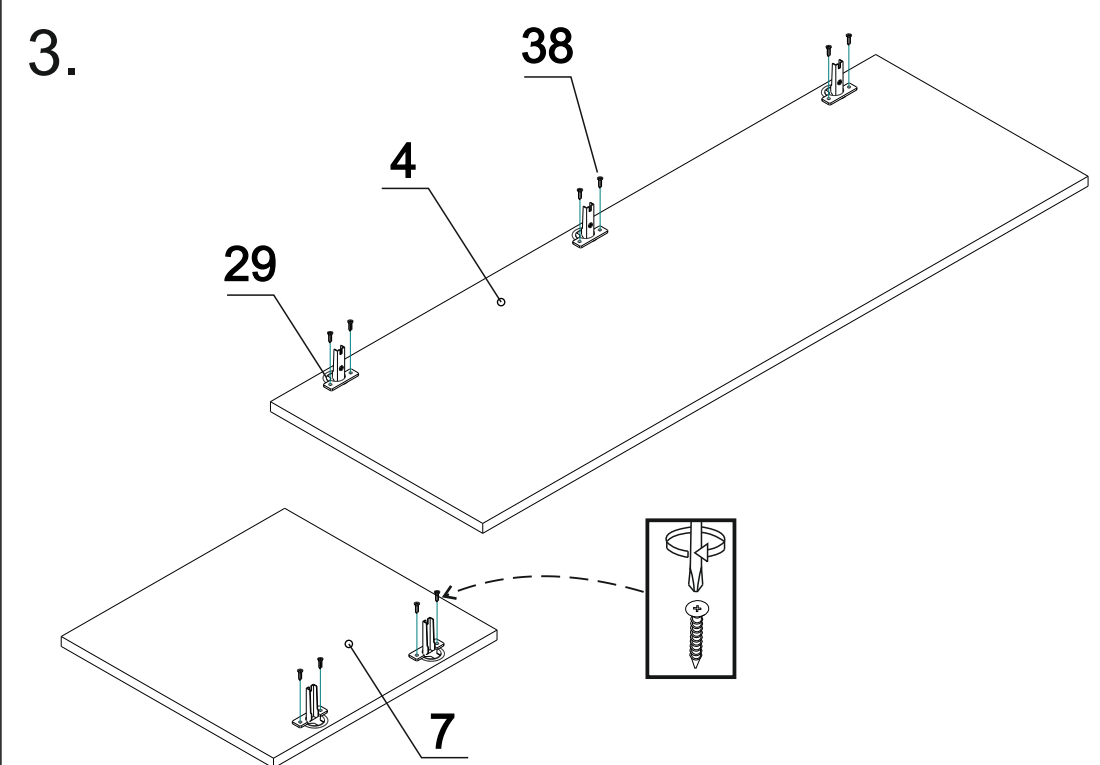

### ДСП

Поз.	Назва	К-сть	Готова деталь	
			Довжина	Ширина
1	Бік прав	1	1667	382
2	Бік лів	1	1667	382
3	Стійка	1	1591	367
4	Дверка	1	1132	397
5	Кришка	1	801	400
6	Дно	1	768	367
7	Дверка	1	418	397
8	Полиця_3шт	3	376	367
9	Полиця_3шт	3	376	367
10	Фас_ящ_2шт	2	389	193
11	Плінтус_2шт	2	768	60
12	Бік_ящ_прв_2шт	2	350	128
13	Бік_ящ_лів_2шт	2	350	128
14	Перед_ящ_2шт	2	317	128
15	Зад_ящ_2шт	2	317	128
16	Планка	1	376	78
17	Планка_01_2шт	2	376	64
18	Планка_02	1	376	64

### Специфікація на кріплення

Поз.	Назва	К-сть
22	Ексцентрик на Minifix 16	40
28	Направляюча 350мм телескопічна "Alva"	2
29	Петля зовнішня	5
31	Планка для завіси	5
32	Конфірмат 7x50	24
33	З`єднувальний болт Minifix 16	40
34	Кріплення задньої стінки ДВП в паз	18
35	Шкант 8x30	44
36	Шуруп 3,5x30	4
37	Шуруп 3,5x16	55
38	Шуруп 3,5x16	10
39	Заглушка на мініфікс	40
40	Кріплення задньої стінки ДВП	13
41	Заглушка на конфірмат	24
42	Гвіздок 20мм	76
43	Підпятник подвійний під саморіз	6
44	Конфірматний ключ	1

## Інструкція зі збирання

шир.:801мм; гл.:400мм; вис.: 1690мм

9.

11.

10.