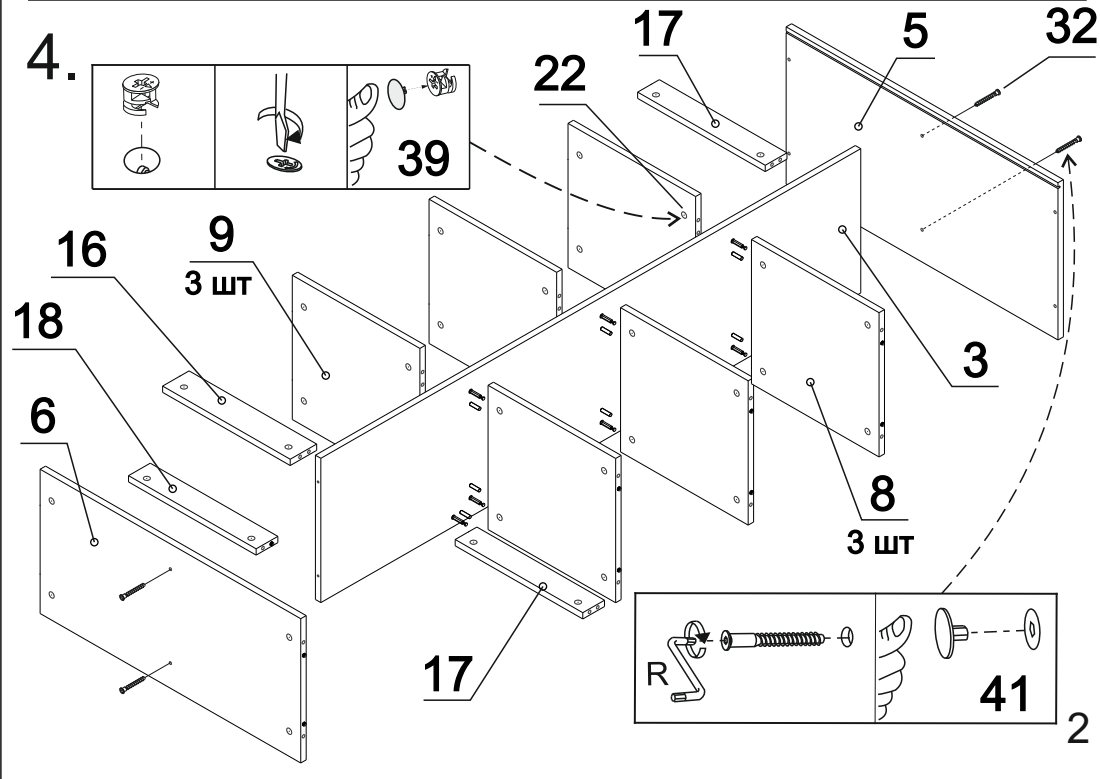

### ДСП

Поз.	Назва	К-сть	Готова деталь	
			Довжина	Ширина
1	Бік прав	1	1667	382
2	Бік лів	1	1667	382
3	Стійка	1	1591	367
4	Дверка	1	1132	397
5	Кришка	1	801	400
6	Дно	1	768	367
7	Дверка	1	418	397
8	Полиця_3шт	3	376	367
9	Полиця_3шт	3	376	367
10	Фас_ящ_2шт	2	389	193
11	Плінтус_2шт	2	768	60
12	Бік_ящ_прв_2шт	2	350	128
13	Бік_ящ_лів_2шт	2	350	128
14	Перед_ящ_2шт	2	317	128
15	Зад_ящ_2шт	2	317	128
16	Планка	1	376	78
17	Планка_01_2шт	2	376	64
18	Планка_02	1	376	64

### Специфікація на кріплення

Поз.	Назва	К-сть
22	Ексцентрик на Minifix 16	40
28	Направляюча 350мм телескопічна "Alva"	2
29	Петля зовнішня	5
31	Планка для завіси	5
32	Конфірмат 7x50	24
33	З`єднувальний болт Minifix 16	40
34	Кріплення задньої стінки ДВП в паз	18
35	Шкант 8x30	44
36	Шуруп 3,5x30	4
37	Шуруп 3,5x16	55
38	Шуруп 3,5x16	10
39	Заглушка на мініфікс	40
40	Кріплення задньої стінки ДВП	13
41	Заглушка на конфірмат	24
42	Гвіздок 20мм	76
43	Підпятник подвійний під саморіз	6
44	Конфірматний ключ	1

## Інструкція зі збирання

шир.:801мм; гл.:400мм; вис.: 1690мм

9.

11.

10.