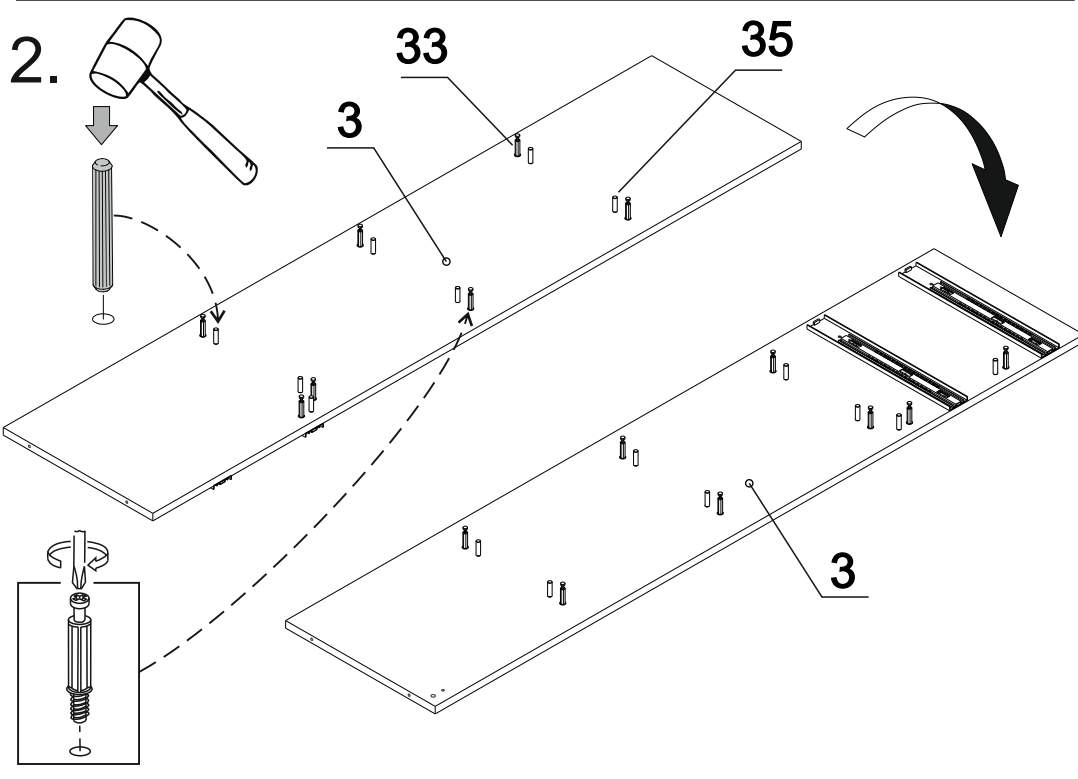

### ДСП

Поз.	Назва	К-сть	Готова деталь	
			Довжина	Ширина
1	Бік прав	1	1667	382
2	Бік лів	1	1667	382
3	Стійка	1	1591	367
4	Дверка	1	1132	397
5	Кришка	1	801	400
6	Дно	1	768	367
7	Дверка	1	418	397
8	Полиця_3шт	3	376	367
9	Полиця_3шт	3	376	367
10	Фас_ящ_2шт	2	389	193
11	Плінтус_2шт	2	768	60
12	Бік_ящ_прв_2шт	2	350	128
13	Бік_ящ_лів_2шт	2	350	128
14	Перед_ящ_2шт	2	317	128
15	Зад_ящ_2шт	2	317	128
16	Планка	1	376	78
17	Планка_01_2шт	2	376	64
18	Планка_02	1	376	64

### Специфікація на кріплення

Поз.	Назва	К-сть
22	Ексцентрик на Minifix 16	40
28	Направляюча 350мм телескопічна "Alva"	2
29	Петля зовнішня	5
31	Планка для завіси	5
32	Конфірмат 7x50	24
33	З`єднувальний болт Minifix 16	40
34	Кріплення задньої стінки ДВП в паз	18
35	Шкант 8x30	44
36	Шуруп 3,5x30	4
37	Шуруп 3,5x16	55
38	Шуруп 3,5x16	10
39	Заглушка на мініфікс	40
40	Кріплення задньої стінки ДВП	13
41	Заглушка на конфірмат	24
42	Гвіздок 20мм	76
43	Підпятник подвійний під саморіз	6
44	Конфірматний ключ	1

## Інструкція зі збирання

шир.:801мм; гл.:400мм; вис.: 1690мм

9.

11.

10.