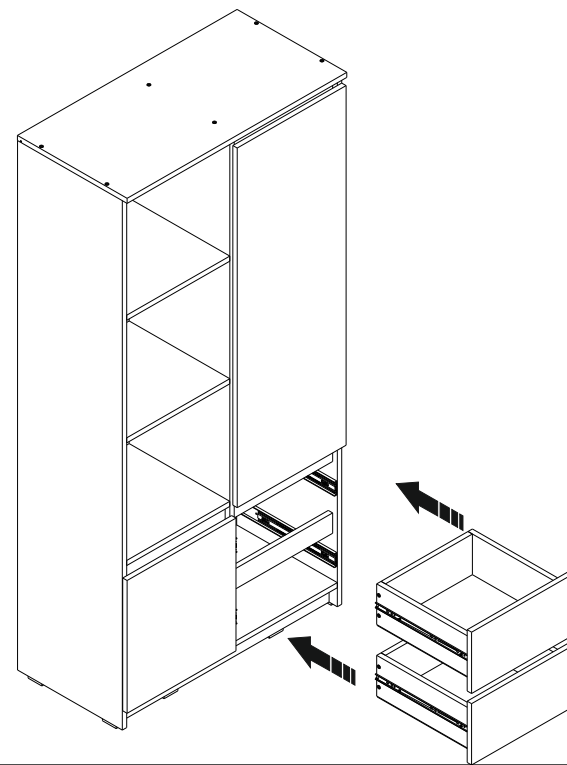

### ДСП

Поз.	Назва	К-сть	Готова деталь	
			Довжина	Ширина
1	Бік прав	1	1667	382
2	Бік лів	1	1667	382
3	Стійка	1	1591	367
4	Дверка	1	1132	397
5	Кришка	1	801	400
6	Дно	1	768	367
7	Дверка	1	418	397
8	Полиця_3шт	3	376	367
9	Полиця_3шт	3	376	367
10	Фас_ящ_2шт	2	389	193
11	Плінтус_2шт	2	768	60
12	Бік_ящ_прв_2шт	2	350	128
13	Бік_ящ_лів_2шт	2	350	128
14	Перед_ящ_2шт	2	317	128
15	Зад_ящ_2шт	2	317	128
16	Планка	1	376	78
17	Планка_01_2шт	2	376	64
18	Планка_02	1	376	64

## Інструкція зі збирання

шир.:801мм; гл.:400мм; вис.: 1690мм

9.

11.

10.