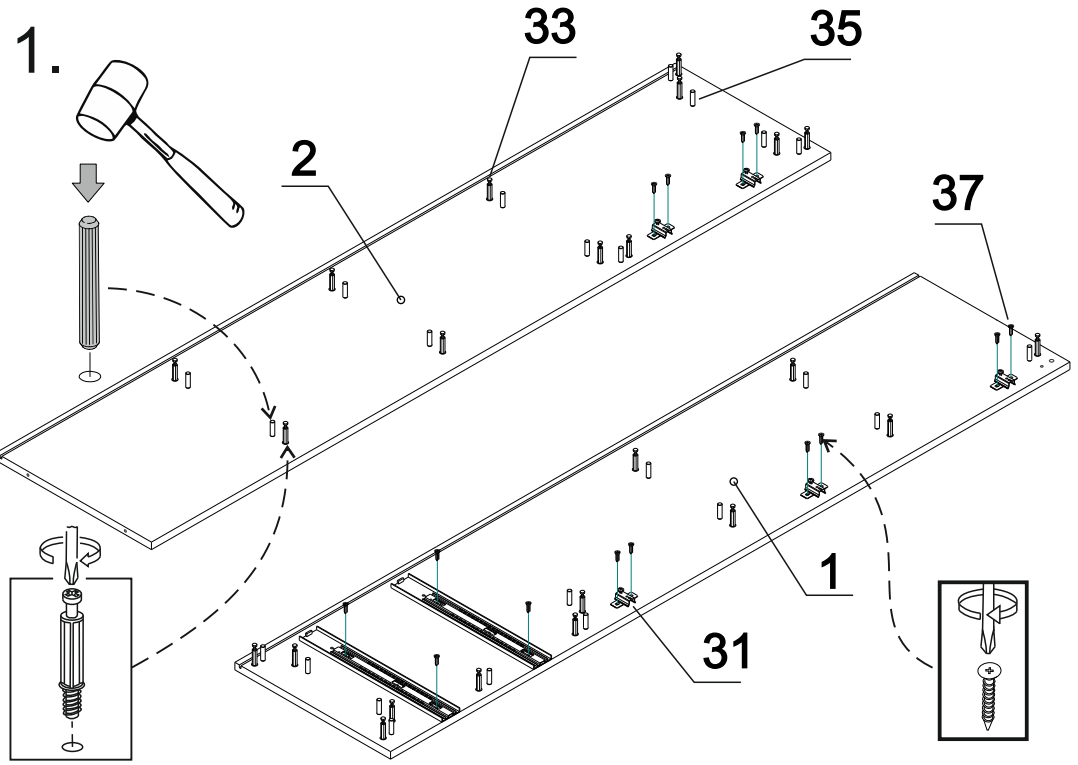

### ДСП

Поз.	Назва	К-сть	Готова деталь	
			Довжина	Ширина
1	Бік прав	1	1667	382
2	Бік лів	1	1667	382
3	Стійка	1	1591	367
4	Дверка	1	1132	397
5	Кришка	1	801	400
6	Дно	1	768	367
7	Дверка	1	418	397
8	Полиця_3шт	3	376	367
9	Полиця_3шт	3	376	367
10	Фас_ящ_2шт	2	389	193
11	Плінтус_2шт	2	768	60
12	Бік_ящ_прв_2шт	2	350	128
13	Бік_ящ_лів_2шт	2	350	128
14	Перед_ящ_2шт	2	317	128
15	Зад_ящ_2шт	2	317	128
16	Планка	1	376	78
17	Планка_01_2шт	2	376	64
18	Планка_02	1	376	64

### Специфікація на кріплення

Поз.	Назва	К-сть
22	Ексцентрик на Minifix 16	40
28	Направляюча 350мм телескопічна "Alva"	2
29	Петля зовнішня	5
31	Планка для завіси	5
32	Конфірмат 7x50	24
33	З`єднувальний болт Minifix 16	40
34	Кріплення задньої стінки ДВП в паз	18
35	Шкант 8x30	44
36	Шуруп 3,5x30	4
37	Шуруп 3,5x16	55
38	Шуруп 3,5x16	10
39	Заглушка на мініфікс	40
40	Кріплення задньої стінки ДВП	13
41	Заглушка на конфірмат	24
42	Гвіздок 20мм	76
43	Підпятник подвійний під саморіз	6
44	Конфірматний ключ	1

## Інструкція зі збирання

шир.:801мм; гл.:400мм; вис.: 1690мм

9.

11.

10.